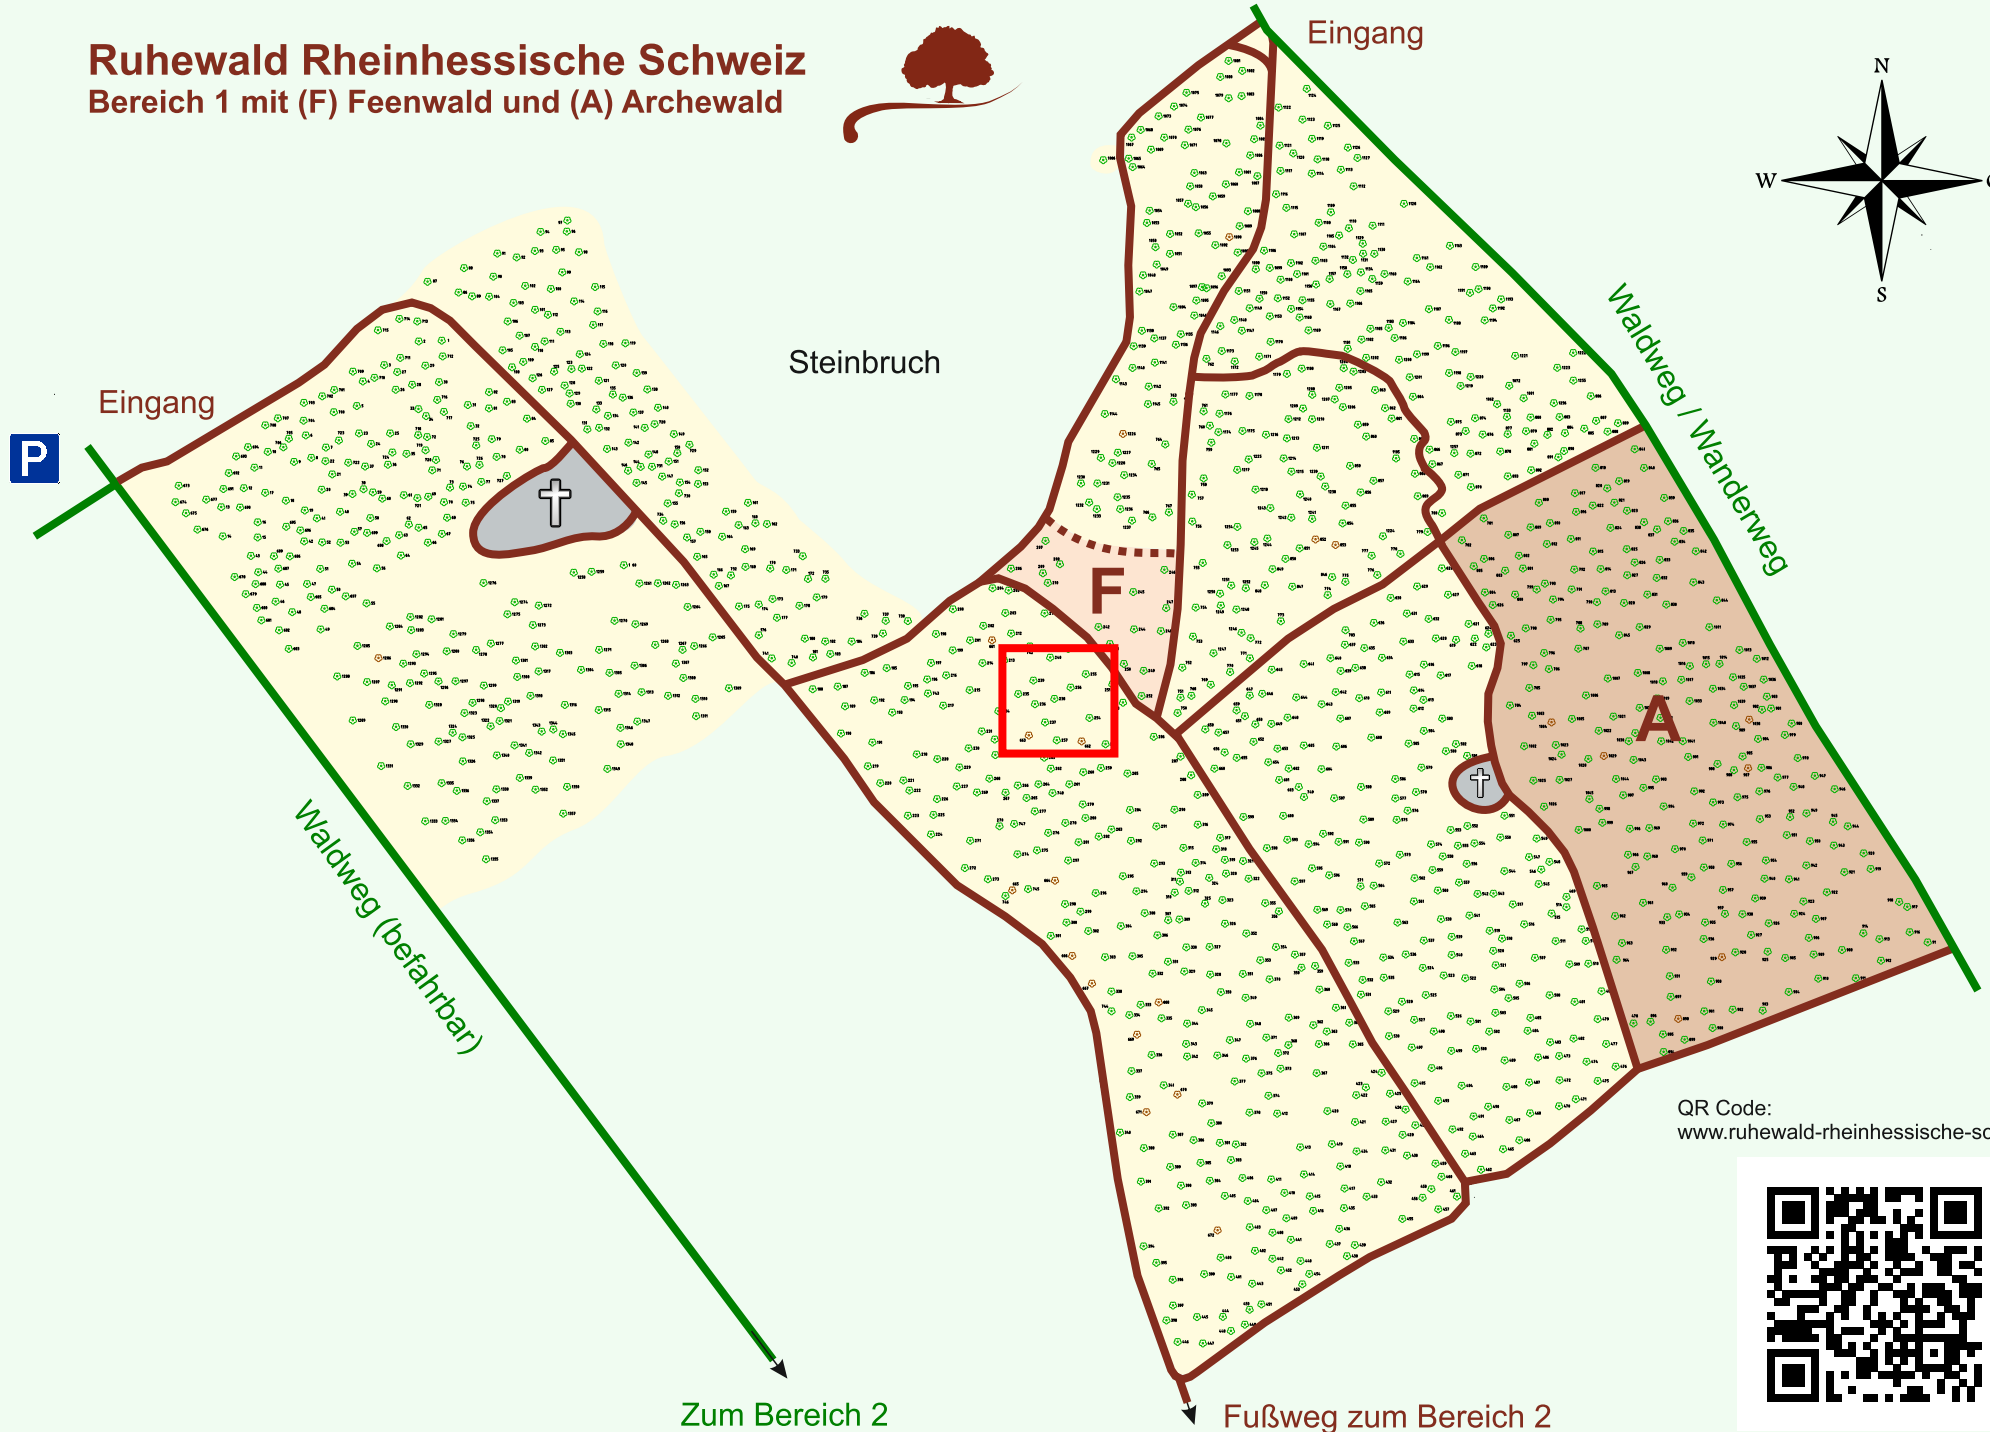

Ruhewald Rhein Hessische Schweiz

Bereich 1 mit (F) Feenwald und (A) Archewald

QR Code:
www.ruhewald-rhein Hessische-schweiz.de