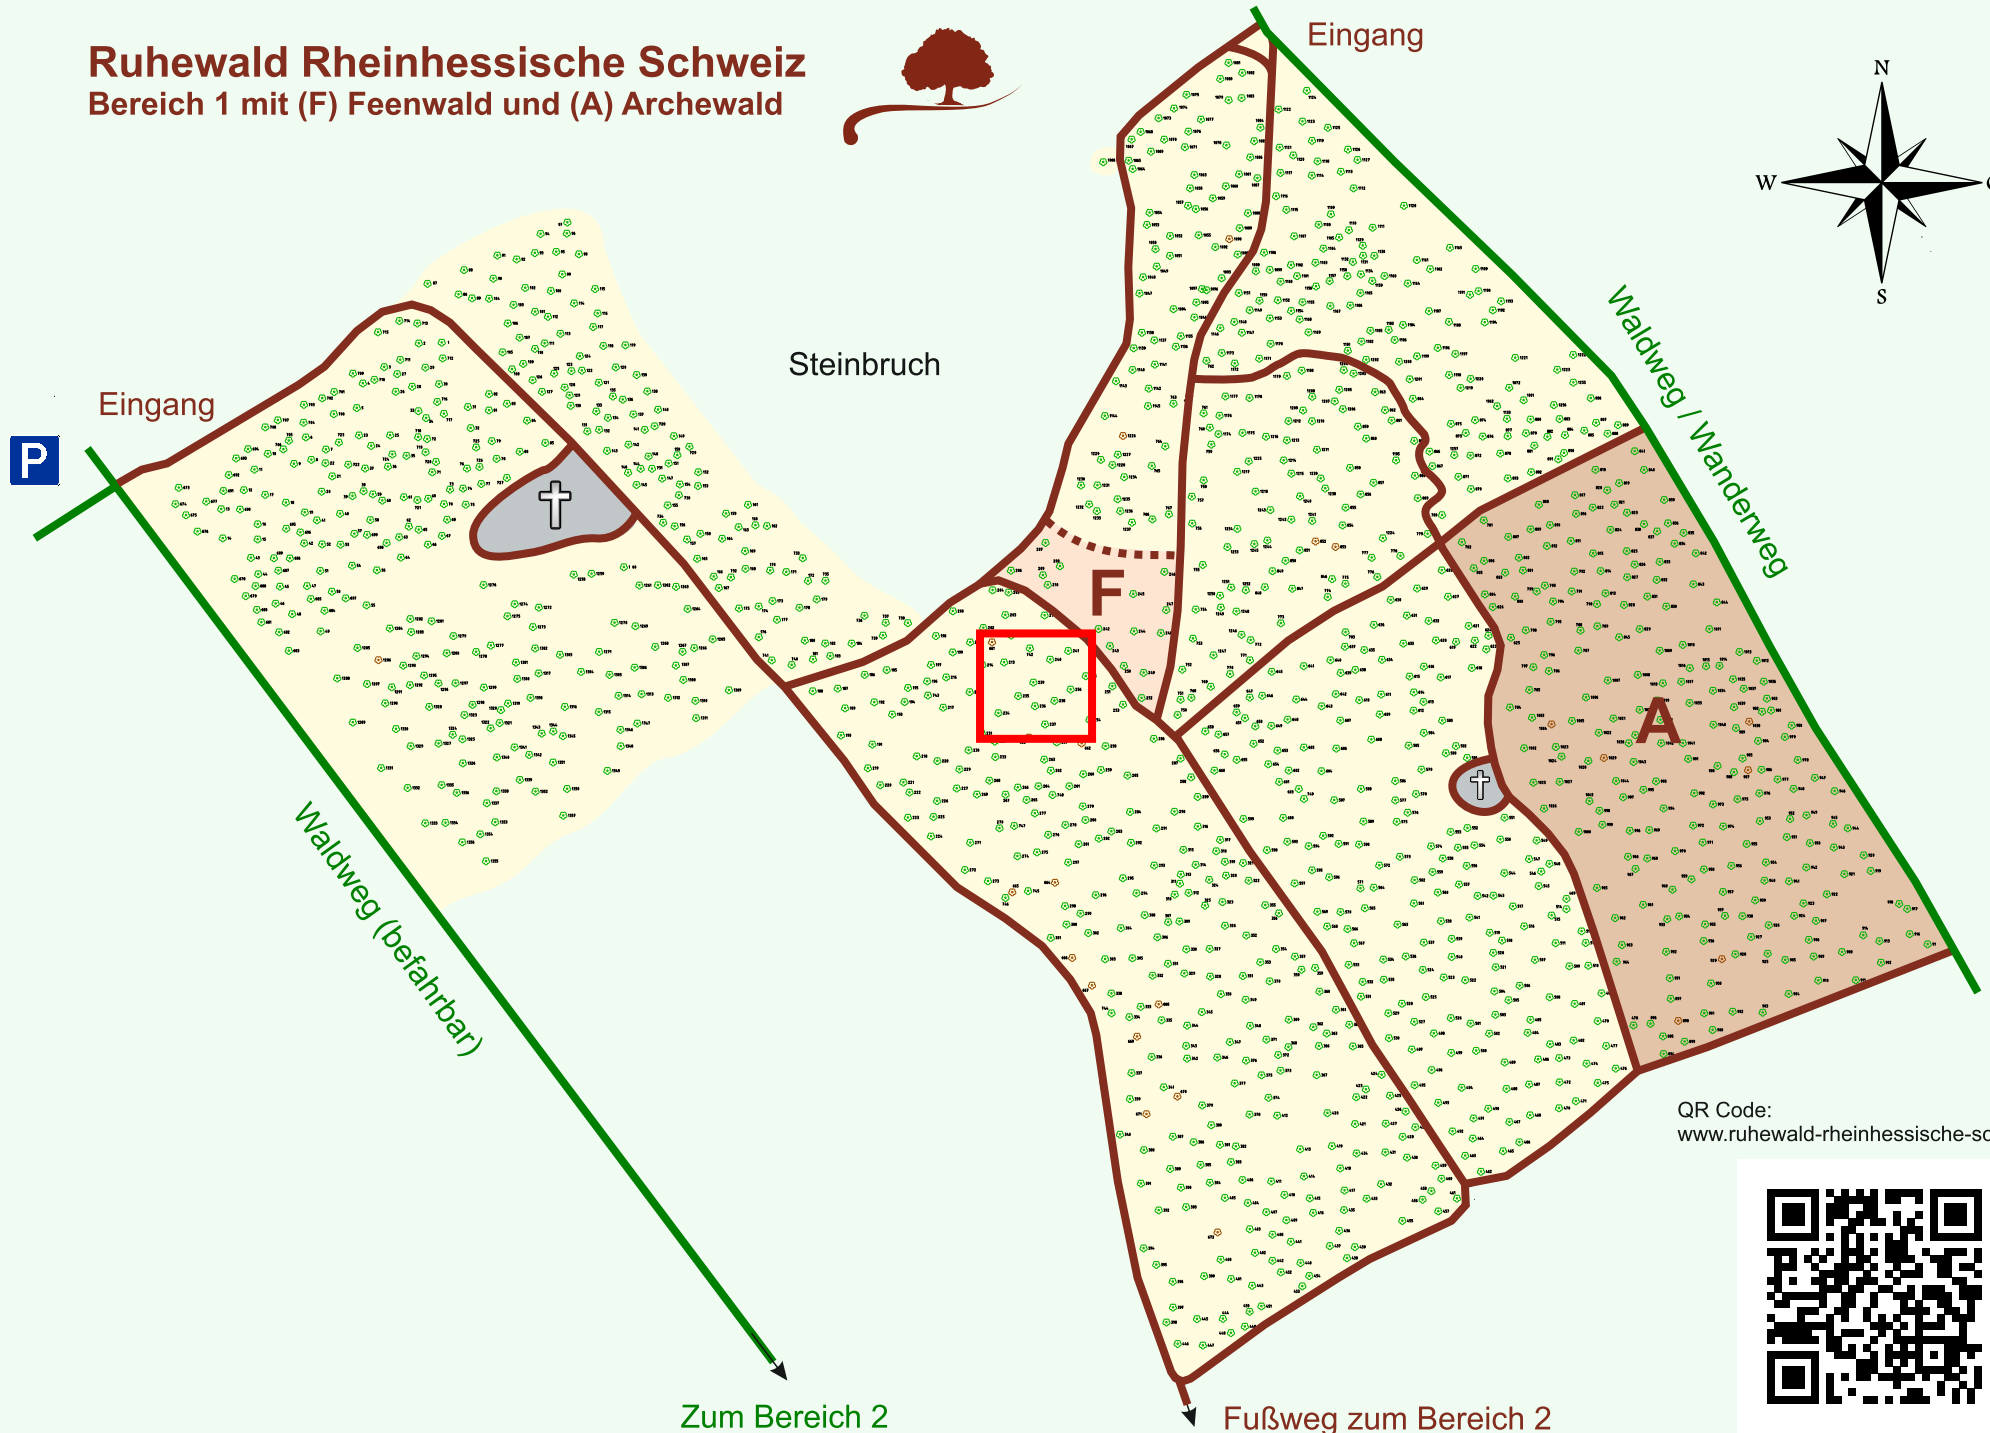

Ruhewald Rhein Hessische Schweiz

Bereich 1 mit (F) Feenwald und (A) Archewald

QR Code:
www.ruhewald-rhein Hessische-schweiz.de