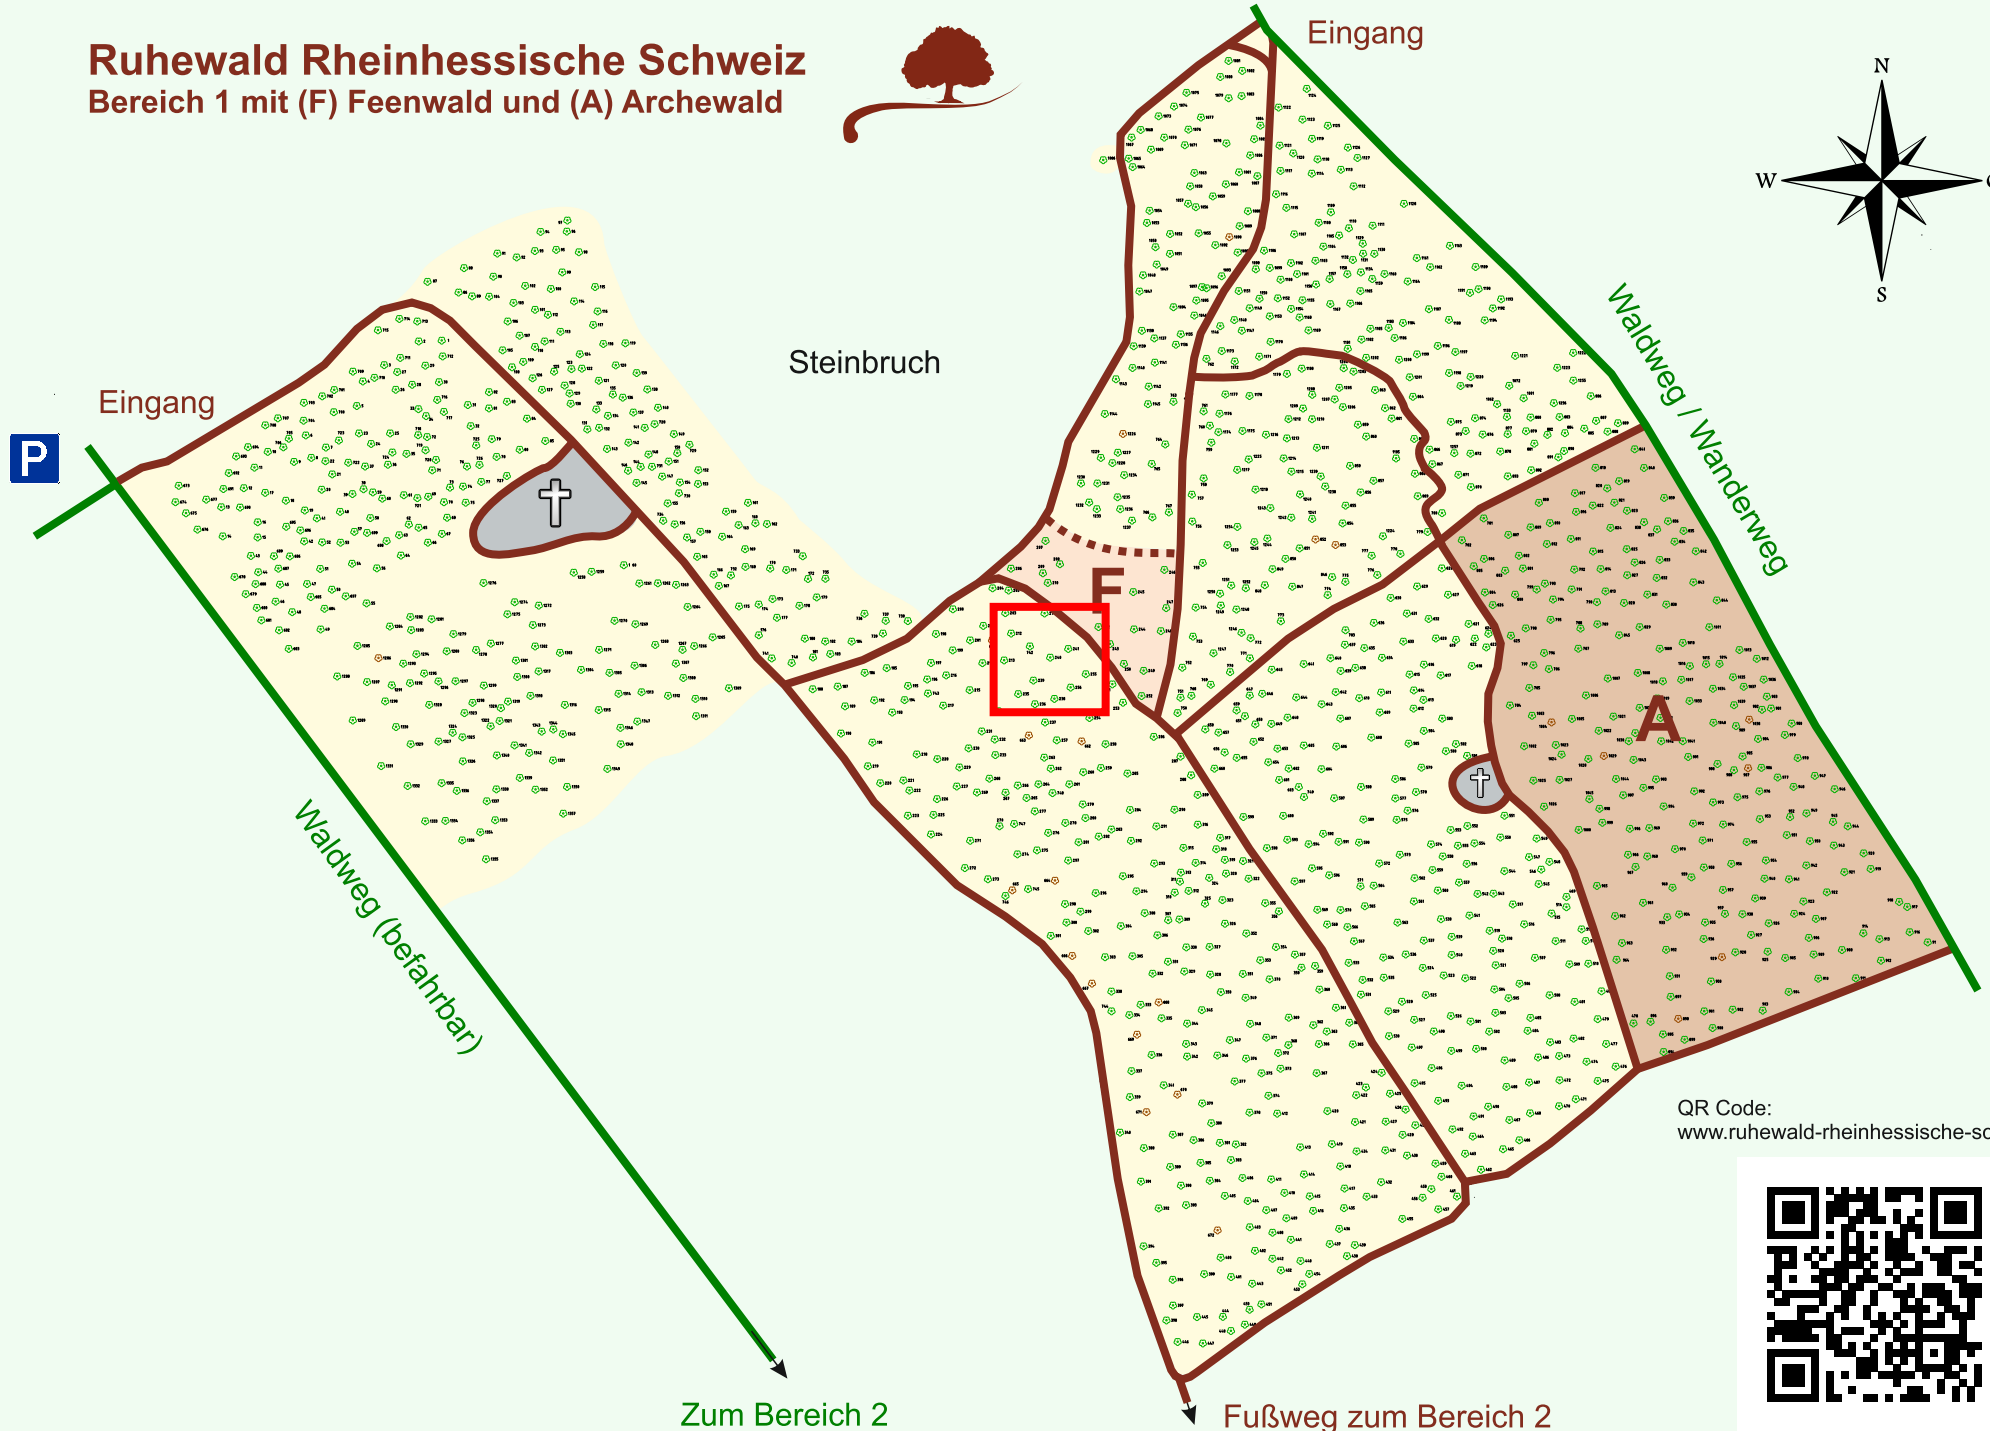

Ruhewald Rhein Hessische Schweiz

Bereich 1 mit (F) Feenwald und (A) Archewald

QR Code:
www.ruhewald-rhein Hessische-schweiz.de