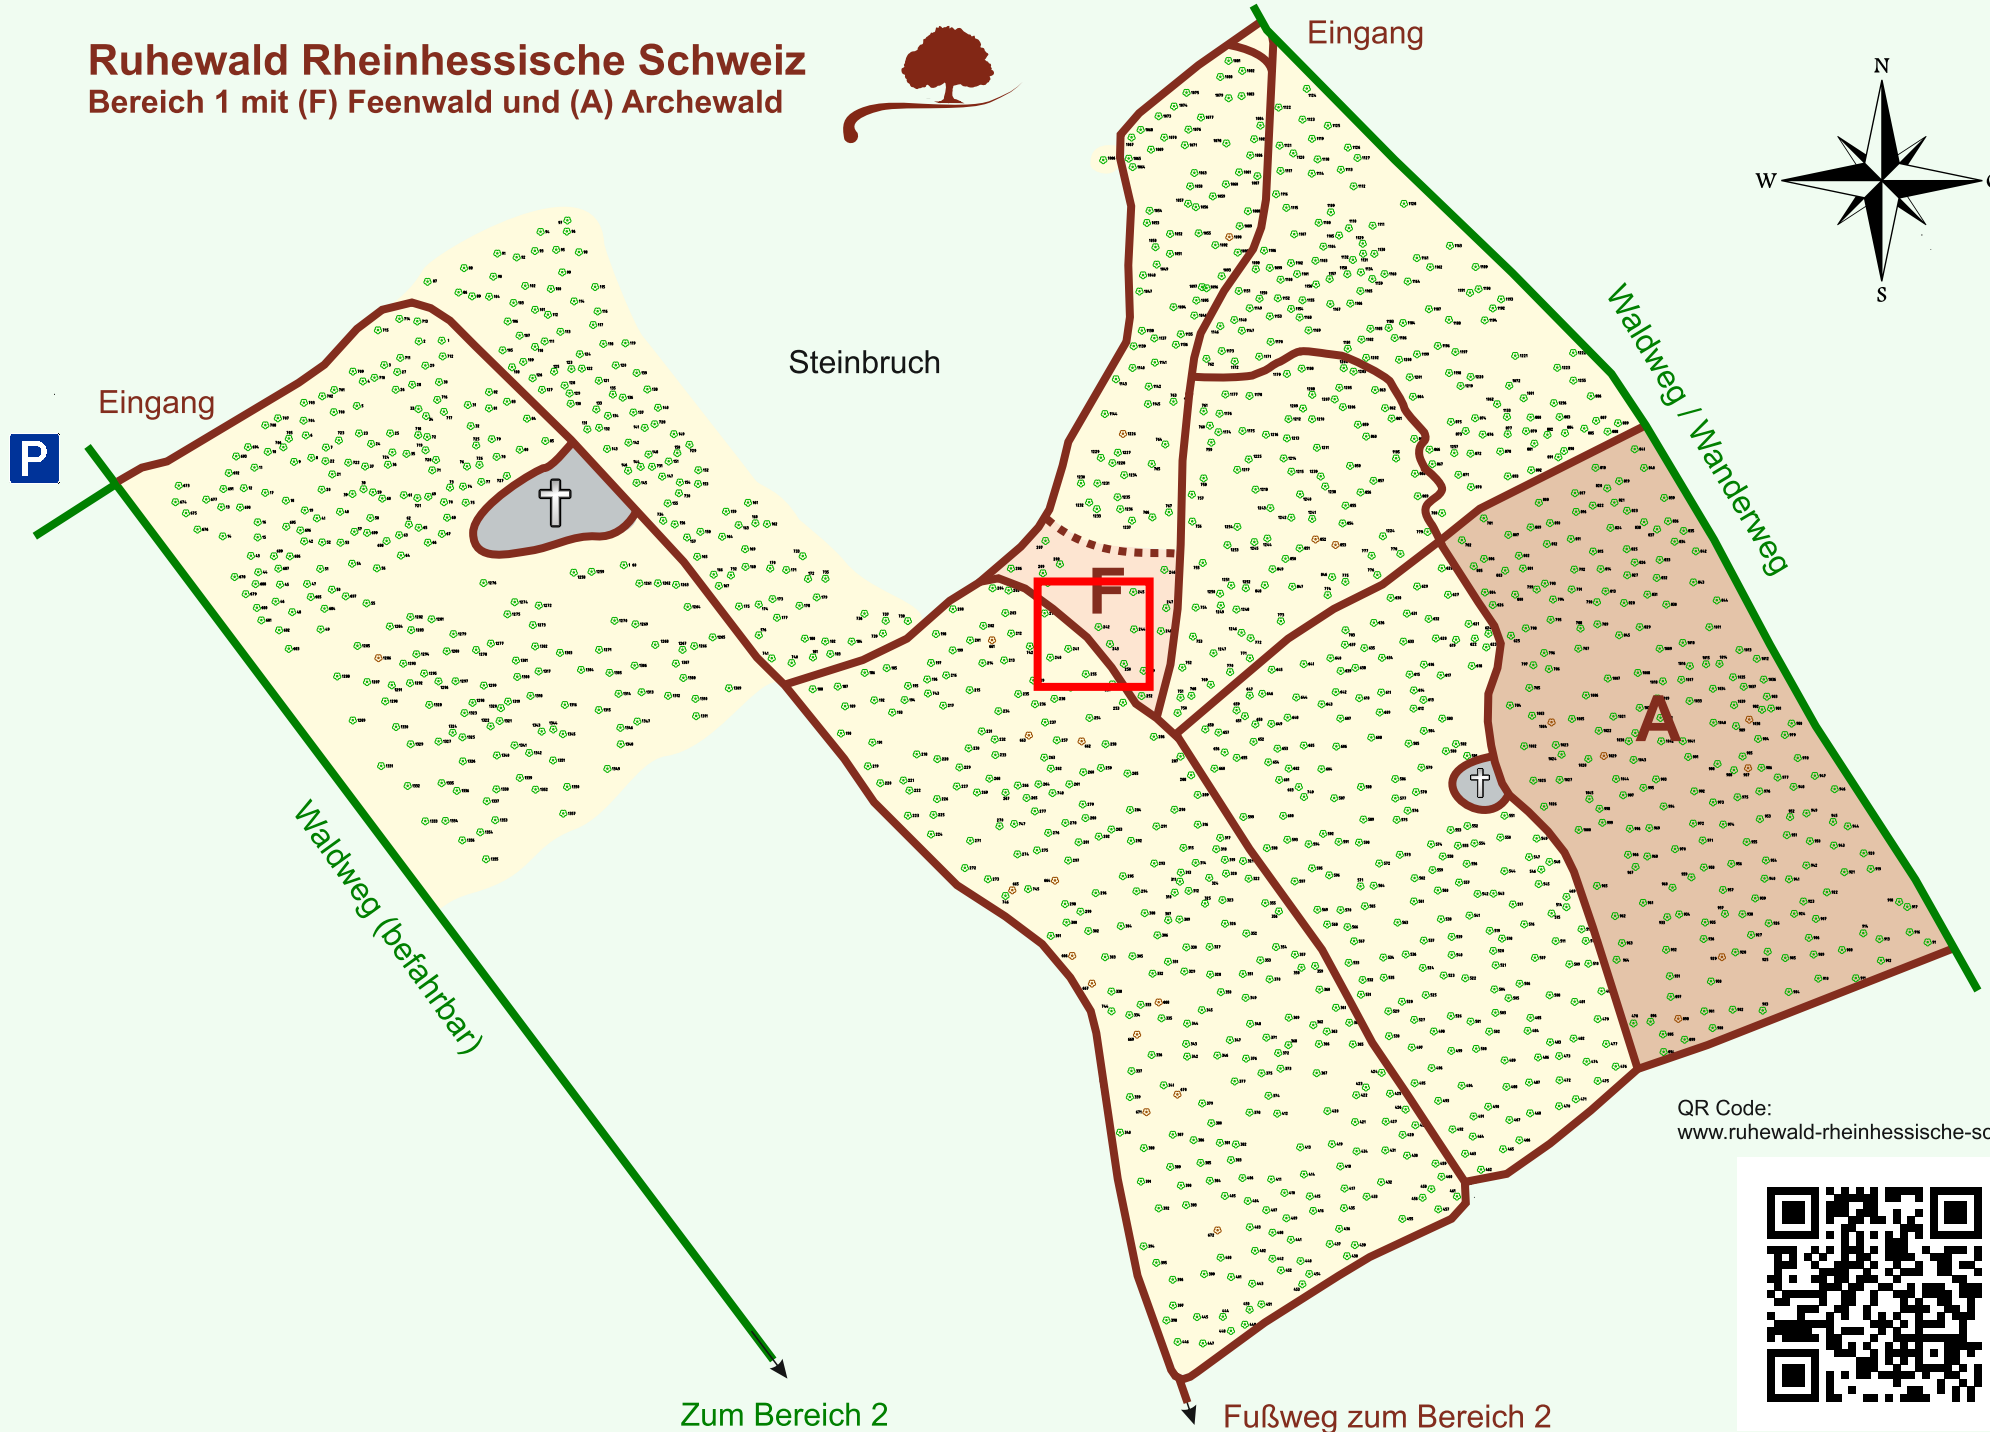

Ruhewald Rhein Hessische Schweiz

Bereich 1 mit (F) Feenwald und (A) Archewald

QR Code:
www.ruhewald-rhein Hessische-schweiz.de