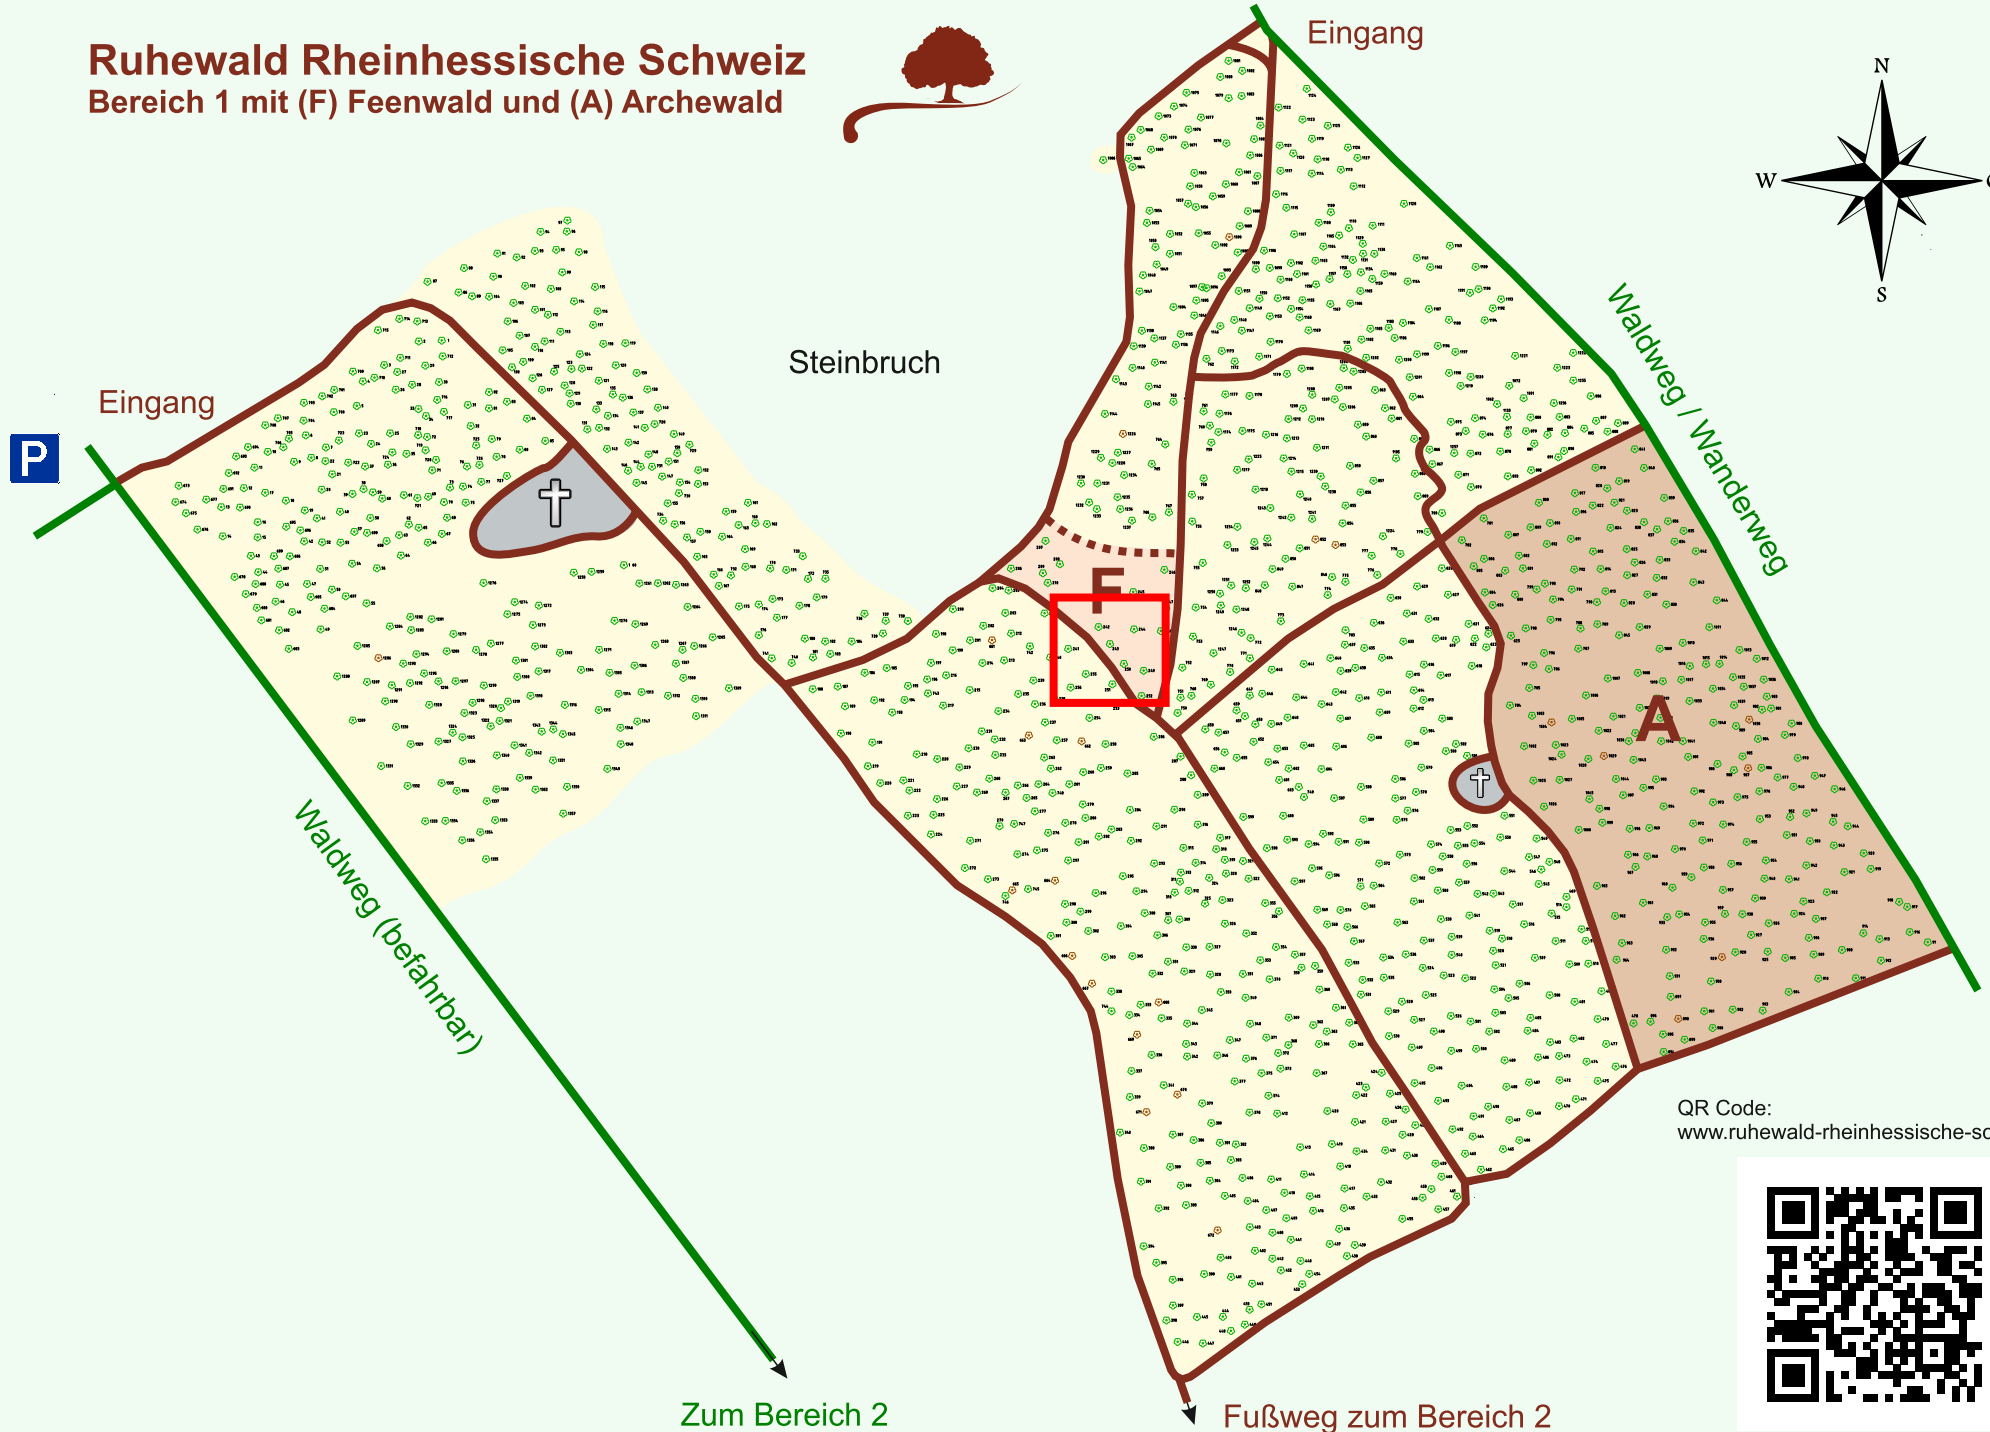

# Ruhewald Rhein Hessische Schweiz

## Bereich 1 mit (F) Feenwald und (A) Archewald

QR Code:  
[www.ruhewald-rhein Hessische-schweiz.de](http://www.ruhewald-rhein Hessische-schweiz.de)