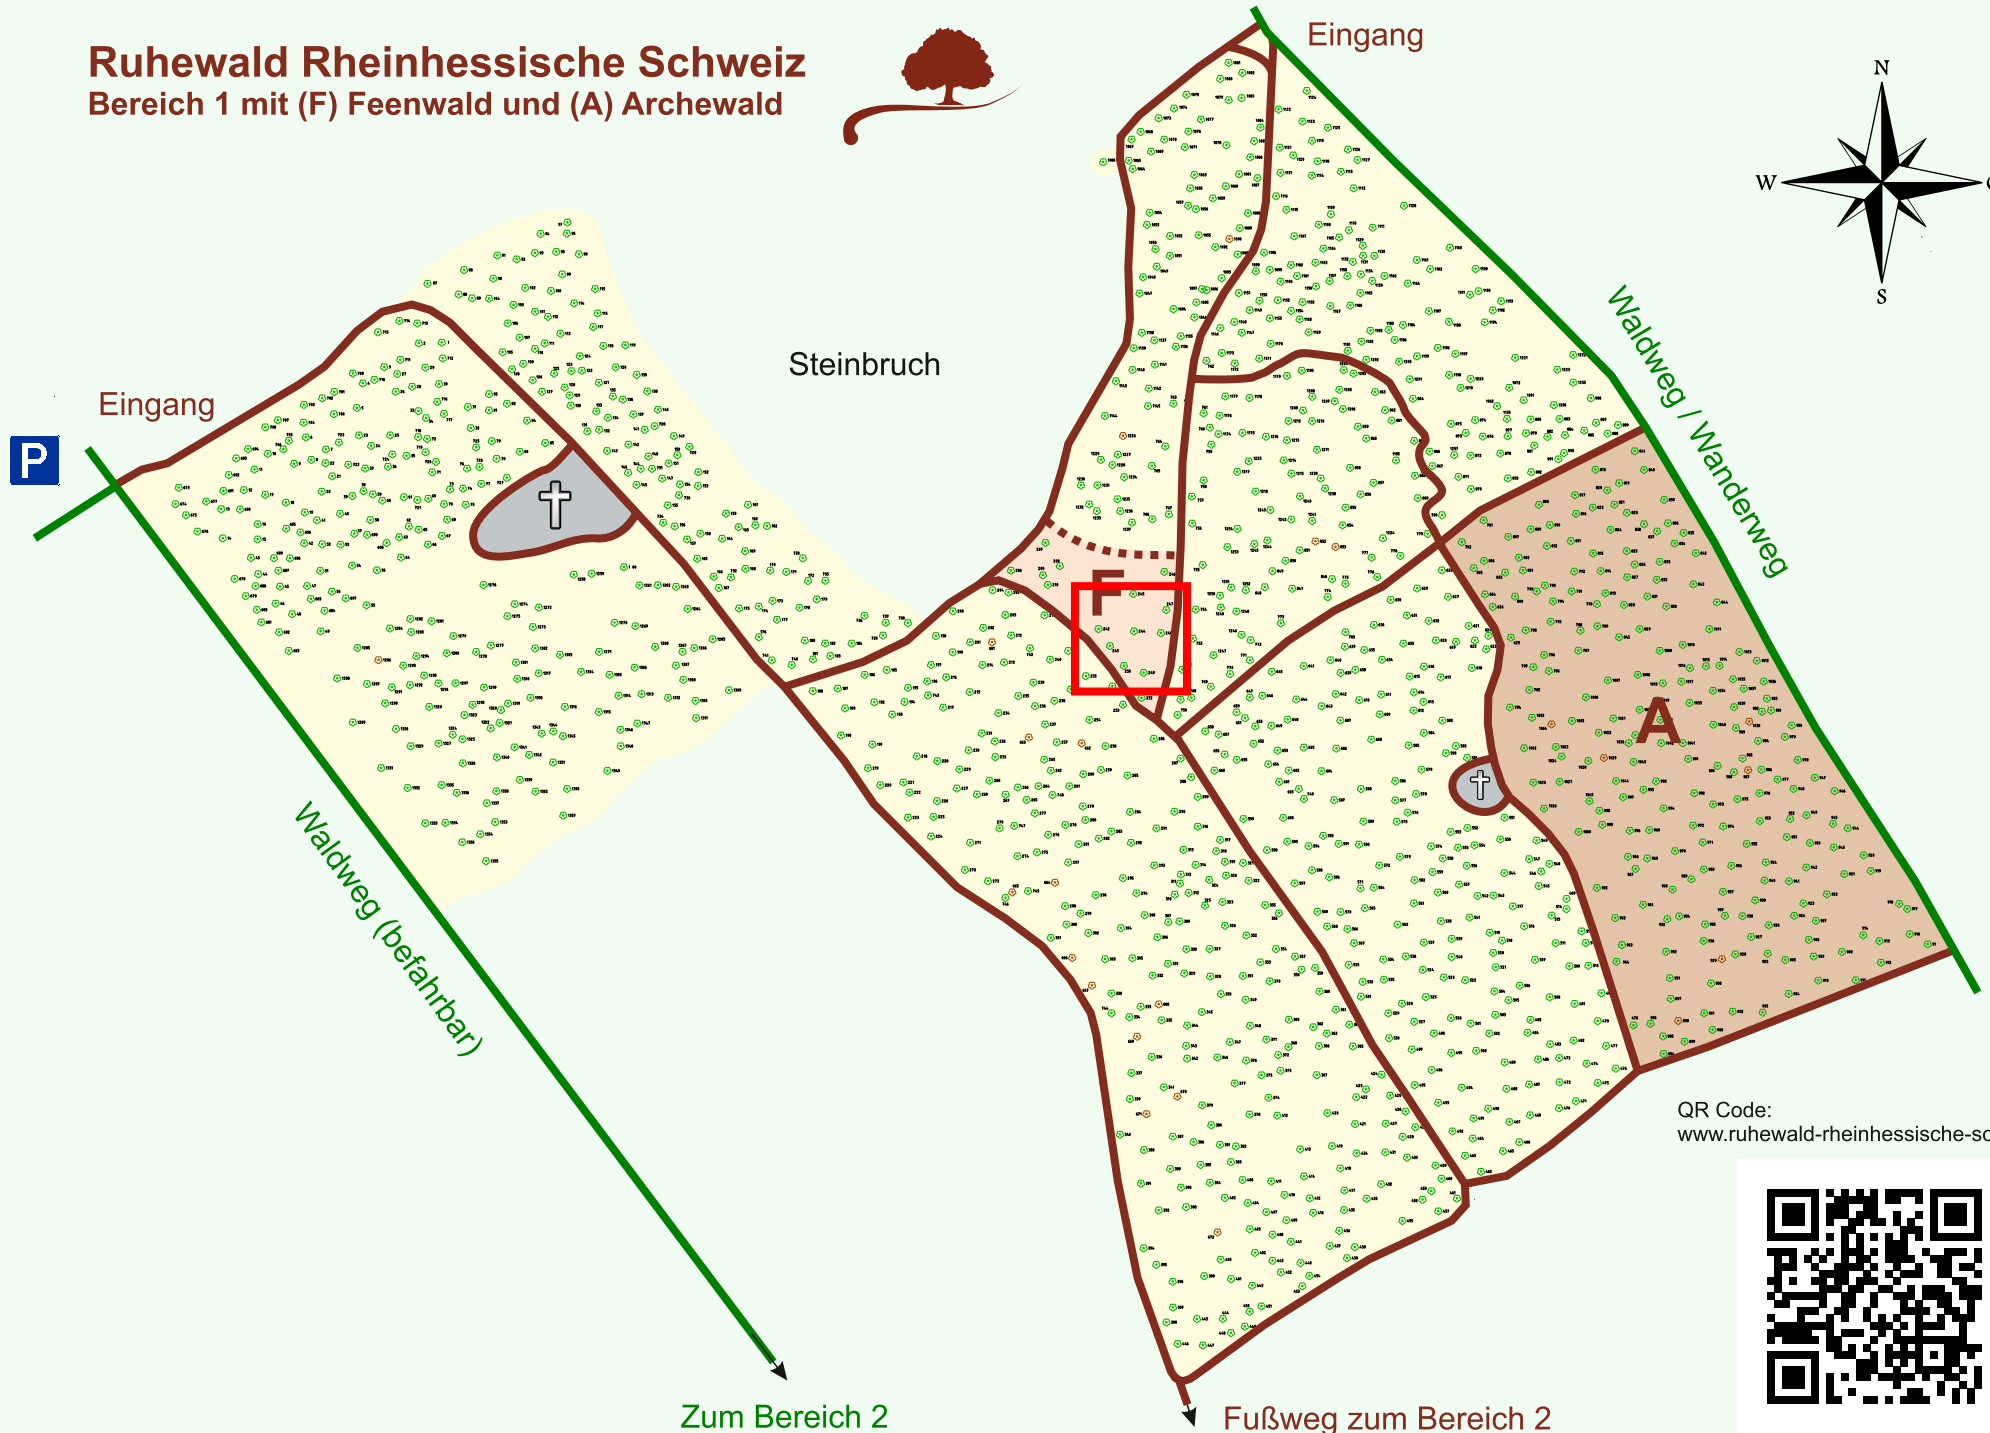

Ruhewald Rhein Hessische Schweiz

Bereich 1 mit (F) Feenwald und (A) Archewald

QR Code:
www.ruhewald-rhein Hessische-schweiz.de