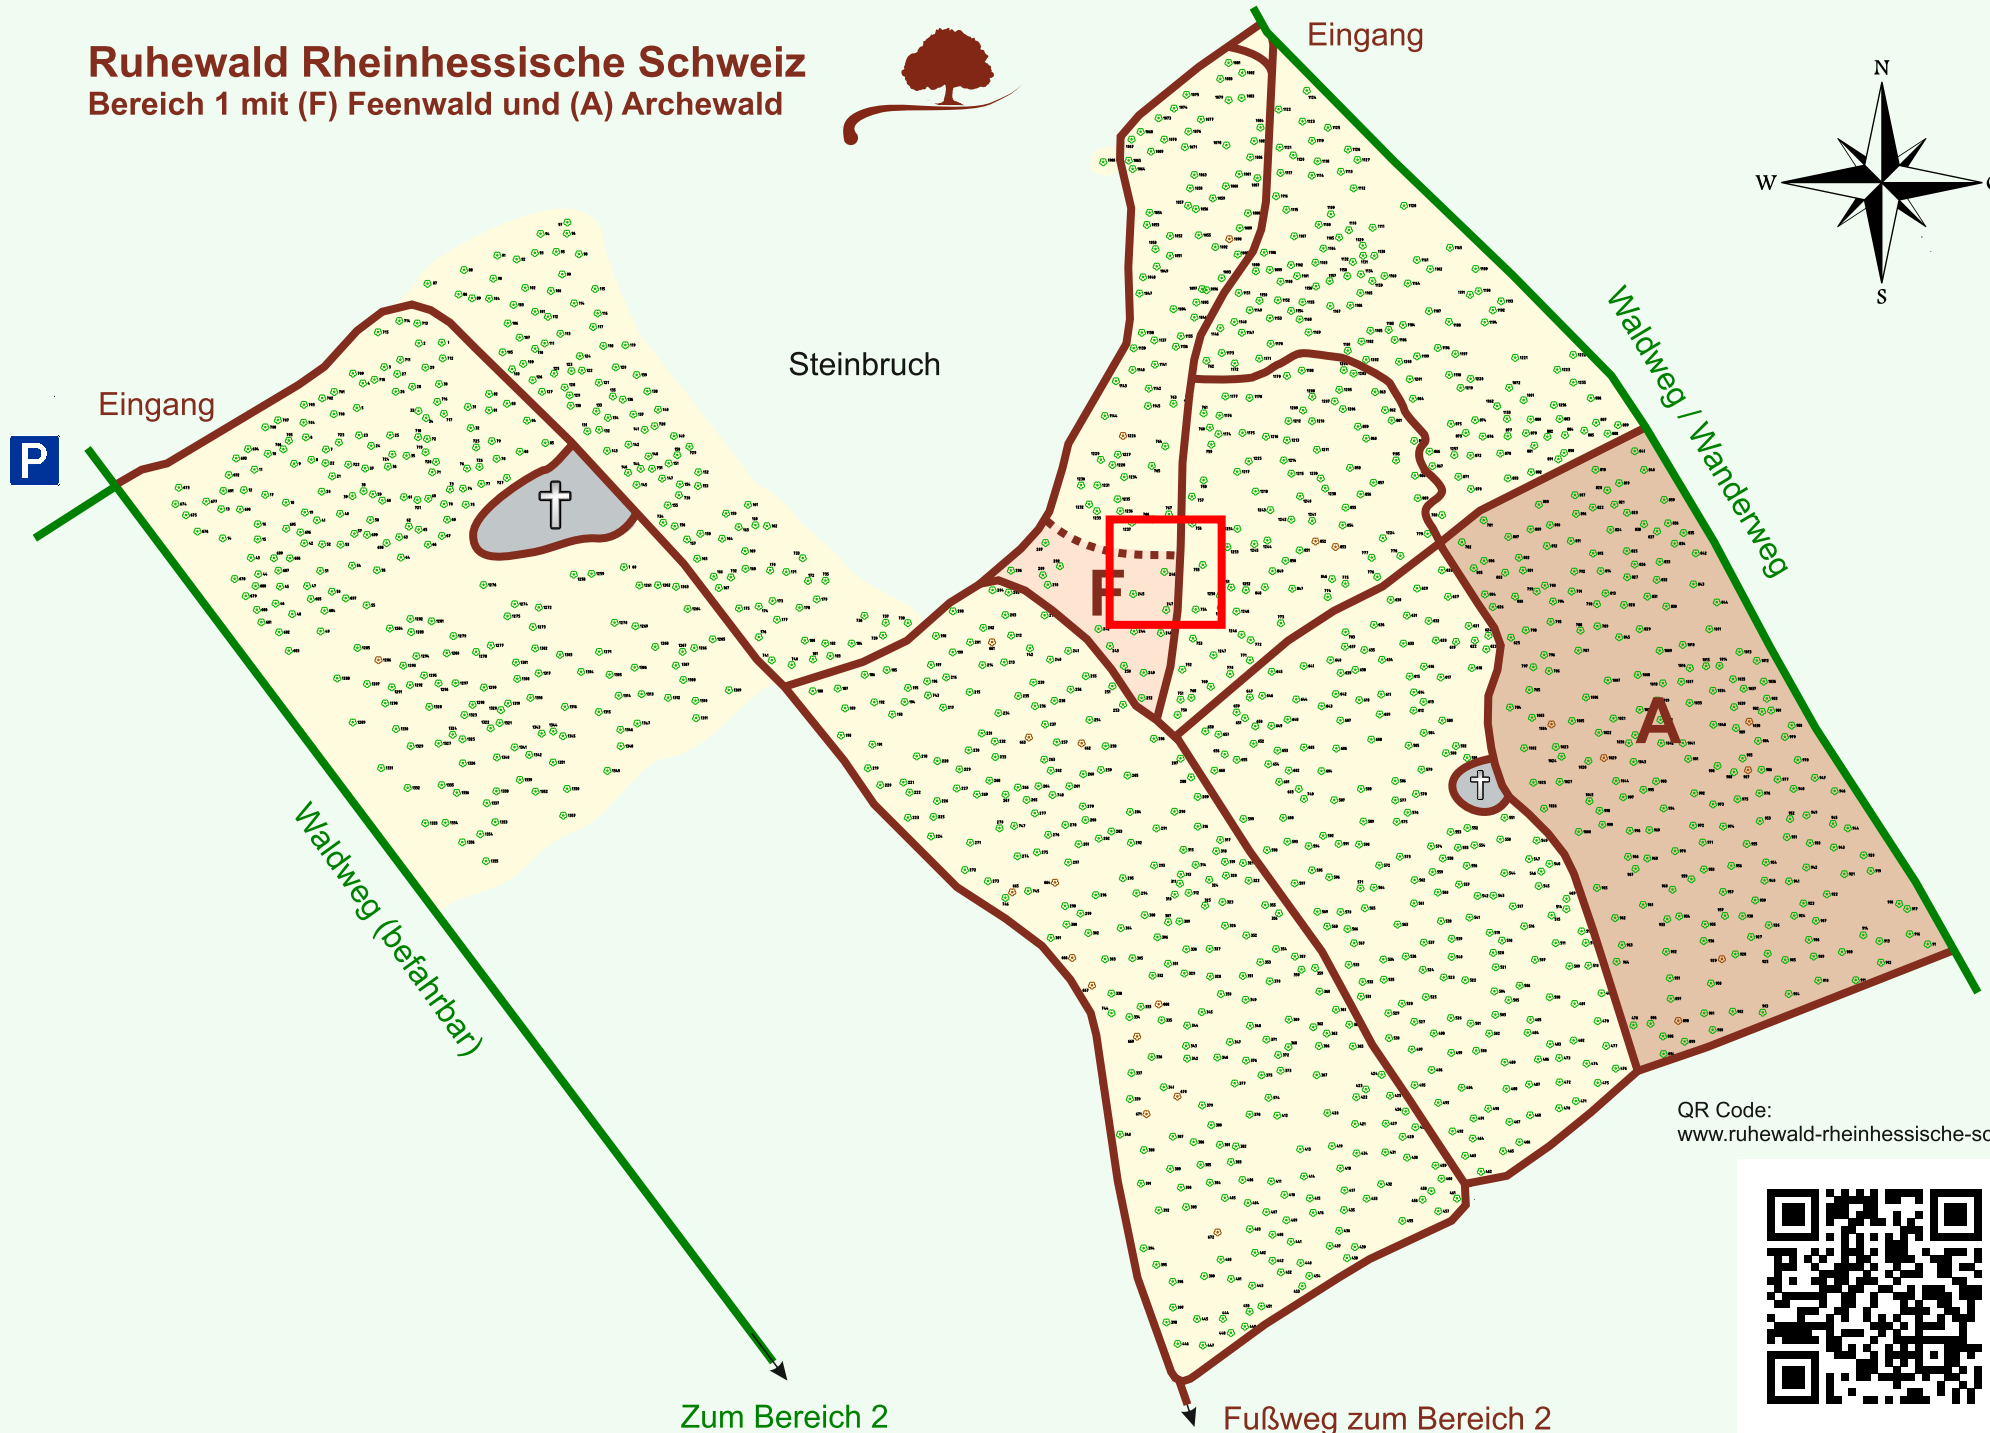

Ruhewald Rhein Hessische Schweiz

Bereich 1 mit (F) Feenwald und (A) Archewald

QR Code:
www.ruhewald-rhein Hessische-schweiz.de