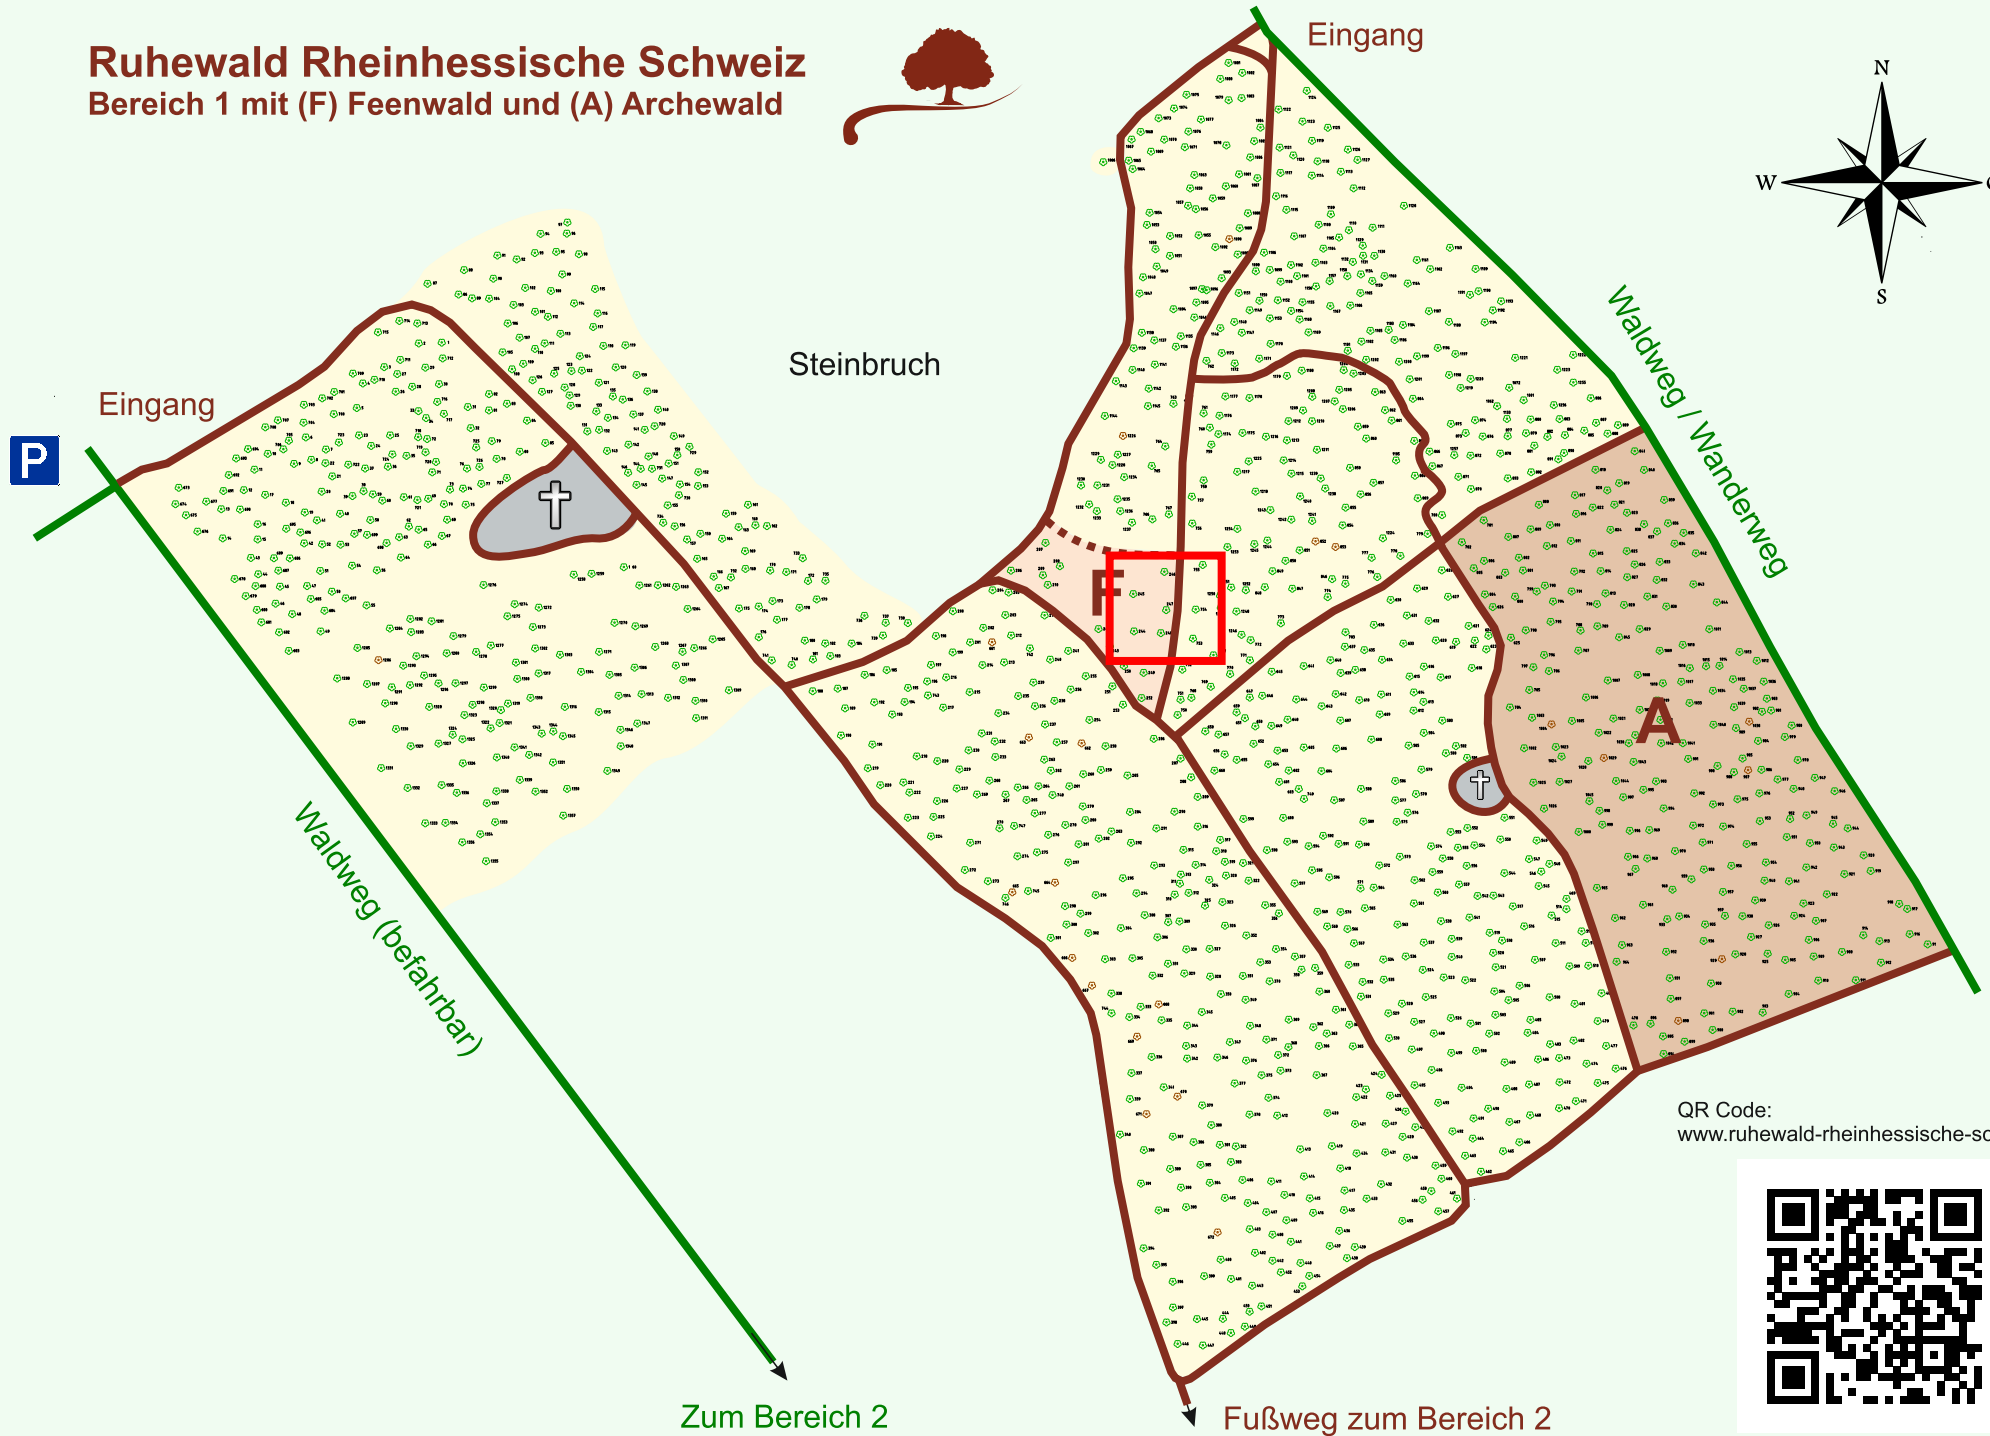

Ruhewald Rhein Hessische Schweiz

Bereich 1 mit (F) Feenwald und (A) Archewald

QR Code:
www.ruhewald-rhein Hessische-schweiz.de