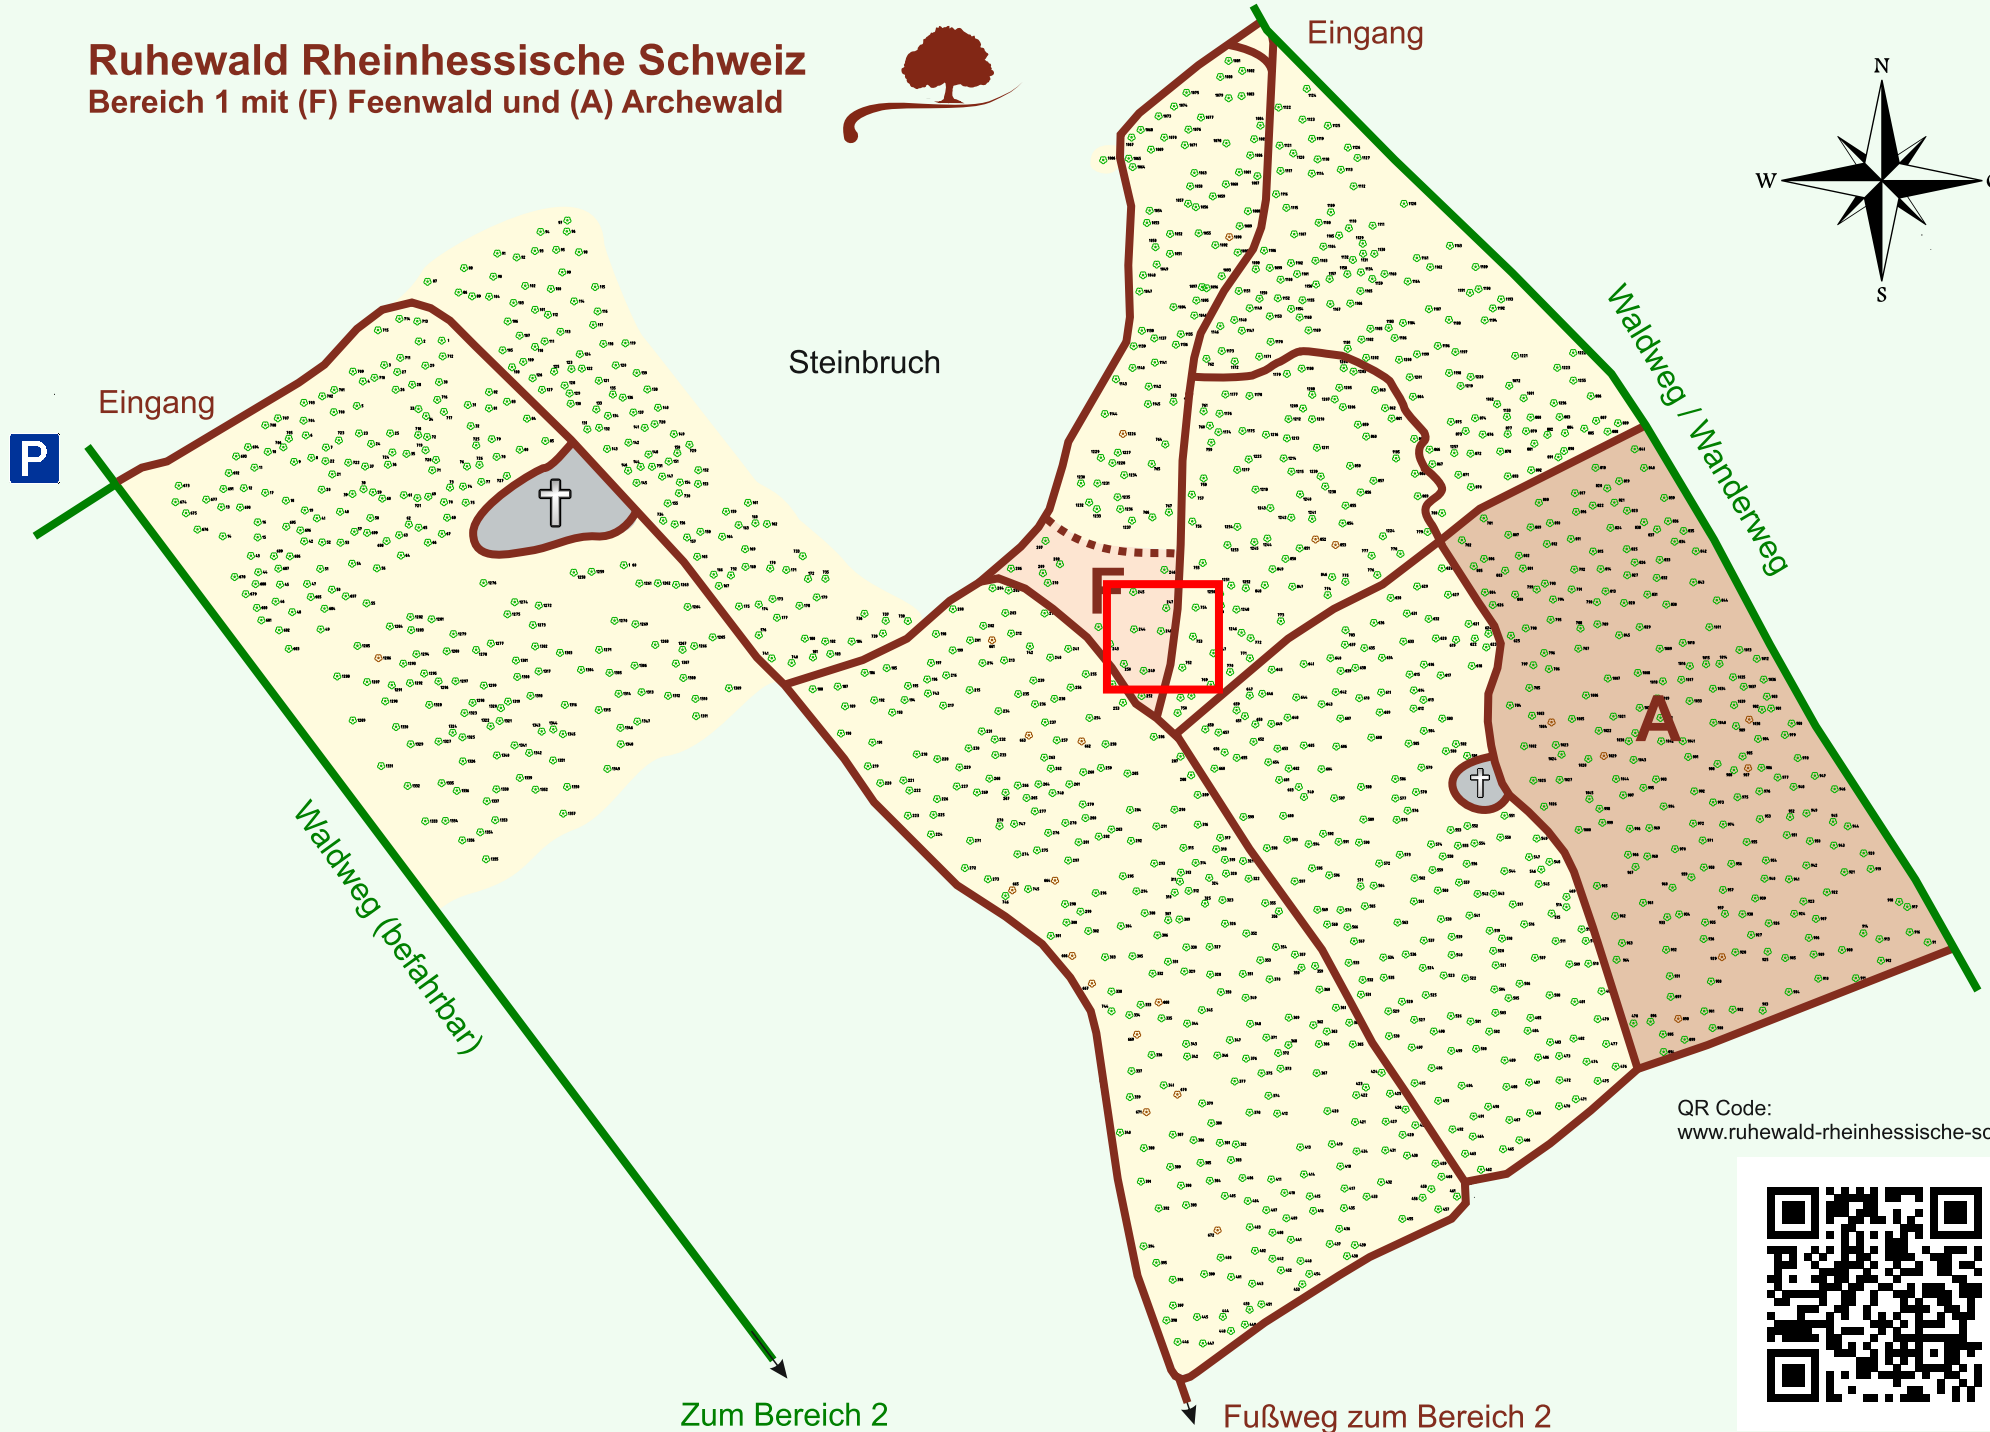

# Ruhewald Rhein Hessische Schweiz

## Bereich 1 mit (F) Feenwald und (A) Archewald

QR Code:  
[www.ruhewald-rhein Hessische-schweiz.de](http://www.ruhewald-rhein Hessische-schweiz.de)