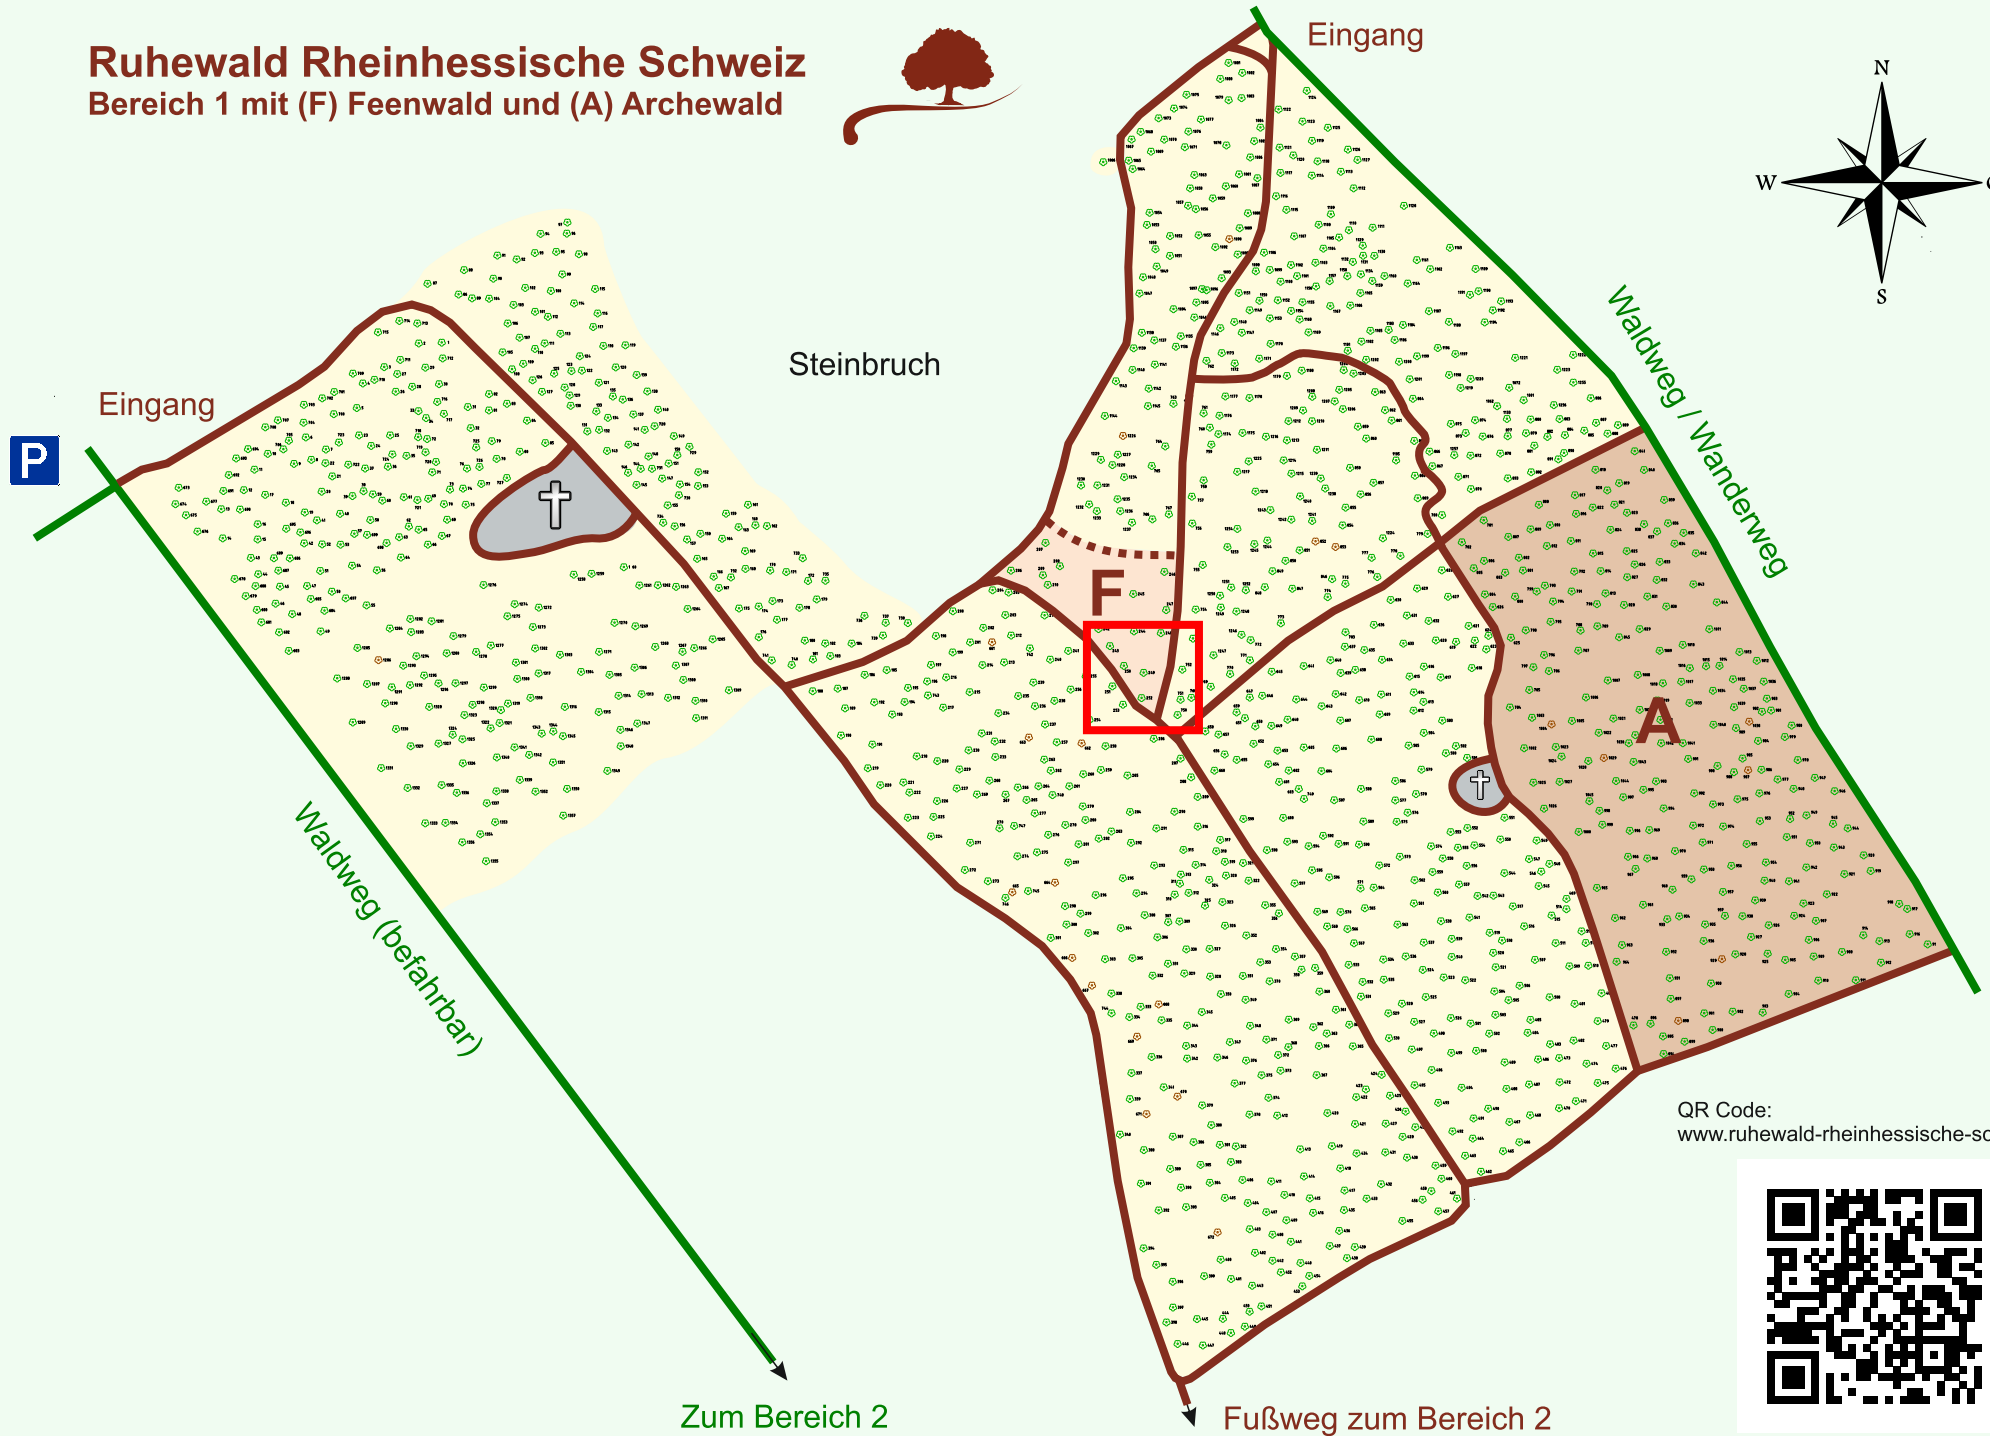

Ruhewald Rhein Hessische Schweiz

Bereich 1 mit (F) Feenwald und (A) Archewald

QR Code:
www.ruhewald-rhein Hessische-schweiz.de