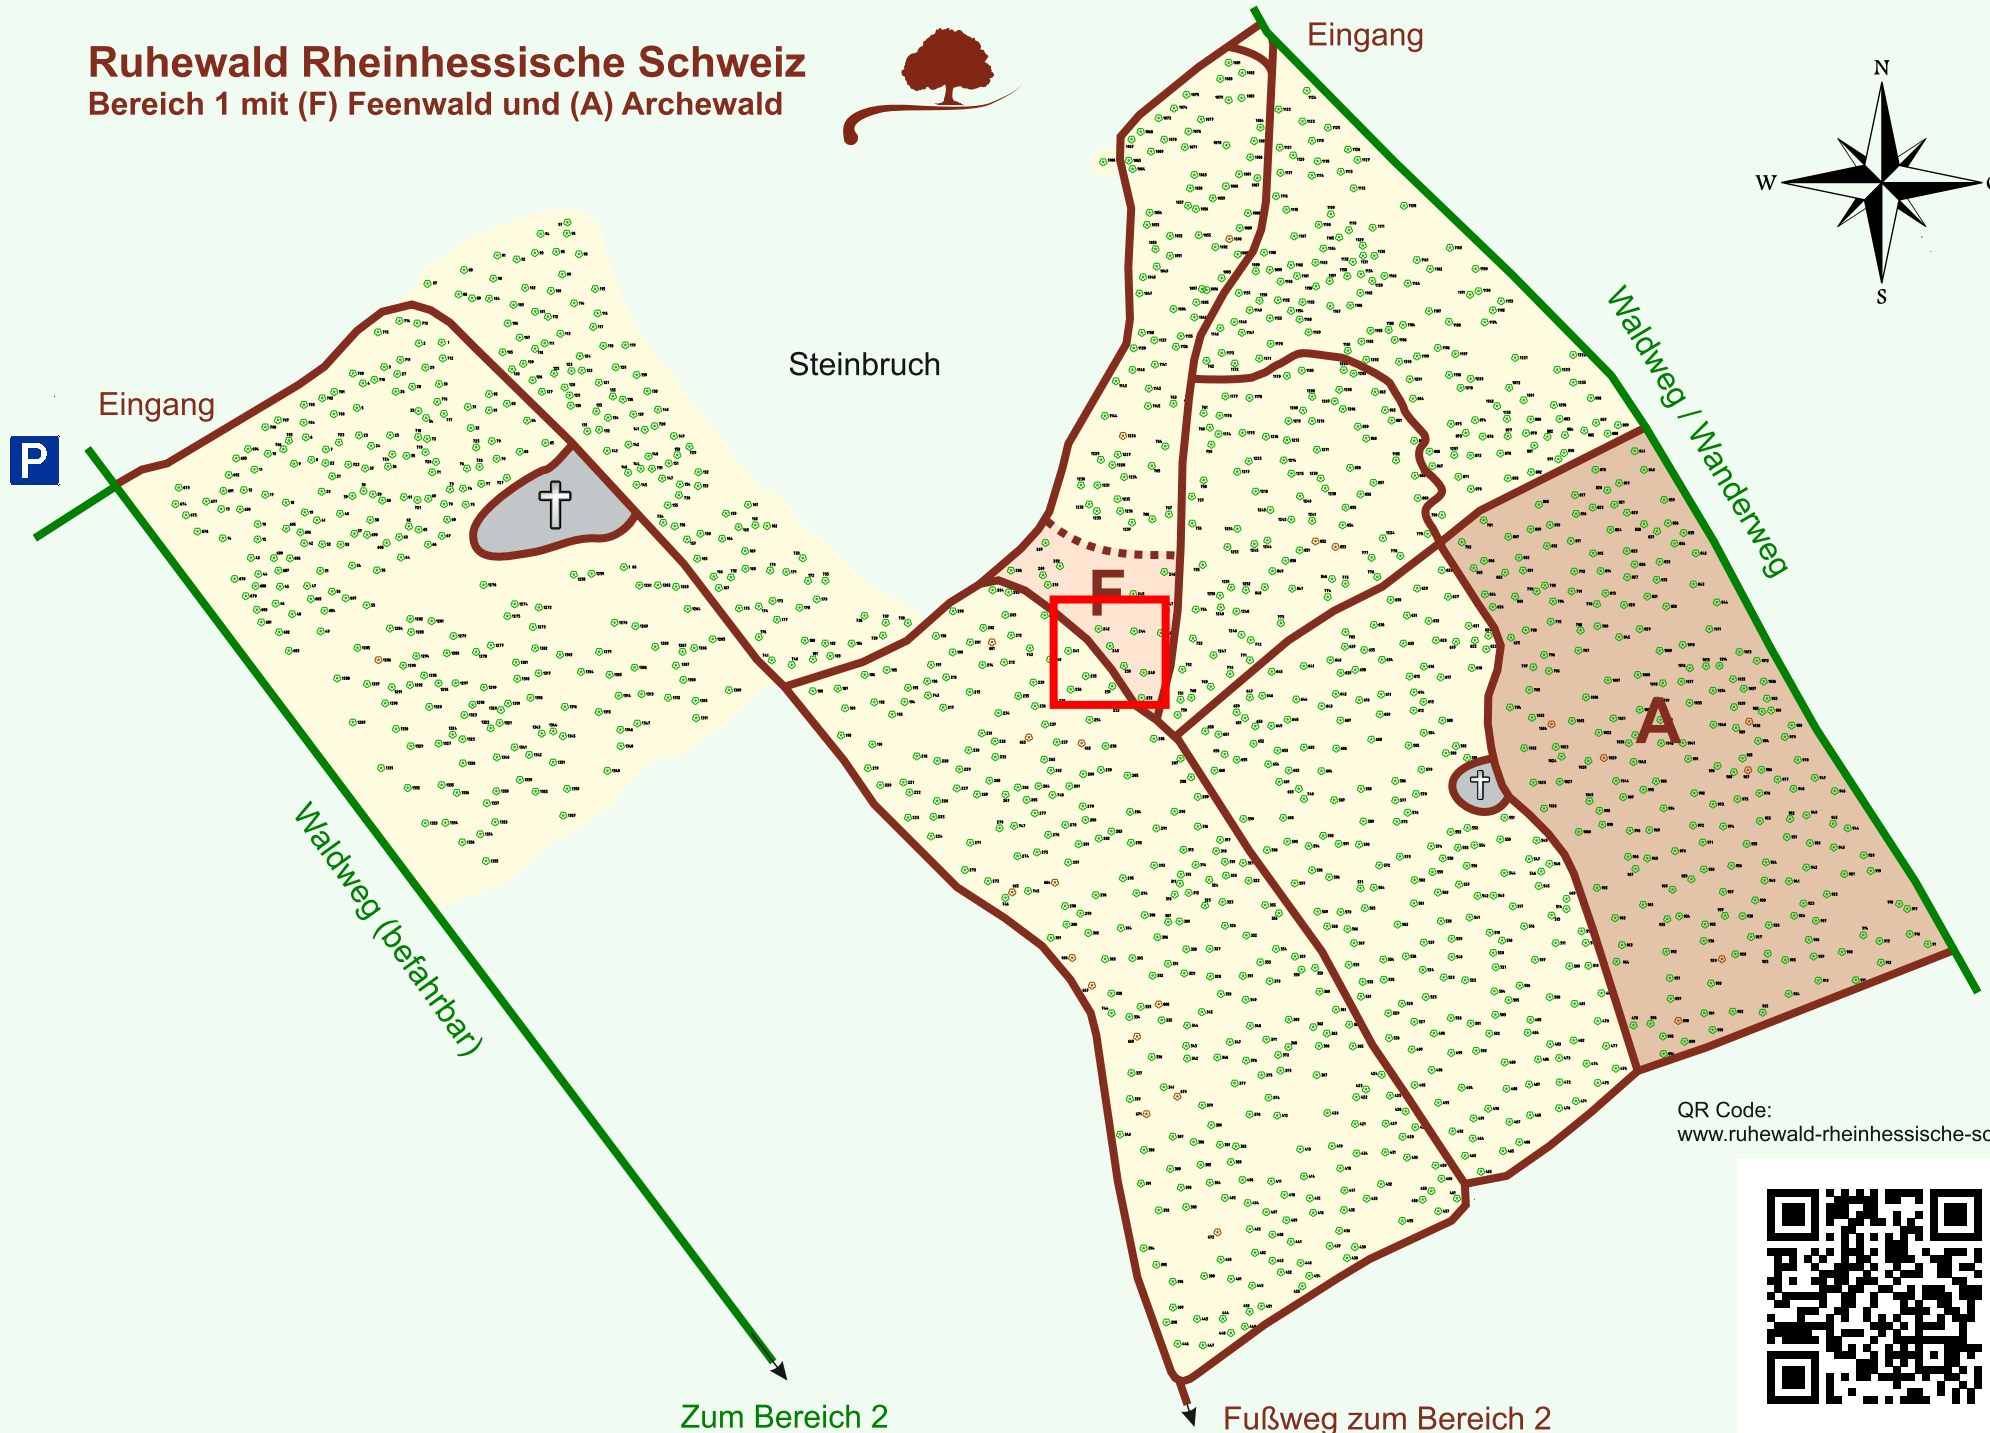

Ruhewald Rhein Hessische Schweiz

Bereich 1 mit (F) Feenwald und (A) Archewald

QR Code:
www.ruhewald-rhein Hessische-schweiz.de