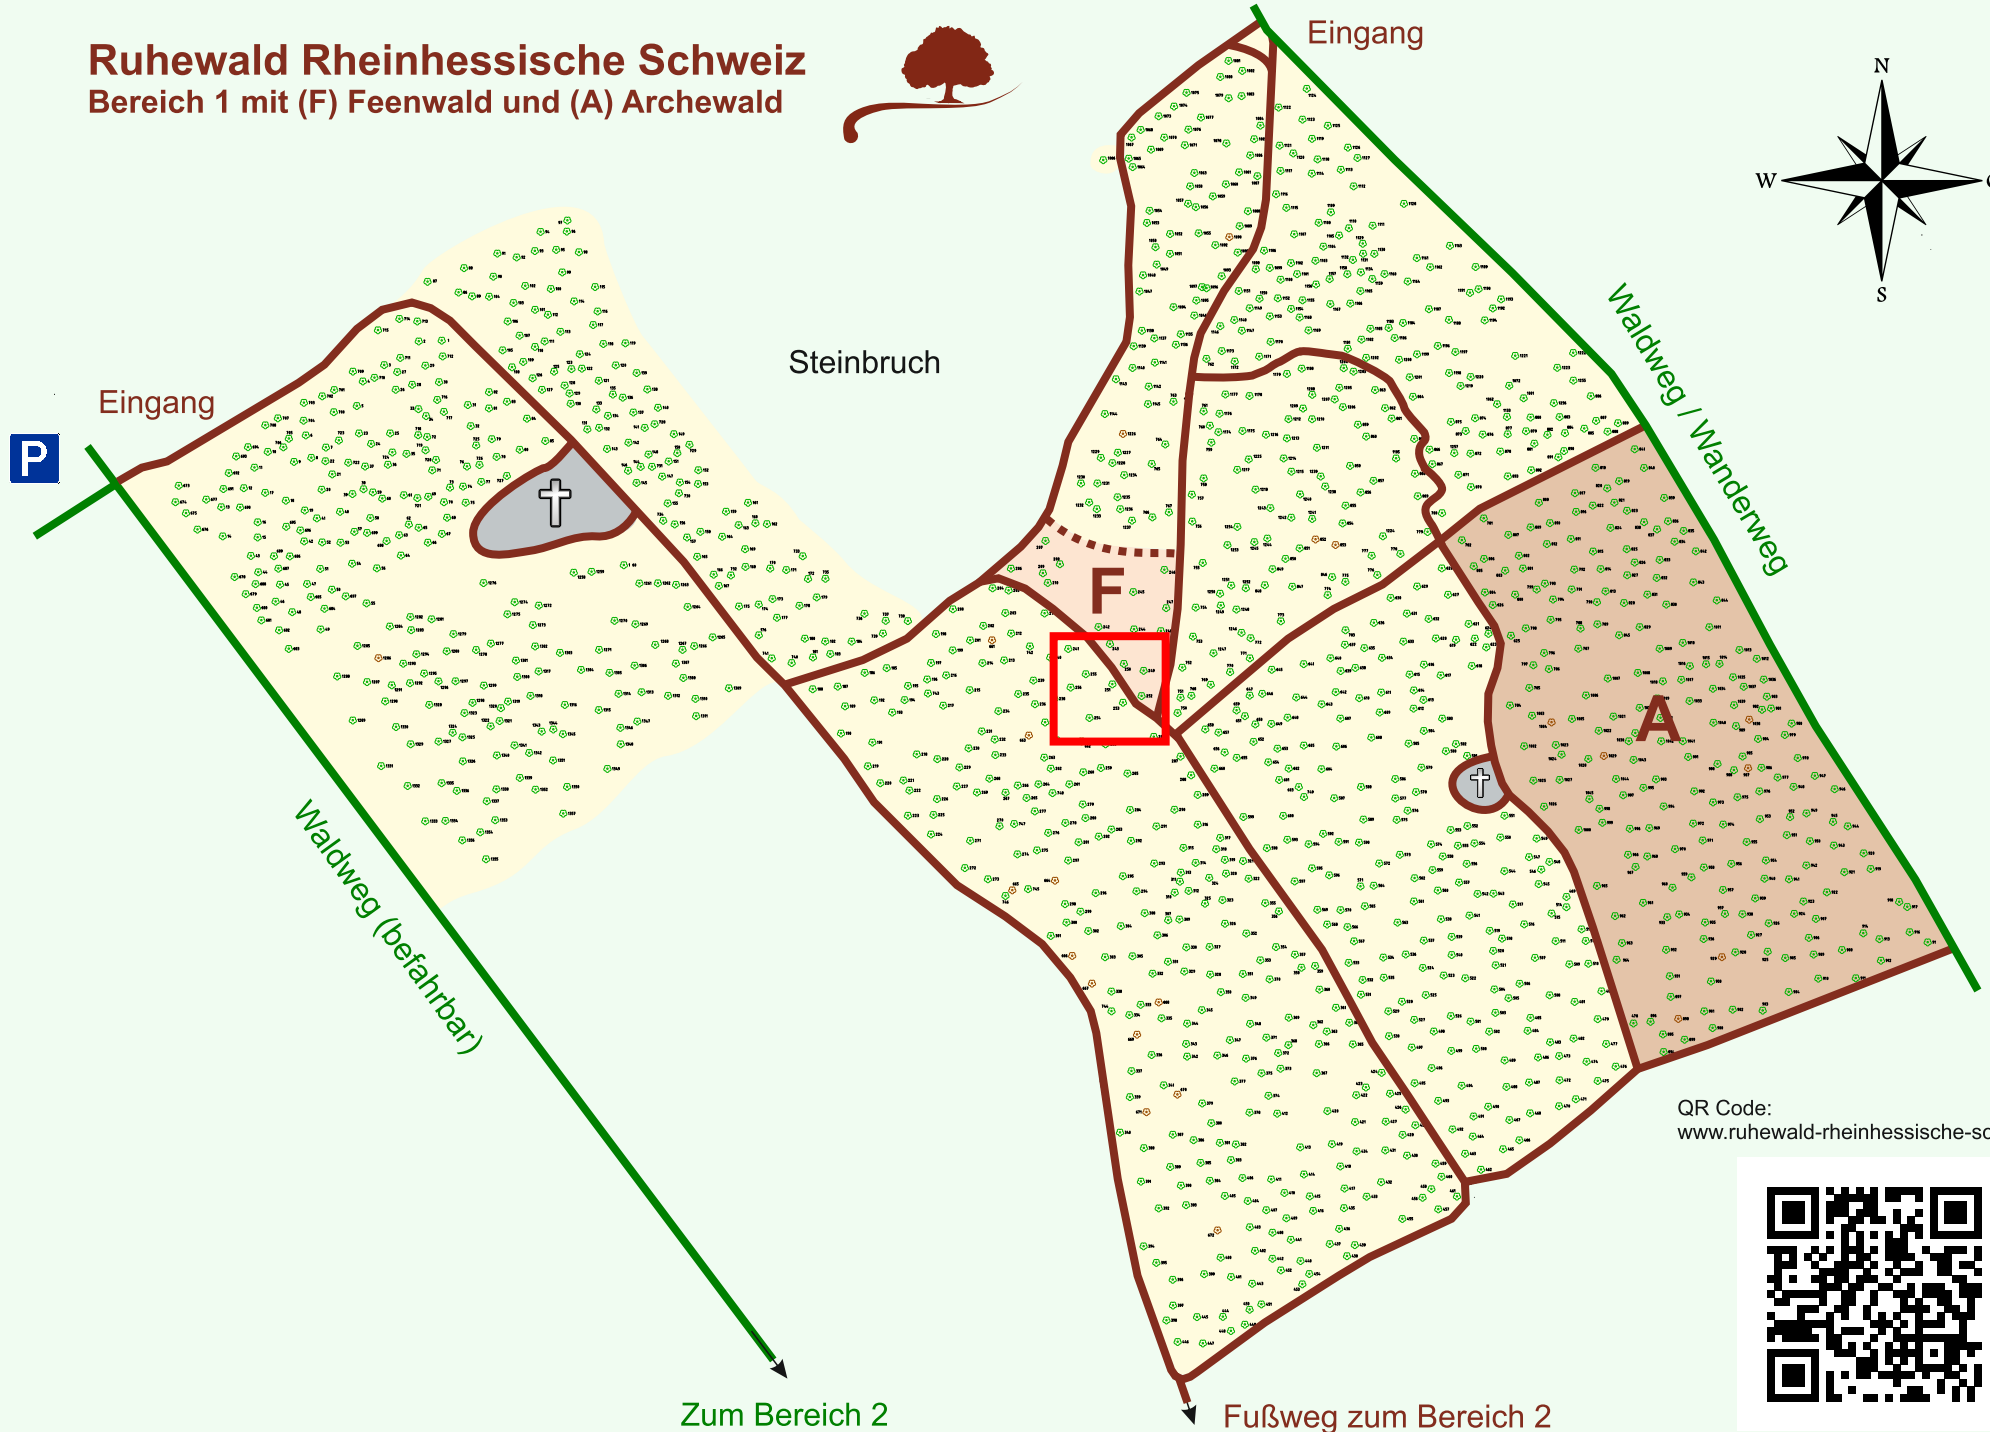

Ruhewald Rhein Hessische Schweiz

Bereich 1 mit (F) Feenwald und (A) Archewald

QR Code:
www.ruhewald-rhein Hessische-schweiz.de