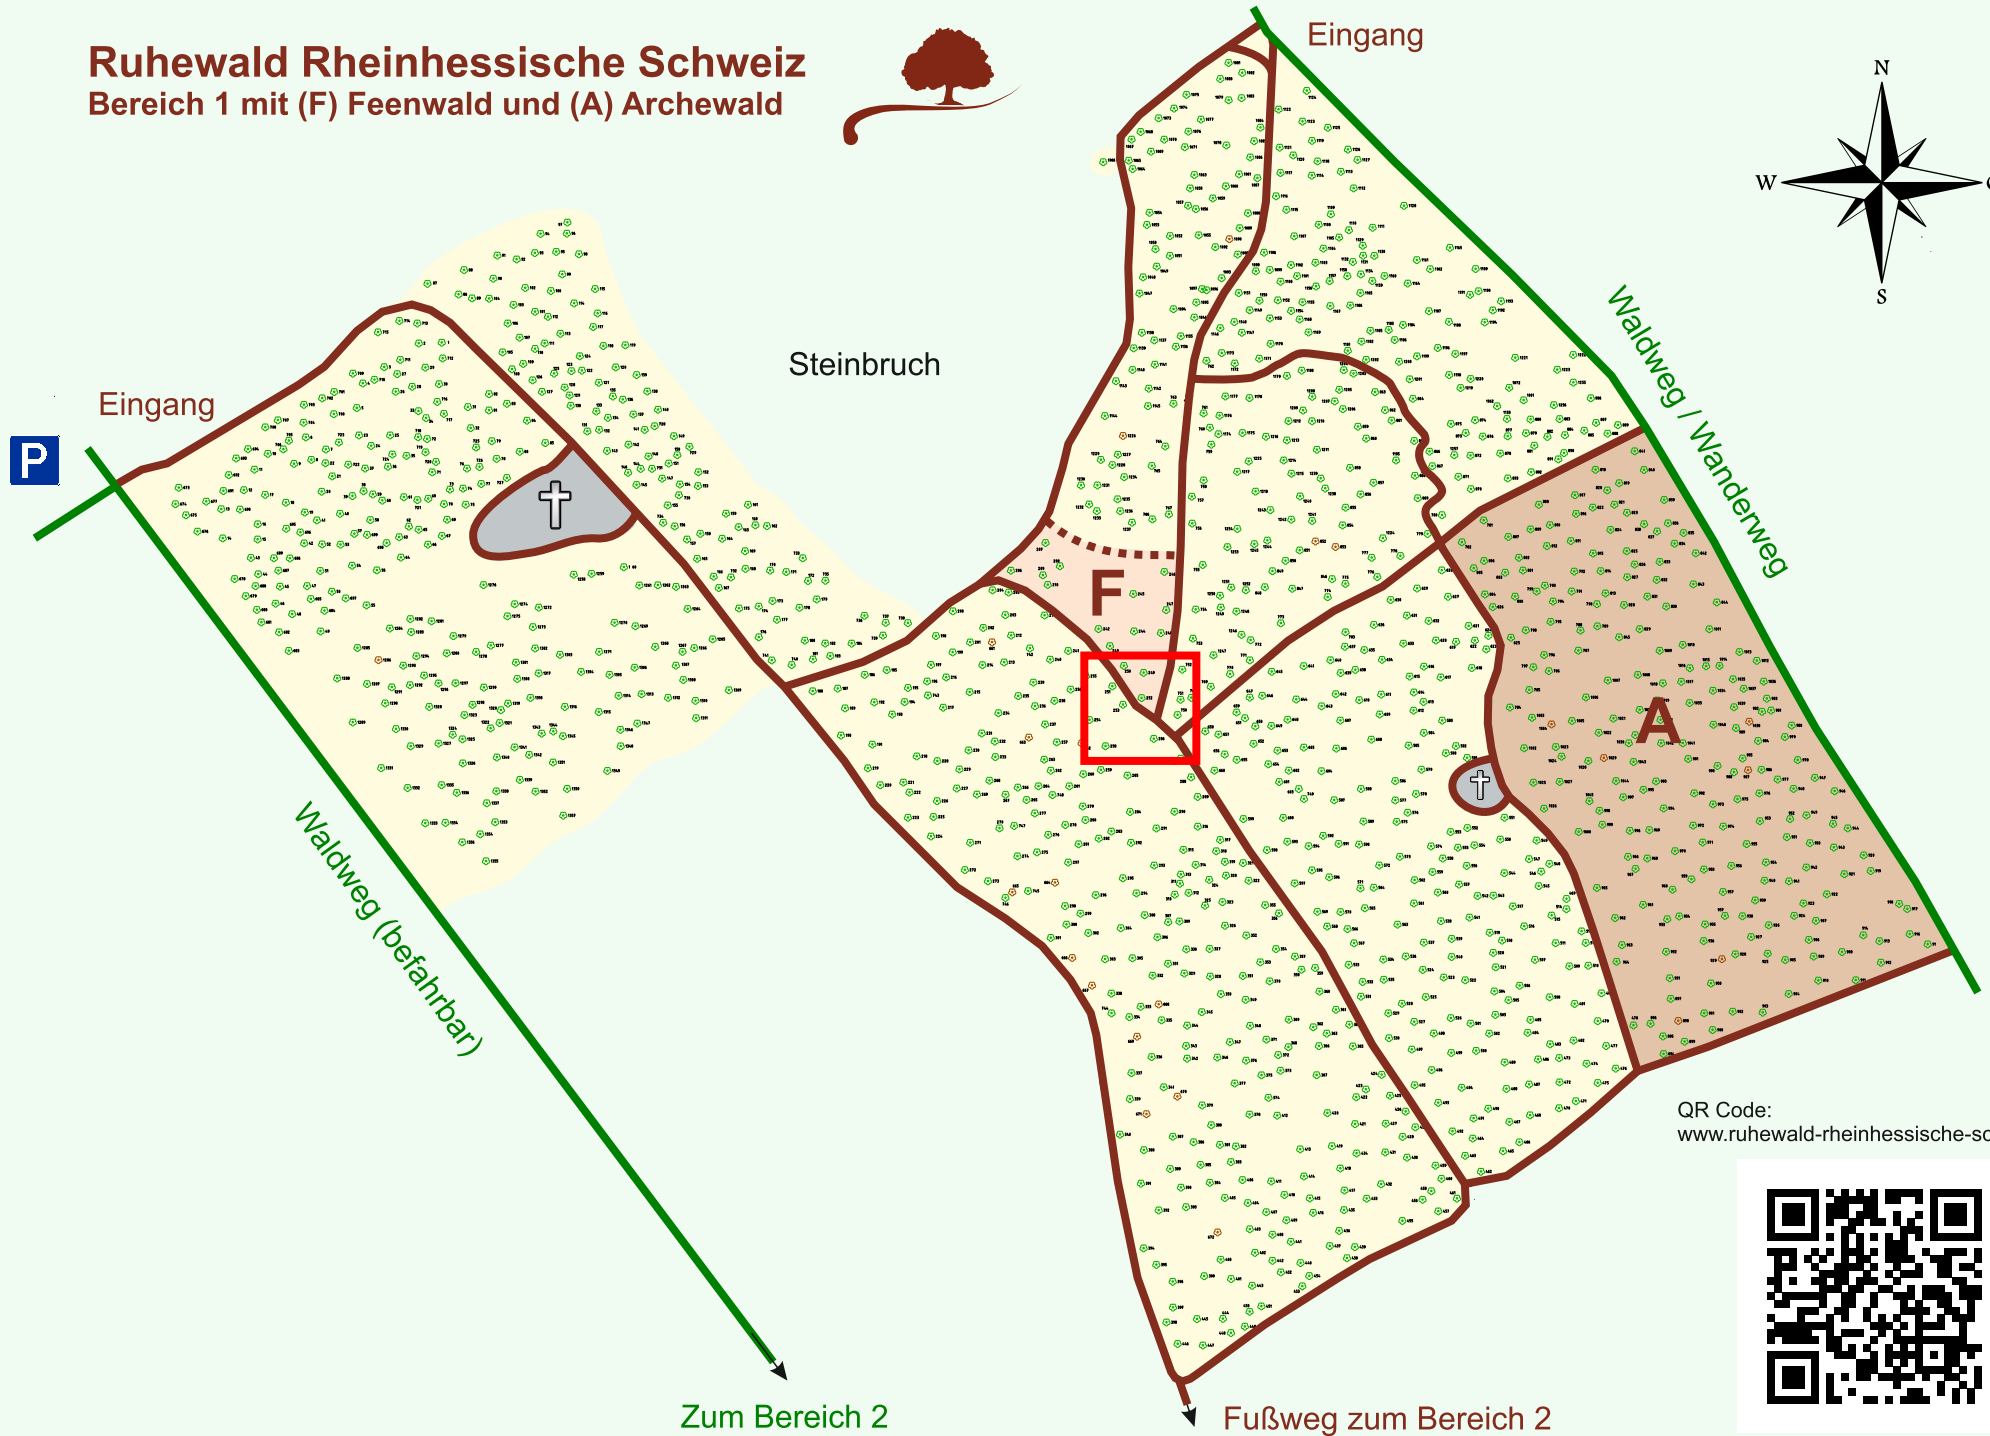

# Ruhewald Rhein Hessische Schweiz

## Bereich 1 mit (F) Feenwald und (A) Archewald

QR Code:  
[www.ruhewald-rhein Hessische-schweiz.de](http://www.ruhewald-rhein Hessische-schweiz.de)