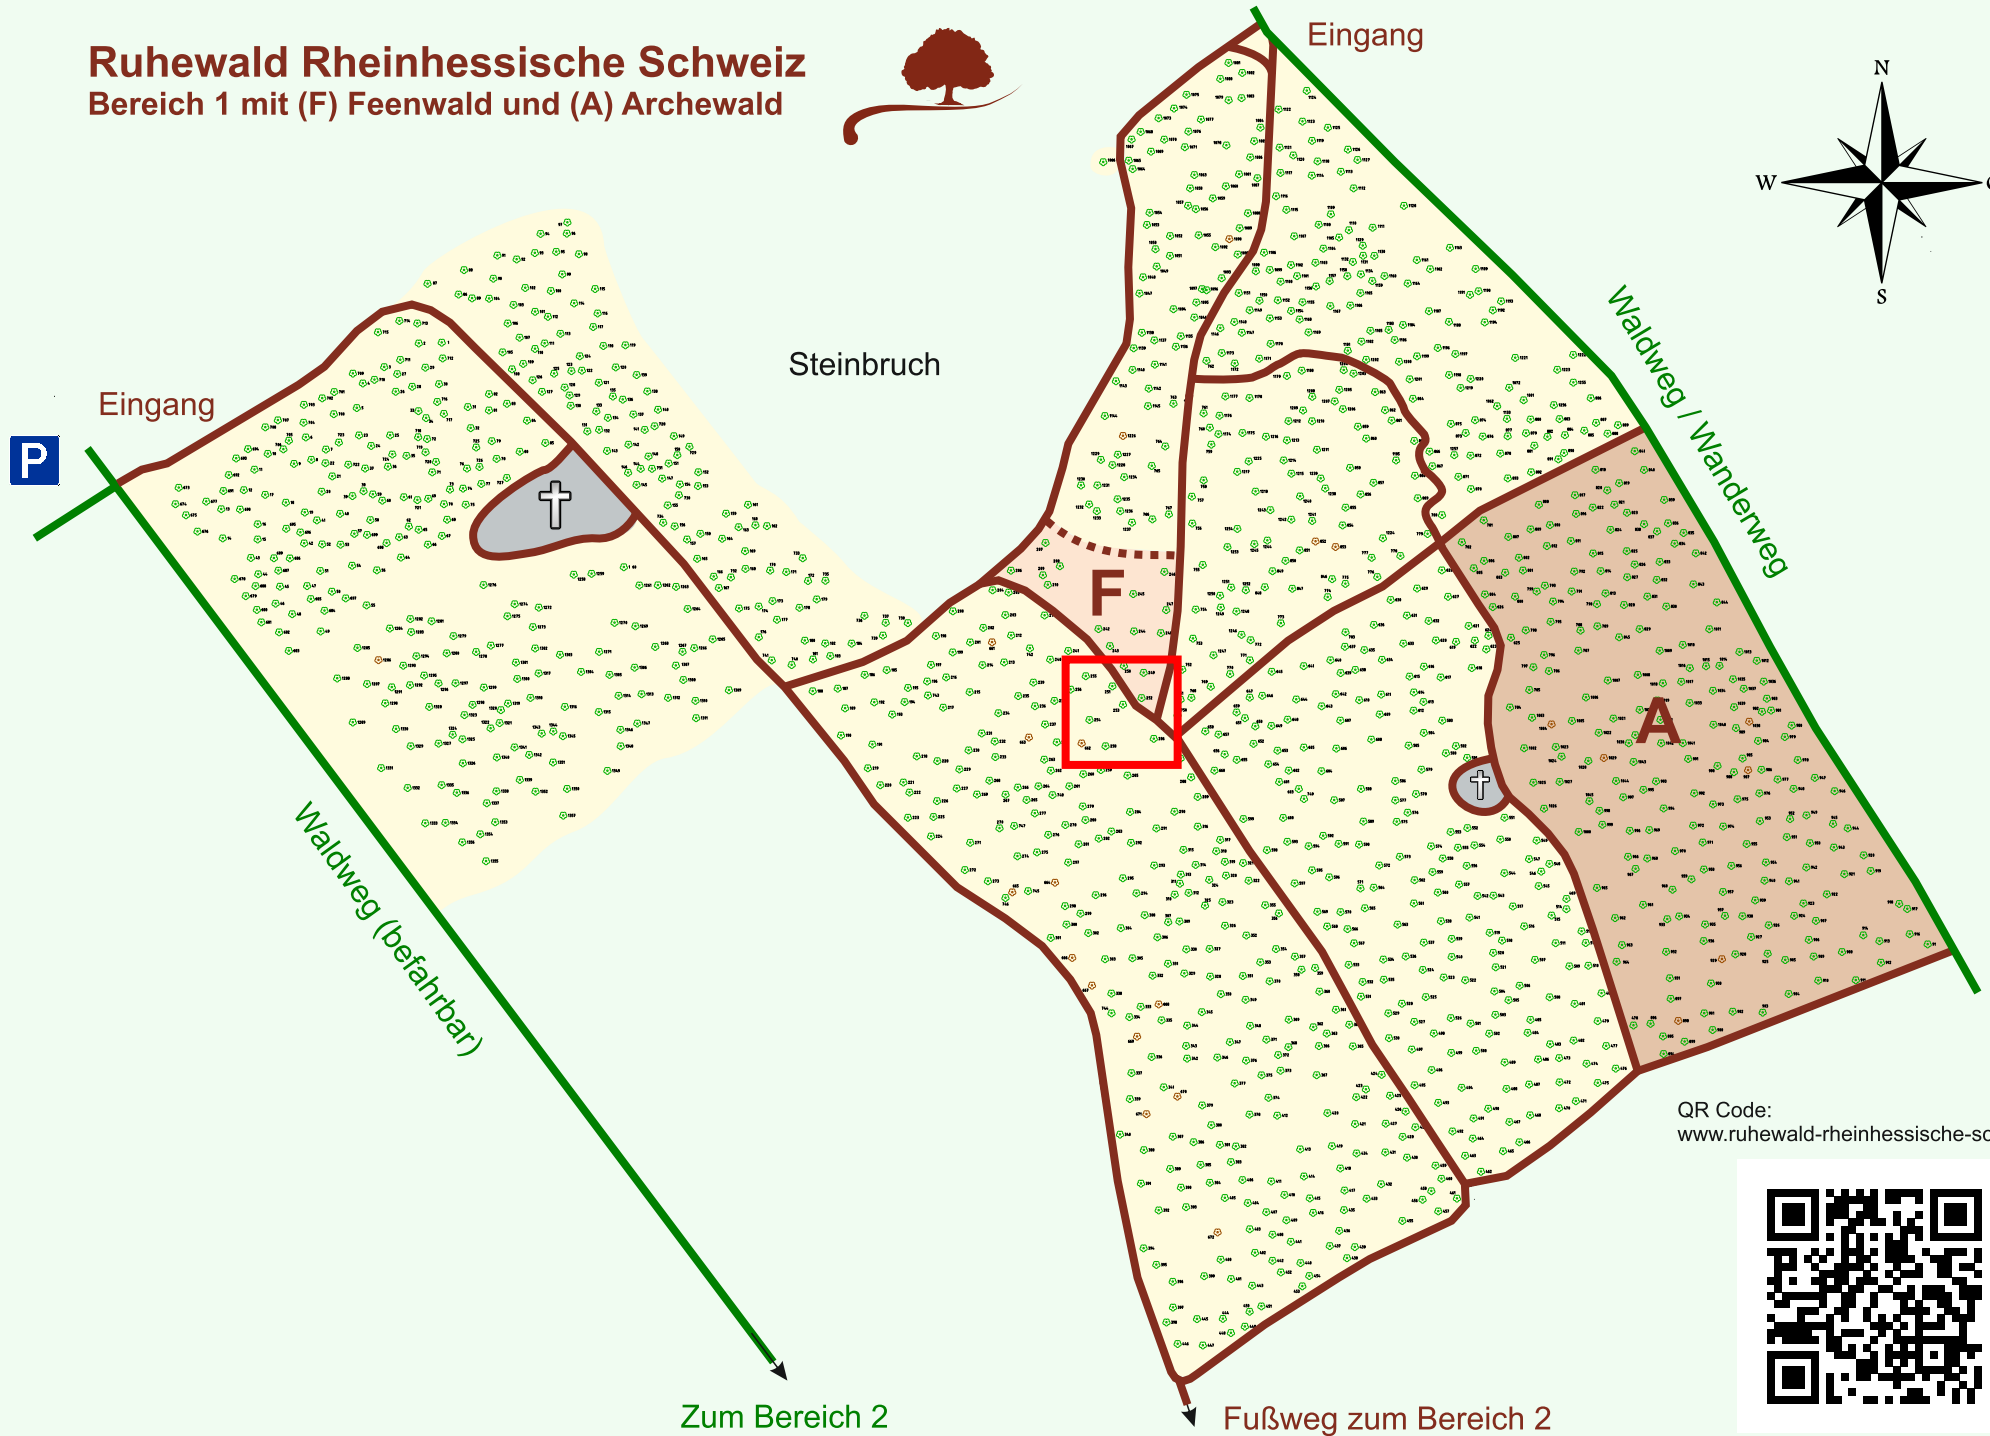

# Ruhewald Rhein Hessische Schweiz

## Bereich 1 mit (F) Feenwald und (A) Archewald

QR Code:  
[www.ruhewald-rhein Hessische-schweiz.de](http://www.ruhewald-rhein Hessische-schweiz.de)