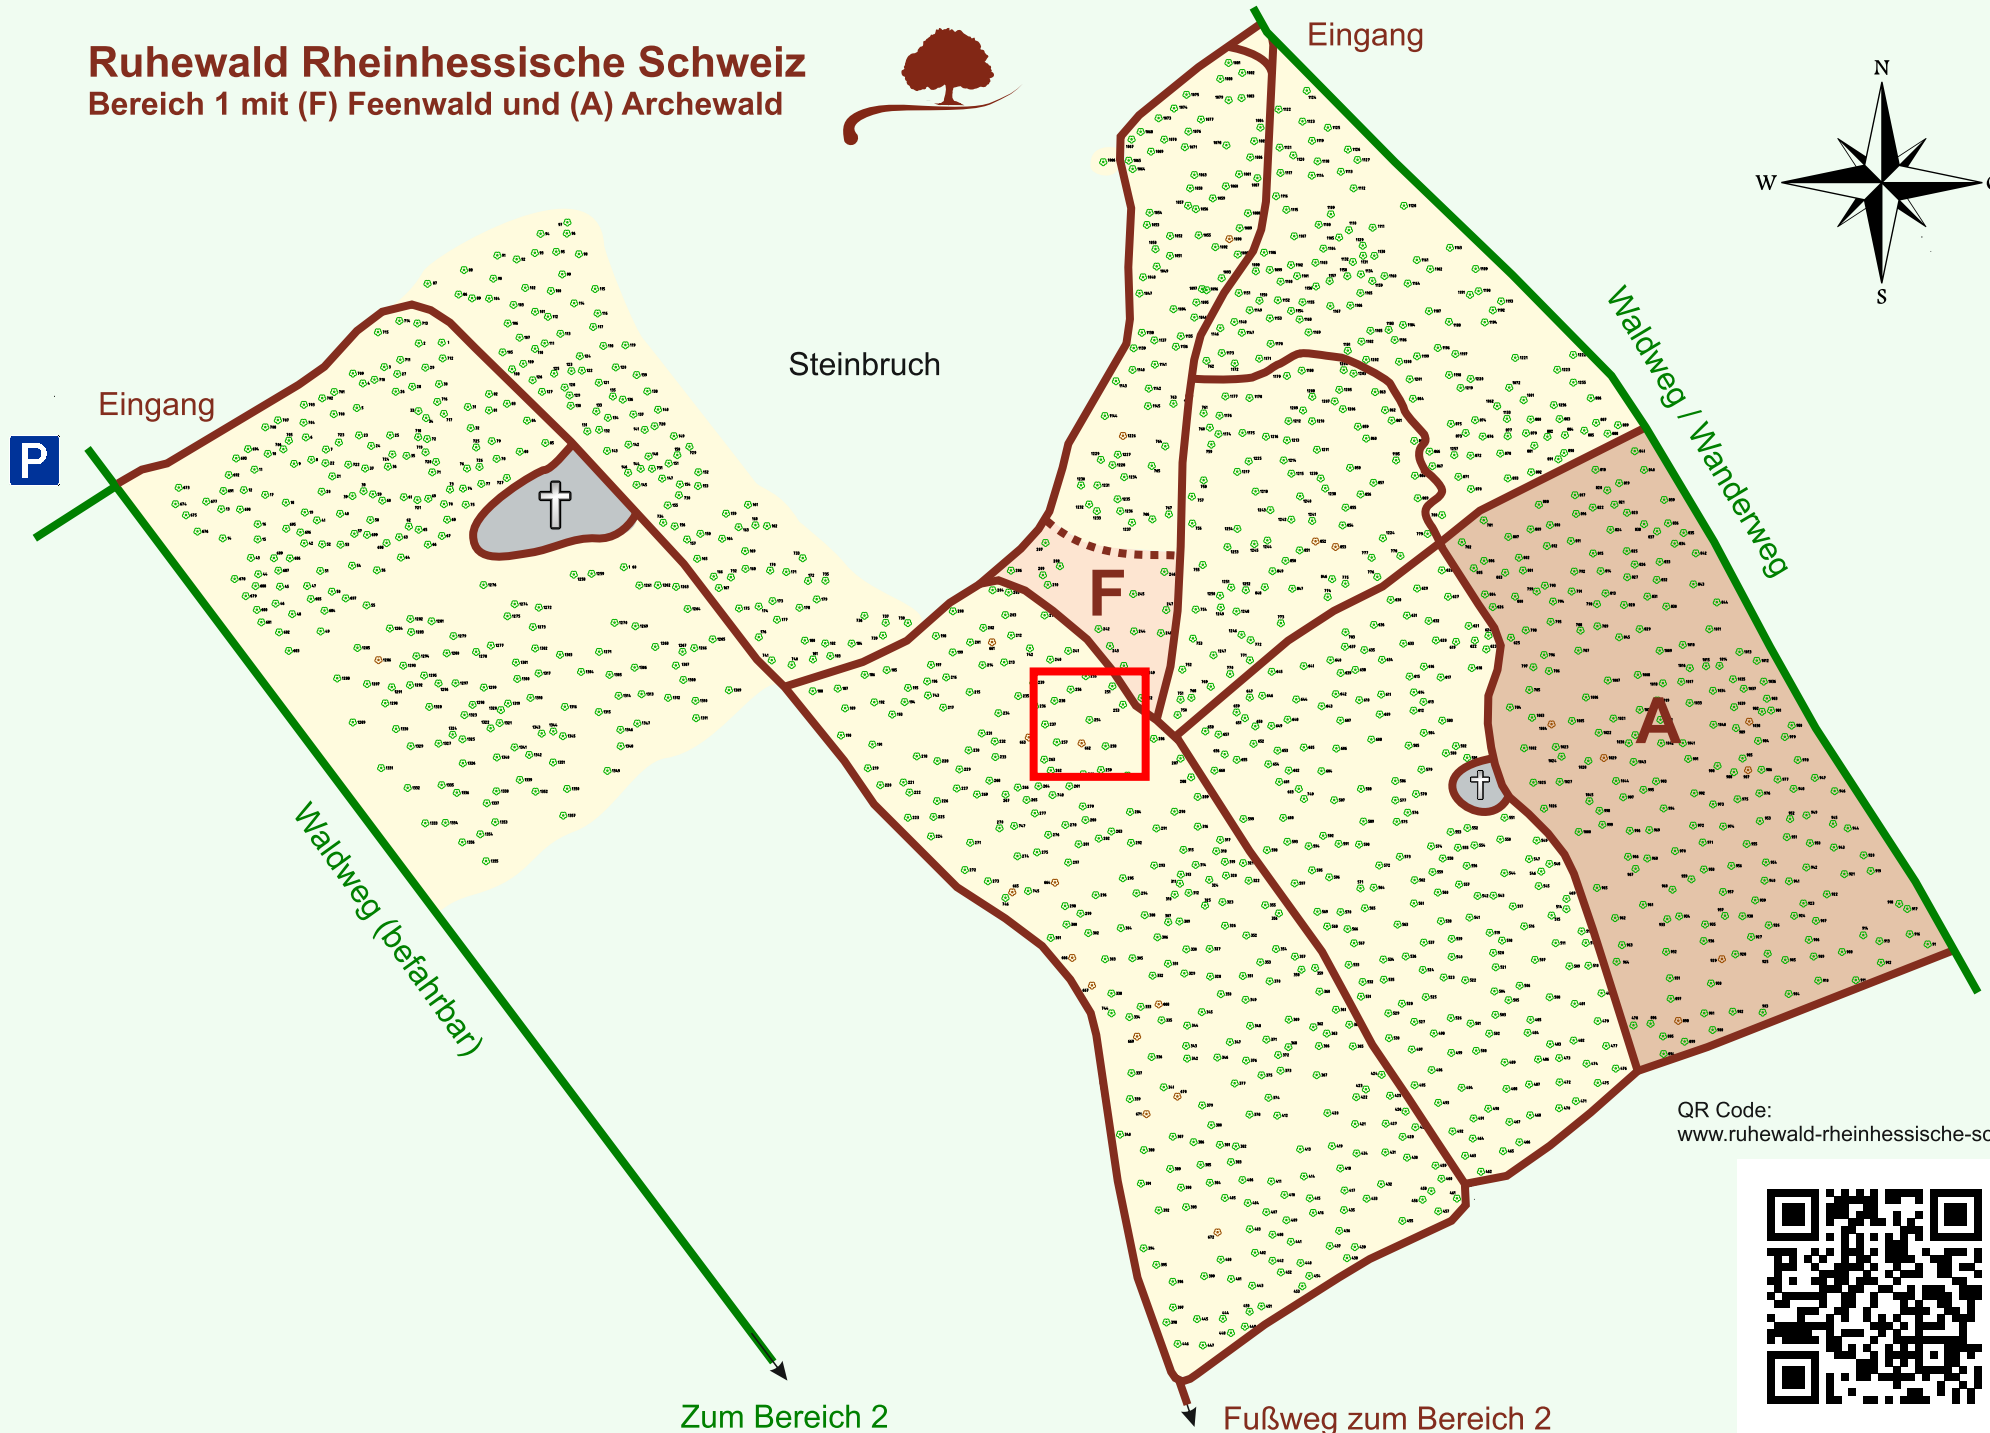

Ruhewald Rhein Hessische Schweiz

Bereich 1 mit (F) Feenwald und (A) Archewald

QR Code:
www.ruhewald-rhein Hessische-schweiz.de