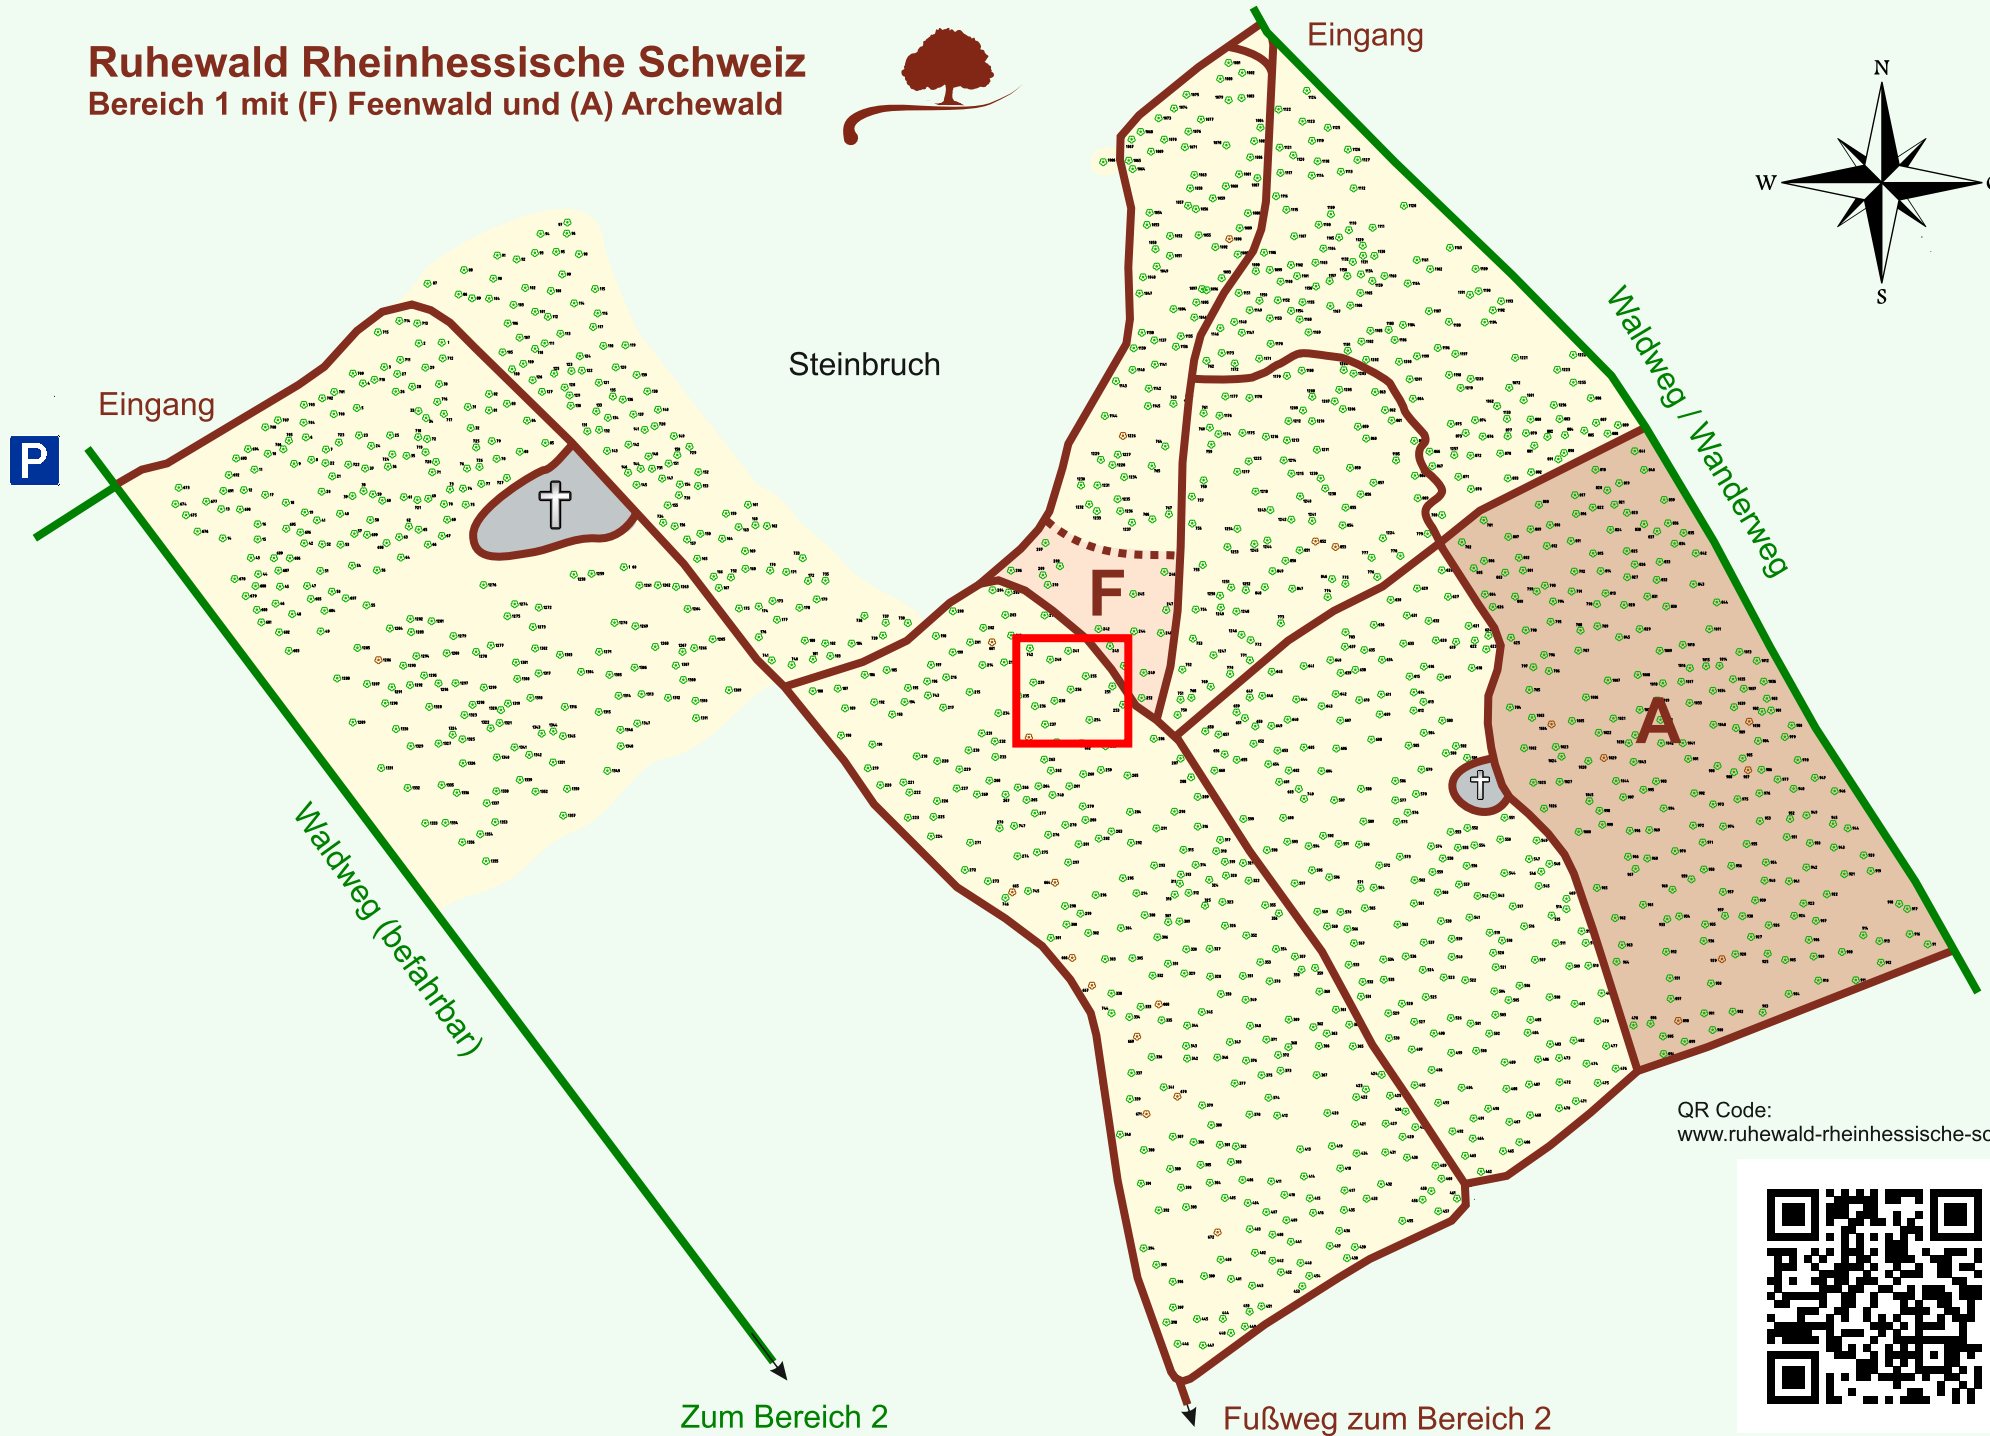

Ruhewald Rhein Hessische Schweiz

Bereich 1 mit (F) Feenwald und (A) Archewald

QR Code:
www.ruhewald-rhein Hessische-schweiz.de