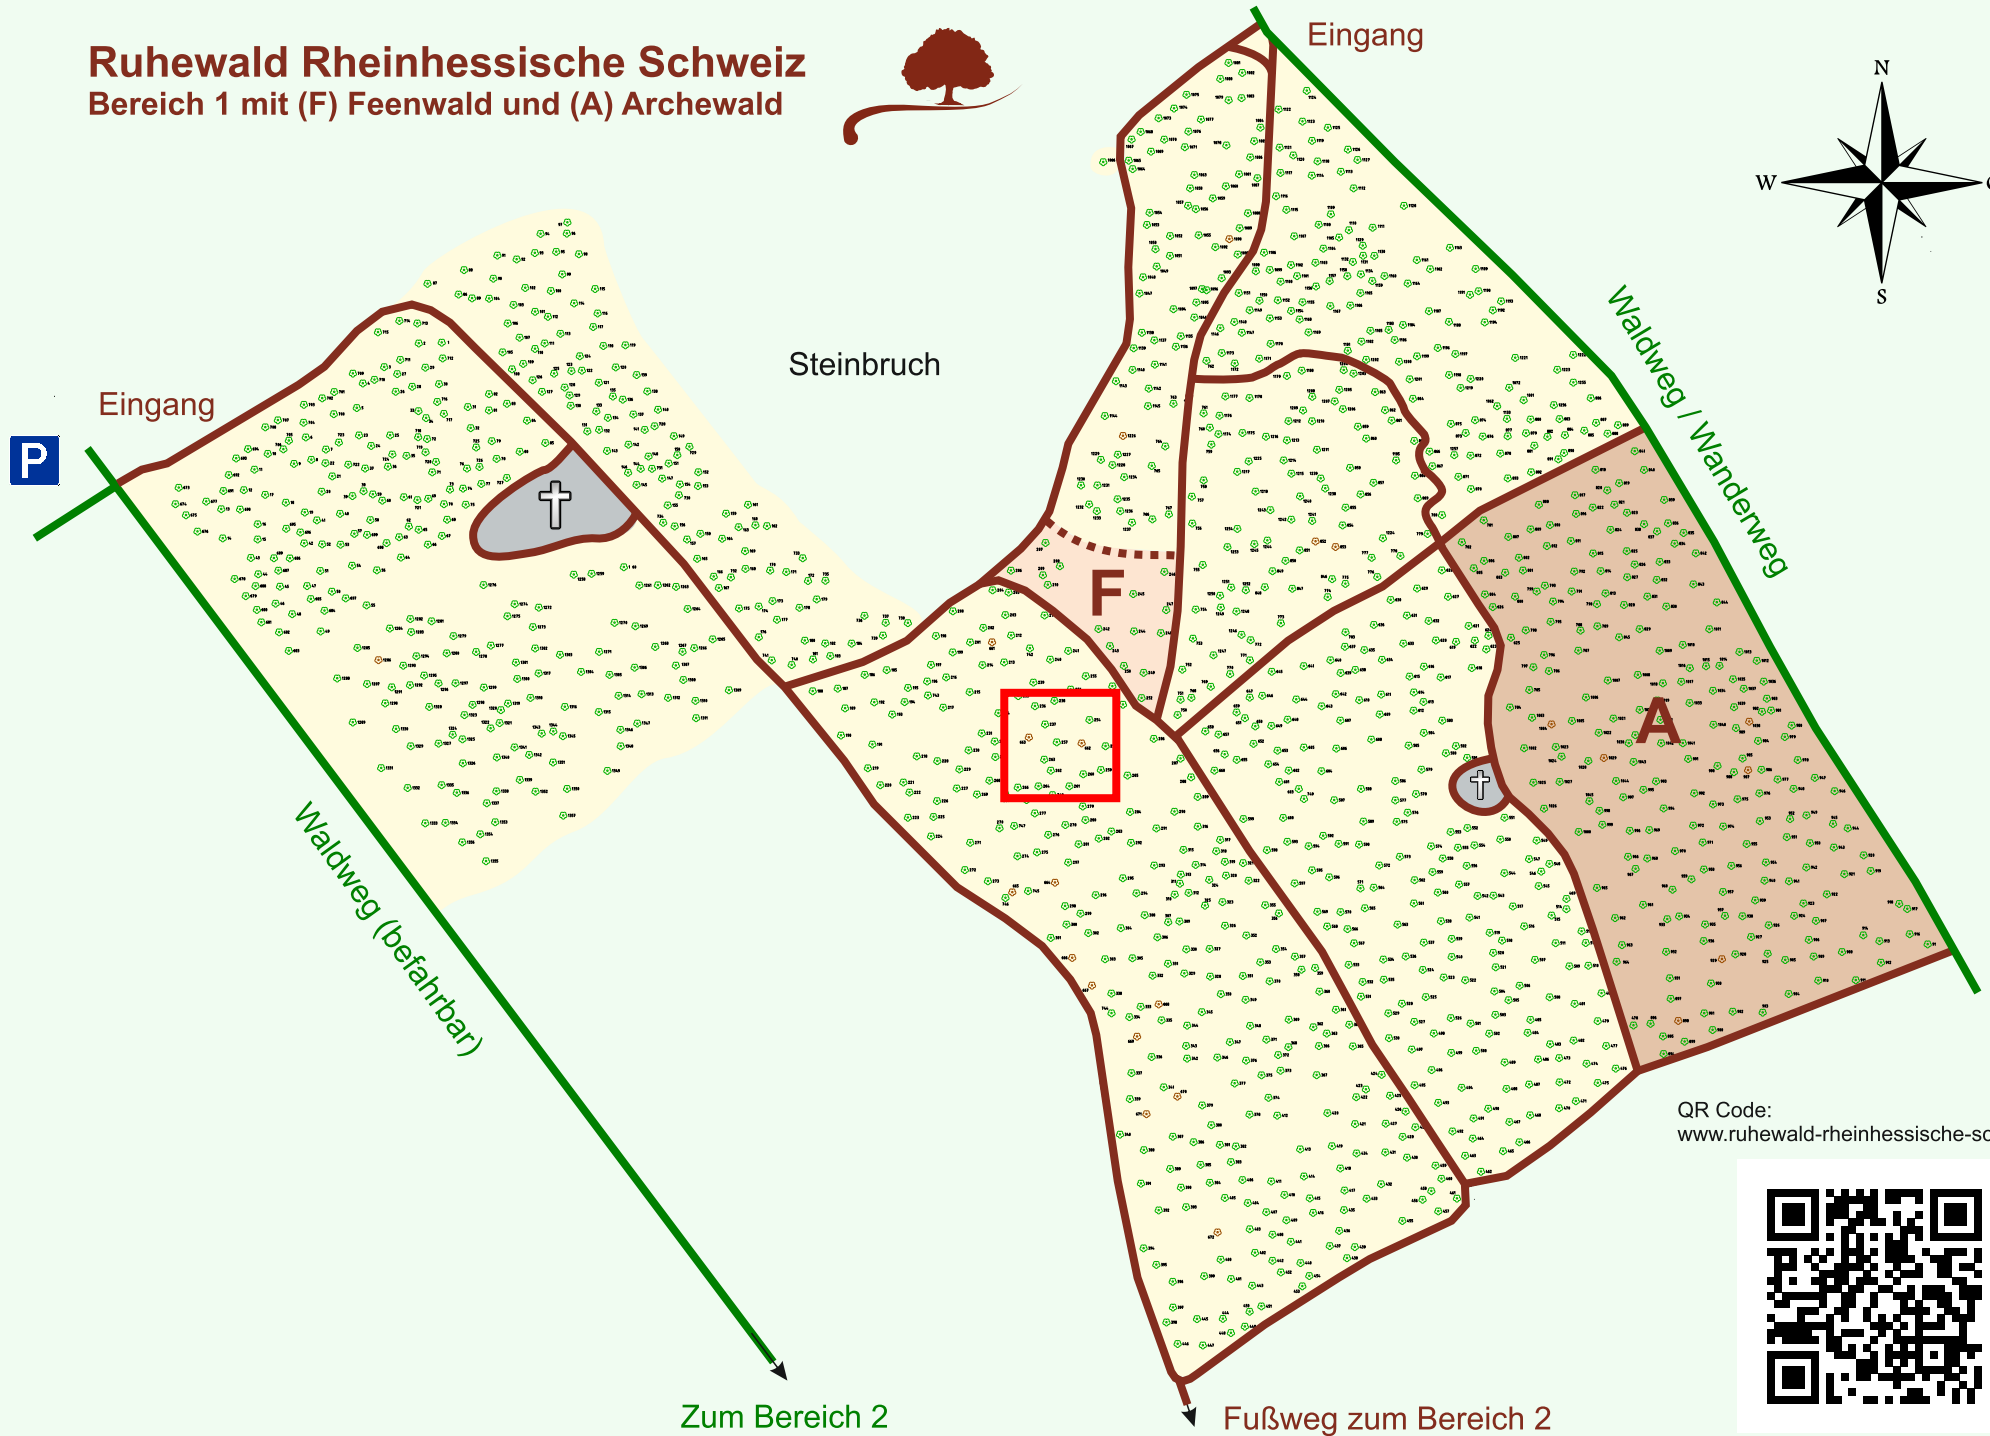

# Ruhewald Rhein Hessische Schweiz

## Bereich 1 mit (F) Feenwald und (A) Archewald

QR Code:  
[www.ruhewald-rhein Hessische-schweiz.de](http://www.ruhewald-rhein Hessische-schweiz.de)