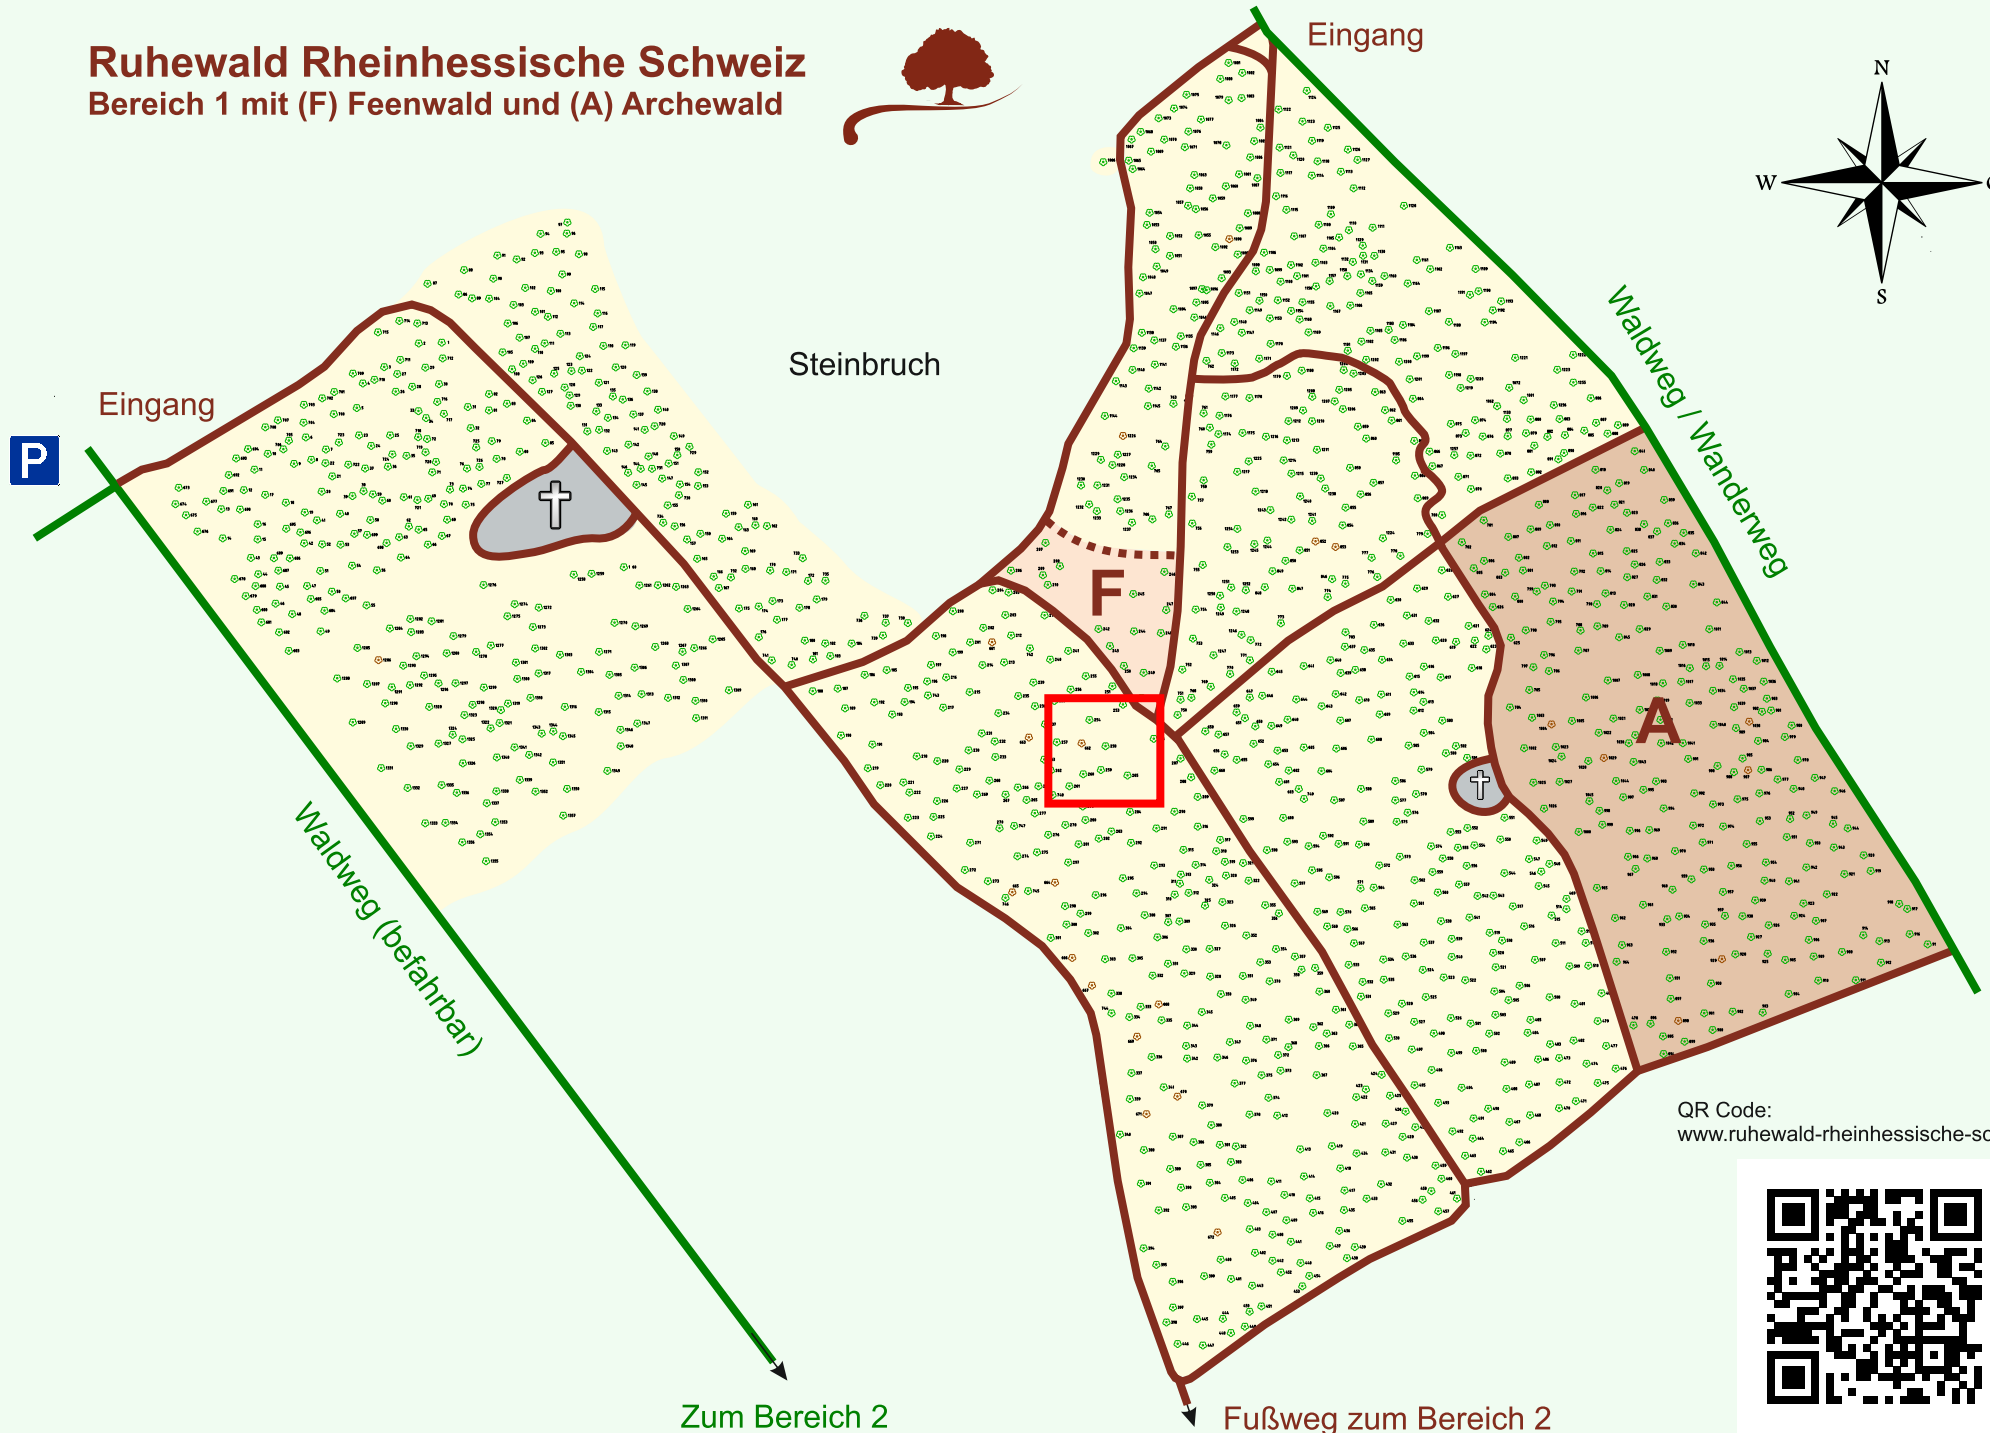

Ruhewald Rhein Hessische Schweiz

Bereich 1 mit (F) Feenwald und (A) Archewald

QR Code:
www.ruhewald-rhein Hessische-schweiz.de