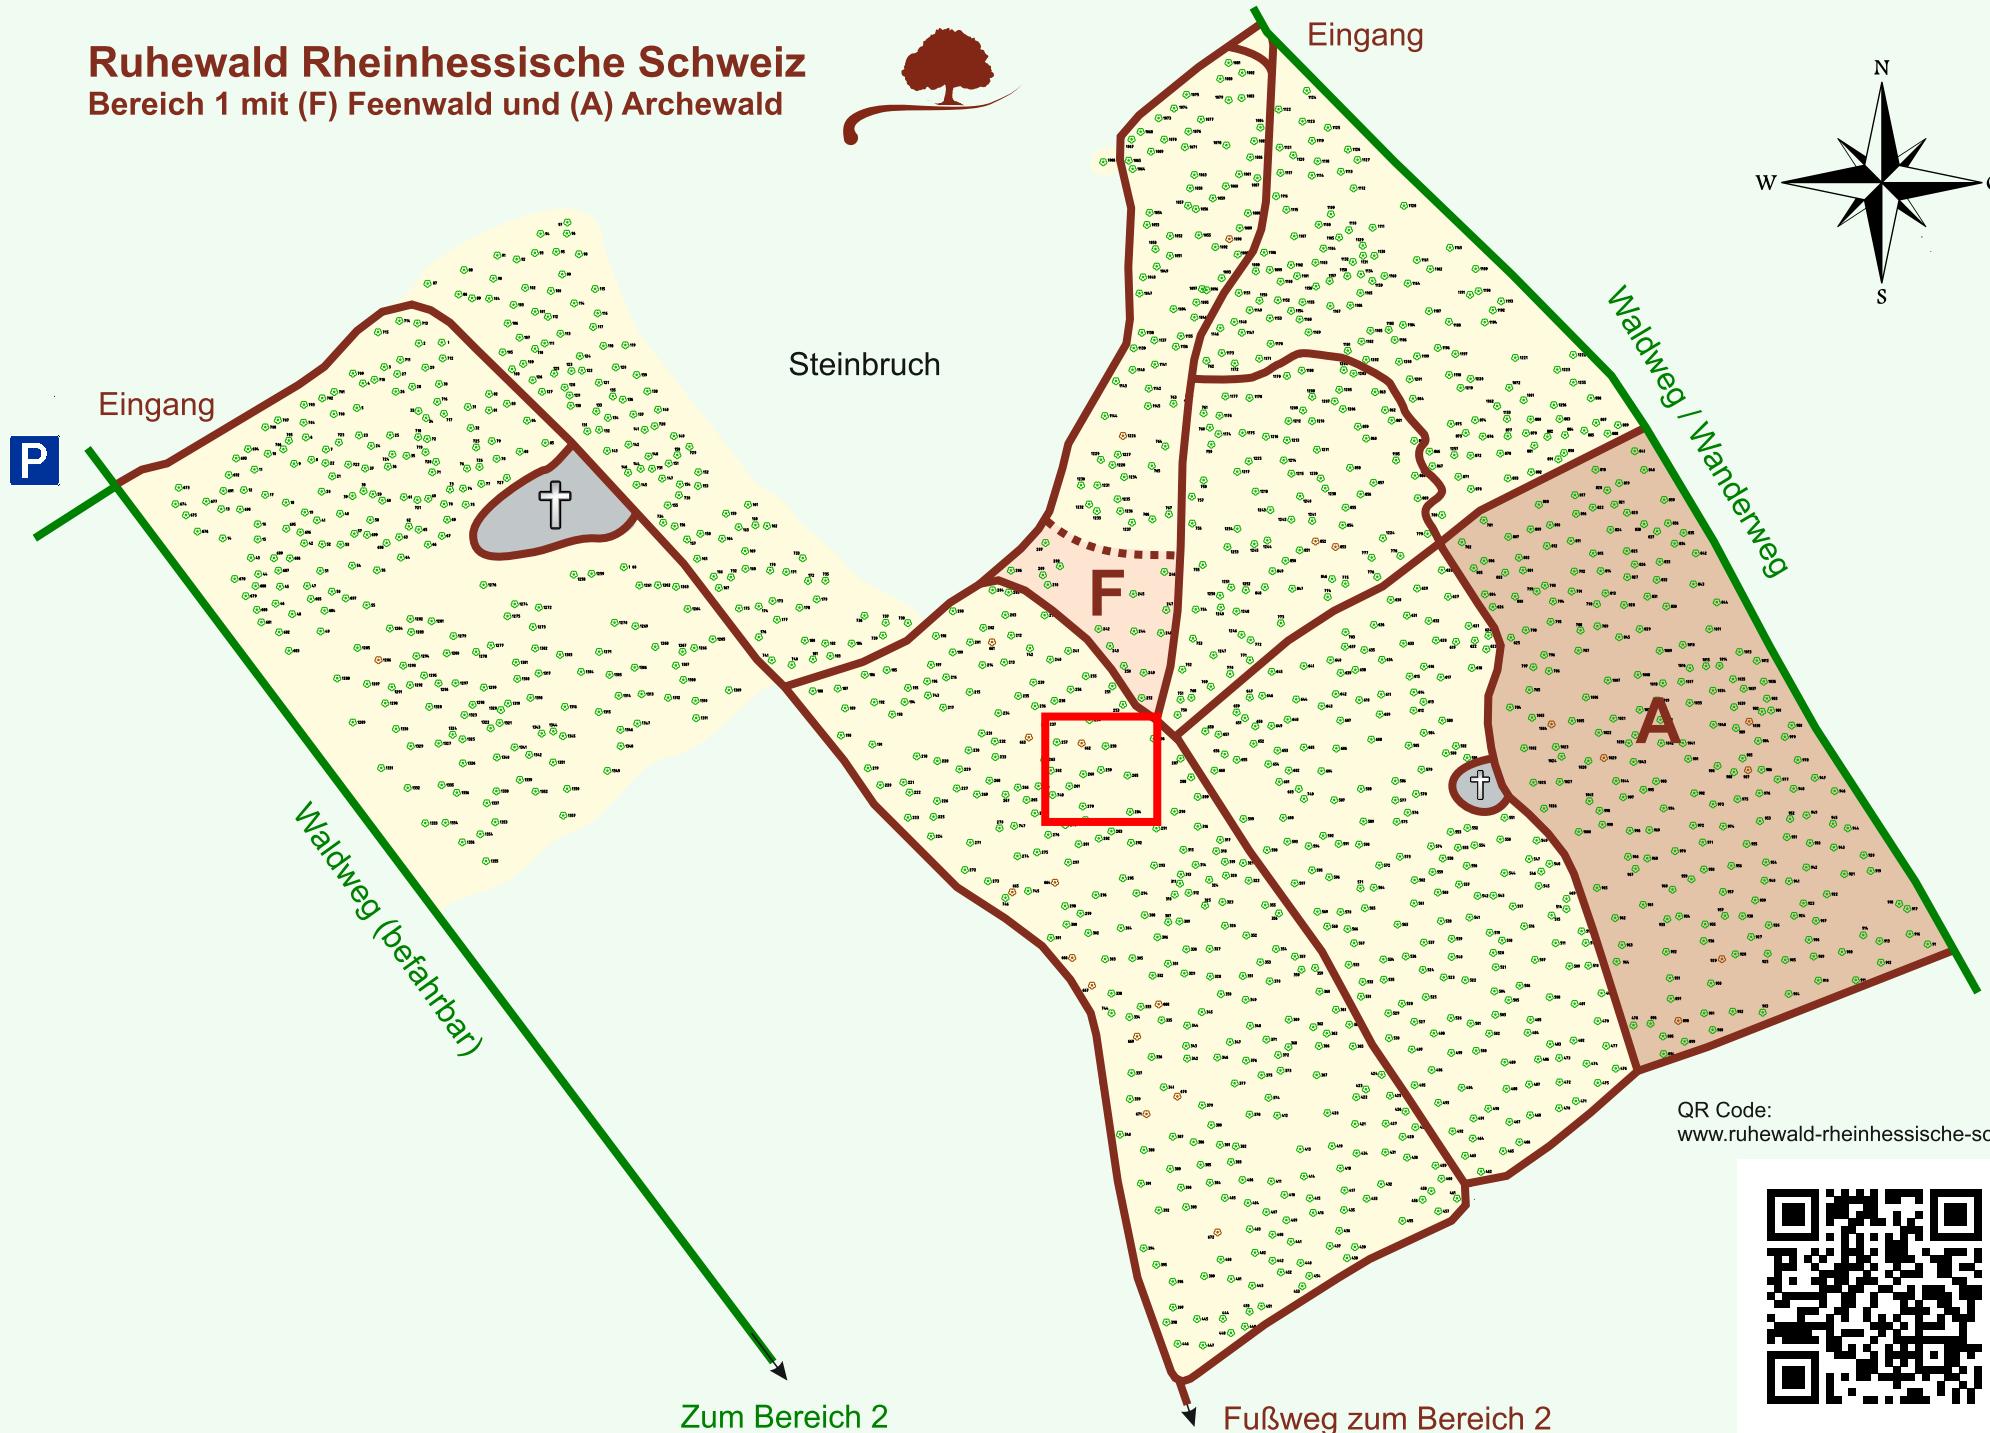

Ruhewald Rhein Hessische Schweiz

Bereich 1 mit (F) Feenwald und (A) Archewald

QR Code:
www.ruhewald-rhein Hessische-schweiz.de