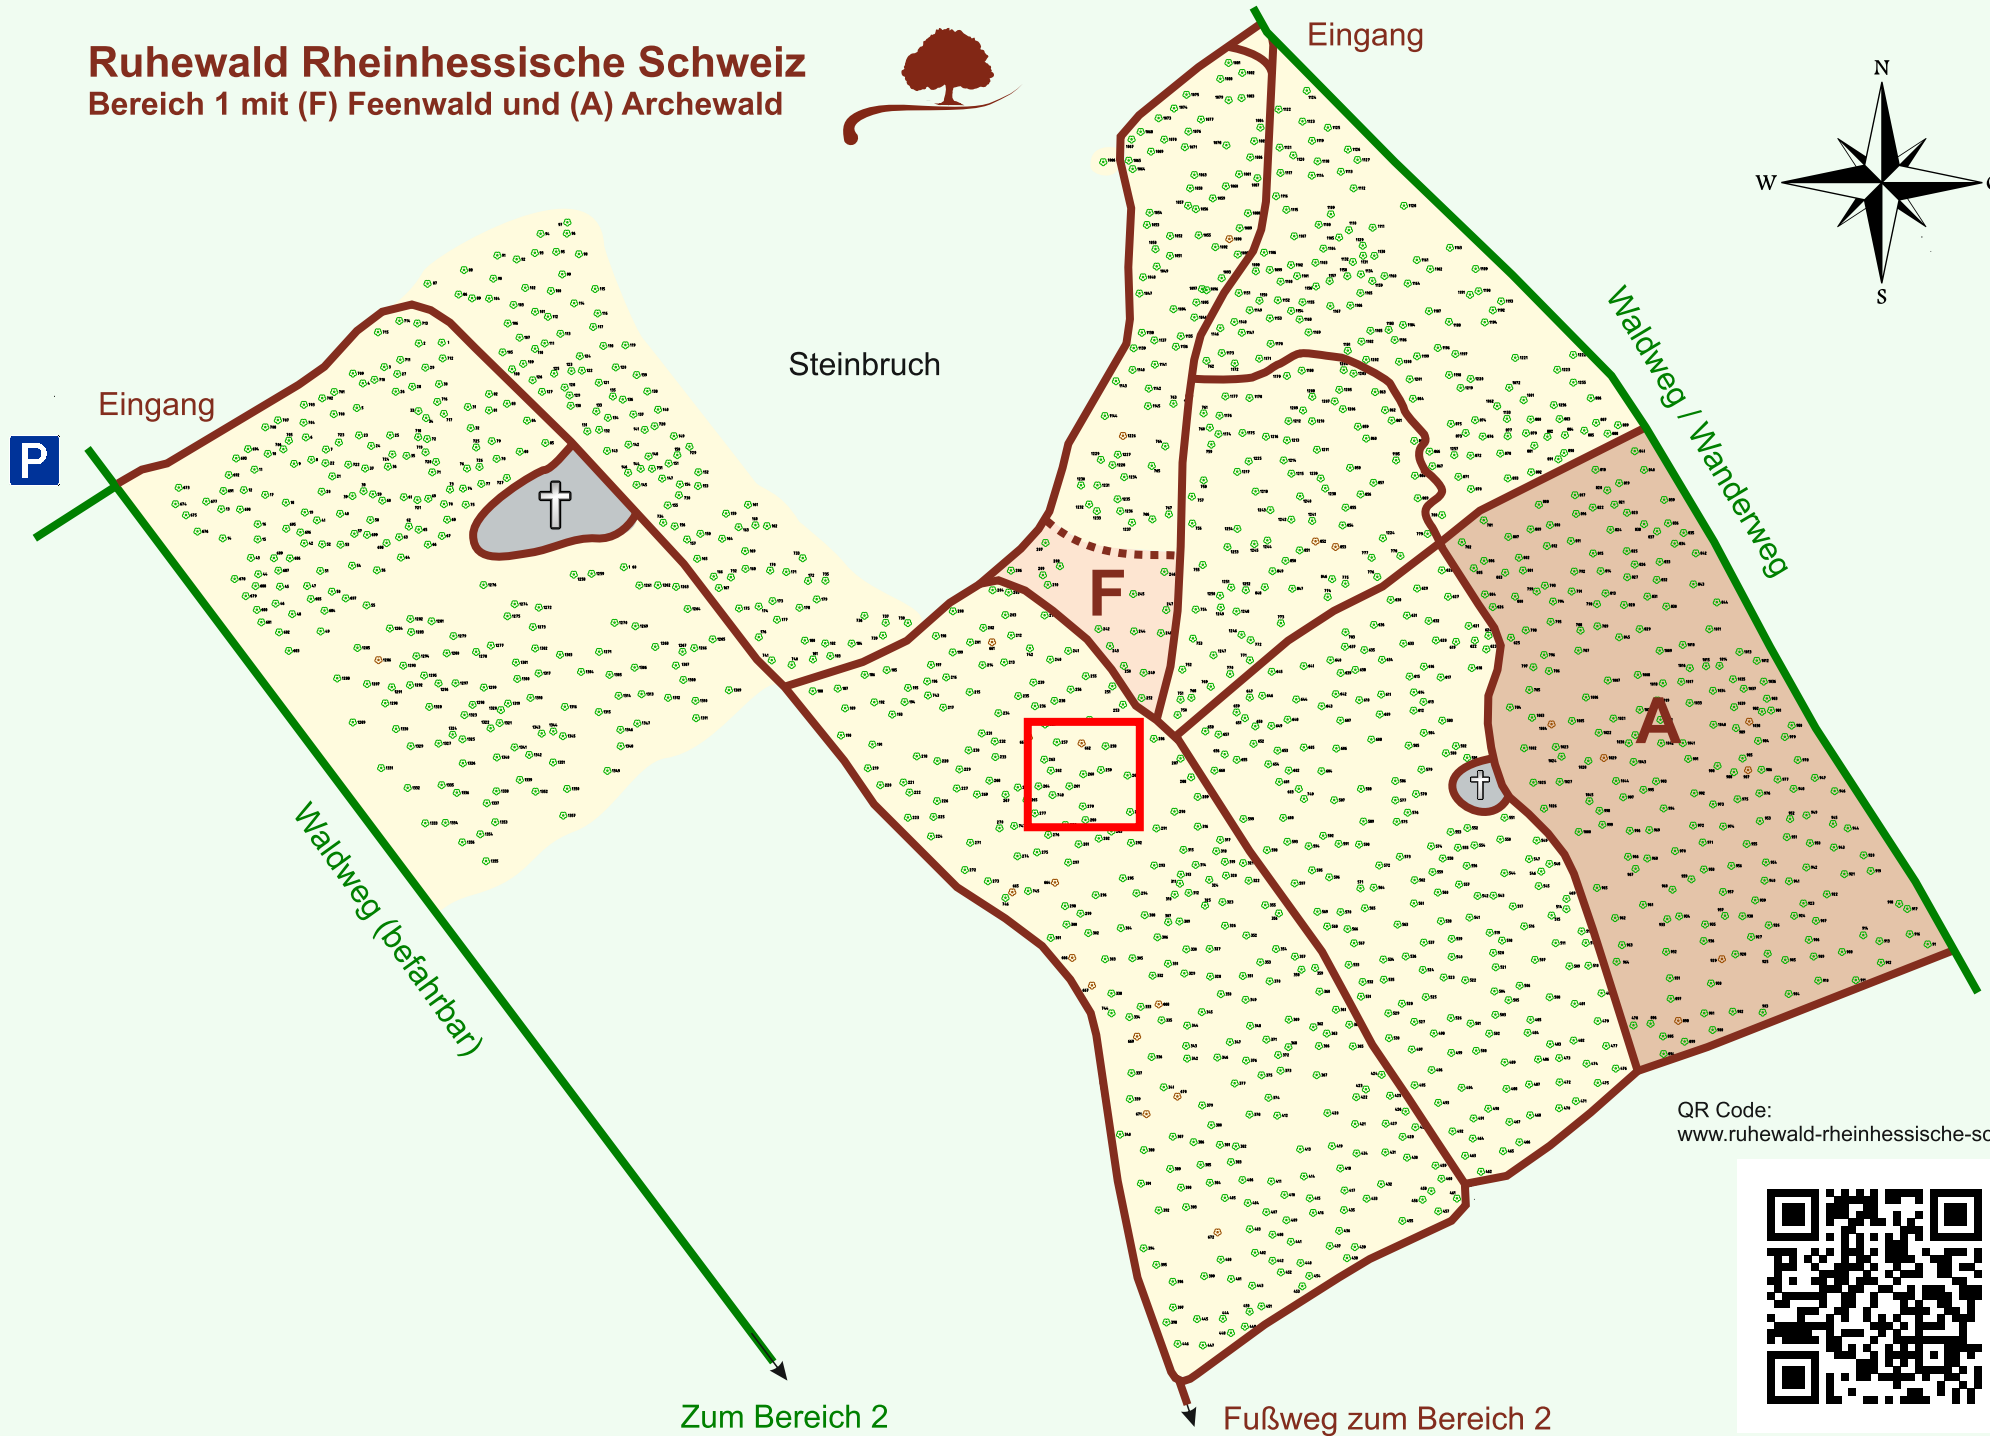

# Ruhewald Rhein Hessische Schweiz

## Bereich 1 mit (F) Feenwald und (A) Archewald

QR Code:  
[www.ruhewald-rhein Hessische-schweiz.de](http://www.ruhewald-rhein Hessische-schweiz.de)