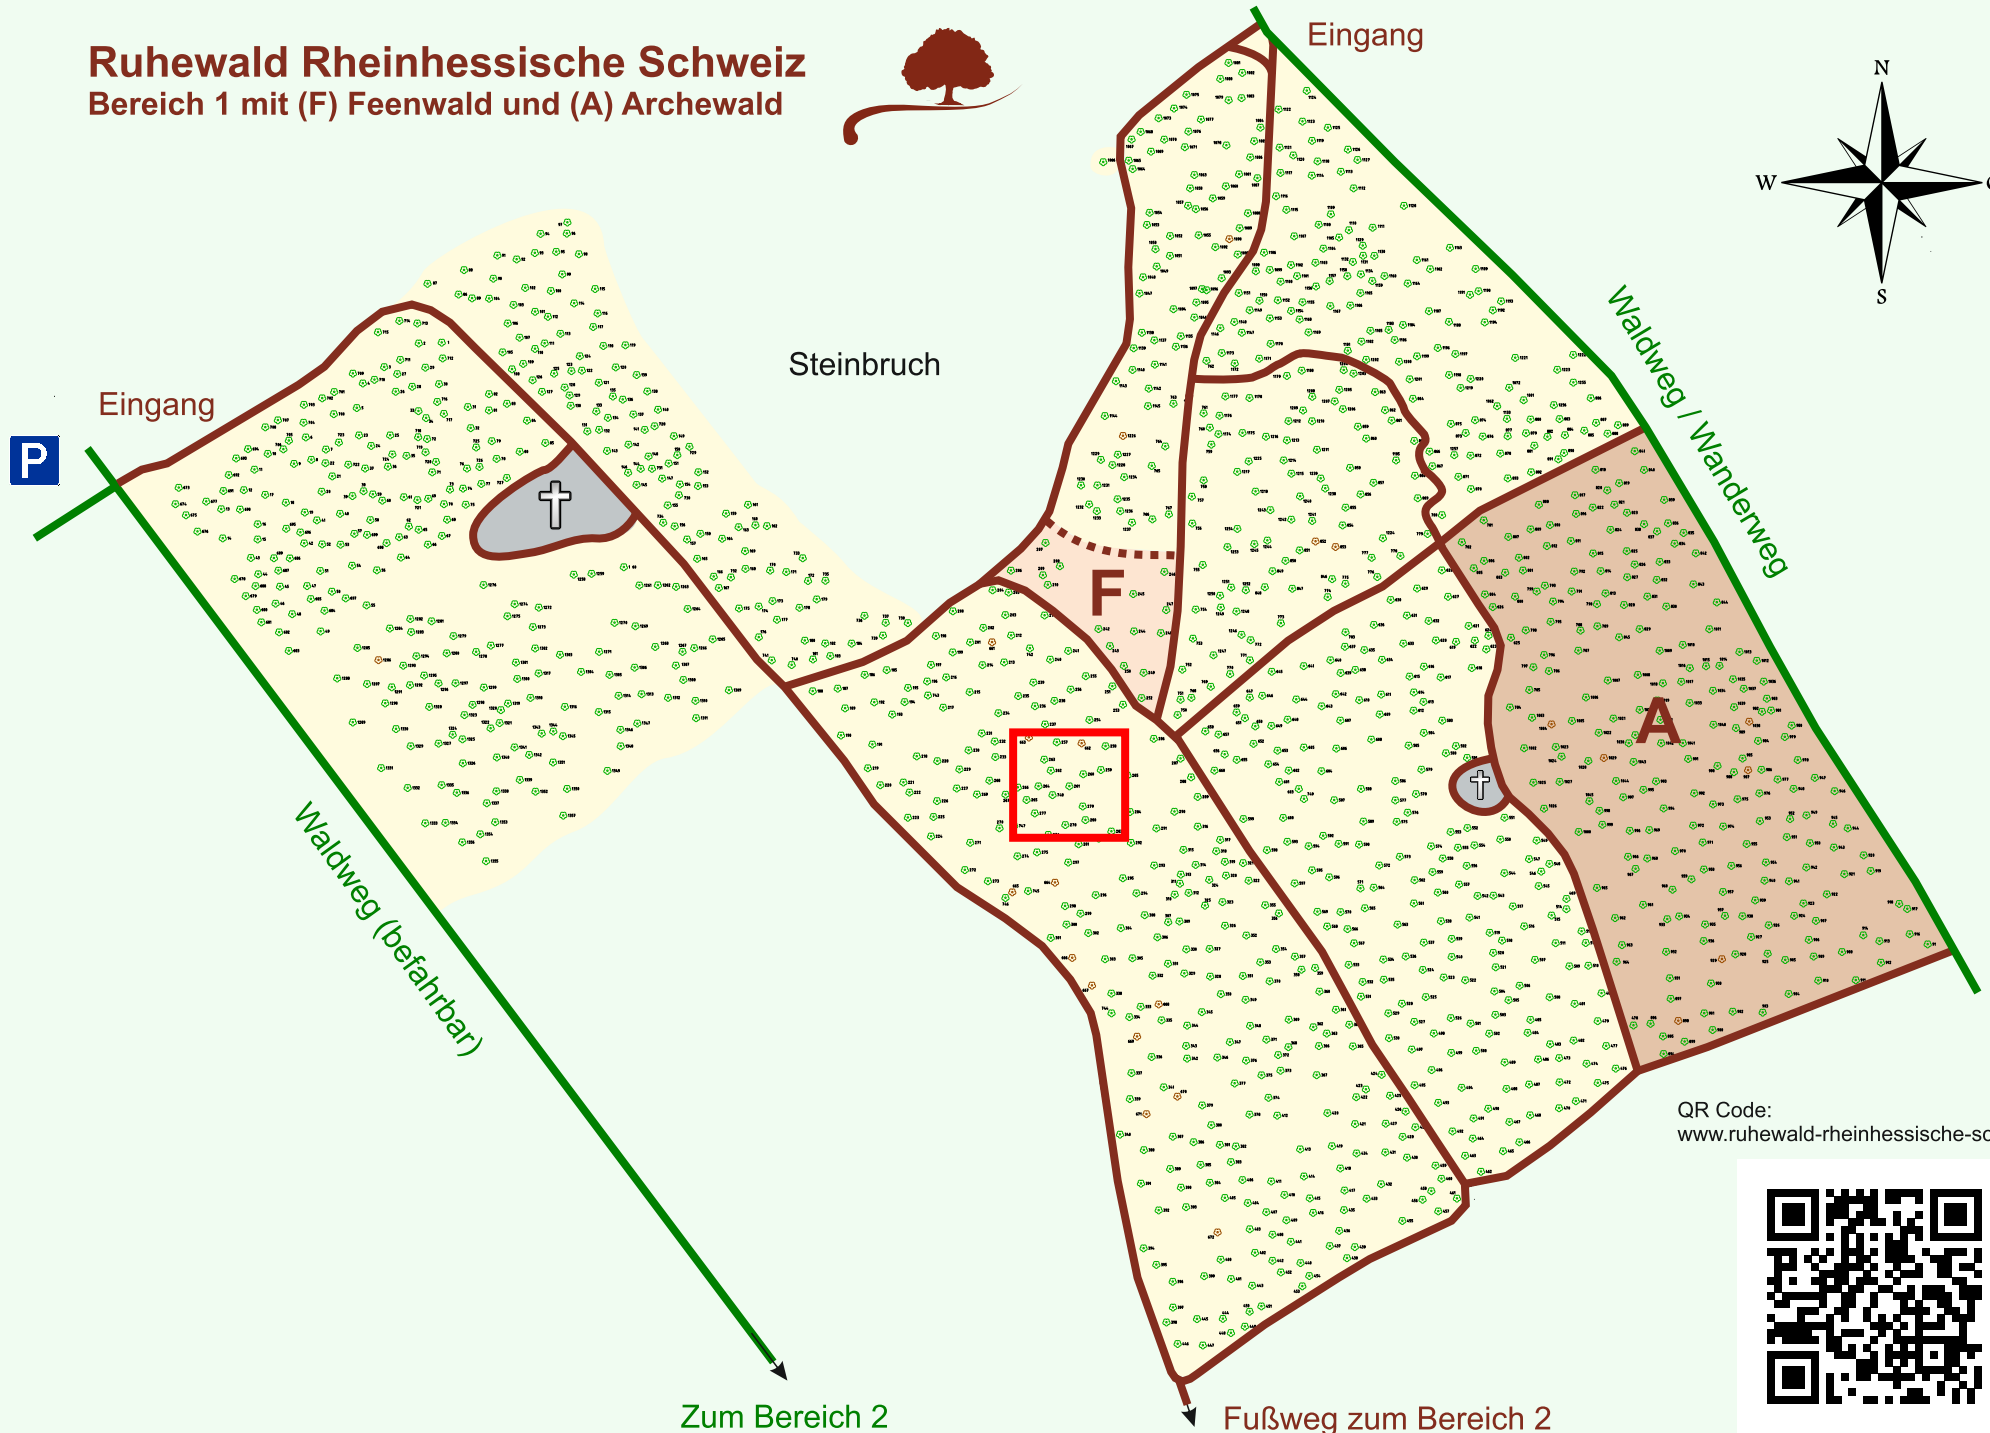

# Ruhewald Rhein Hessische Schweiz

## Bereich 1 mit (F) Feenwald und (A) Archewald

QR Code:  
[www.ruhewald-rhein Hessische-schweiz.de](http://www.ruhewald-rhein Hessische-schweiz.de)