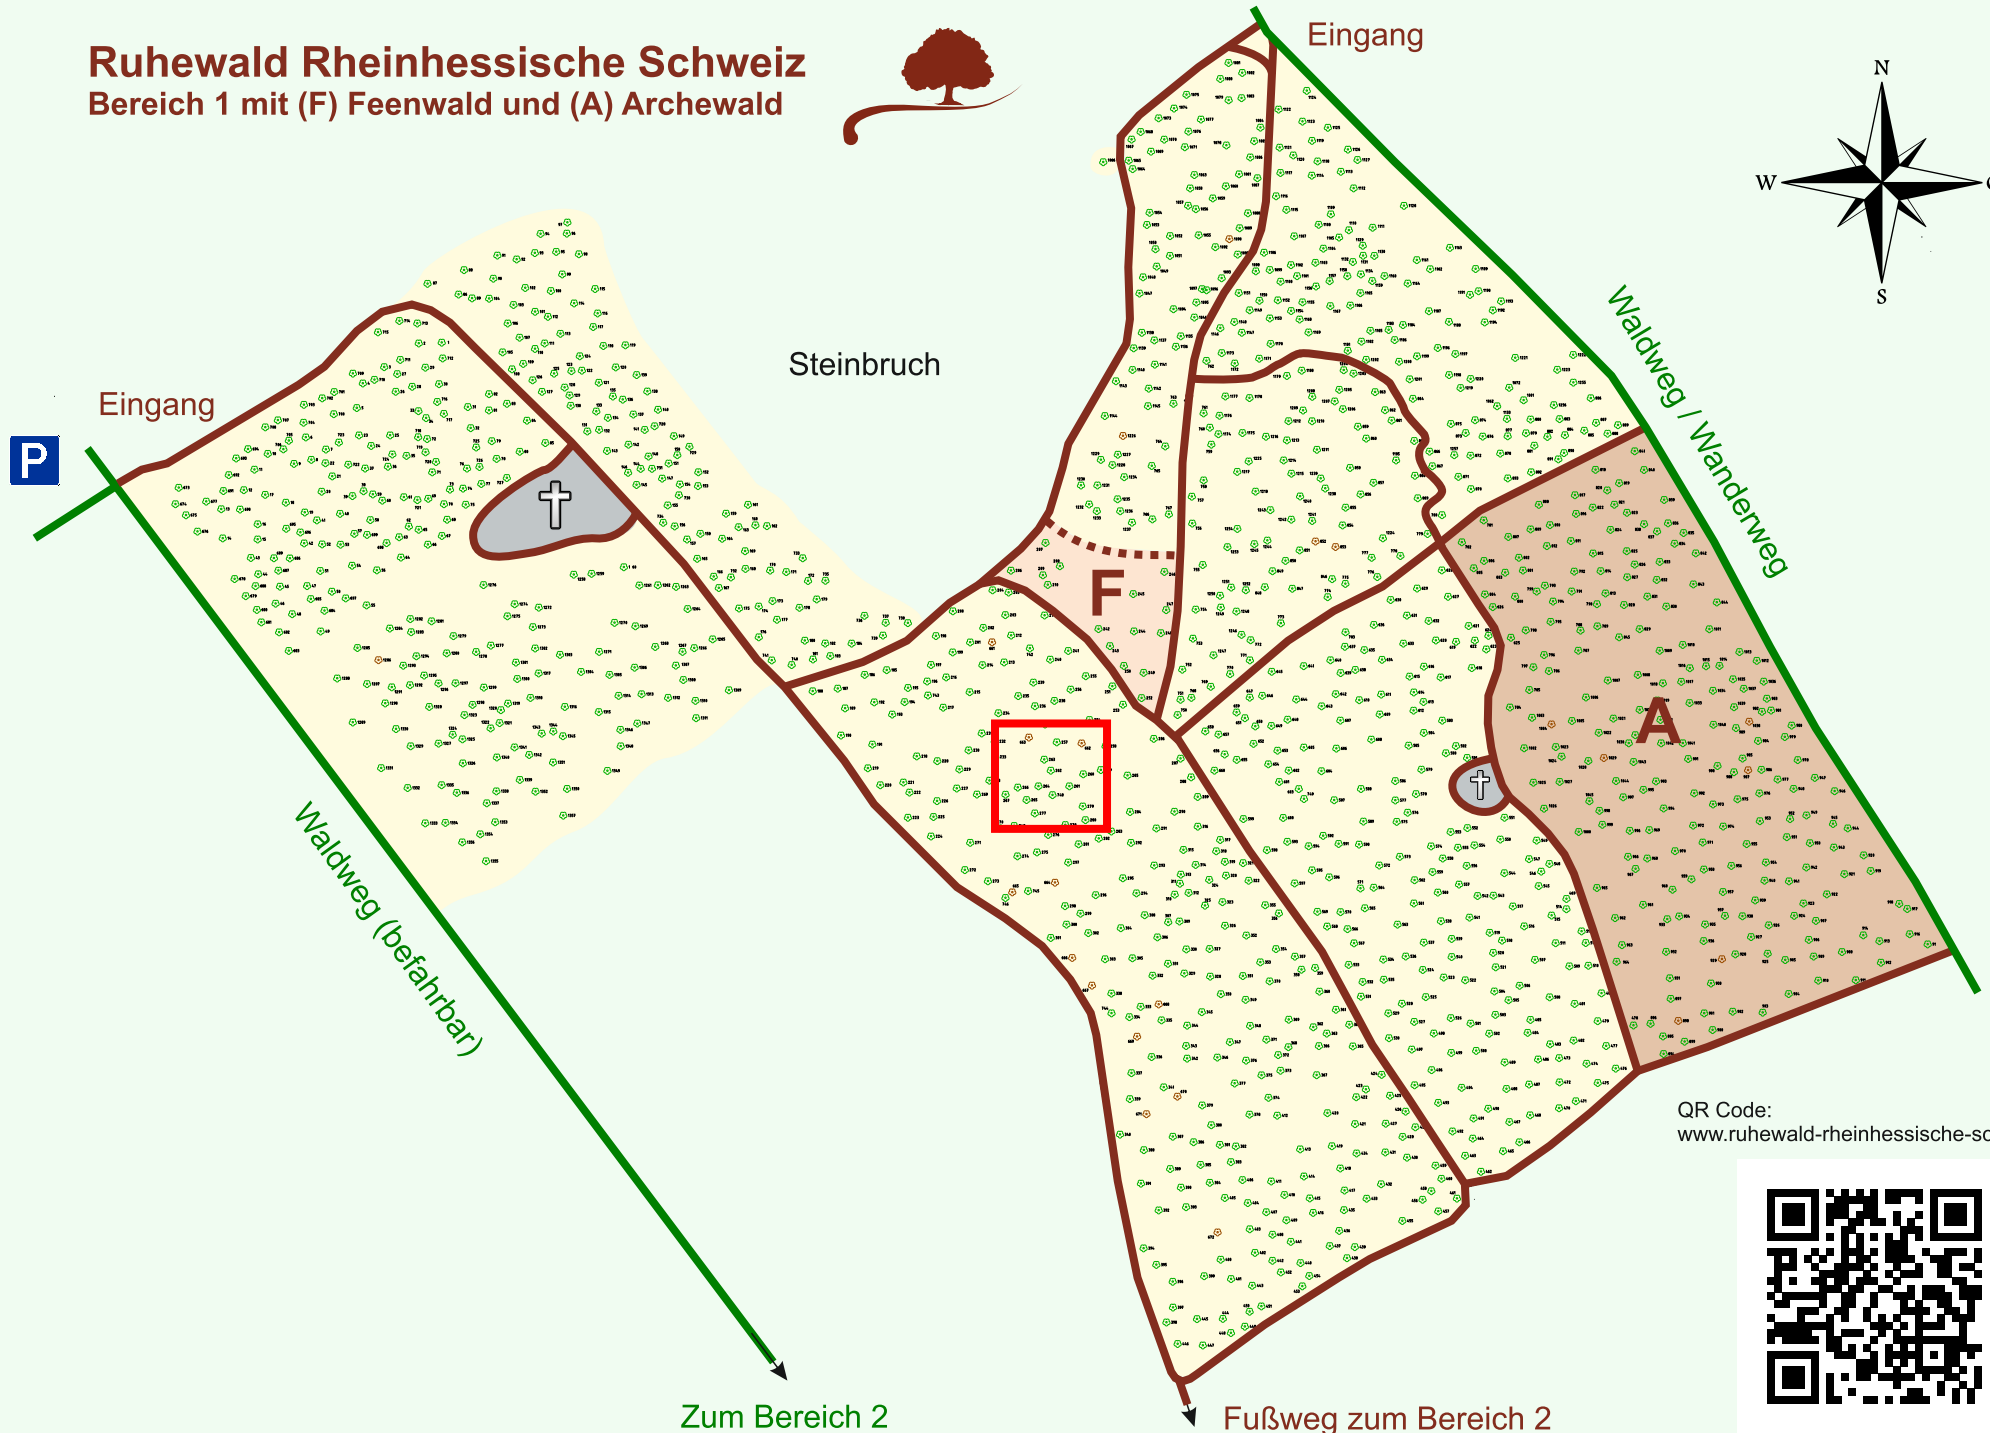

Ruhewald Rhein Hessische Schweiz

Bereich 1 mit (F) Feenwald und (A) Archewald

QR Code:
www.ruhewald-rhein Hessische-schweiz.de