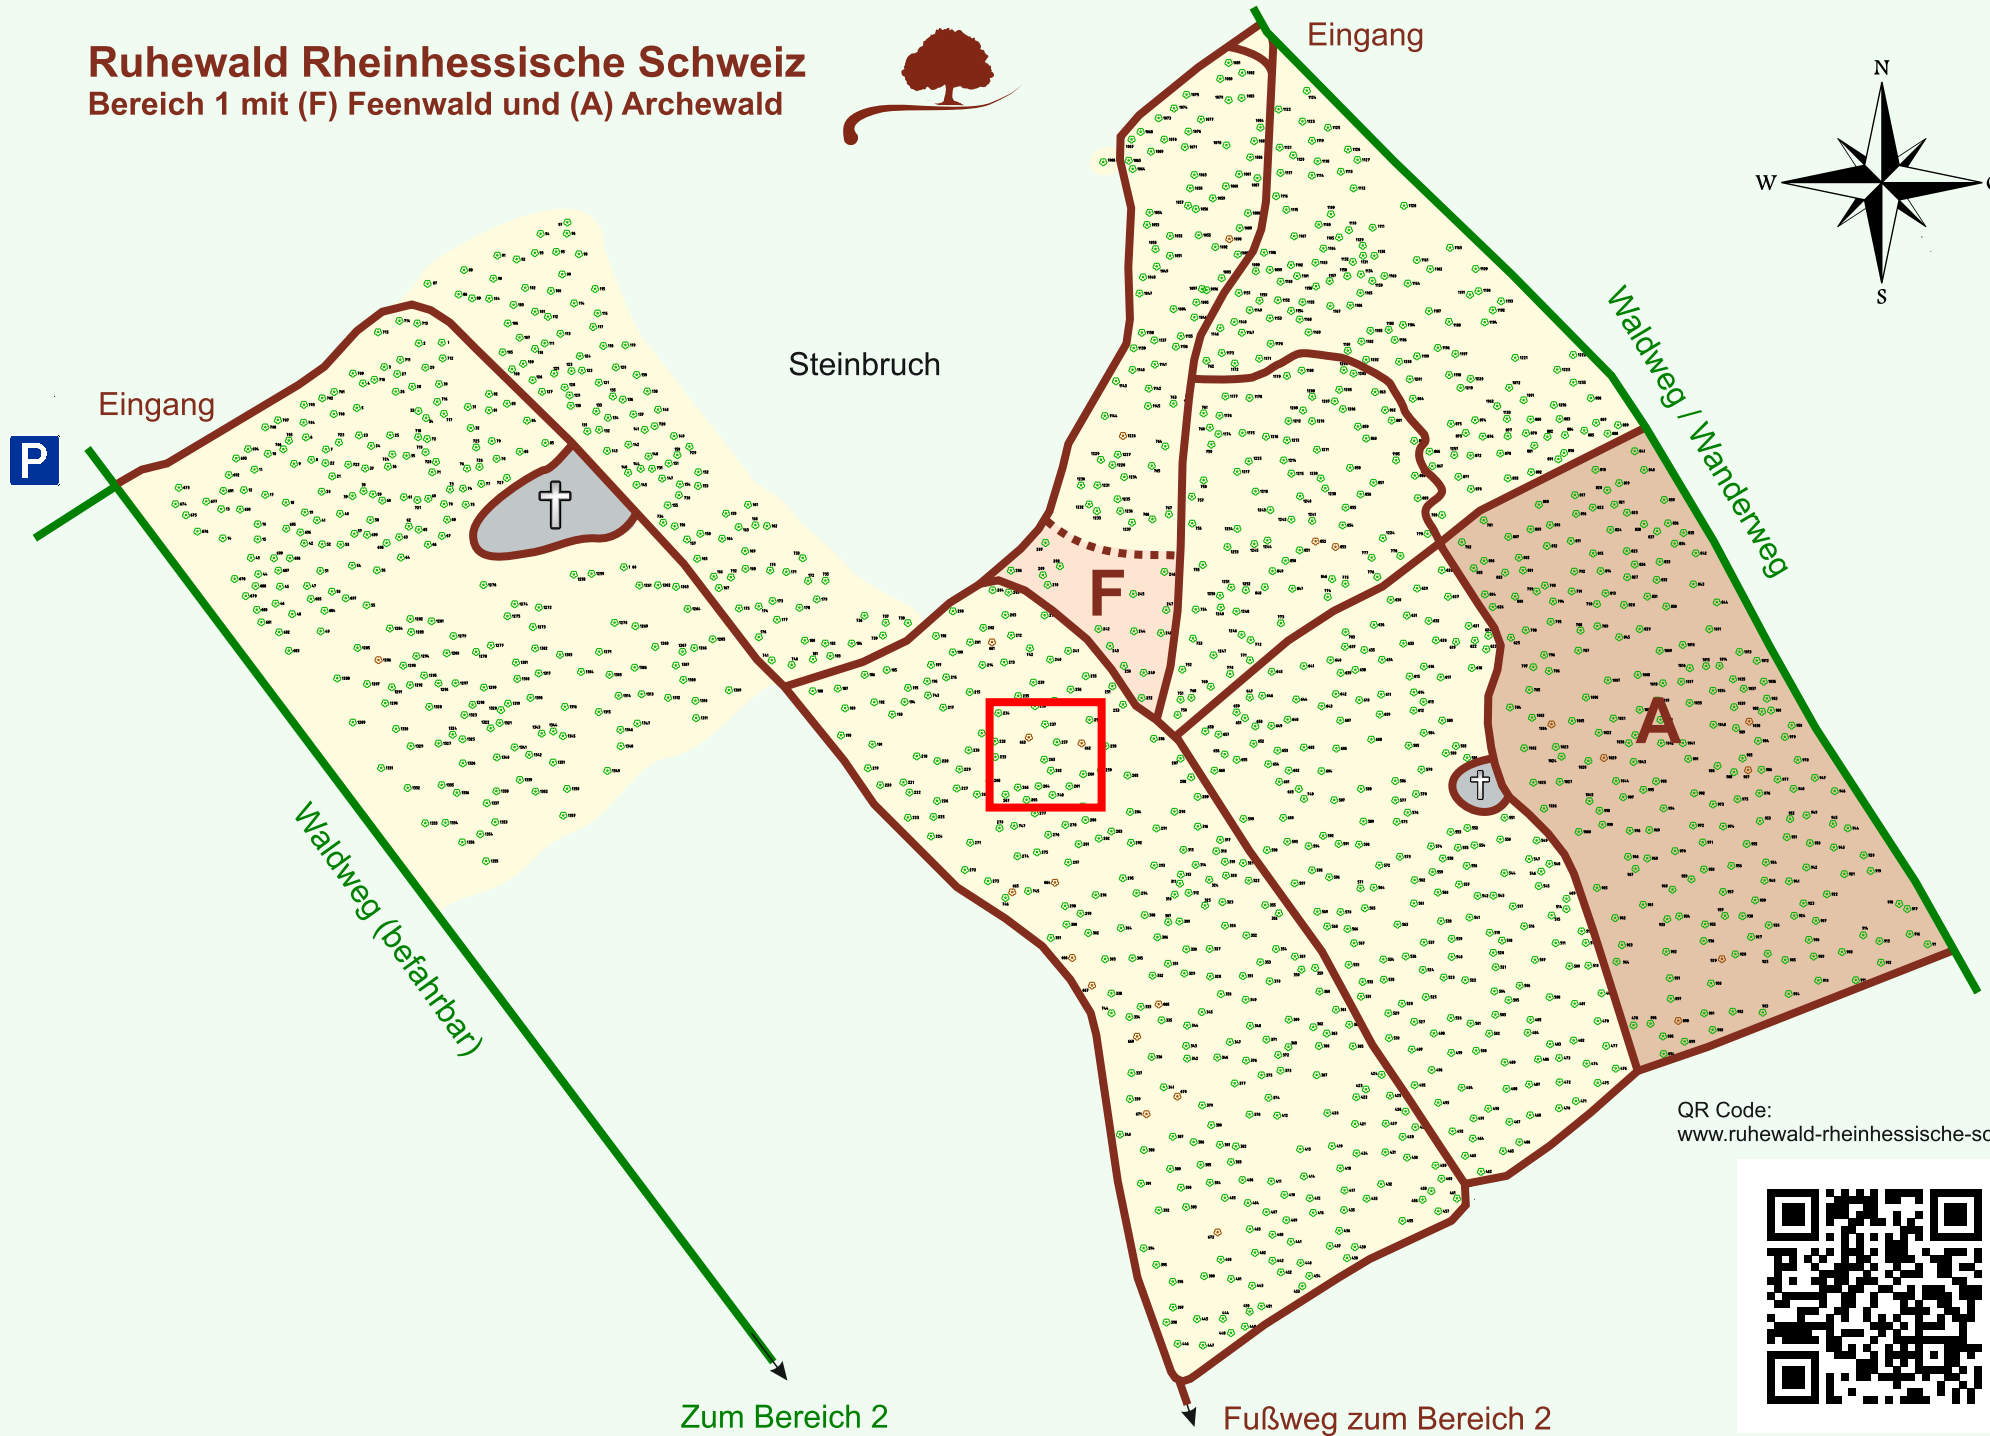

Ruhewald Rhein Hessische Schweiz

Bereich 1 mit (F) Feenwald und (A) Archewald

QR Code:
www.ruhewald-rhein Hessische-schweiz.de