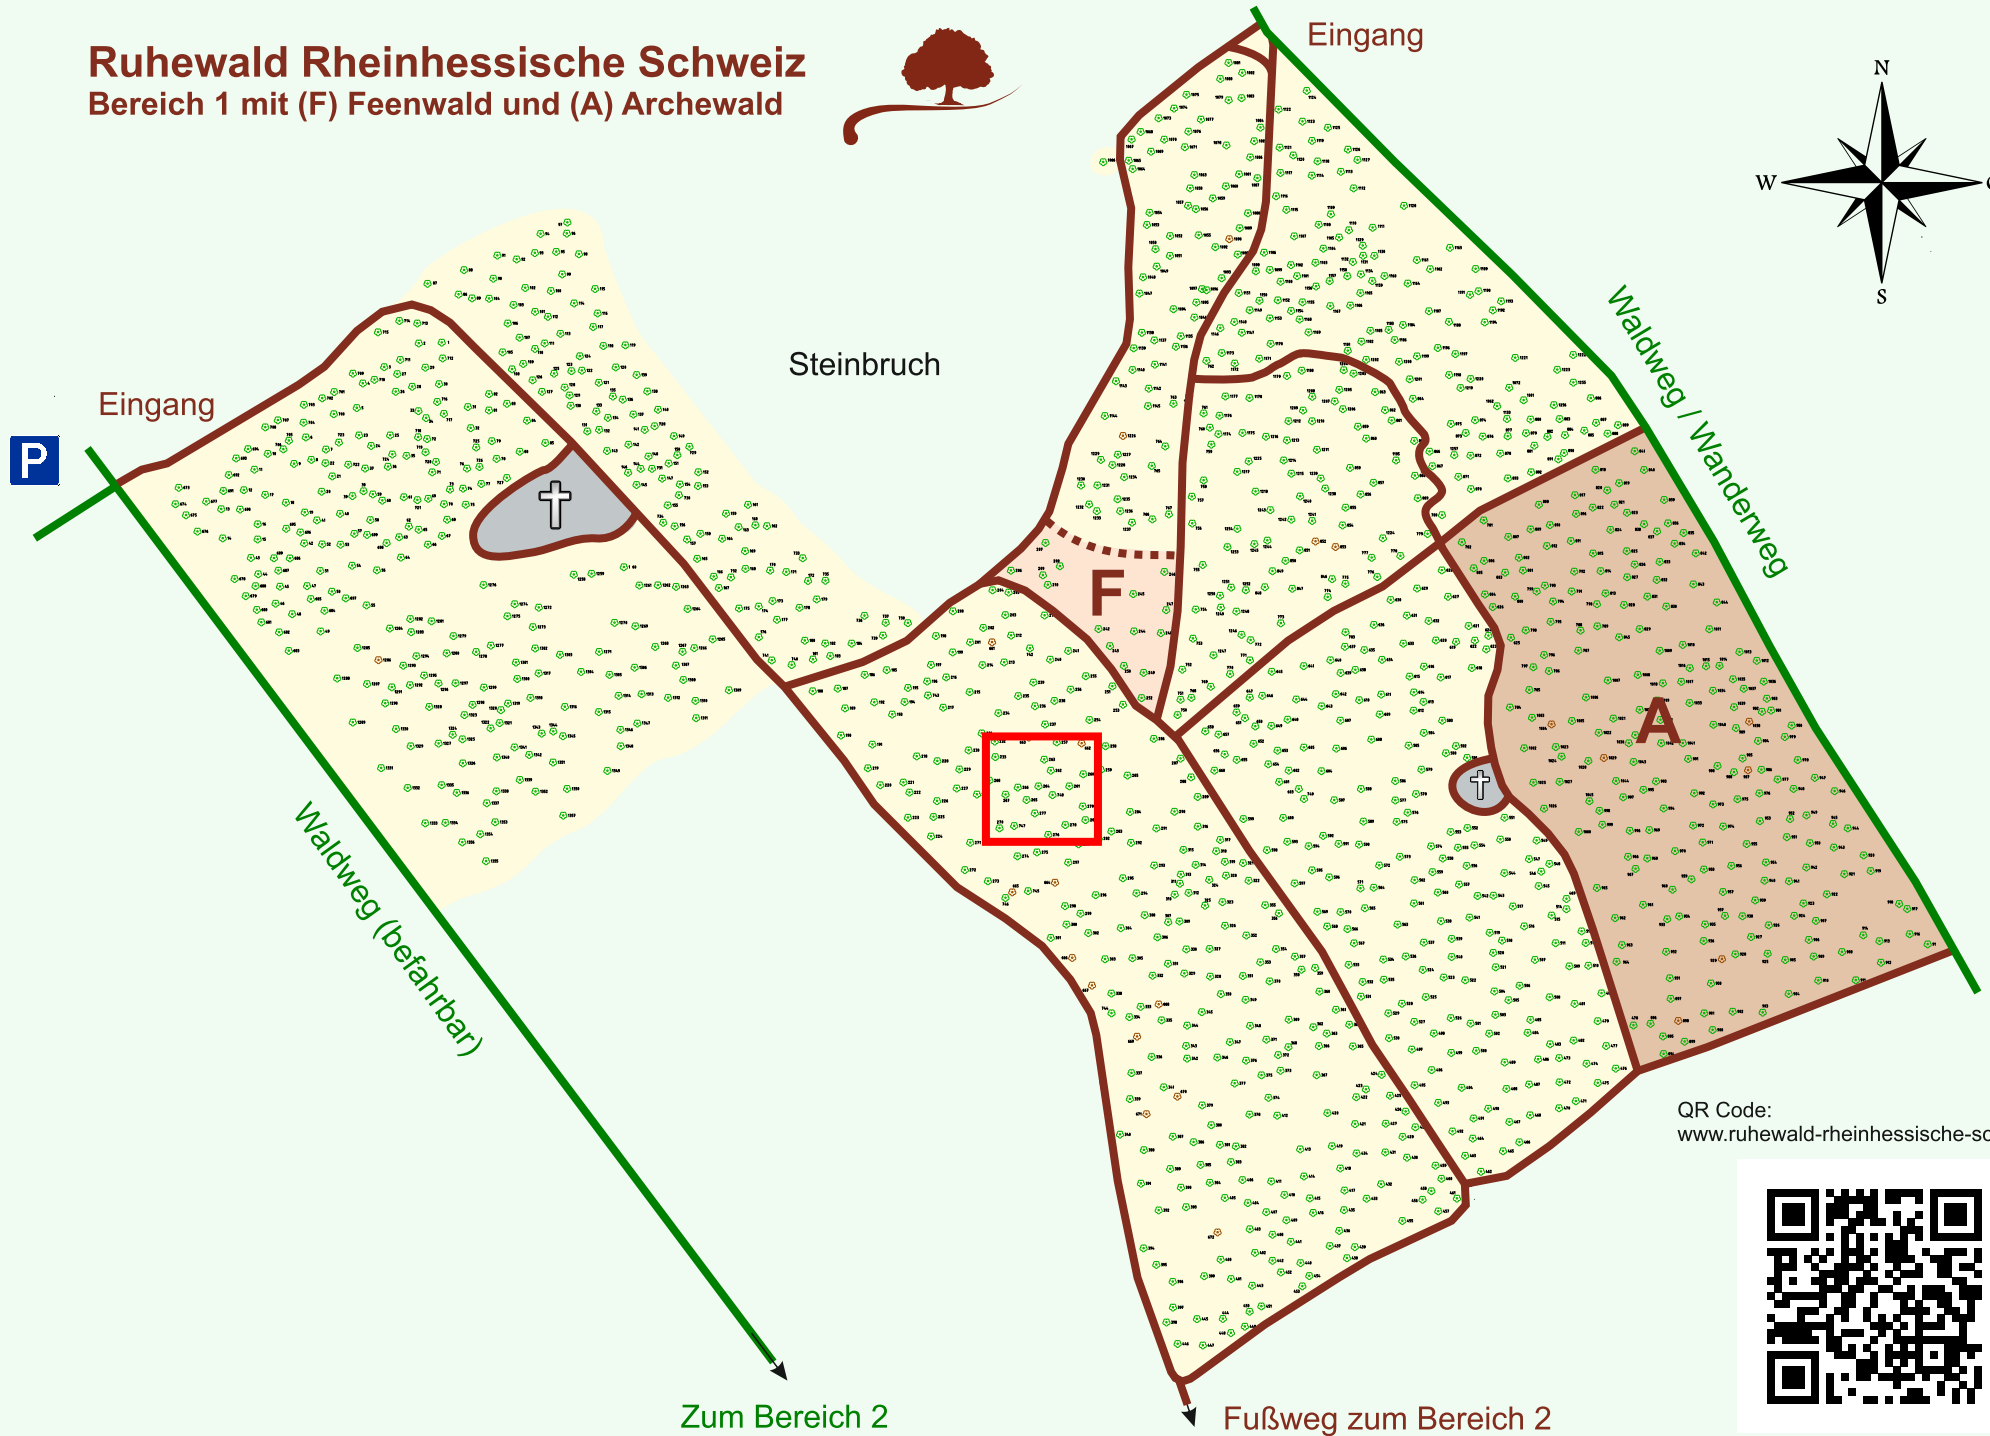

# Ruhewald Rhein Hessische Schweiz

## Bereich 1 mit (F) Feenwald und (A) Archewald

QR Code:  
[www.ruhewald-rhein Hessische-schweiz.de](http://www.ruhewald-rhein Hessische-schweiz.de)