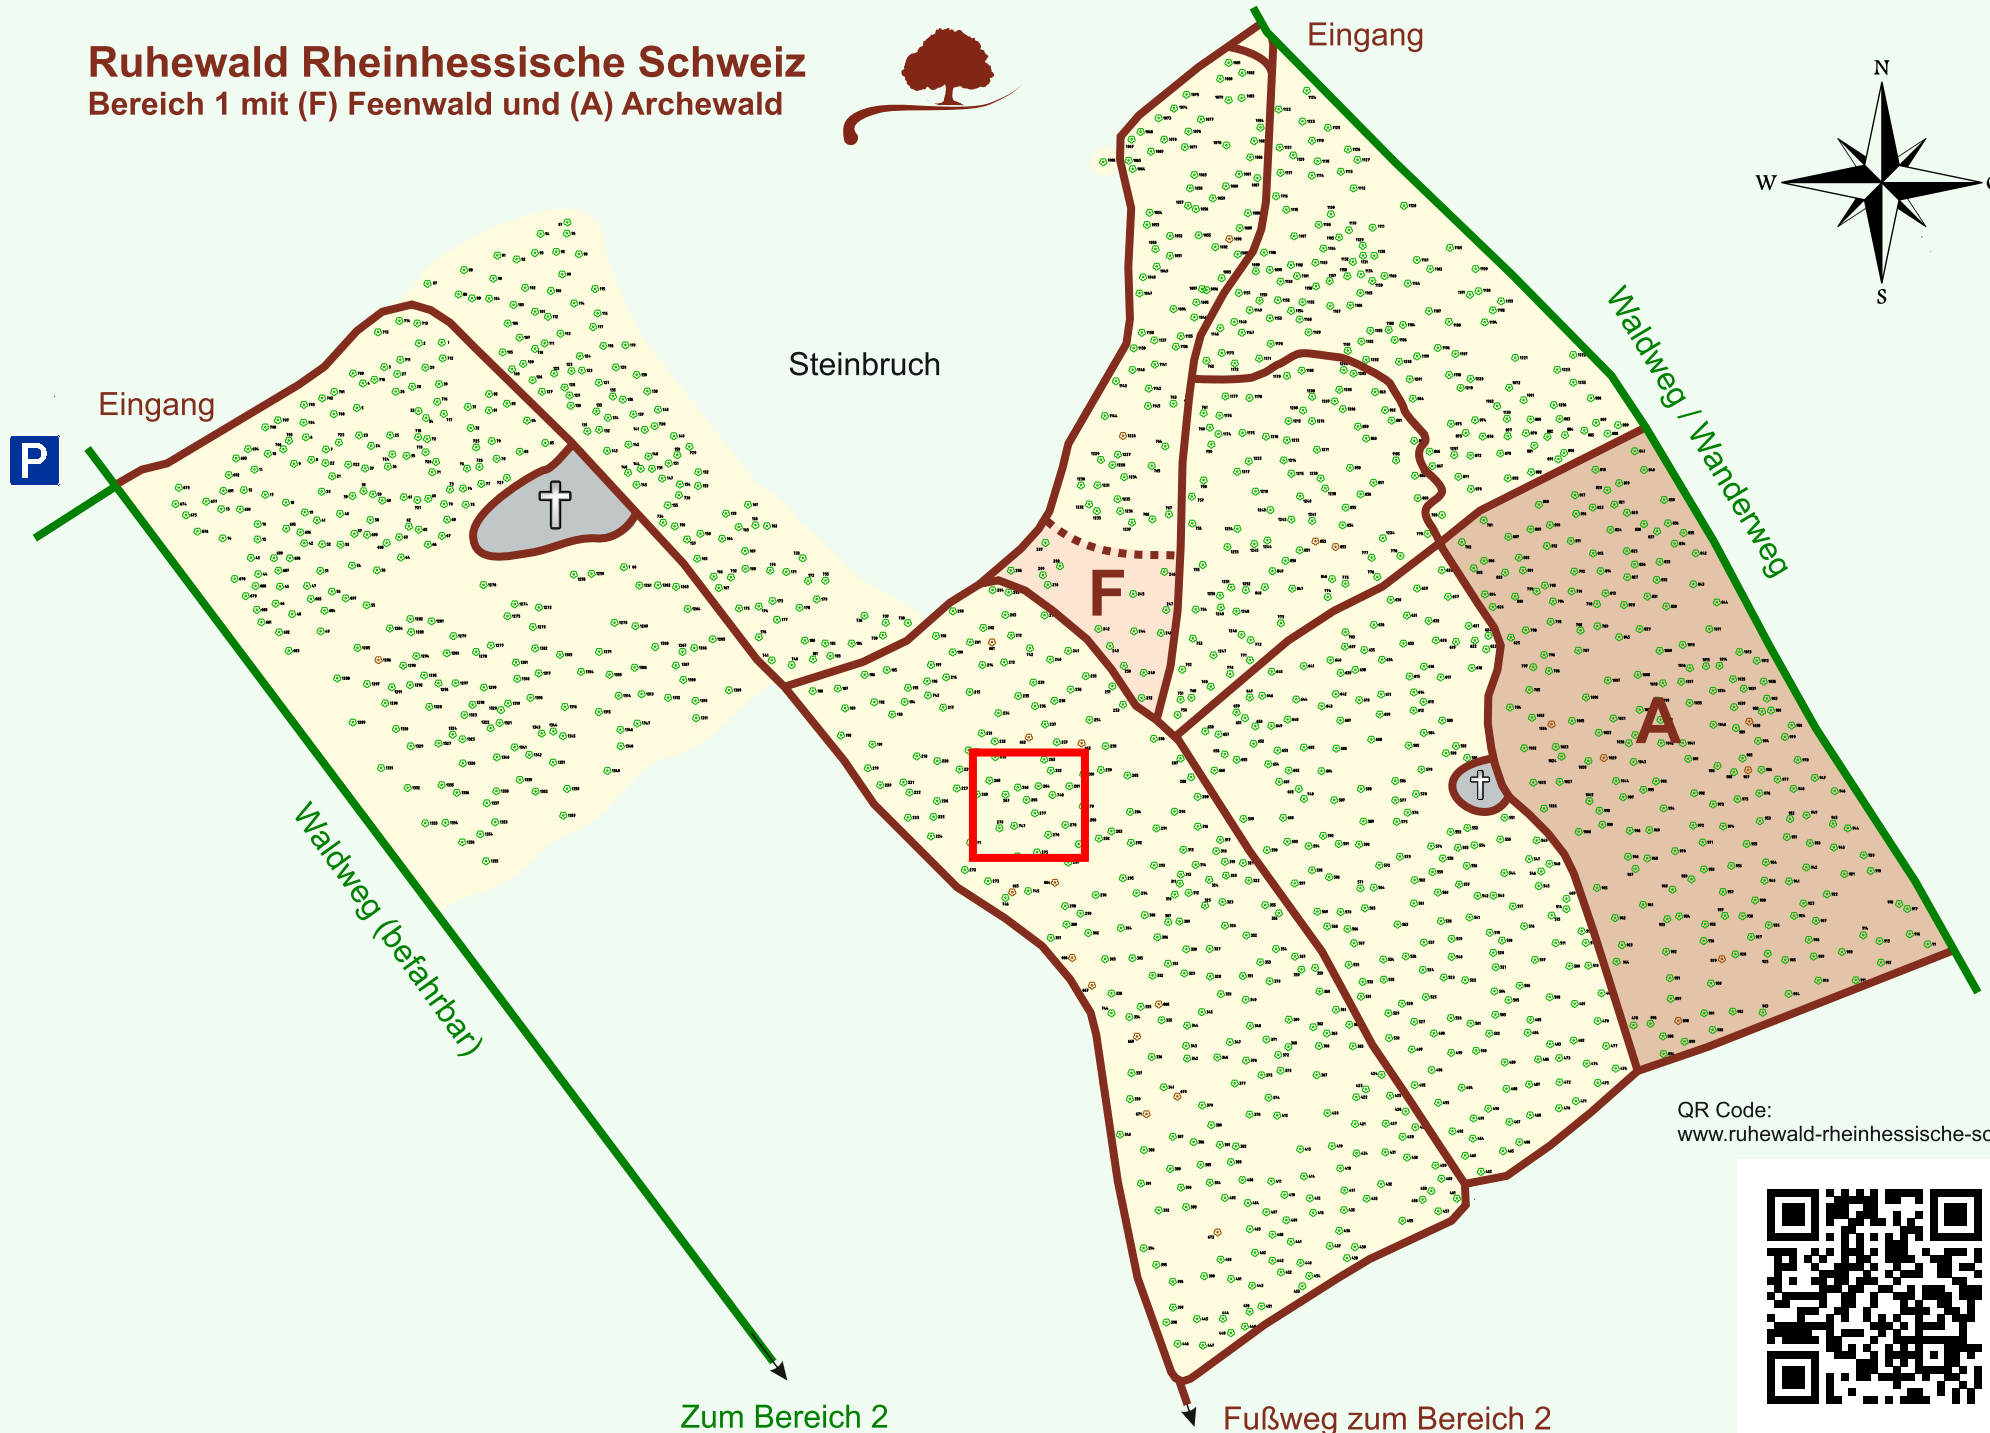

Ruhewald Rhein Hessische Schweiz

Bereich 1 mit (F) Feenwald und (A) Archewald

QR Code:
www.ruhewald-rhein Hessische-schweiz.de