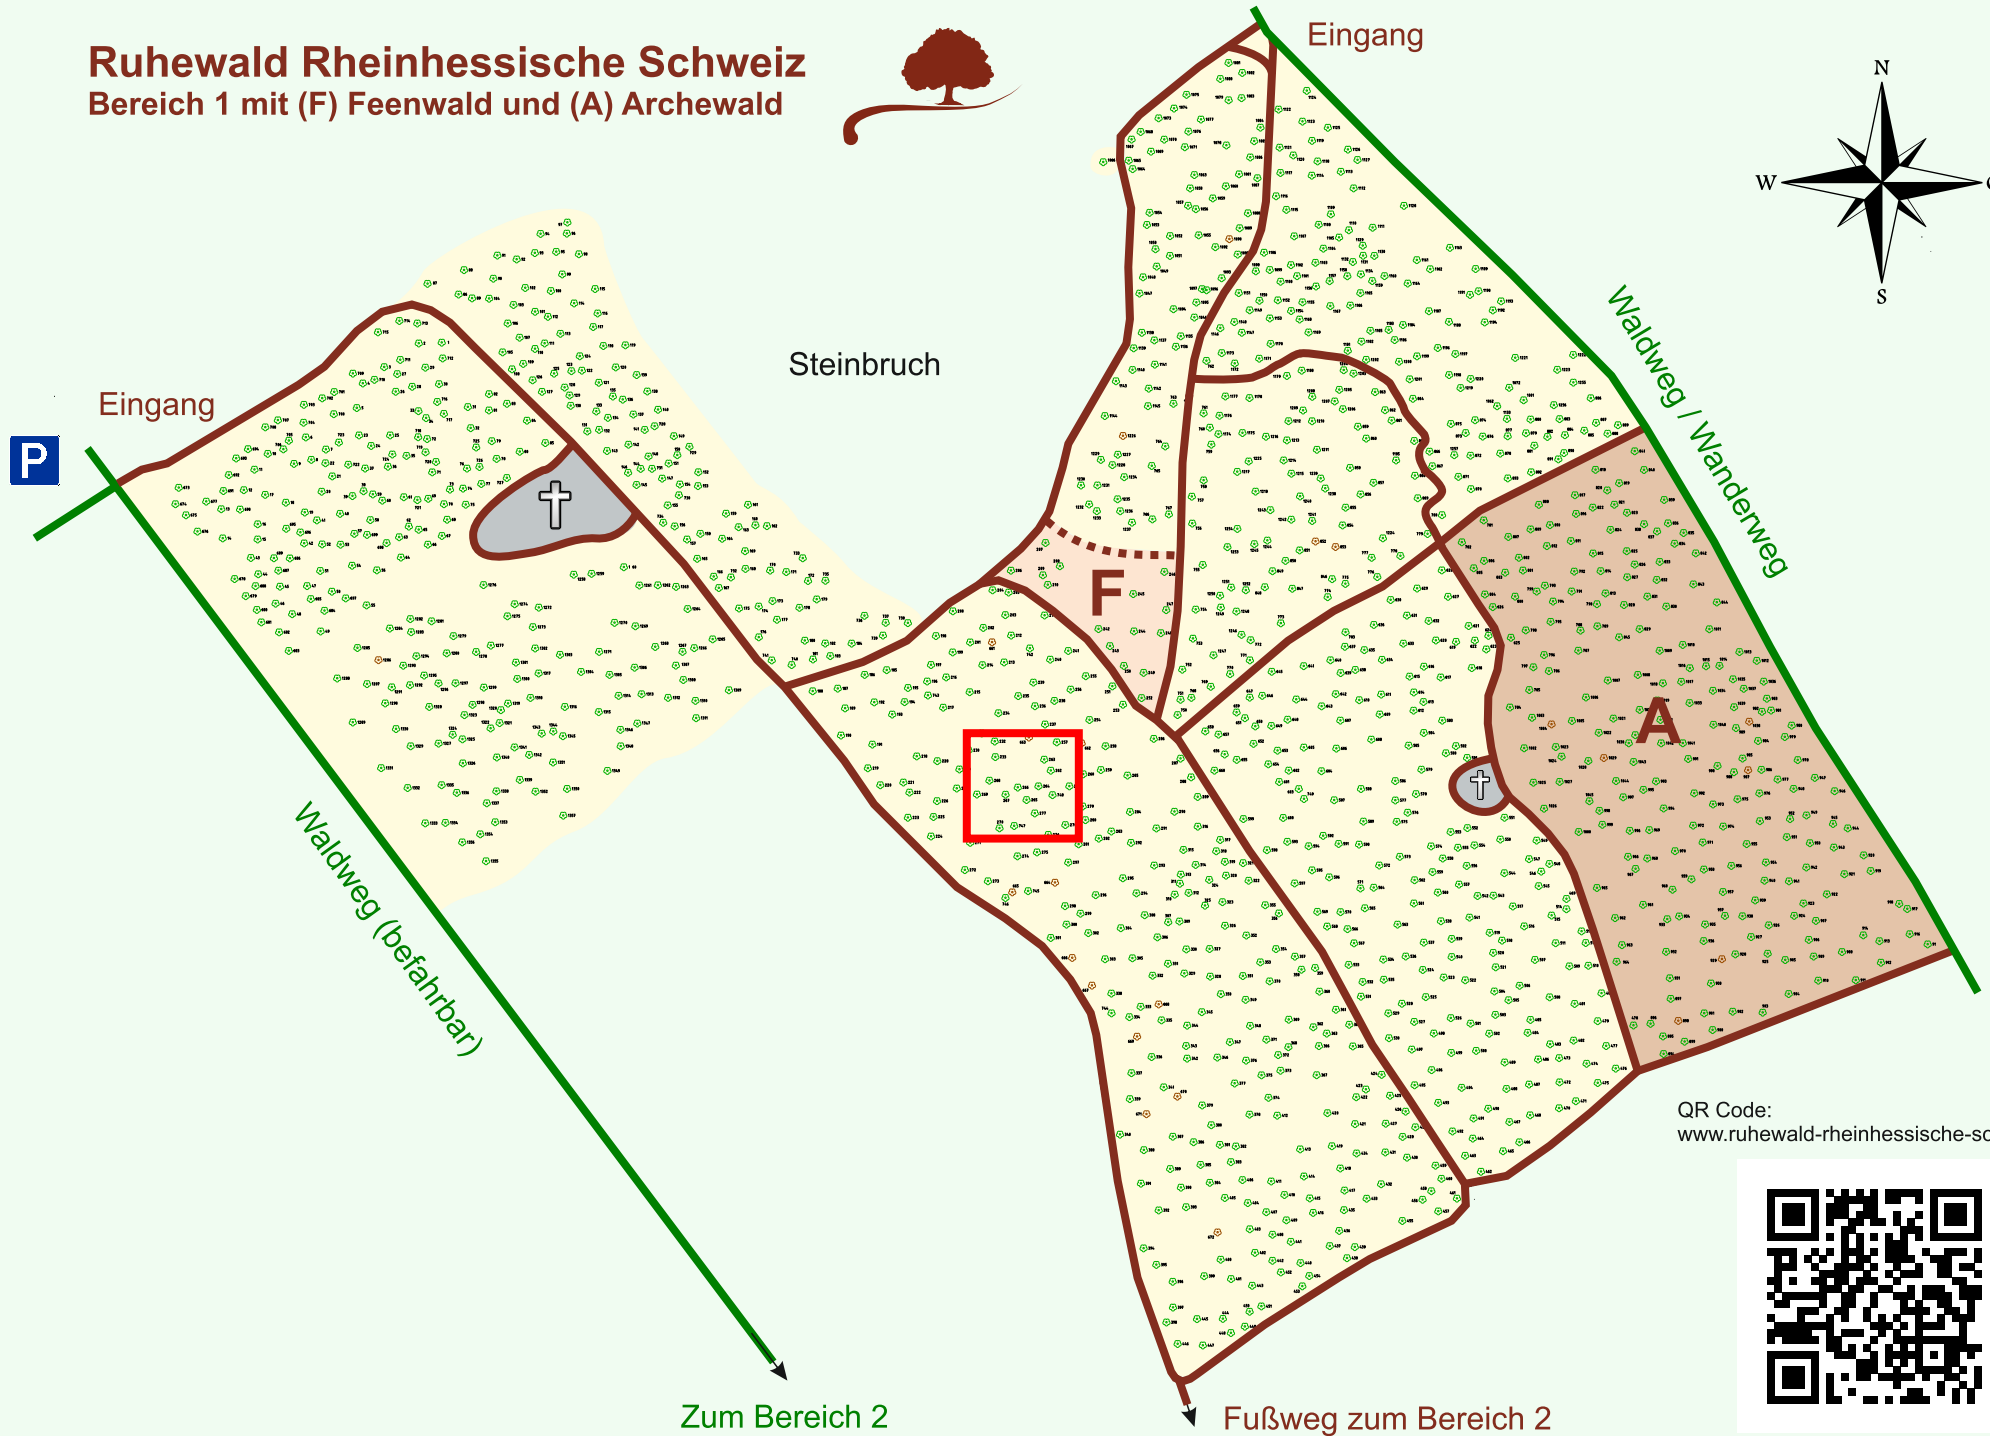

Ruhewald Rhein Hessische Schweiz

Bereich 1 mit (F) Feenwald und (A) Archewald

QR Code:
www.ruhewald-rhein Hessische-schweiz.de