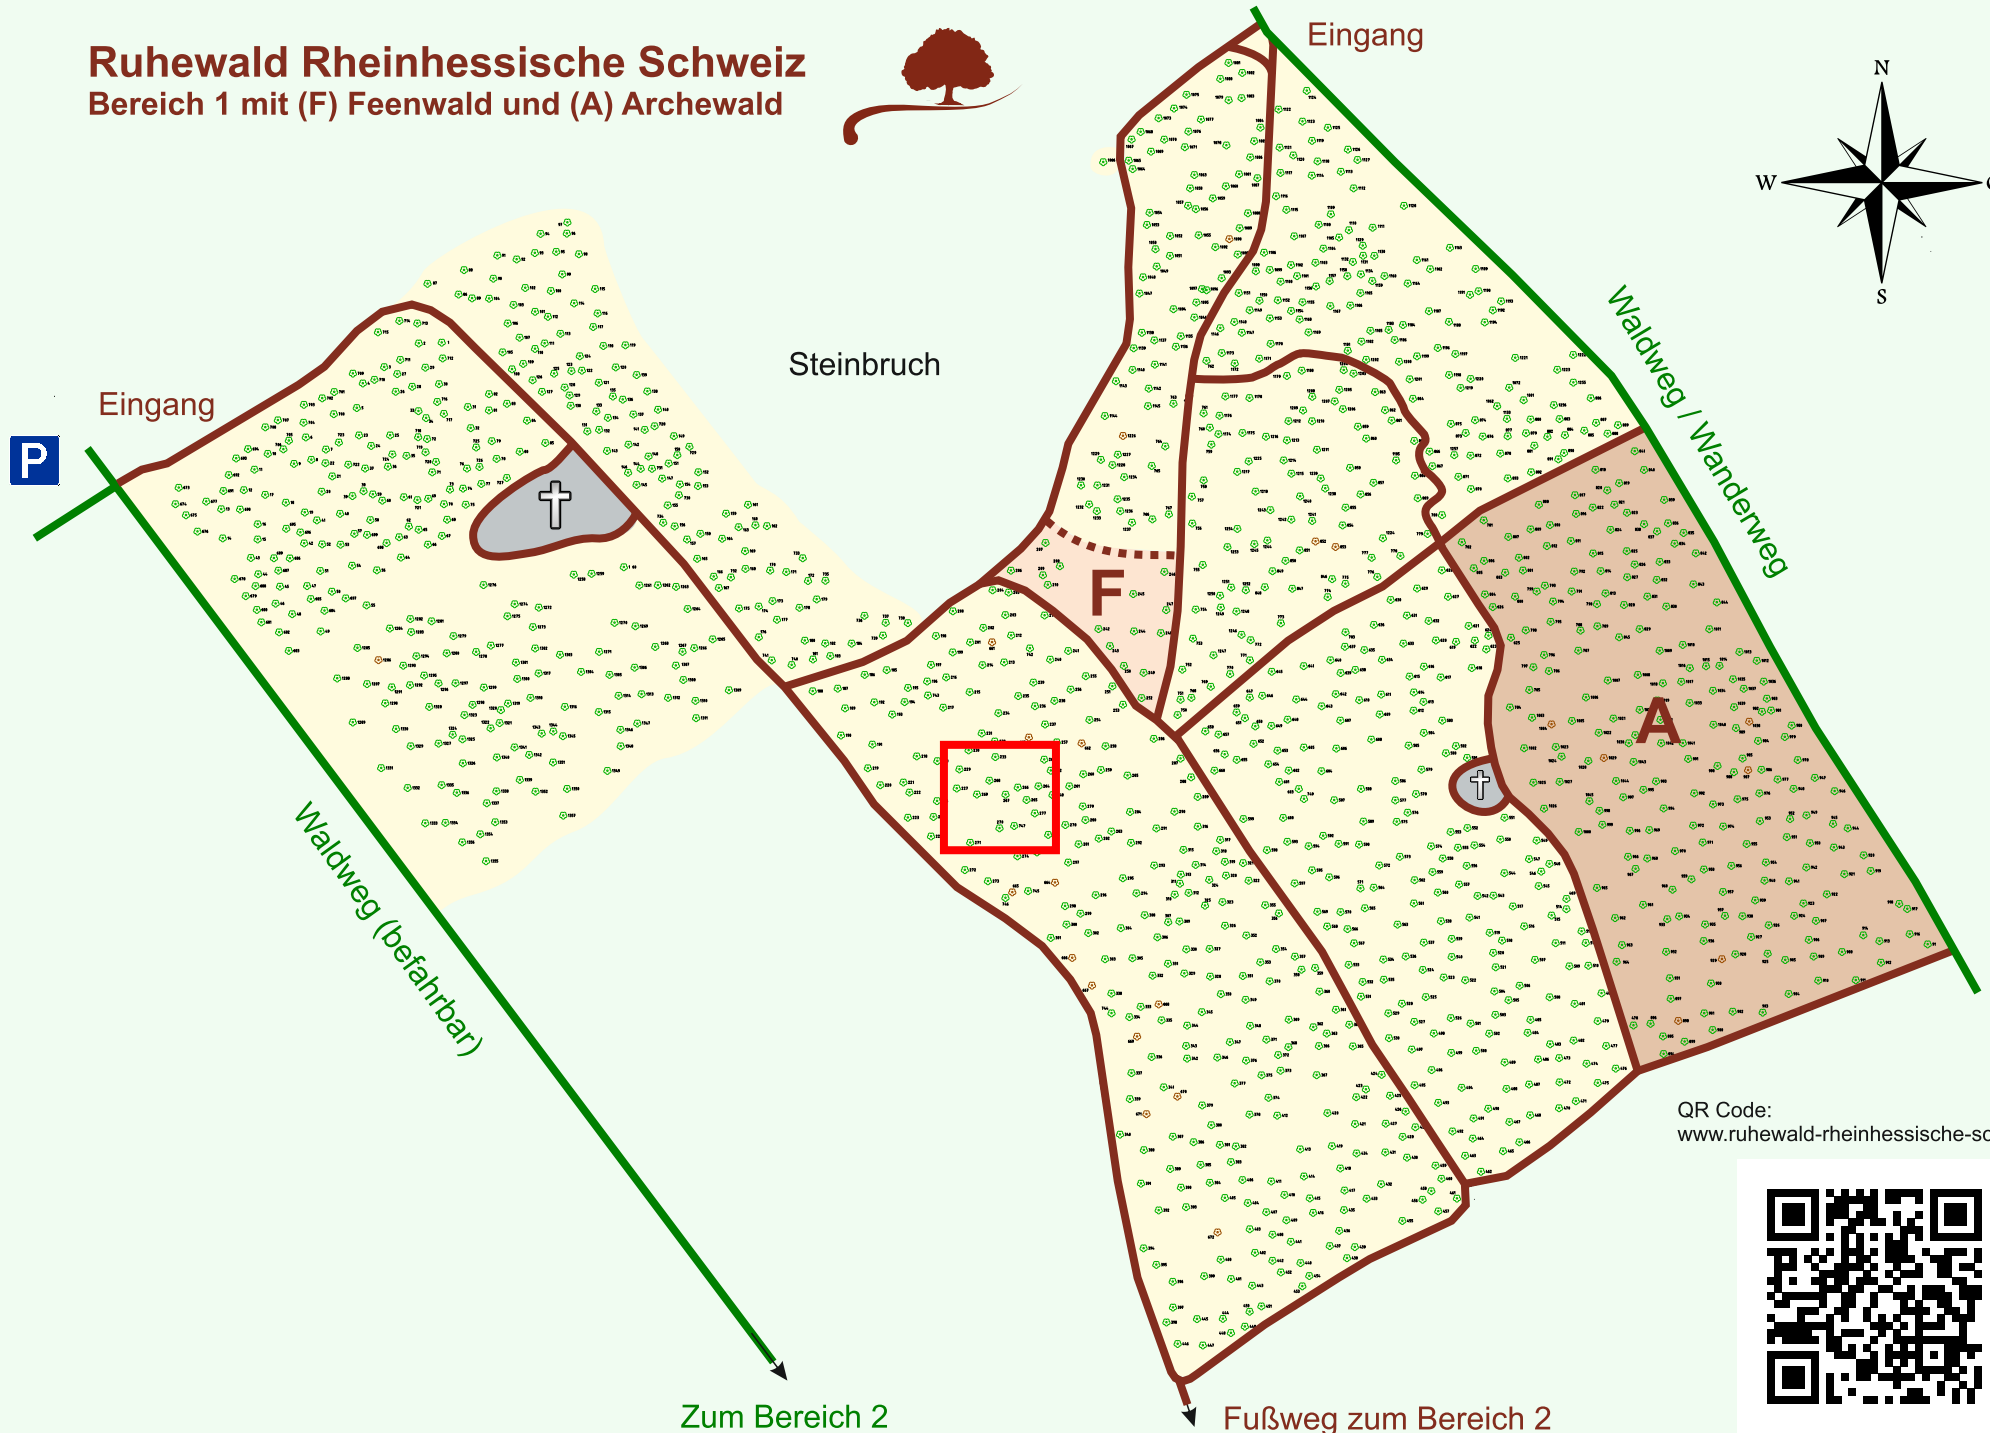

Ruhewald Rhein Hessische Schweiz

Bereich 1 mit (F) Feenwald und (A) Archewald

QR Code:
www.ruhewald-rhein Hessische-schweiz.de