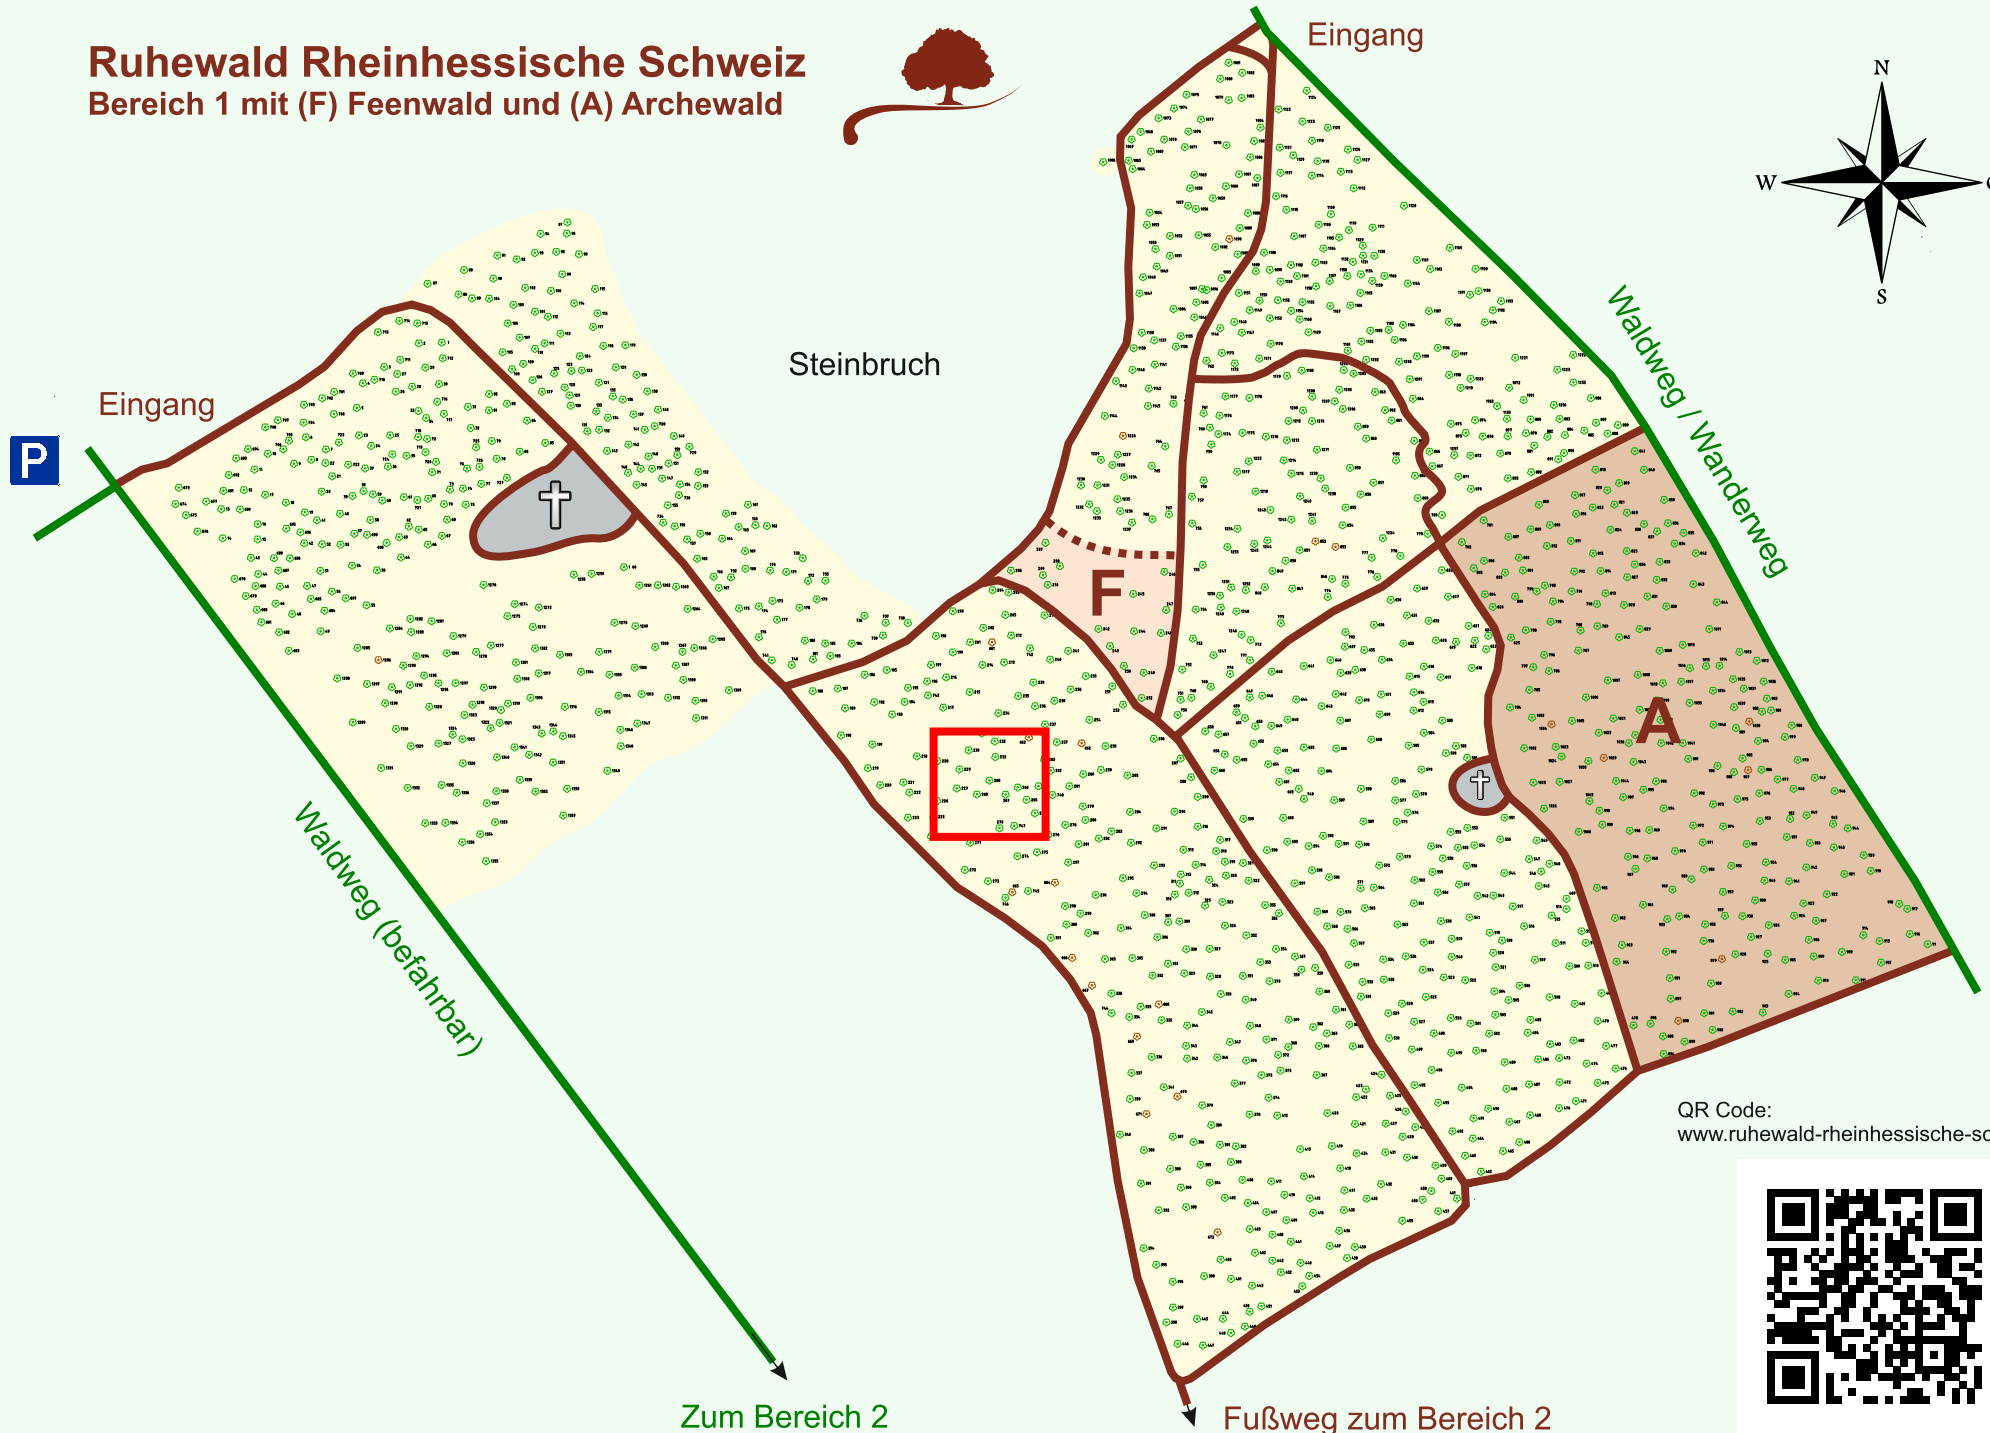

# Ruhewald Rhein Hessische Schweiz

## Bereich 1 mit (F) Feenwald und (A) Archewald

QR Code:  
[www.ruhewald-rhein Hessische-schweiz.de](http://www.ruhewald-rhein Hessische-schweiz.de)