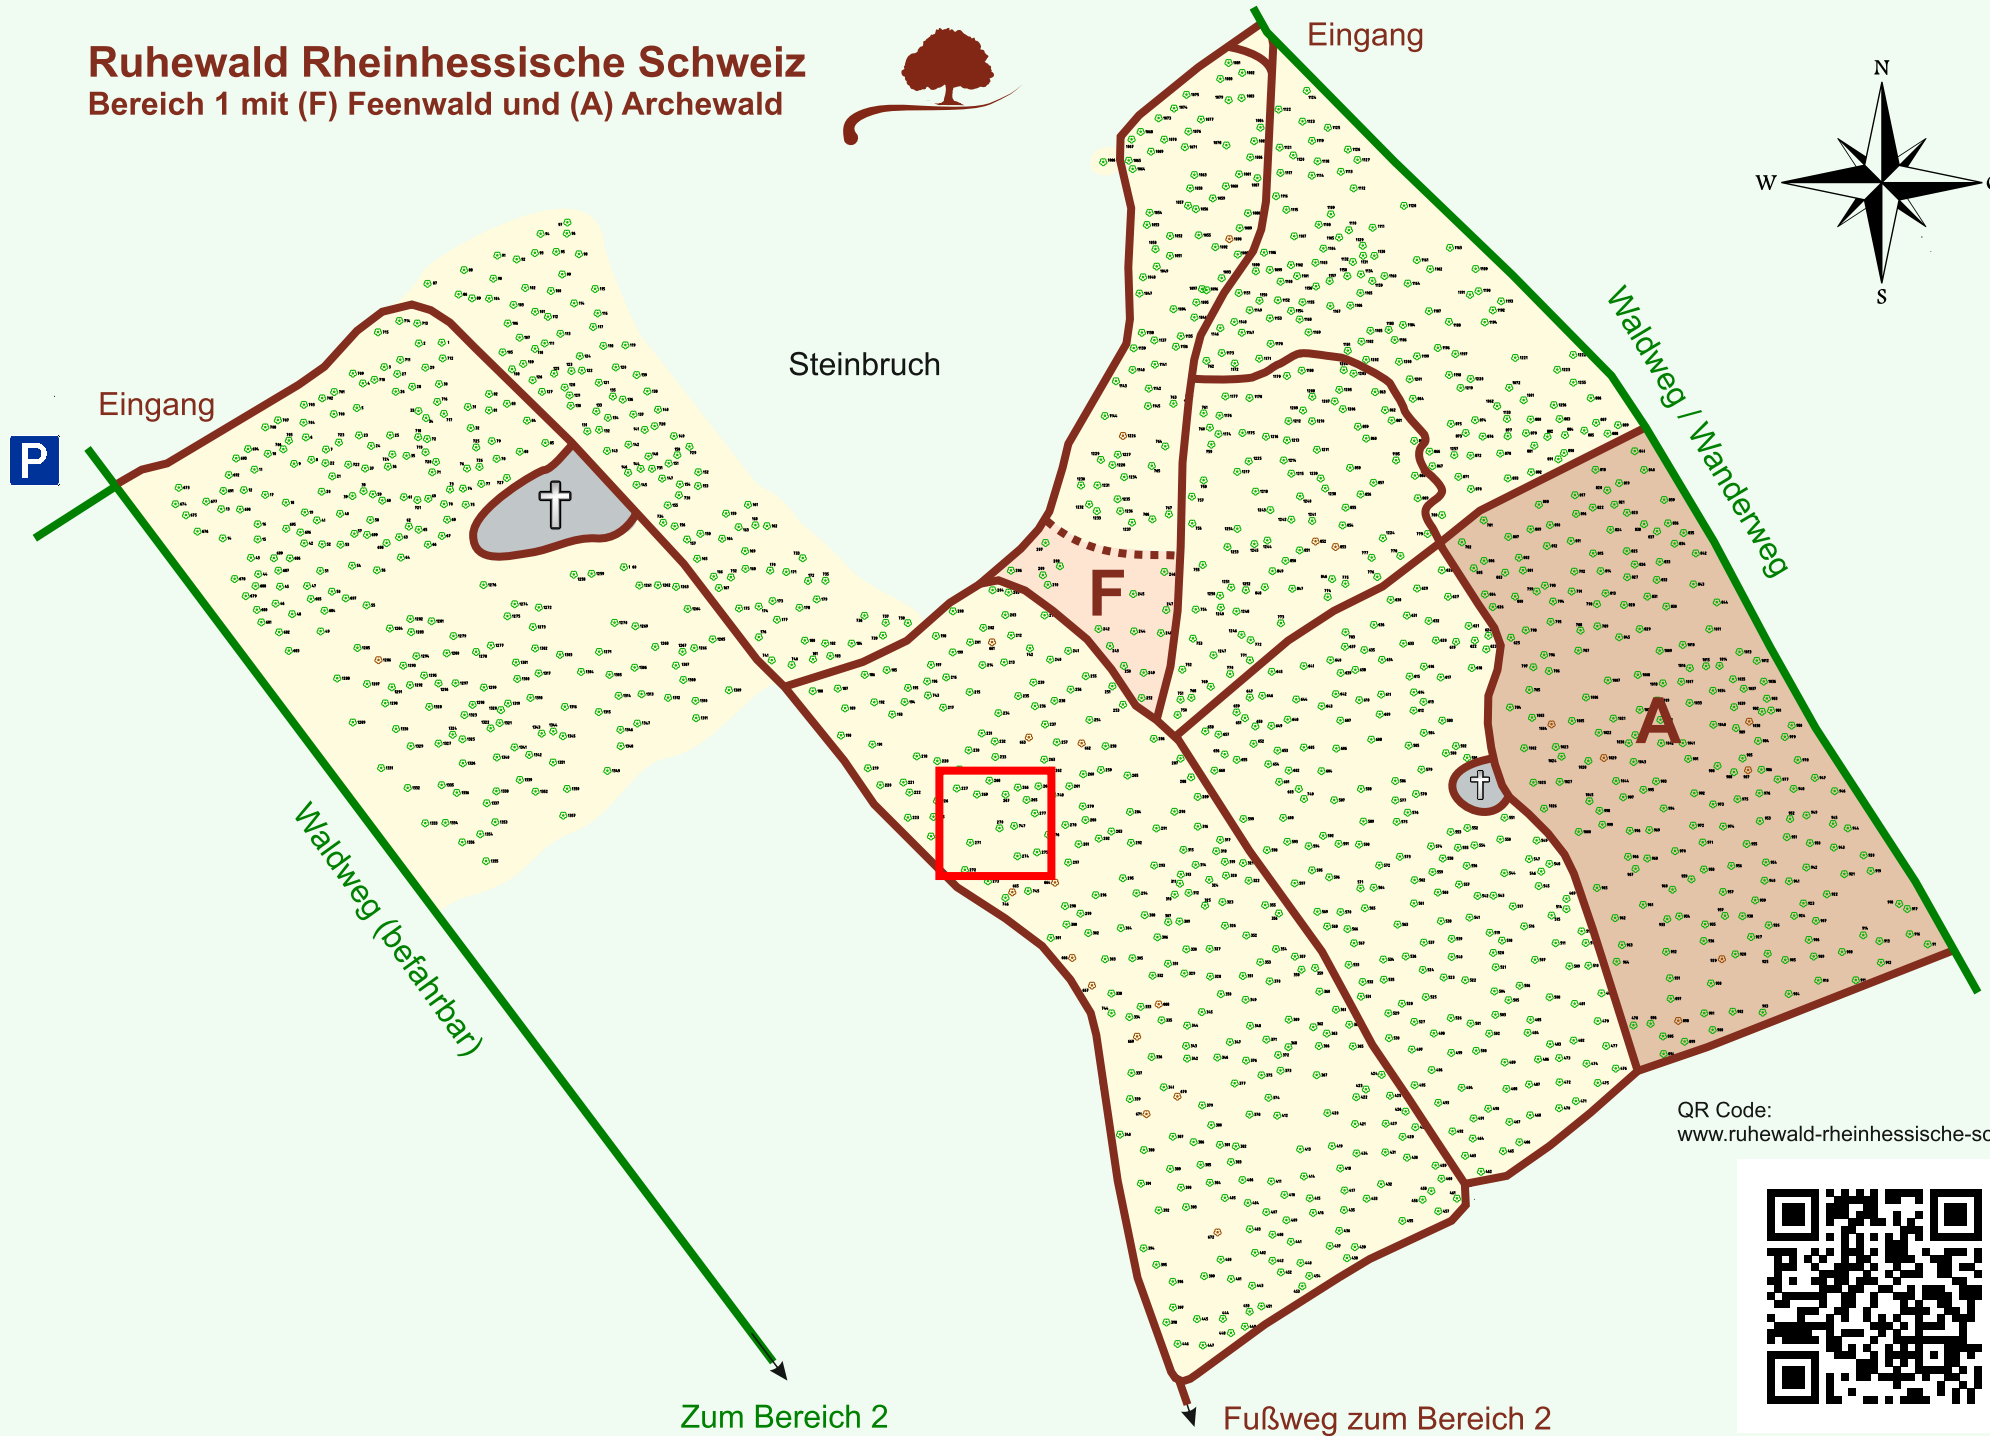

Ruhewald Rhein Hessische Schweiz

Bereich 1 mit (F) Feenwald und (A) Archewald

QR Code:
www.ruhewald-rhein Hessische-schweiz.de