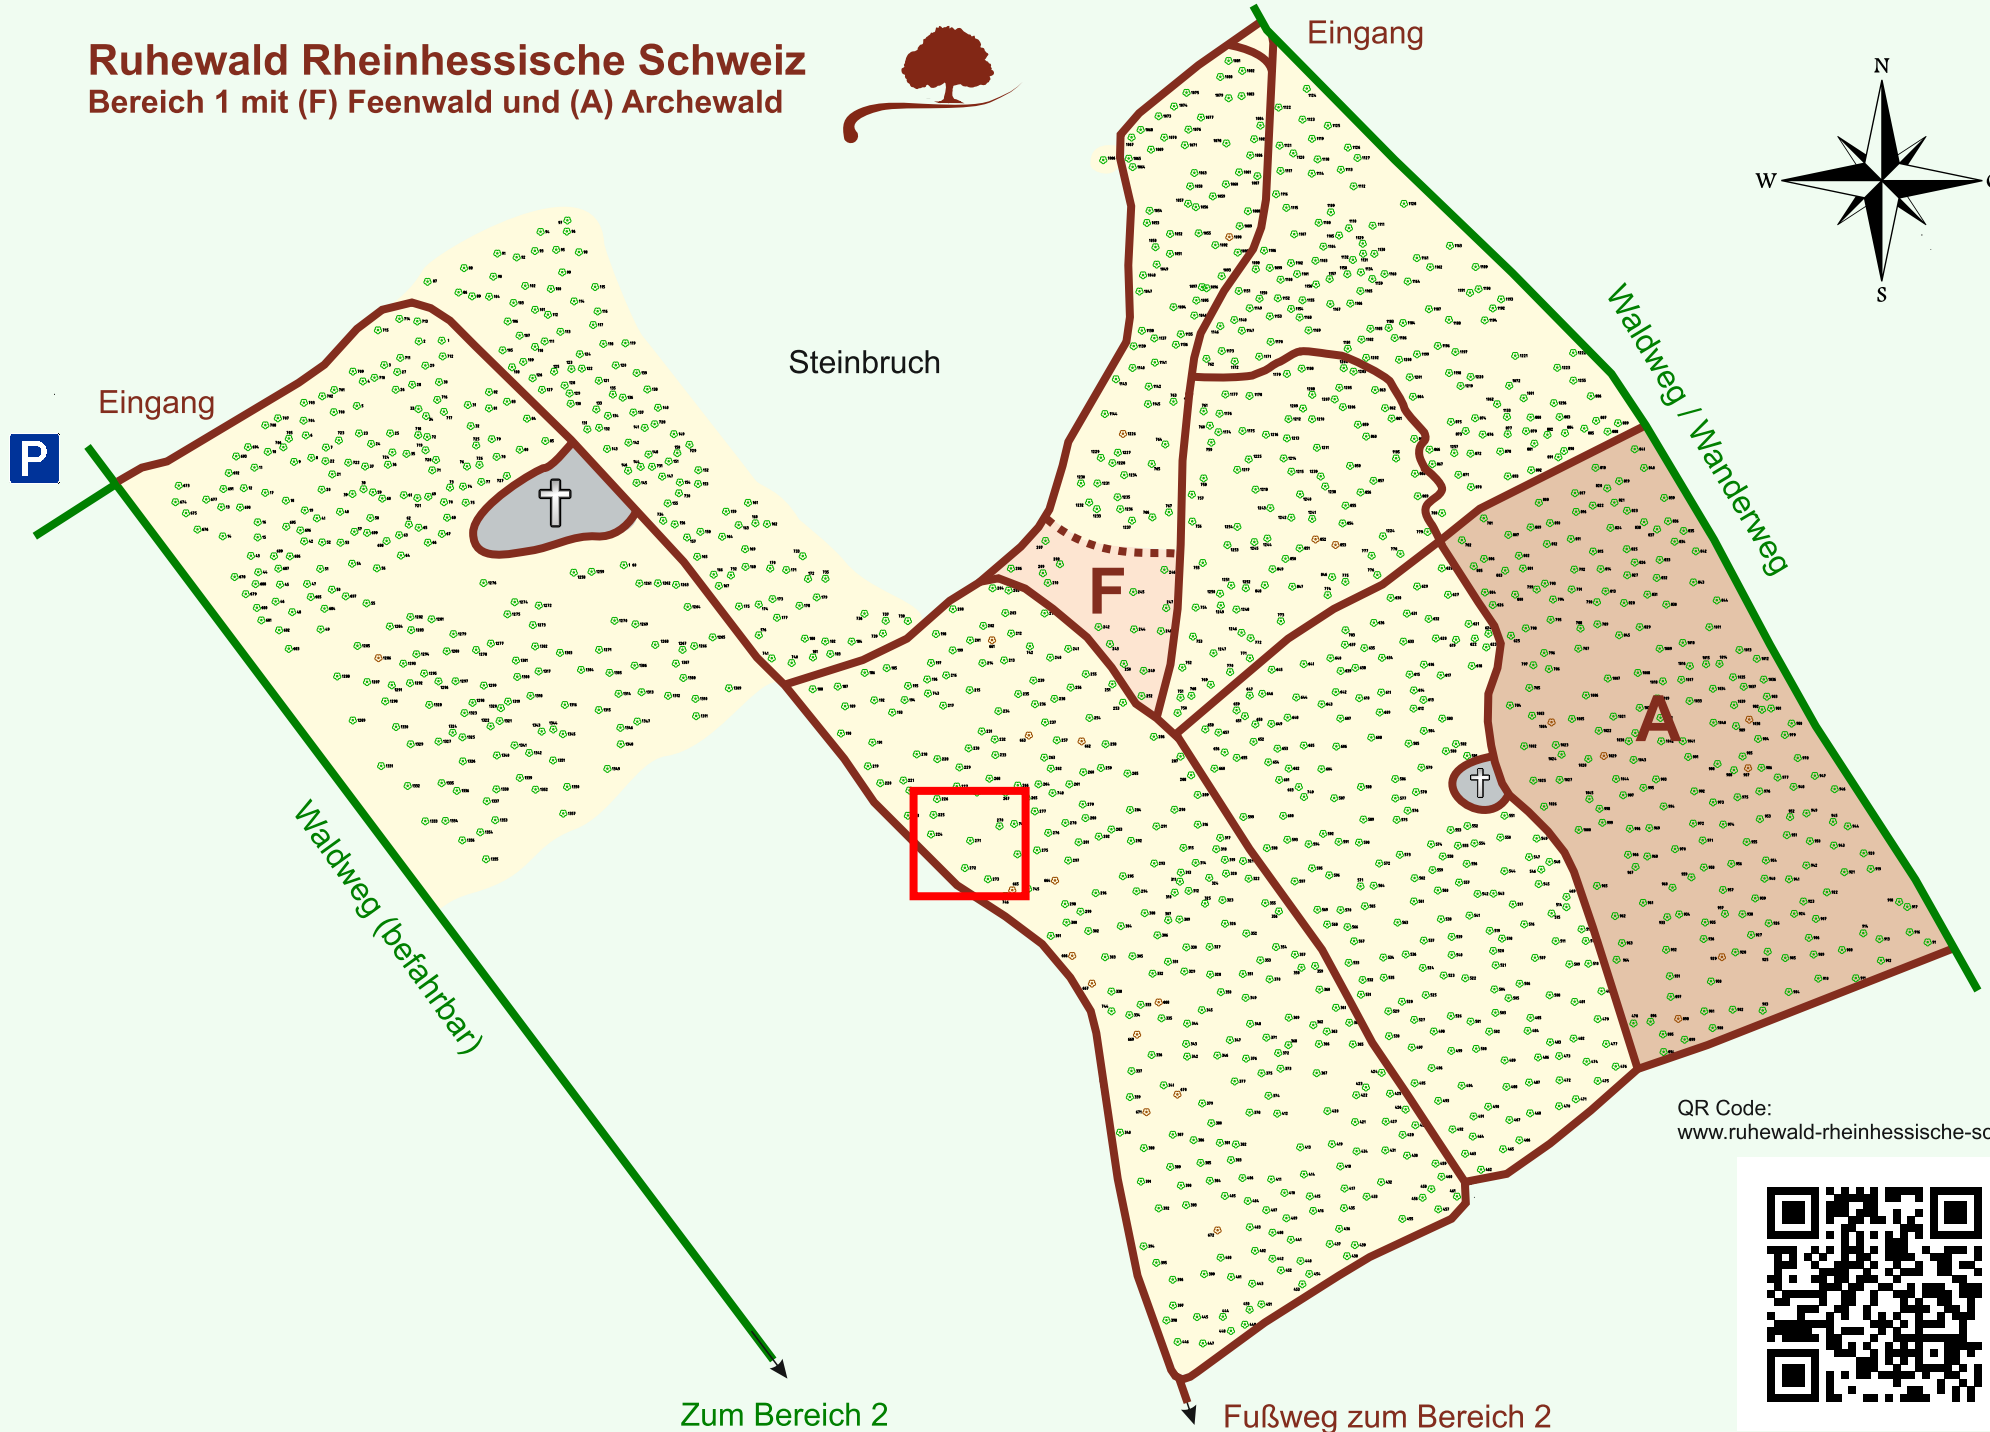

Ruhewald Rhein Hessische Schweiz

Bereich 1 mit (F) Feenwald und (A) Archewald

QR Code:
www.ruhewald-rhein Hessische-schweiz.de