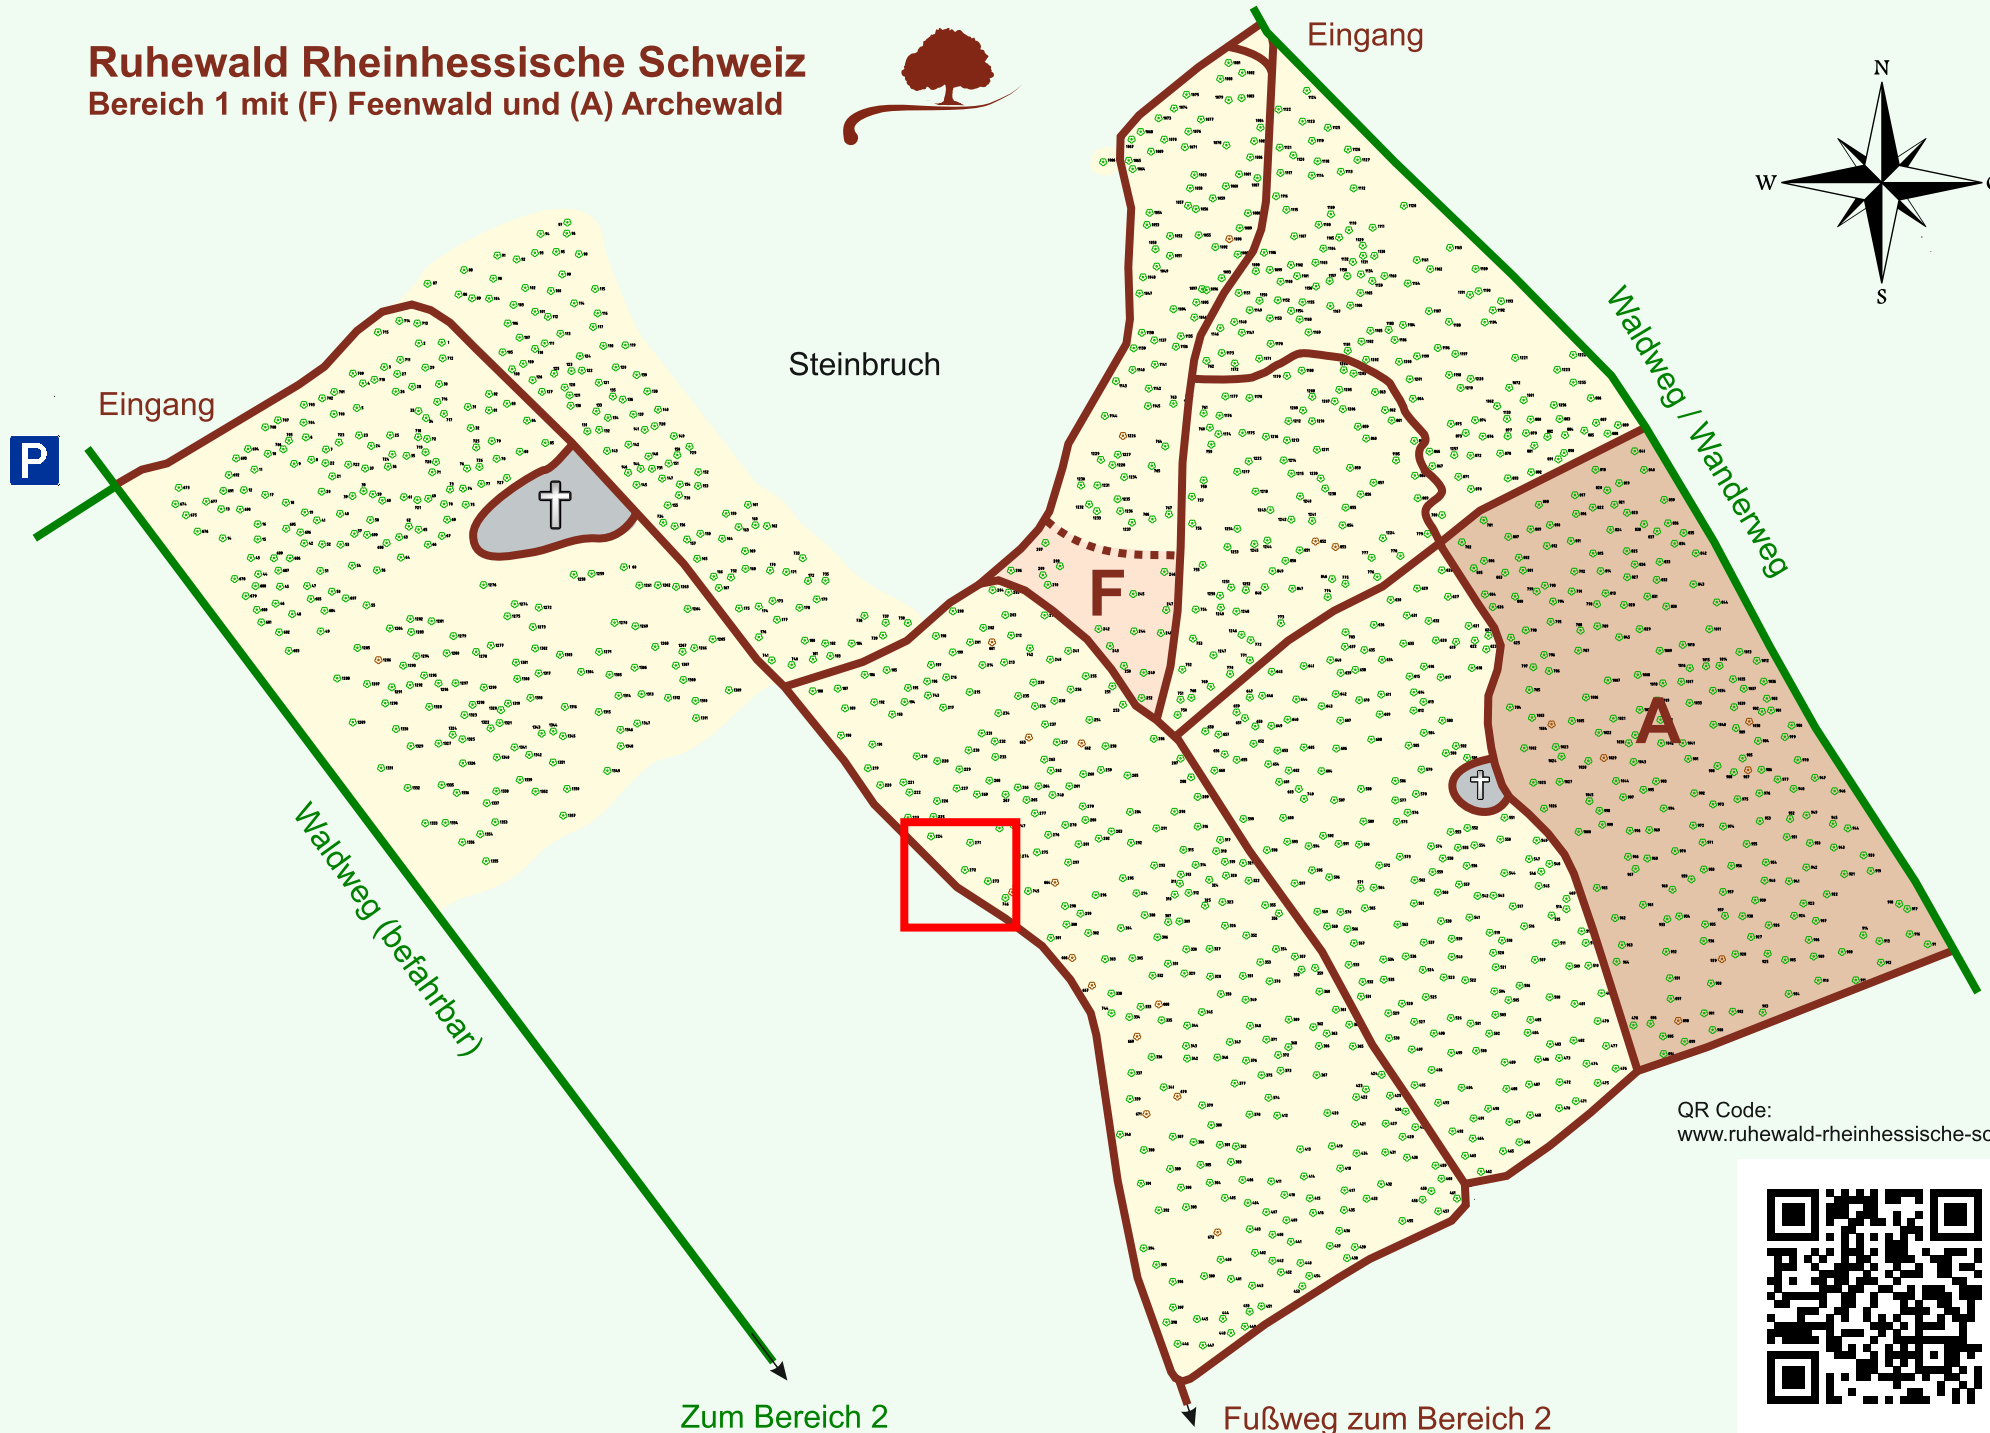

Ruhewald Rhein Hessische Schweiz

Bereich 1 mit (F) Feenwald und (A) Archewald

QR Code:
www.ruhewald-rhein Hessische-schweiz.de