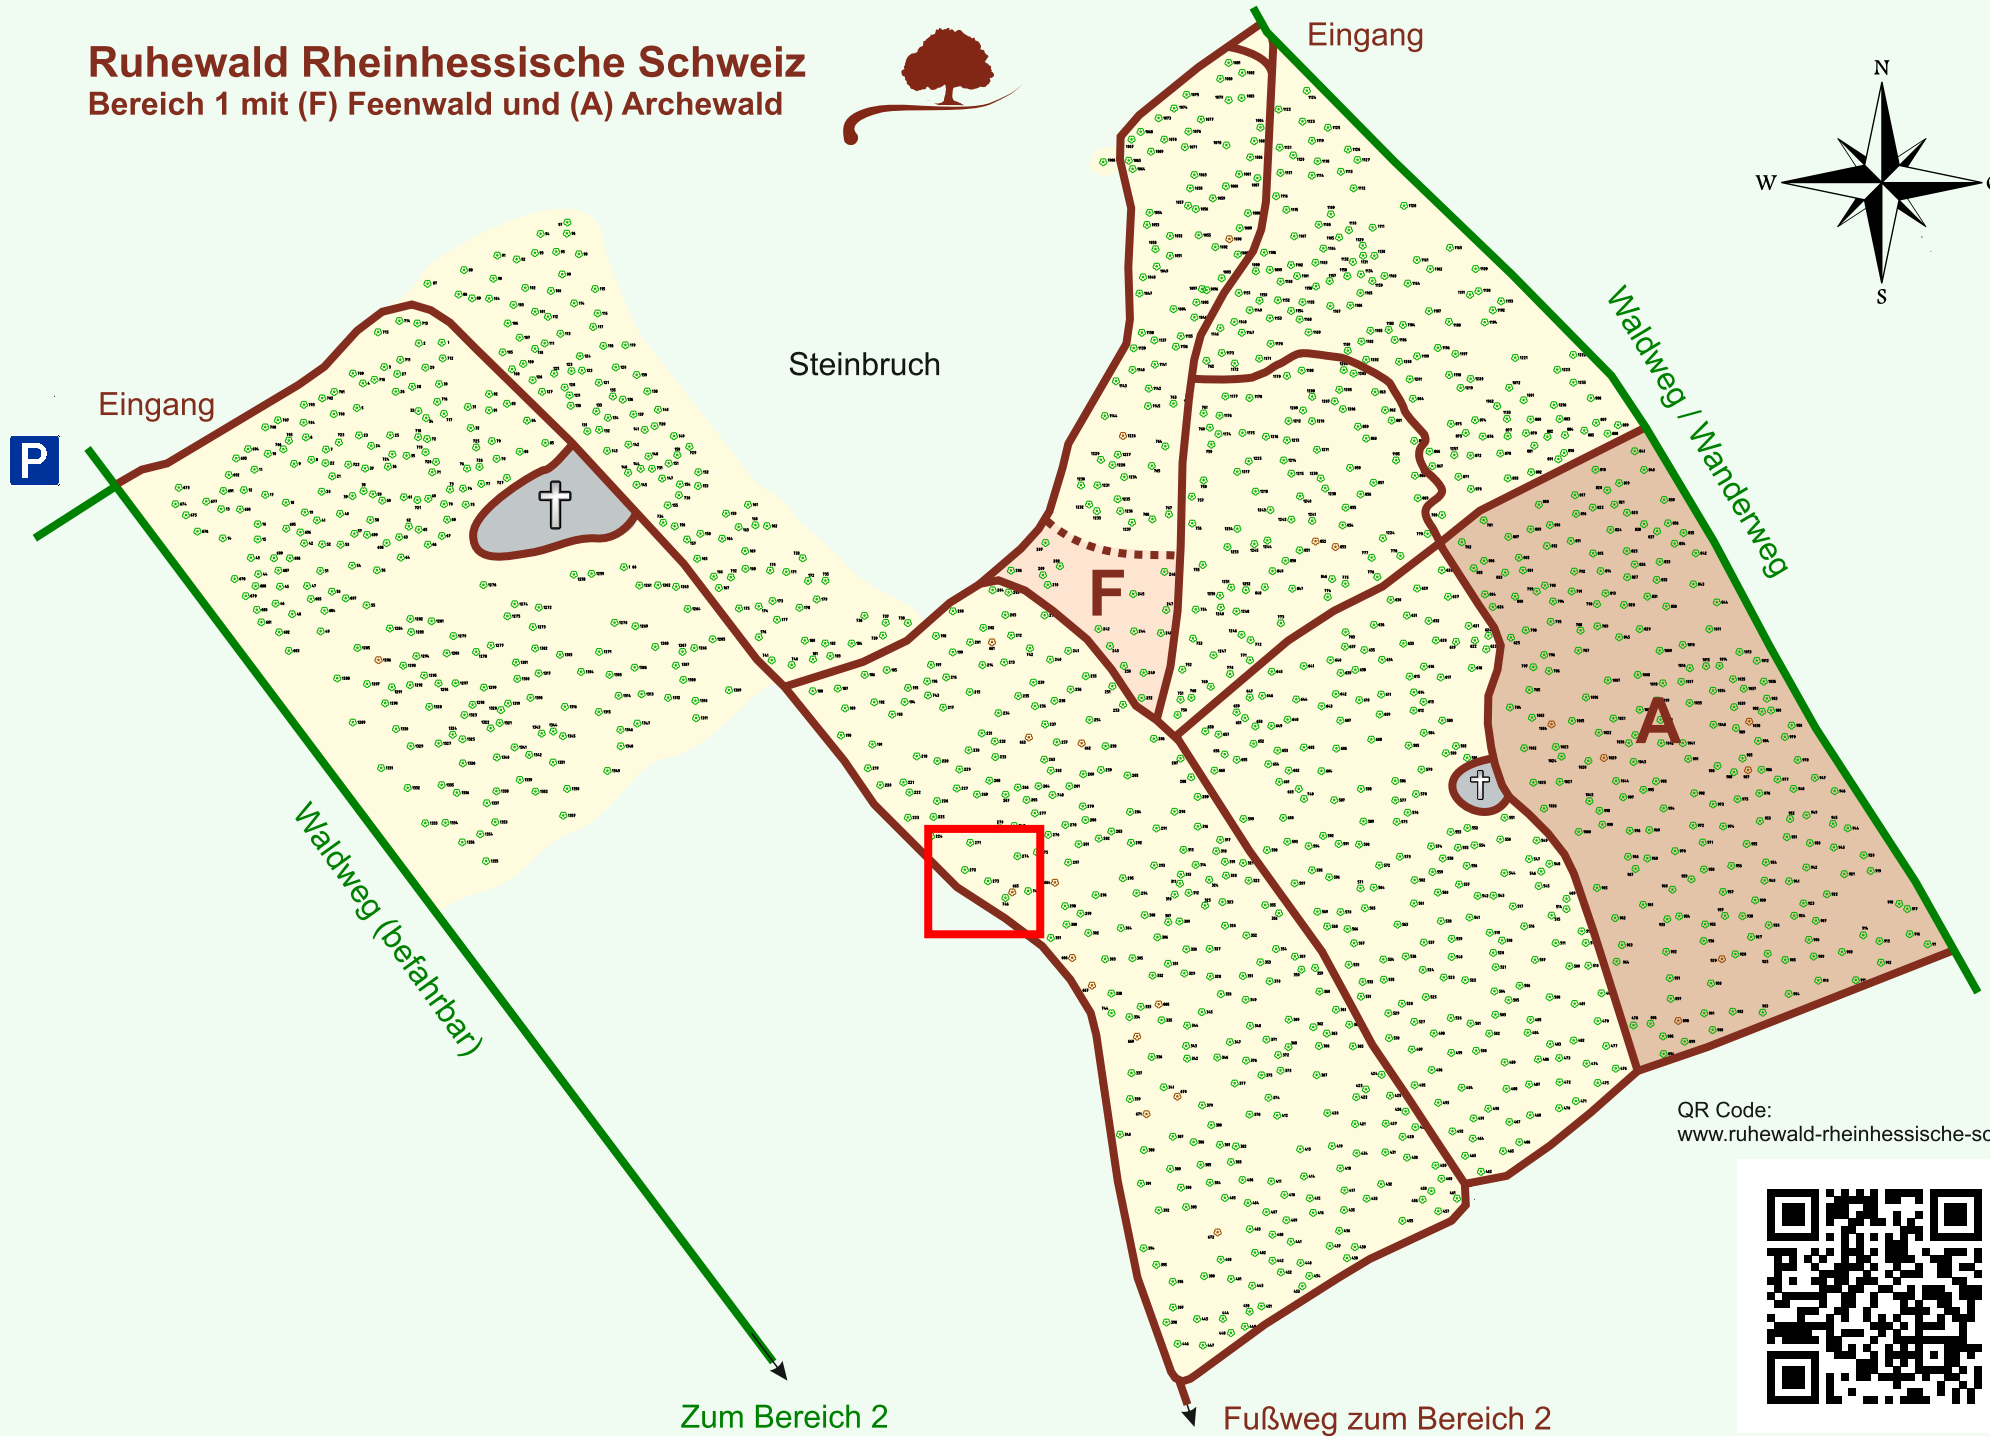

# Ruhewald Rhein Hessische Schweiz

## Bereich 1 mit (F) Feenwald und (A) Archewald

QR Code:  
[www.ruhewald-rhein Hessische-schweiz.de](http://www.ruhewald-rhein Hessische-schweiz.de)