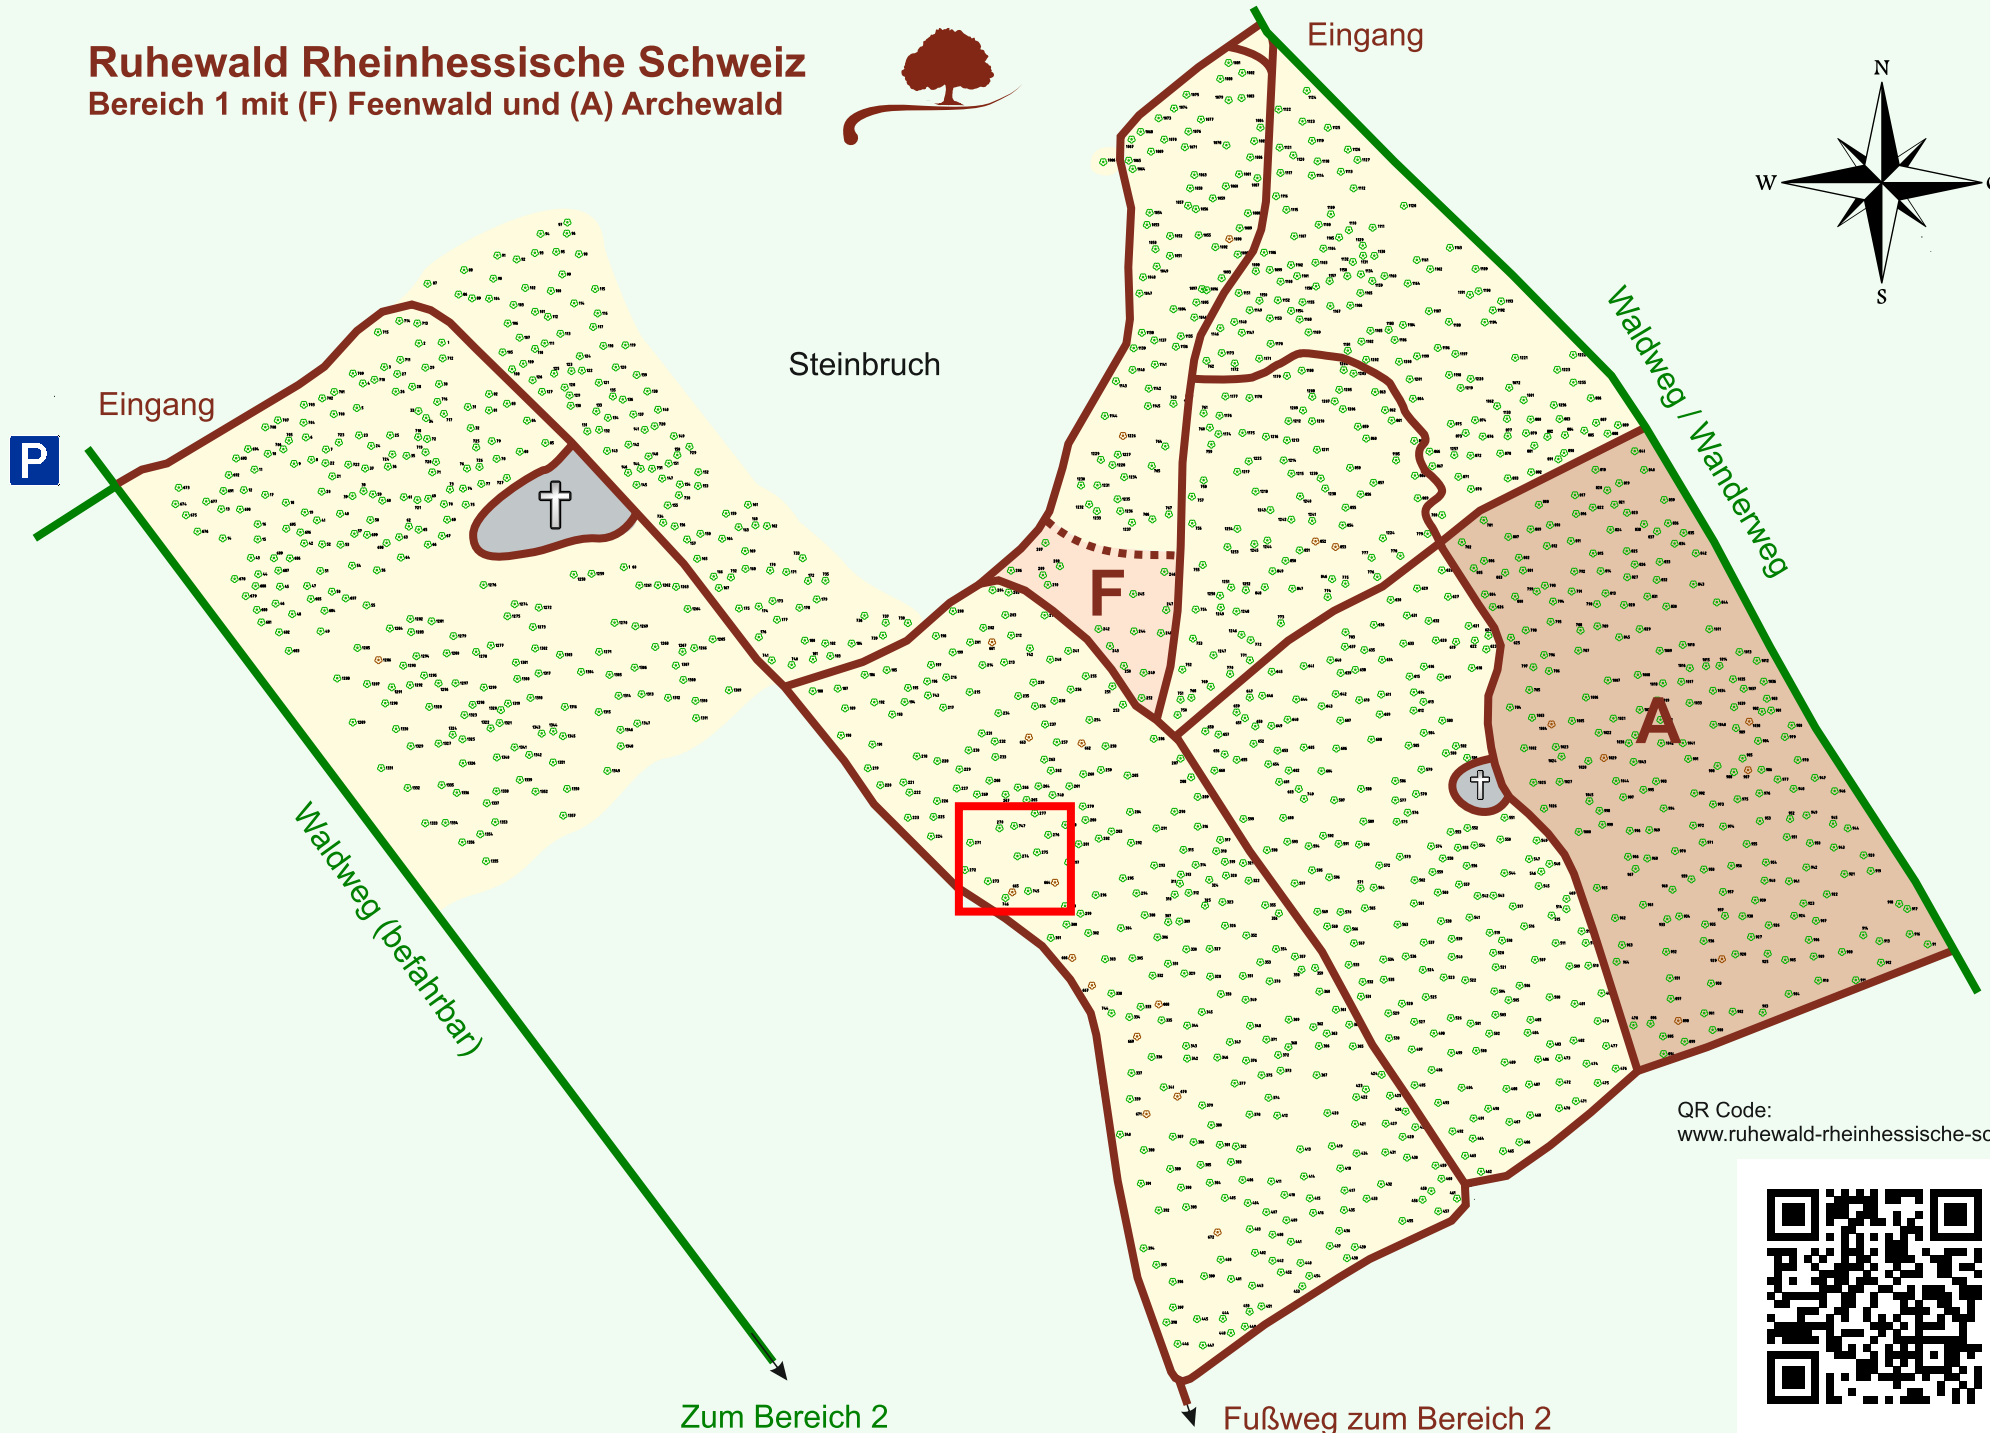

Ruhewald Rhein Hessische Schweiz

Bereich 1 mit (F) Feenwald und (A) Archewald

QR Code:
www.ruhewald-rhein Hessische-schweiz.de