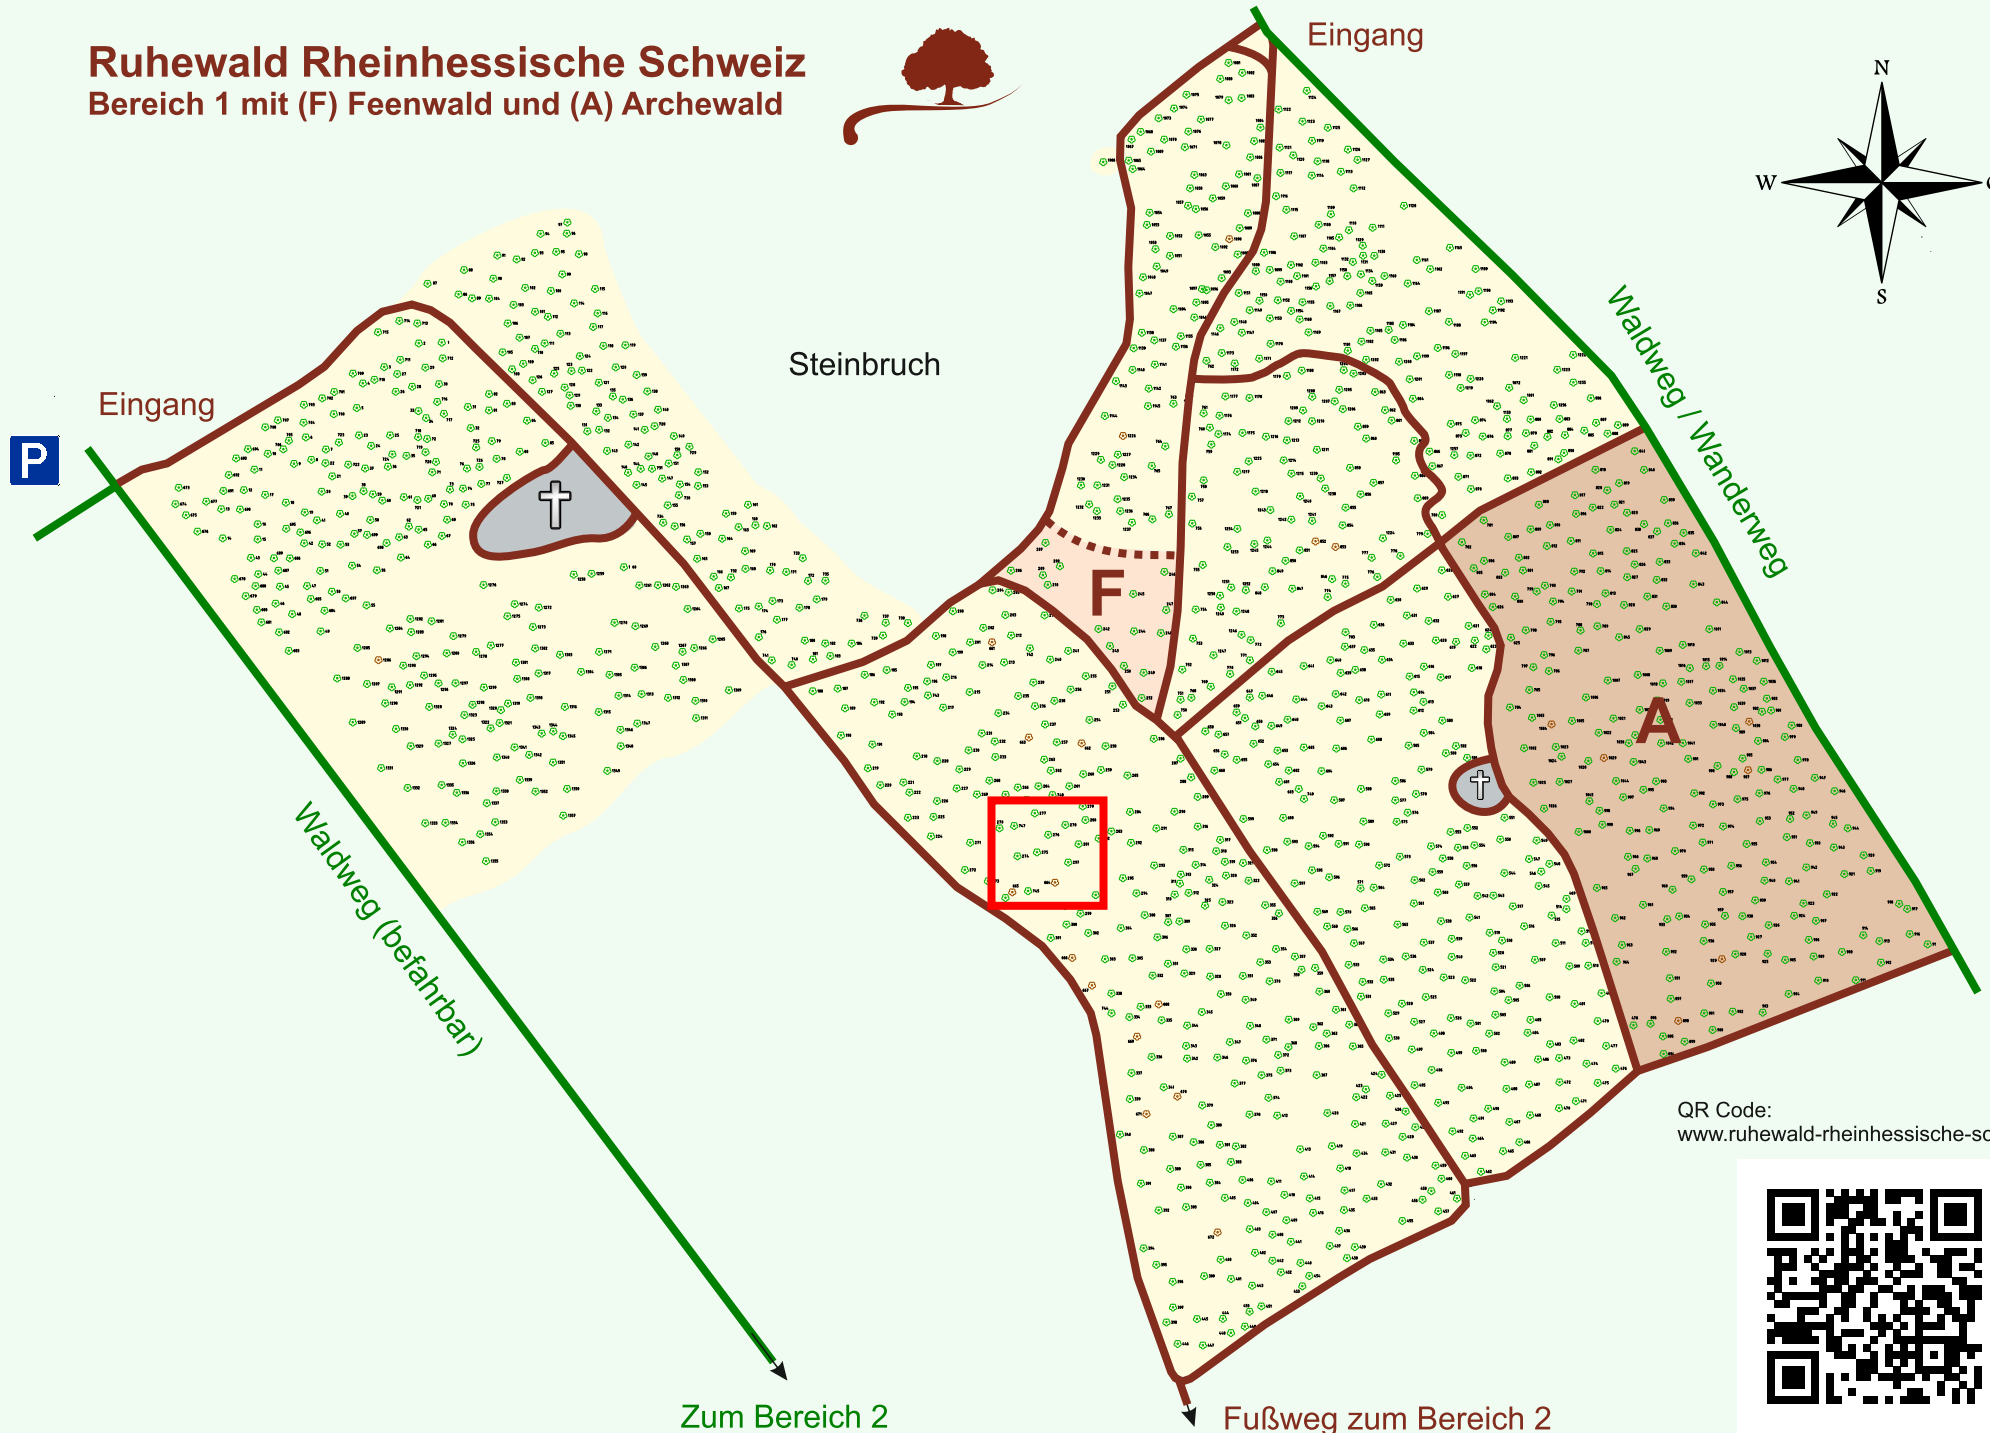

Ruhewald Rhein Hessische Schweiz

Bereich 1 mit (F) Feenwald und (A) Archewald

QR Code:
www.ruhewald-rhein Hessische-schweiz.de