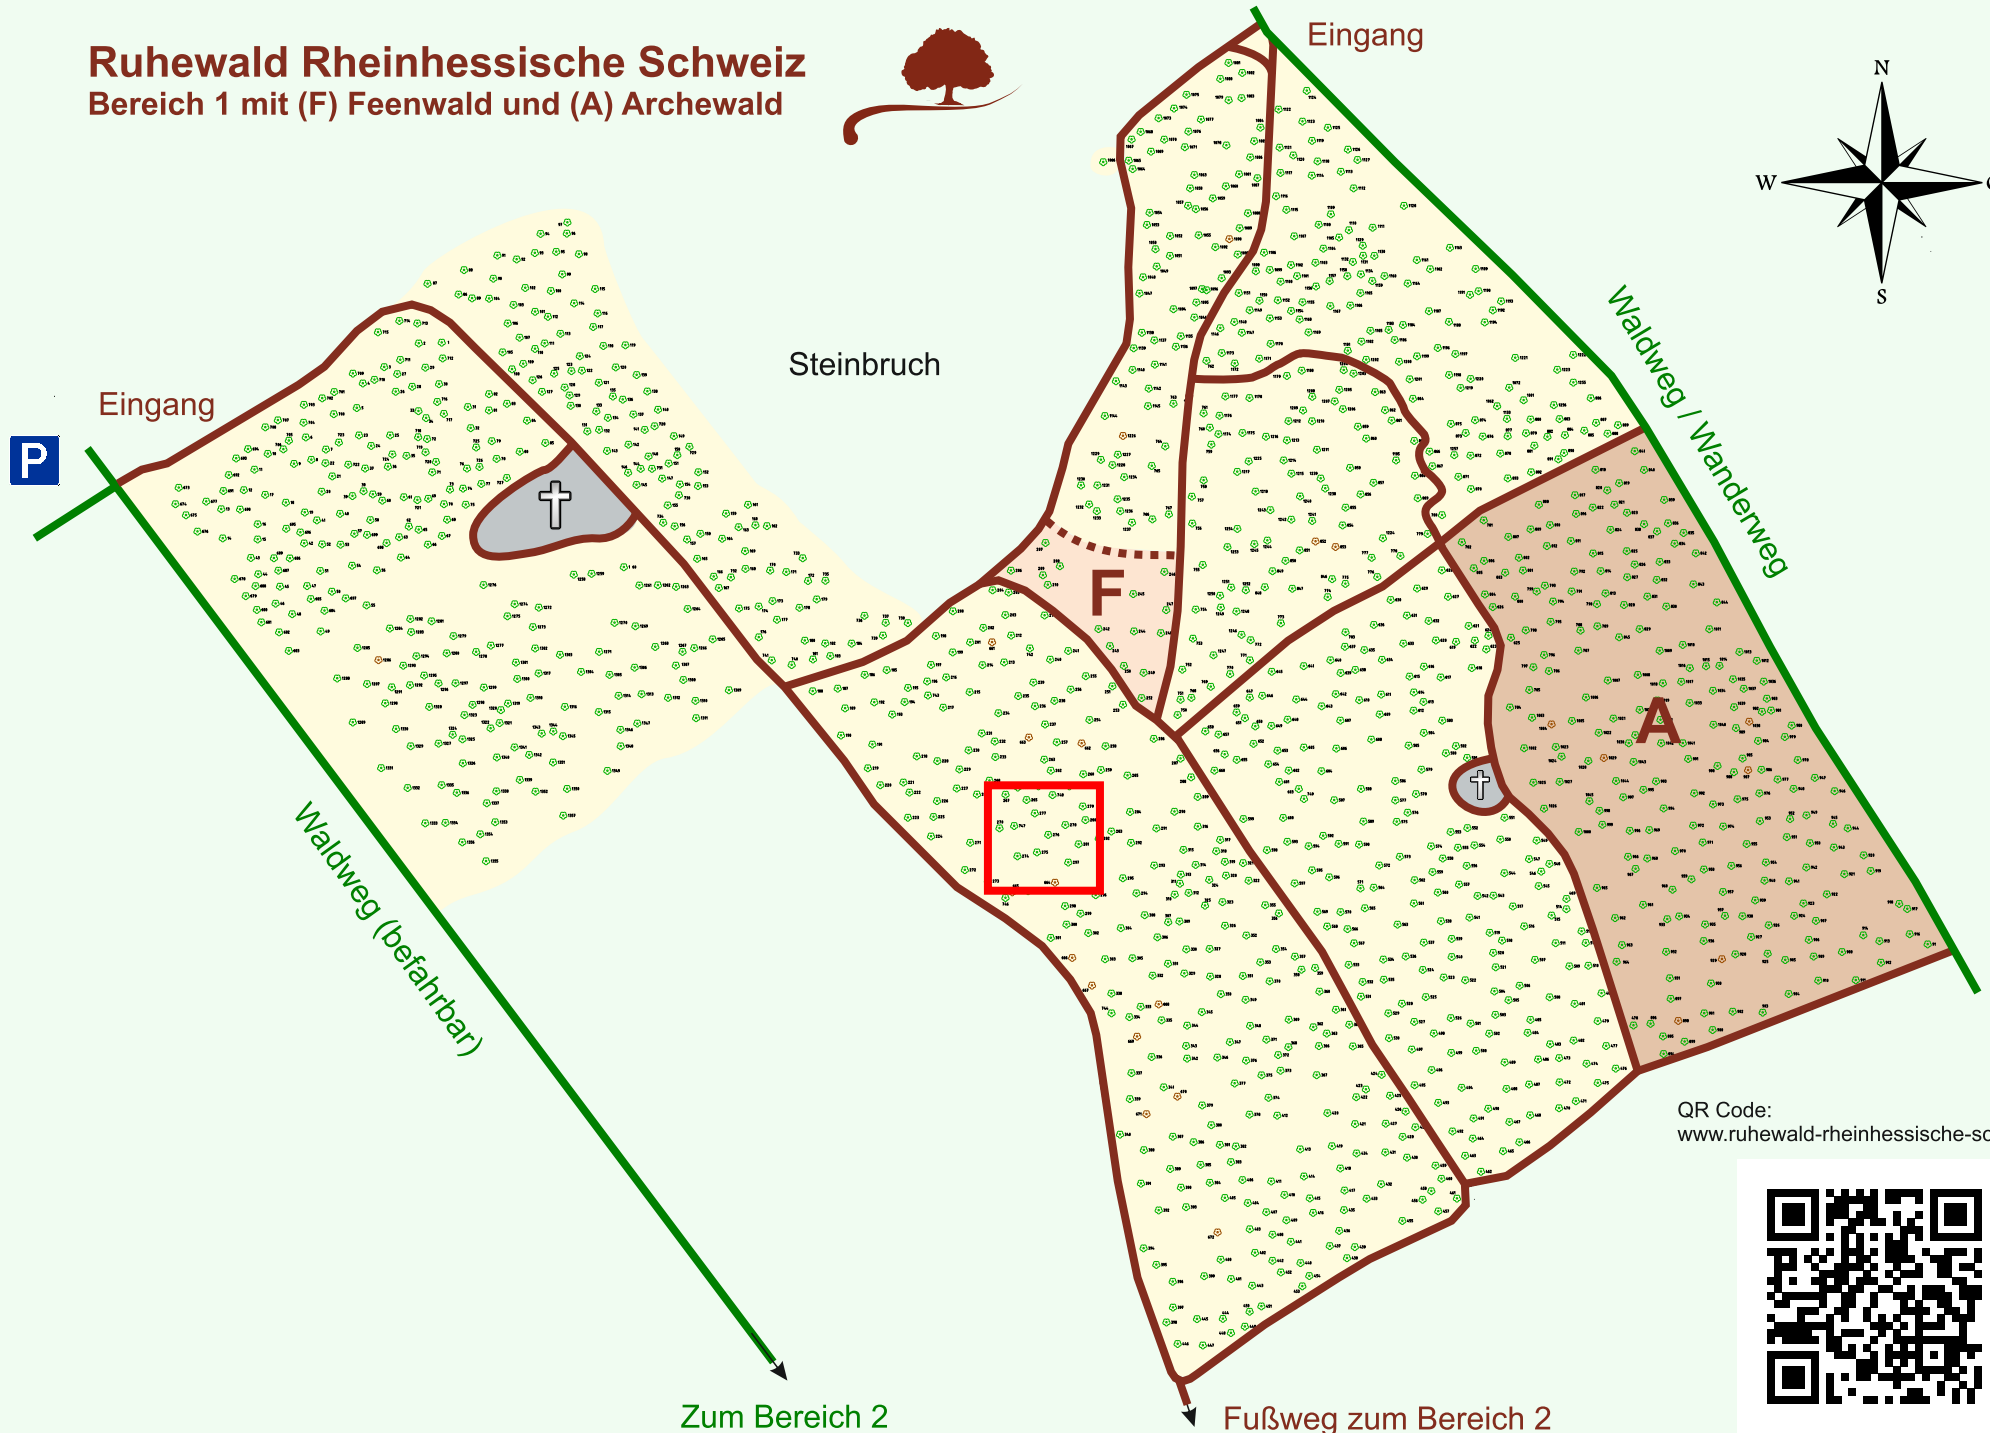

# Ruhewald Rhein Hessische Schweiz

## Bereich 1 mit (F) Feenwald und (A) Archewald

QR Code:  
[www.ruhewald-rhein Hessische-schweiz.de](http://www.ruhewald-rhein Hessische-schweiz.de)