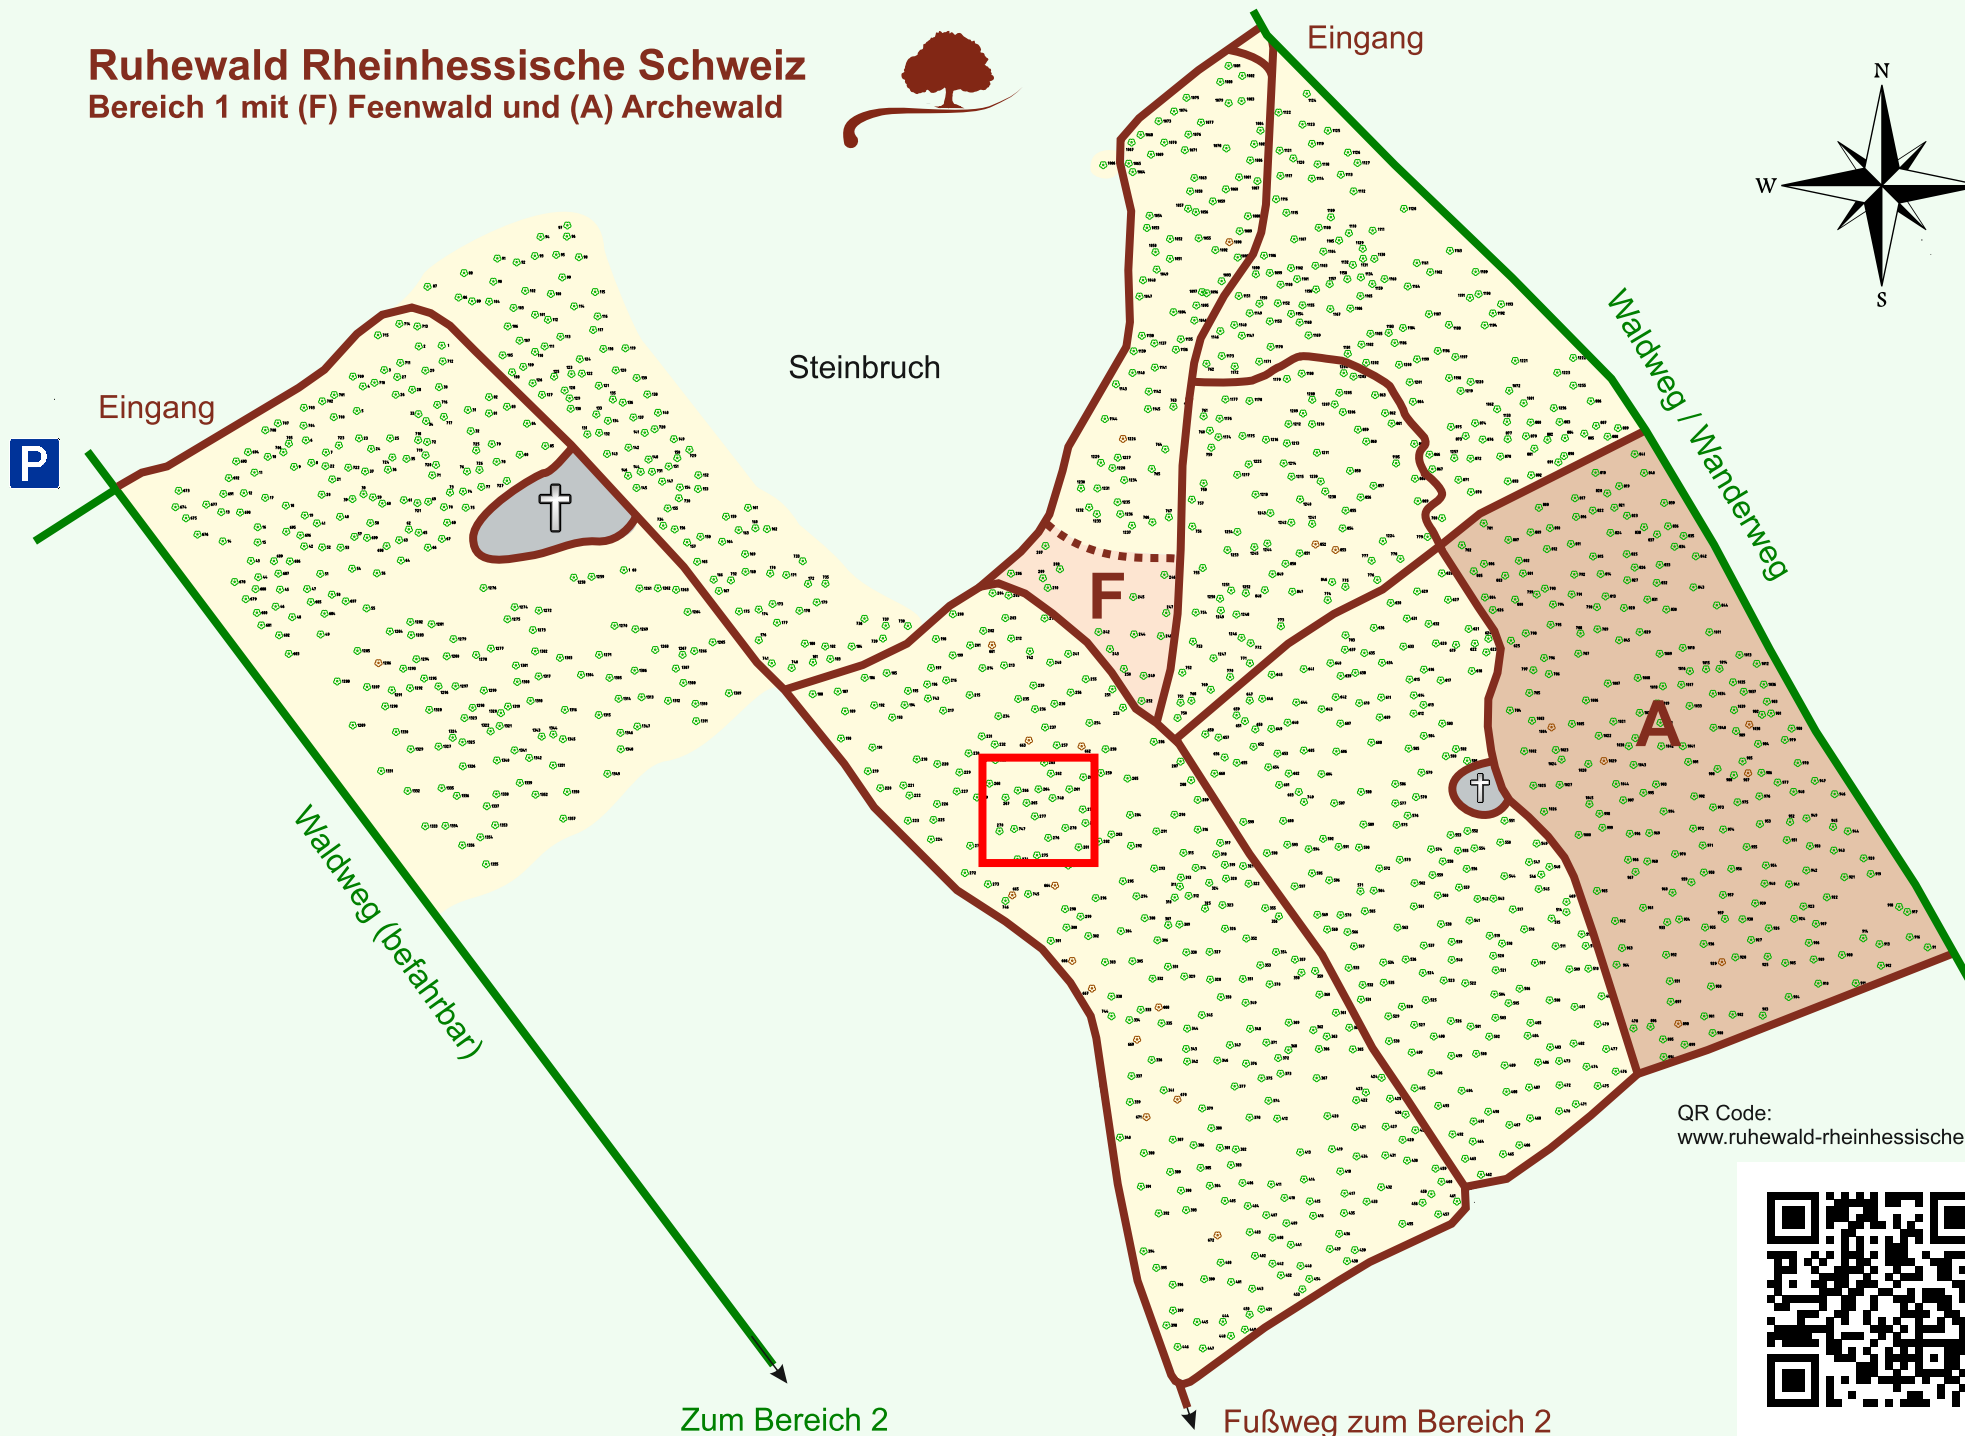

Ruhewald Rhein Hessische Schweiz

Bereich 1 mit (F) Feenwald und (A) Archewald

QR Code:
www.ruhewald-rhein Hessische-schweiz.de