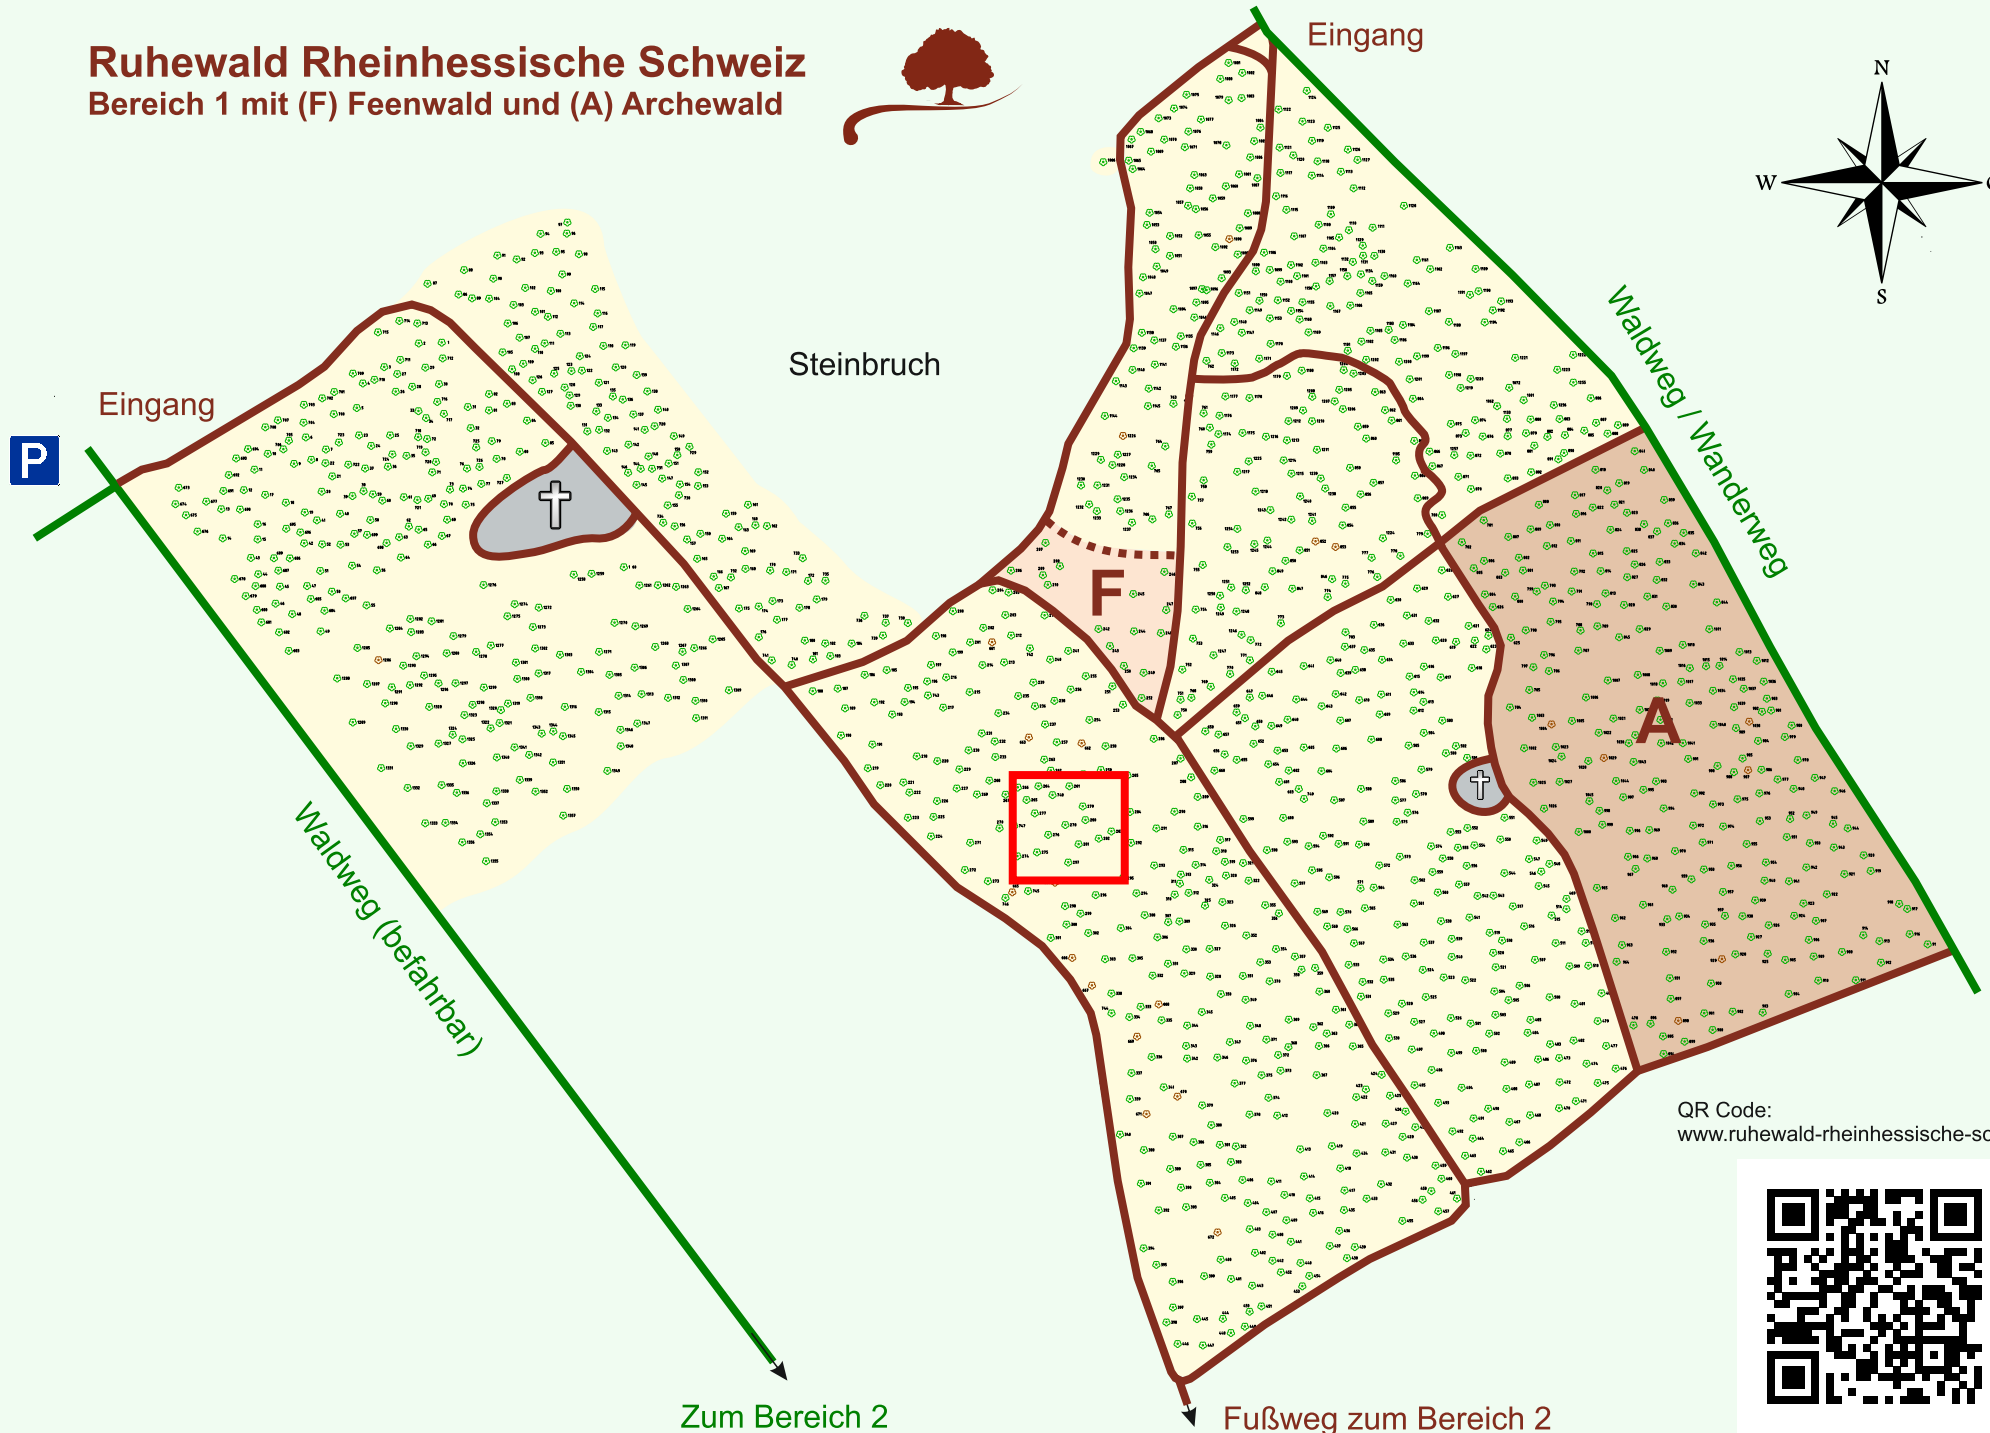

Ruhewald Rhein Hessische Schweiz

Bereich 1 mit (F) Feenwald und (A) Archewald

QR Code:
www.ruhewald-rhein Hessische-schweiz.de