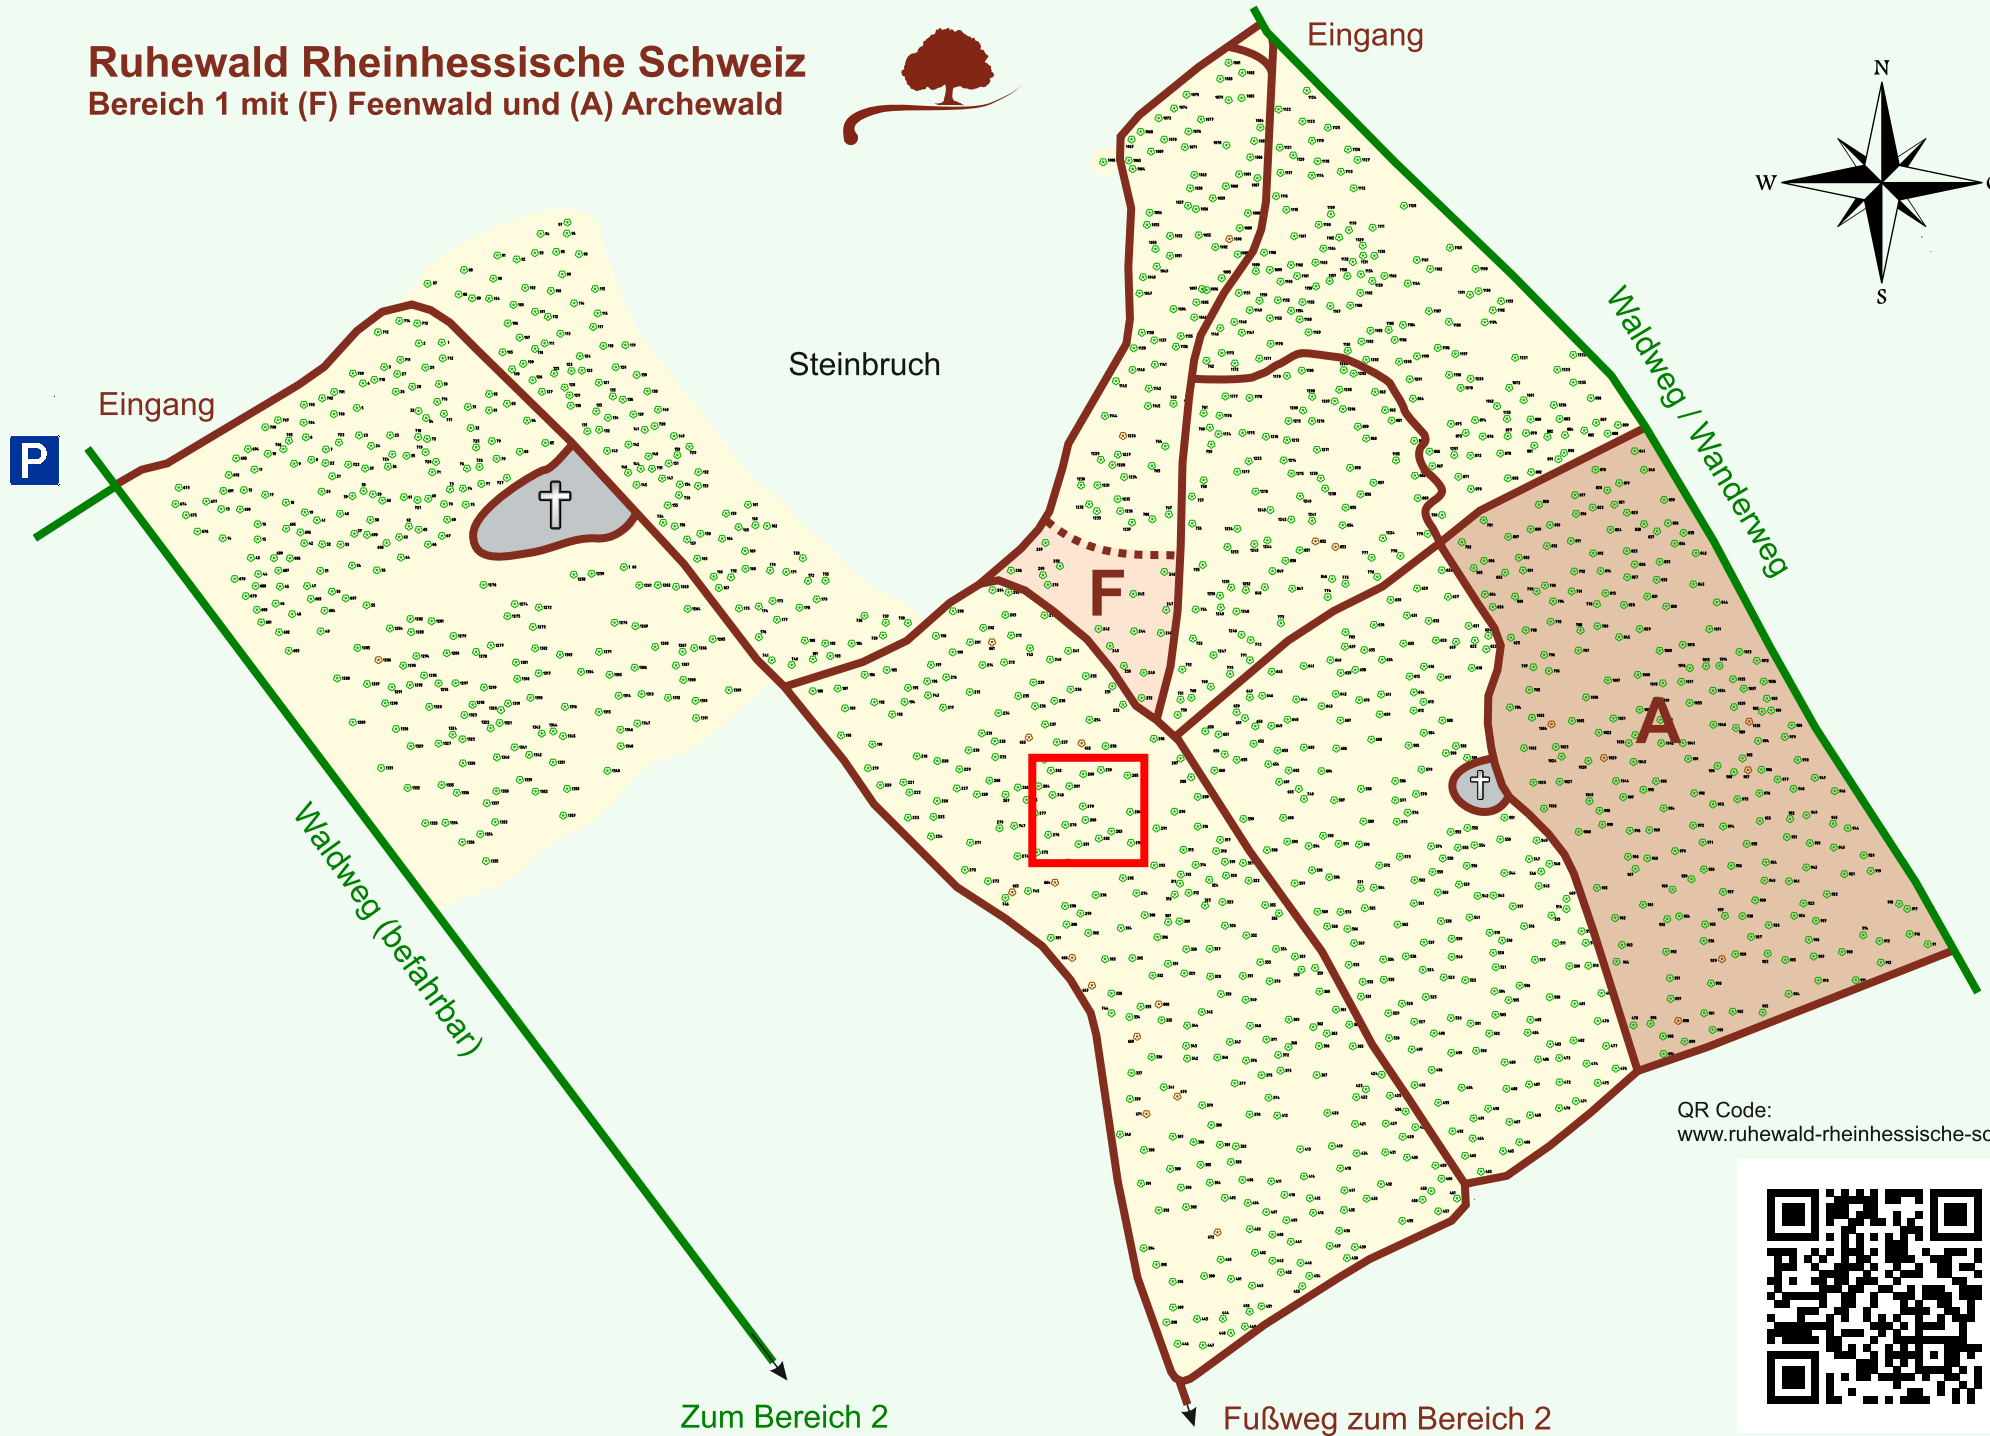

# Ruhewald Rhein Hessische Schweiz

## Bereich 1 mit (F) Feenwald und (A) Archewald

QR Code:  
[www.ruhewald-rhein Hessische-schweiz.de](http://www.ruhewald-rhein Hessische-schweiz.de)