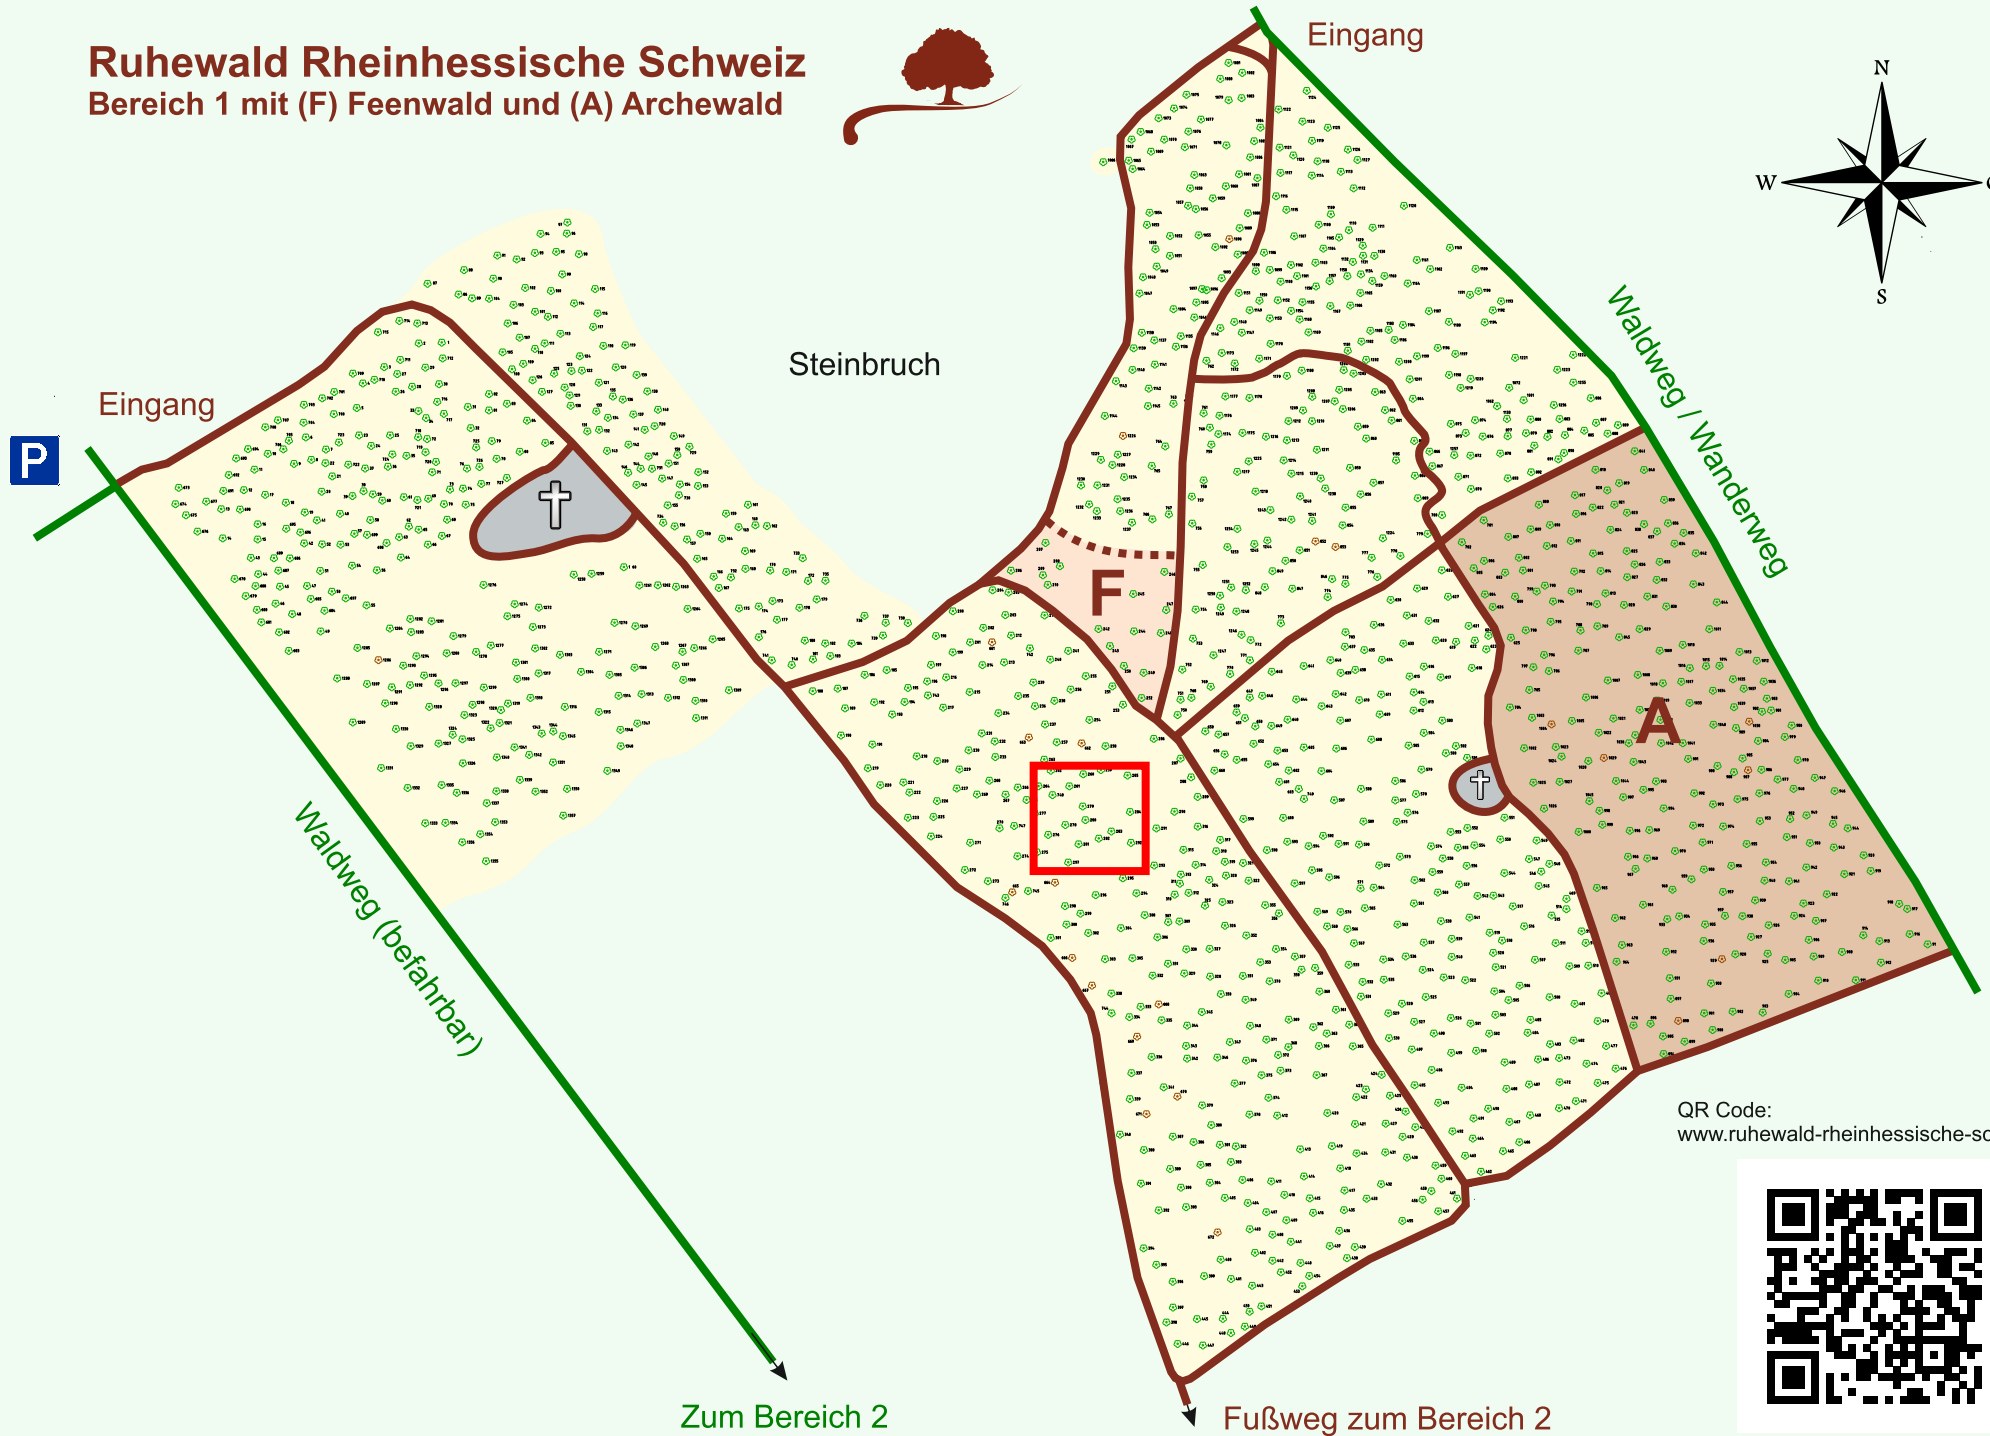

Ruhewald Rhein Hessische Schweiz

Bereich 1 mit (F) Feenwald und (A) Archewald

QR Code:
www.ruhewald-rhein Hessische-schweiz.de