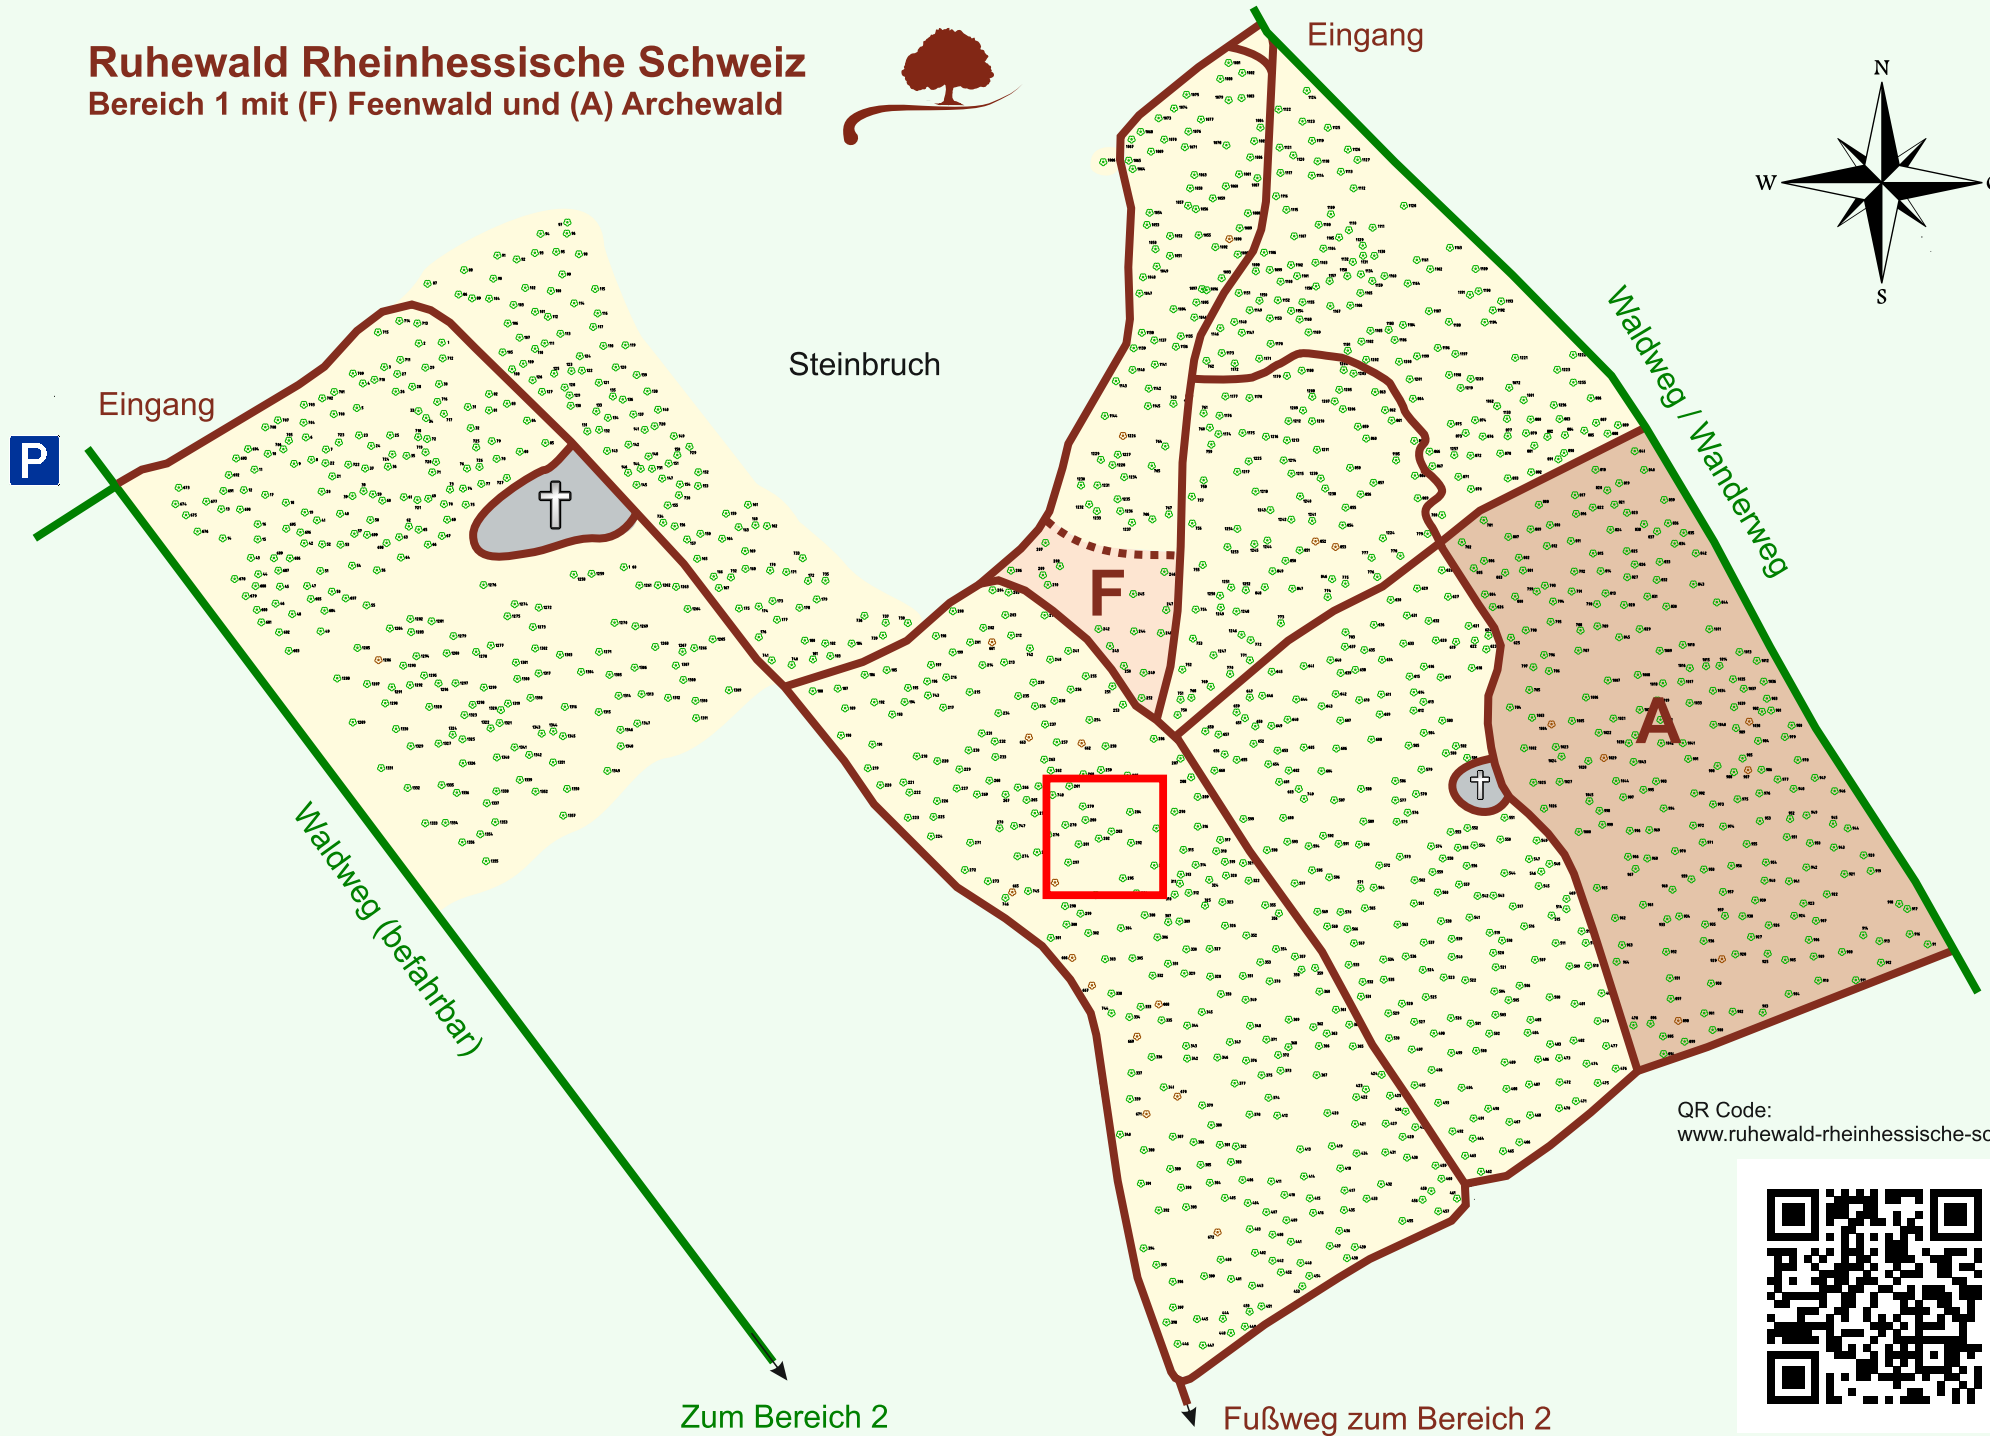

Ruhewald Rhein Hessische Schweiz

Bereich 1 mit (F) Feenwald und (A) Archewald

QR Code:
www.ruhewald-rhein Hessische-schweiz.de

Zum Bereich 2

Fußweg zum Bereich 2