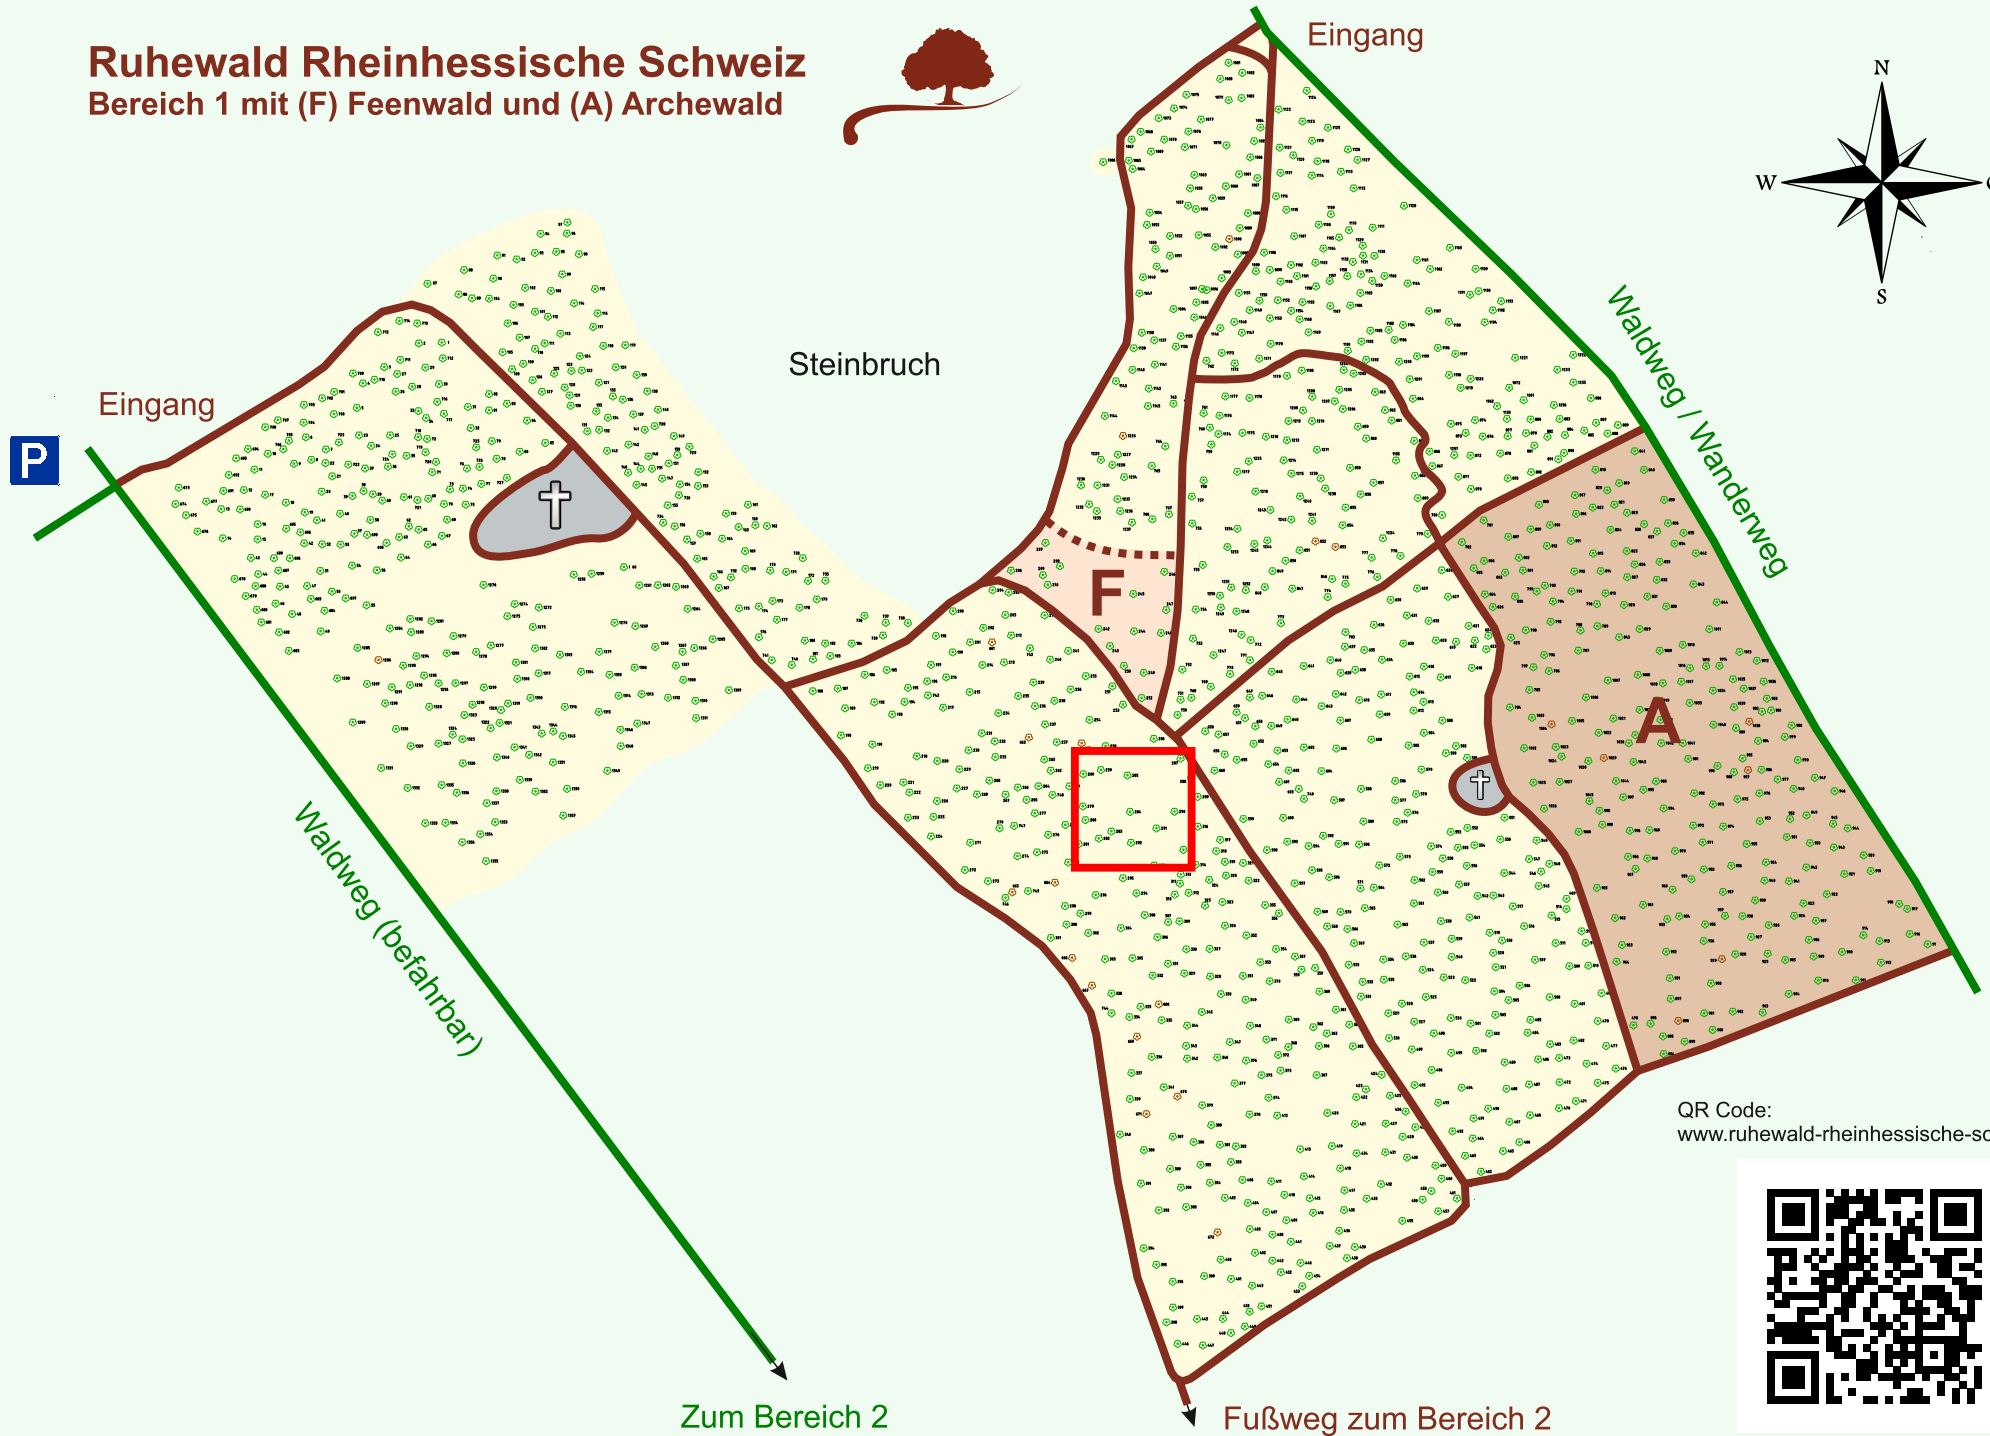

Ruhewald Rhein Hessische Schweiz

Bereich 1 mit (F) Feenwald und (A) Archewald

QR Code:
www.ruhewald-rhein Hessische-schweiz.de