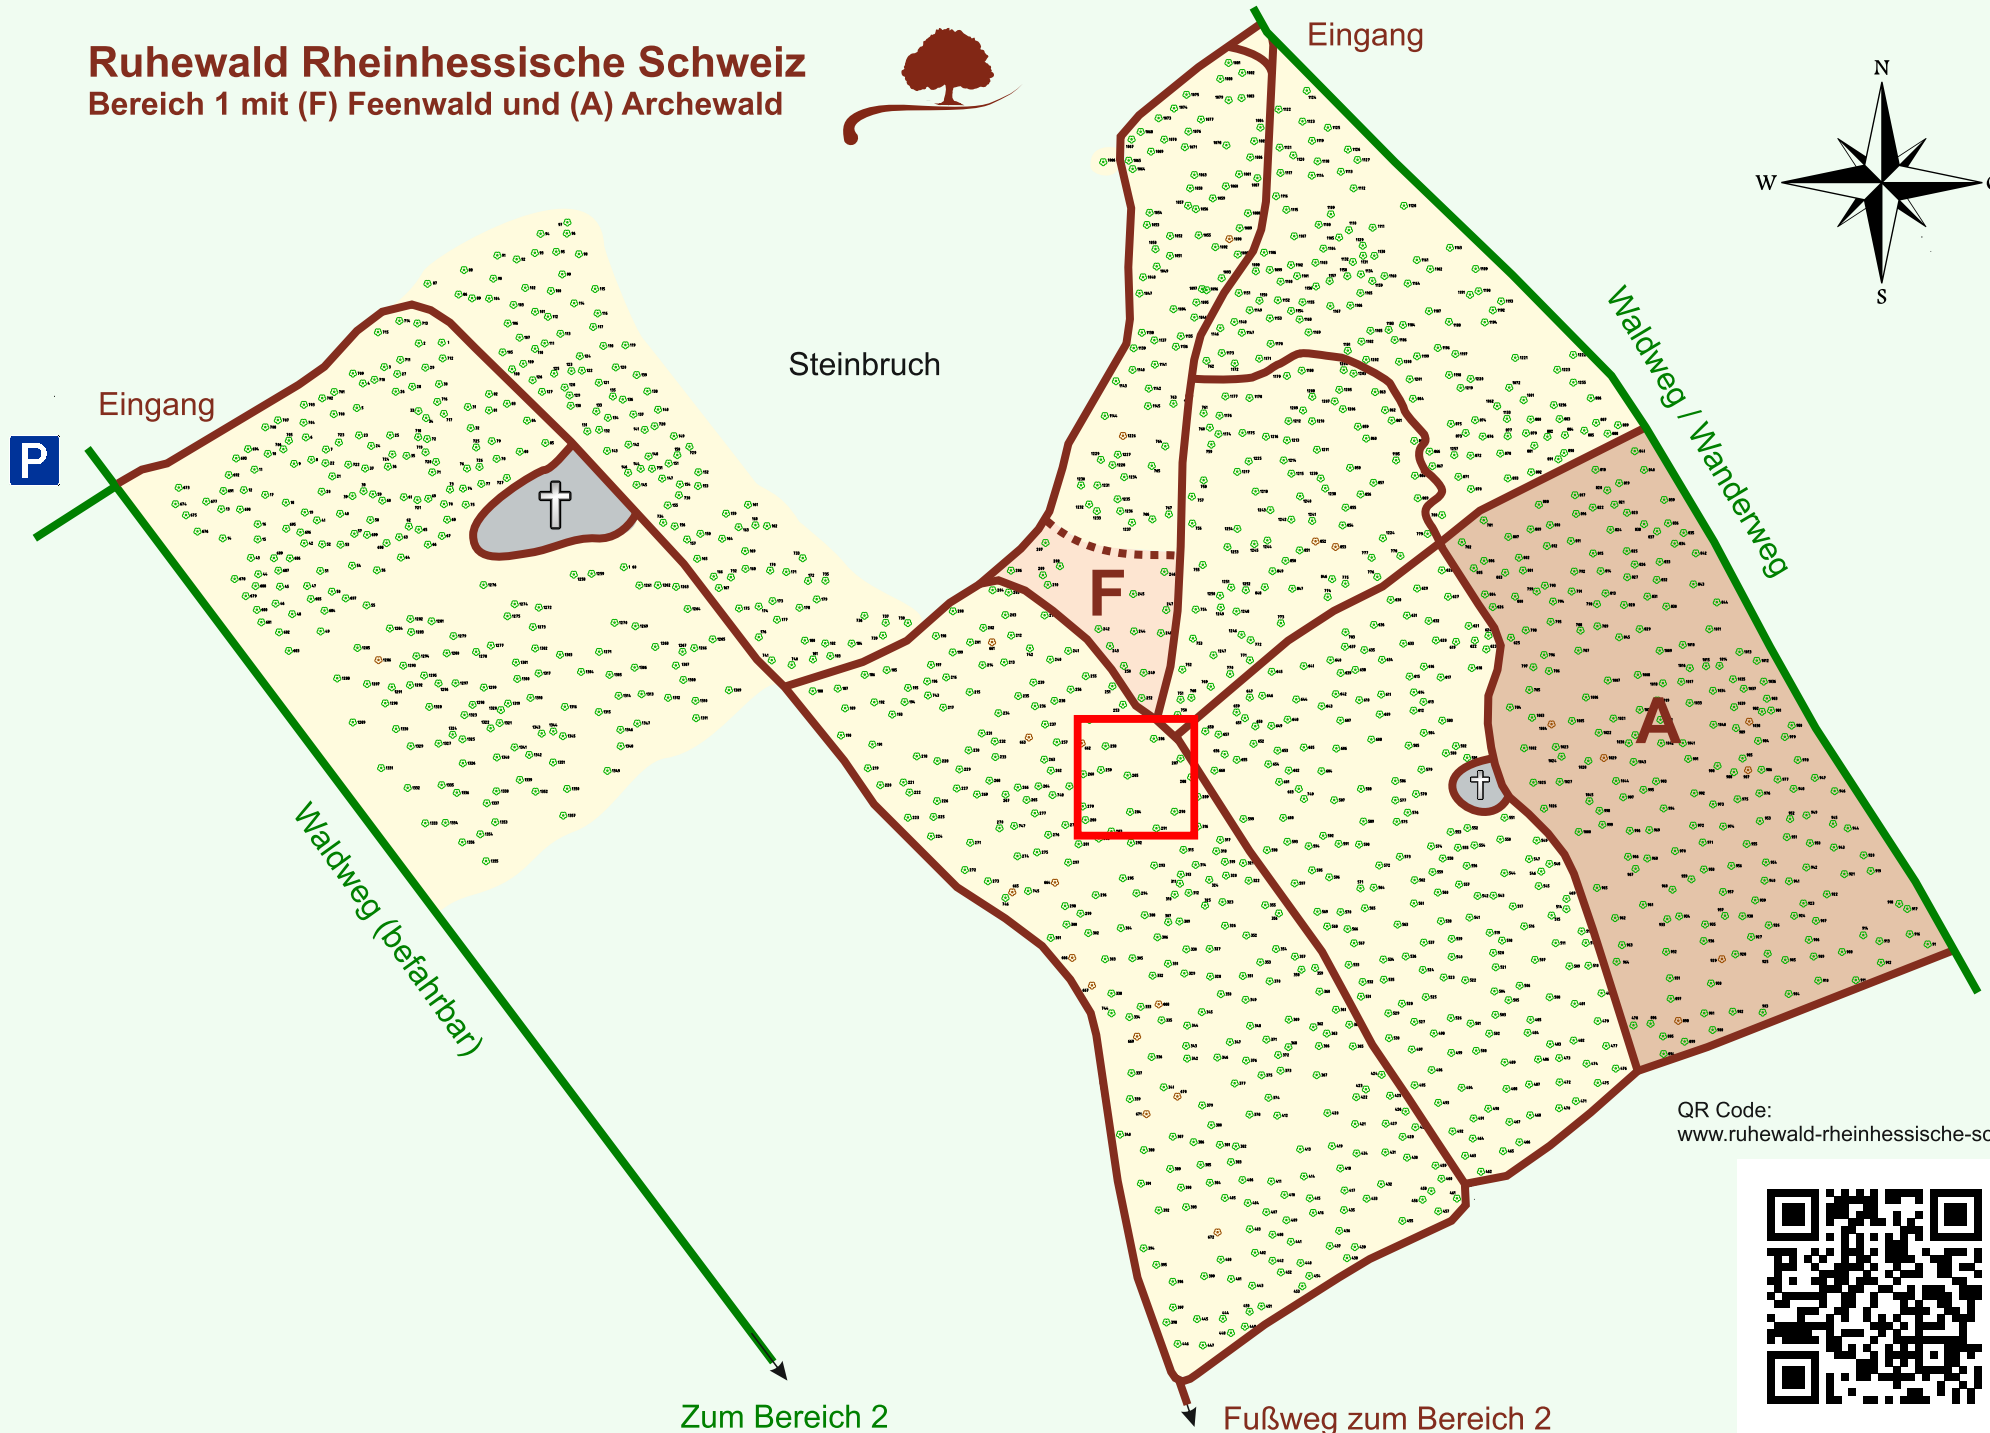

# Ruhewald Rhein Hessische Schweiz

## Bereich 1 mit (F) Feenwald und (A) Archewald

QR Code:  
[www.ruhewald-rhein Hessische-schweiz.de](http://www.ruhewald-rhein Hessische-schweiz.de)