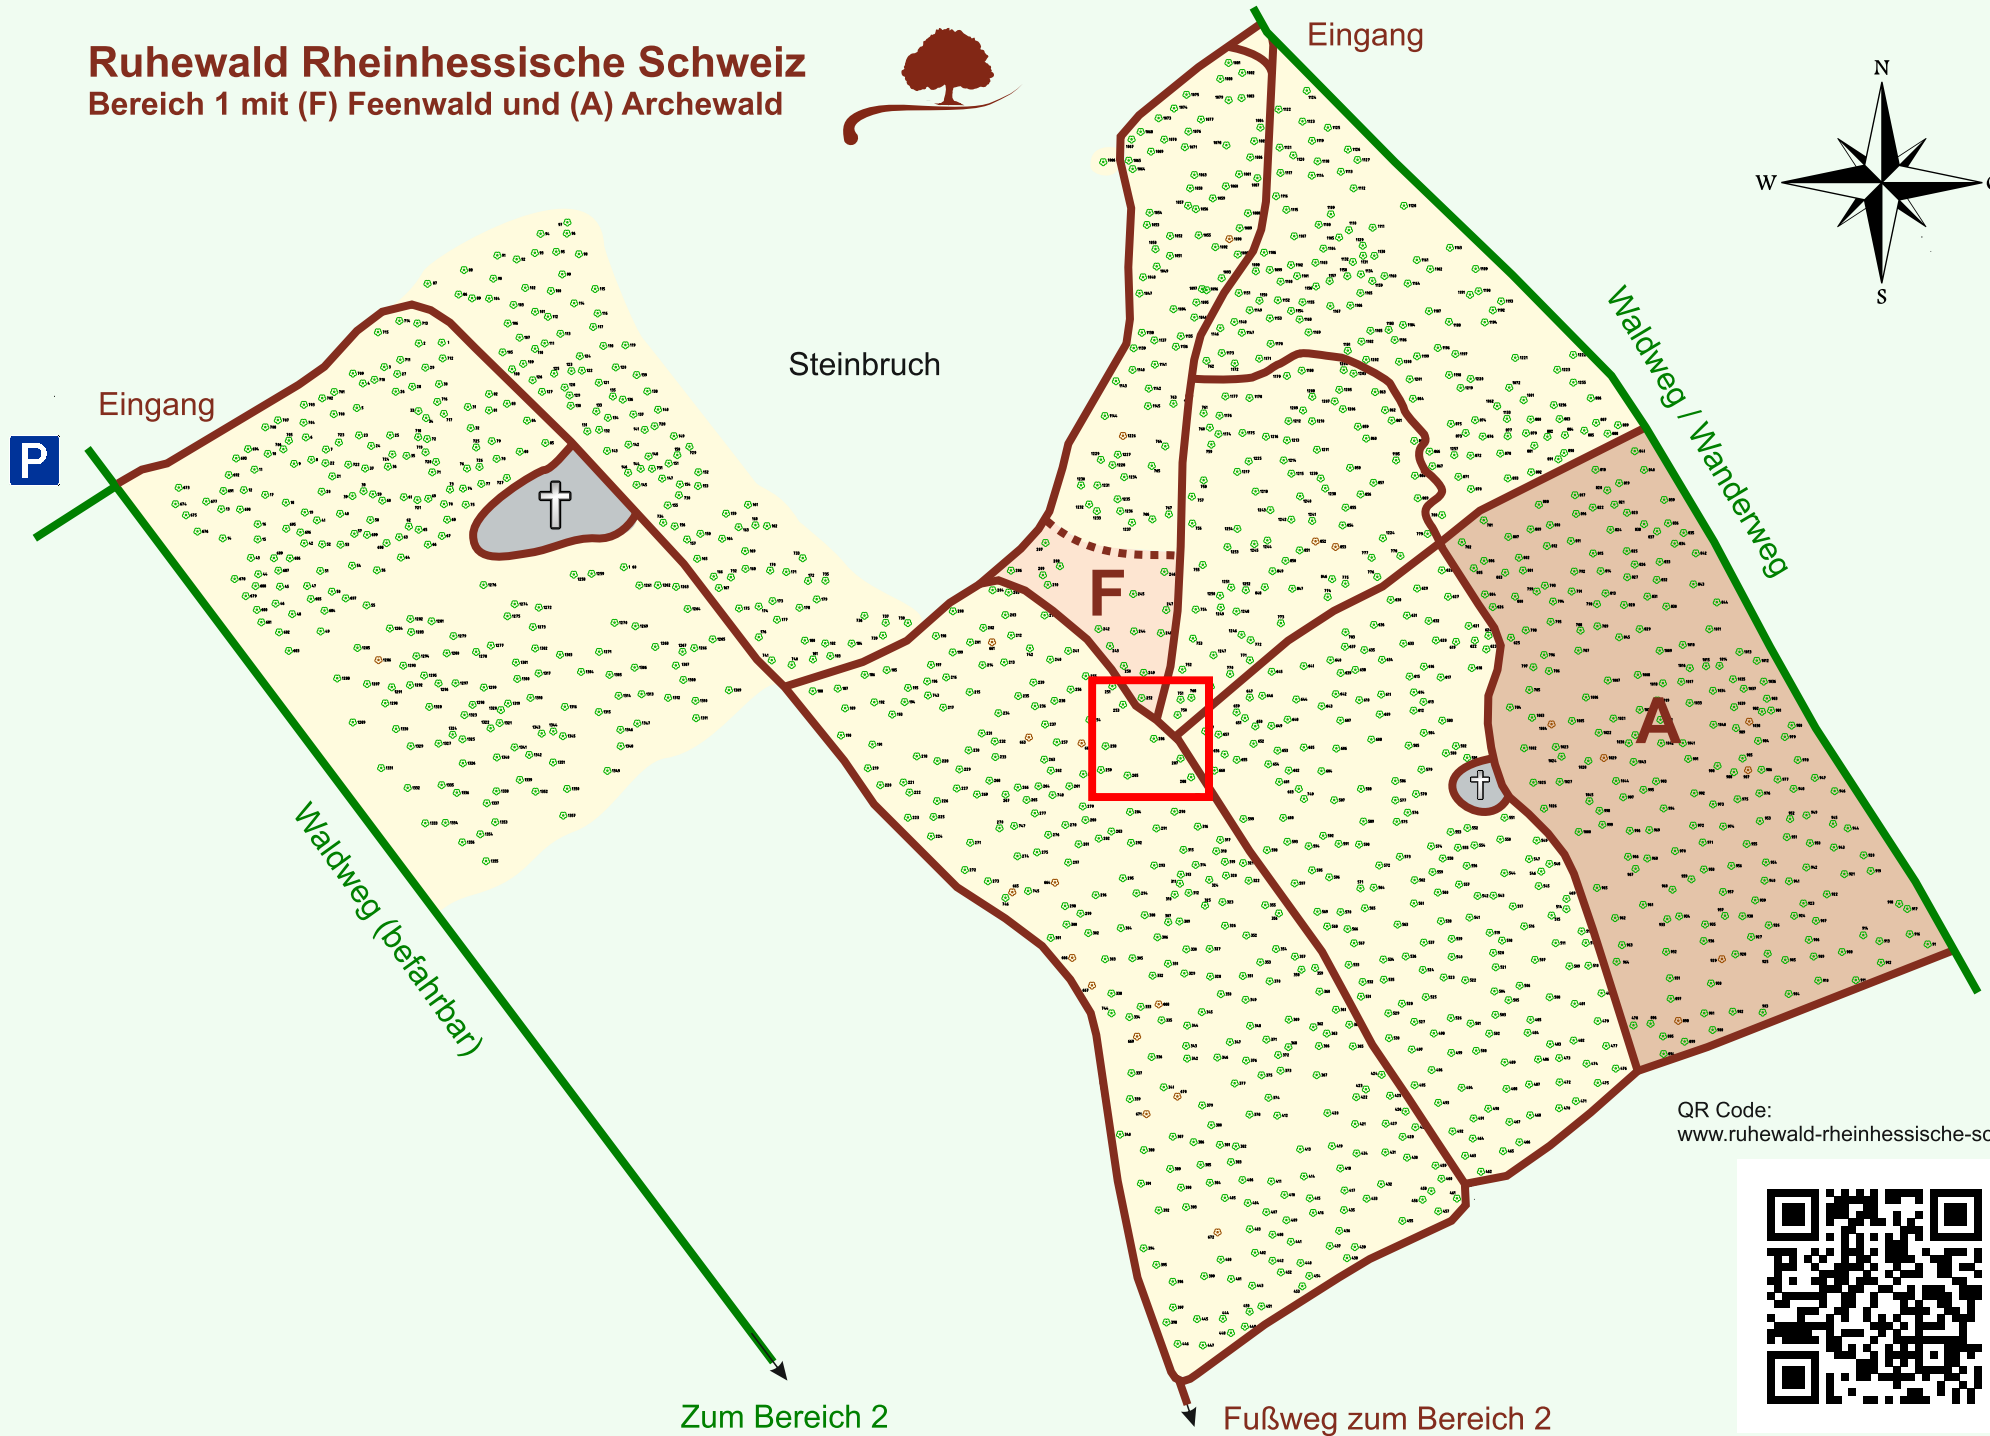

Ruhewald Rhein Hessische Schweiz

Bereich 1 mit (F) Feenwald und (A) Archewald

QR Code:
www.ruhewald-rhein Hessische-schweiz.de