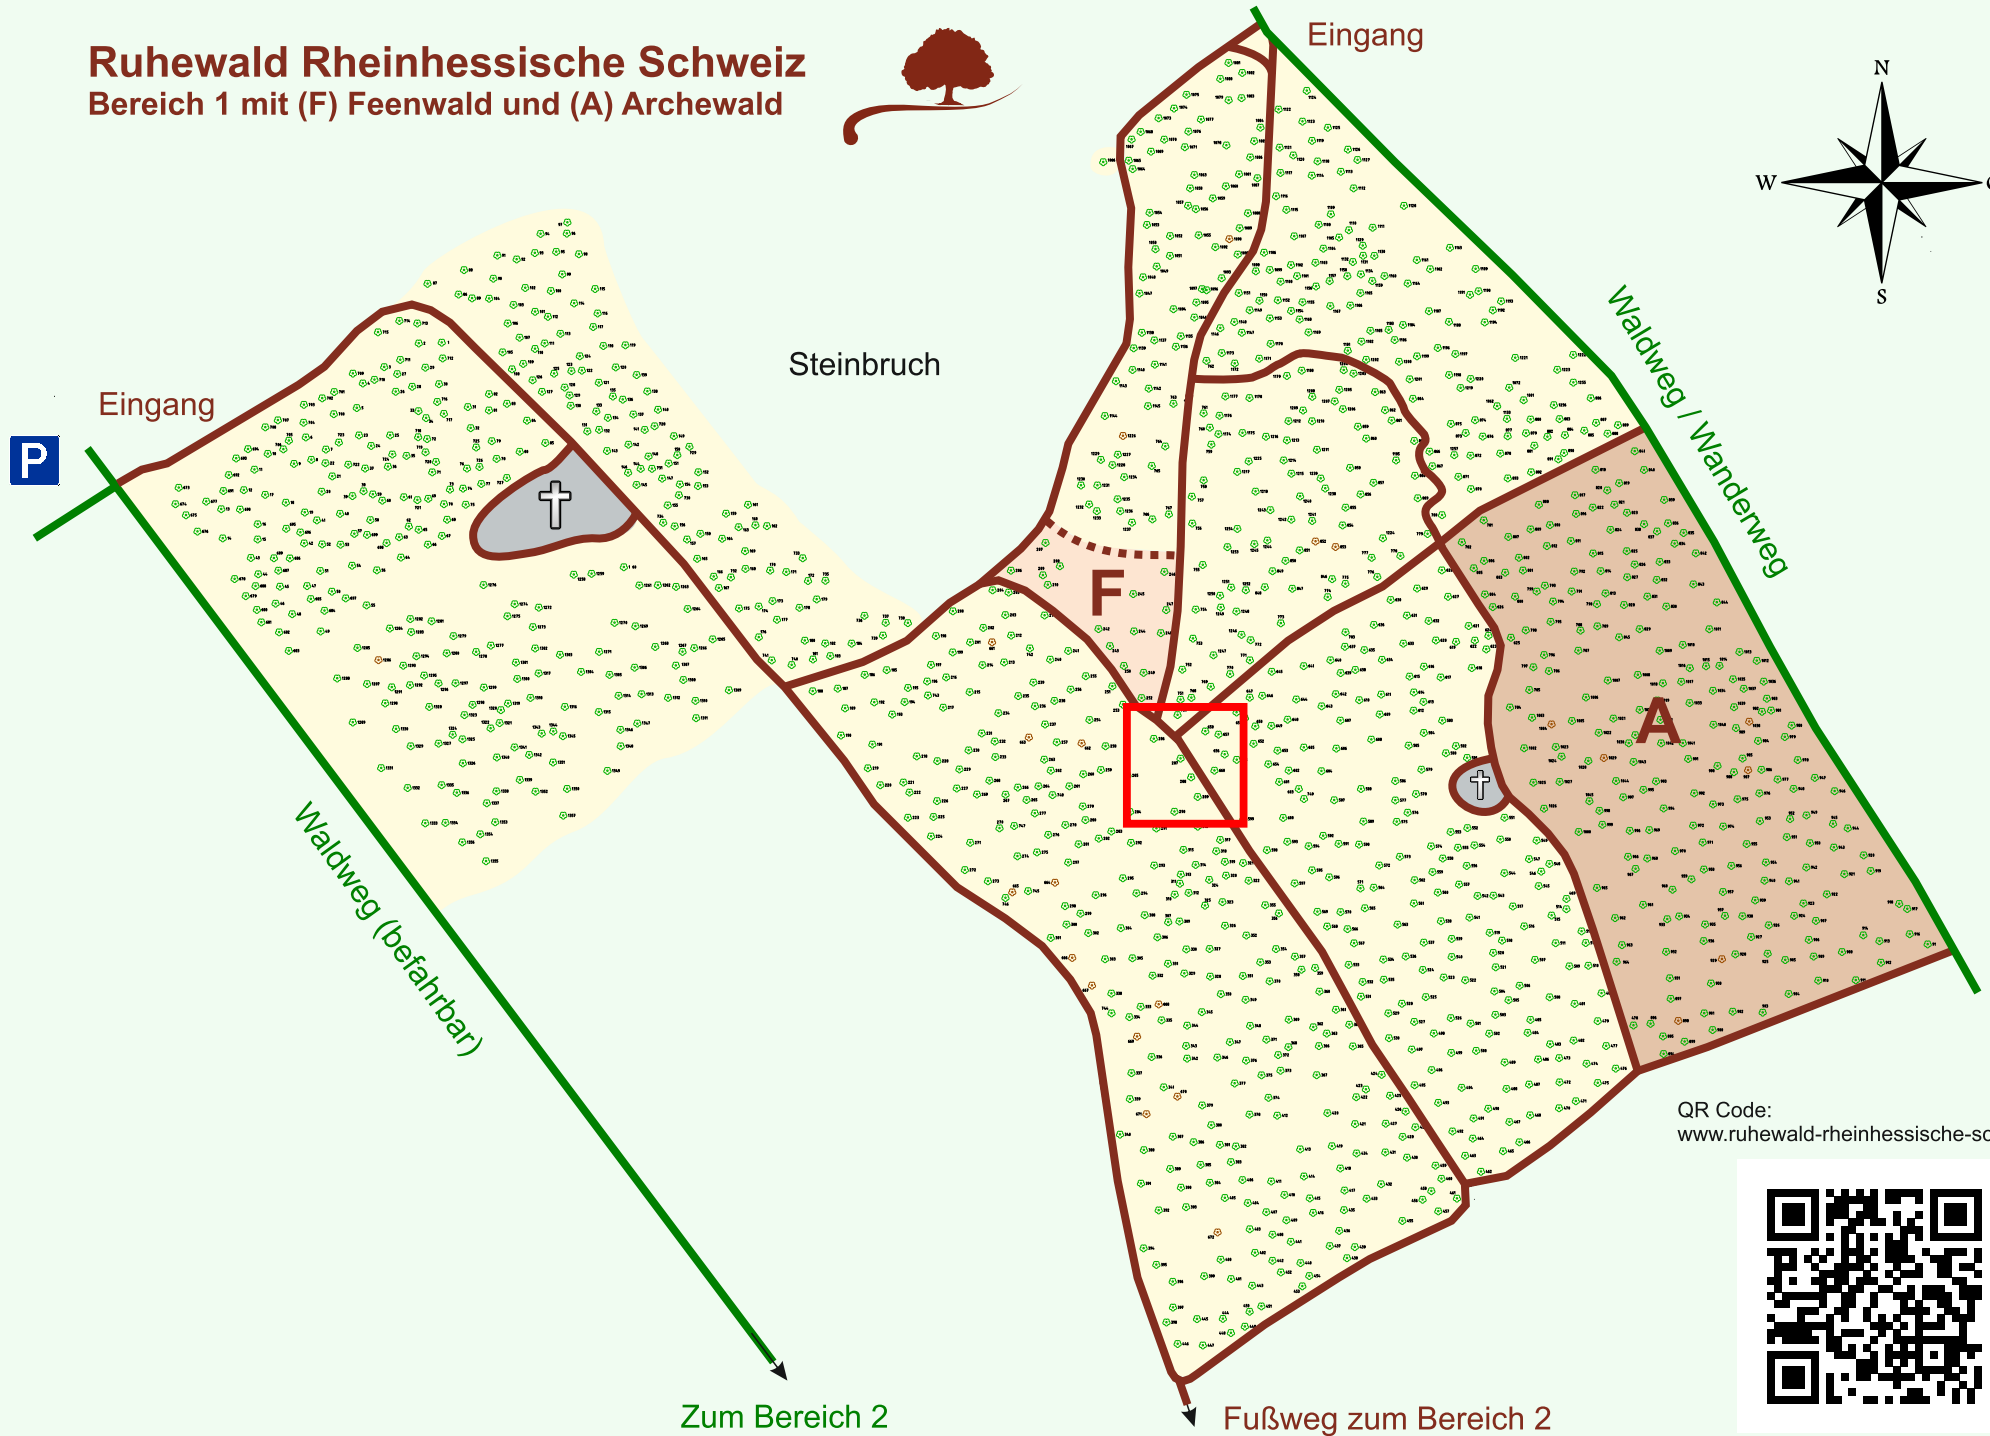

# Ruhewald Rhein Hessische Schweiz

## Bereich 1 mit (F) Feenwald und (A) Archewald

QR Code:  
[www.ruhewald-rhein Hessische-schweiz.de](http://www.ruhewald-rhein Hessische-schweiz.de)