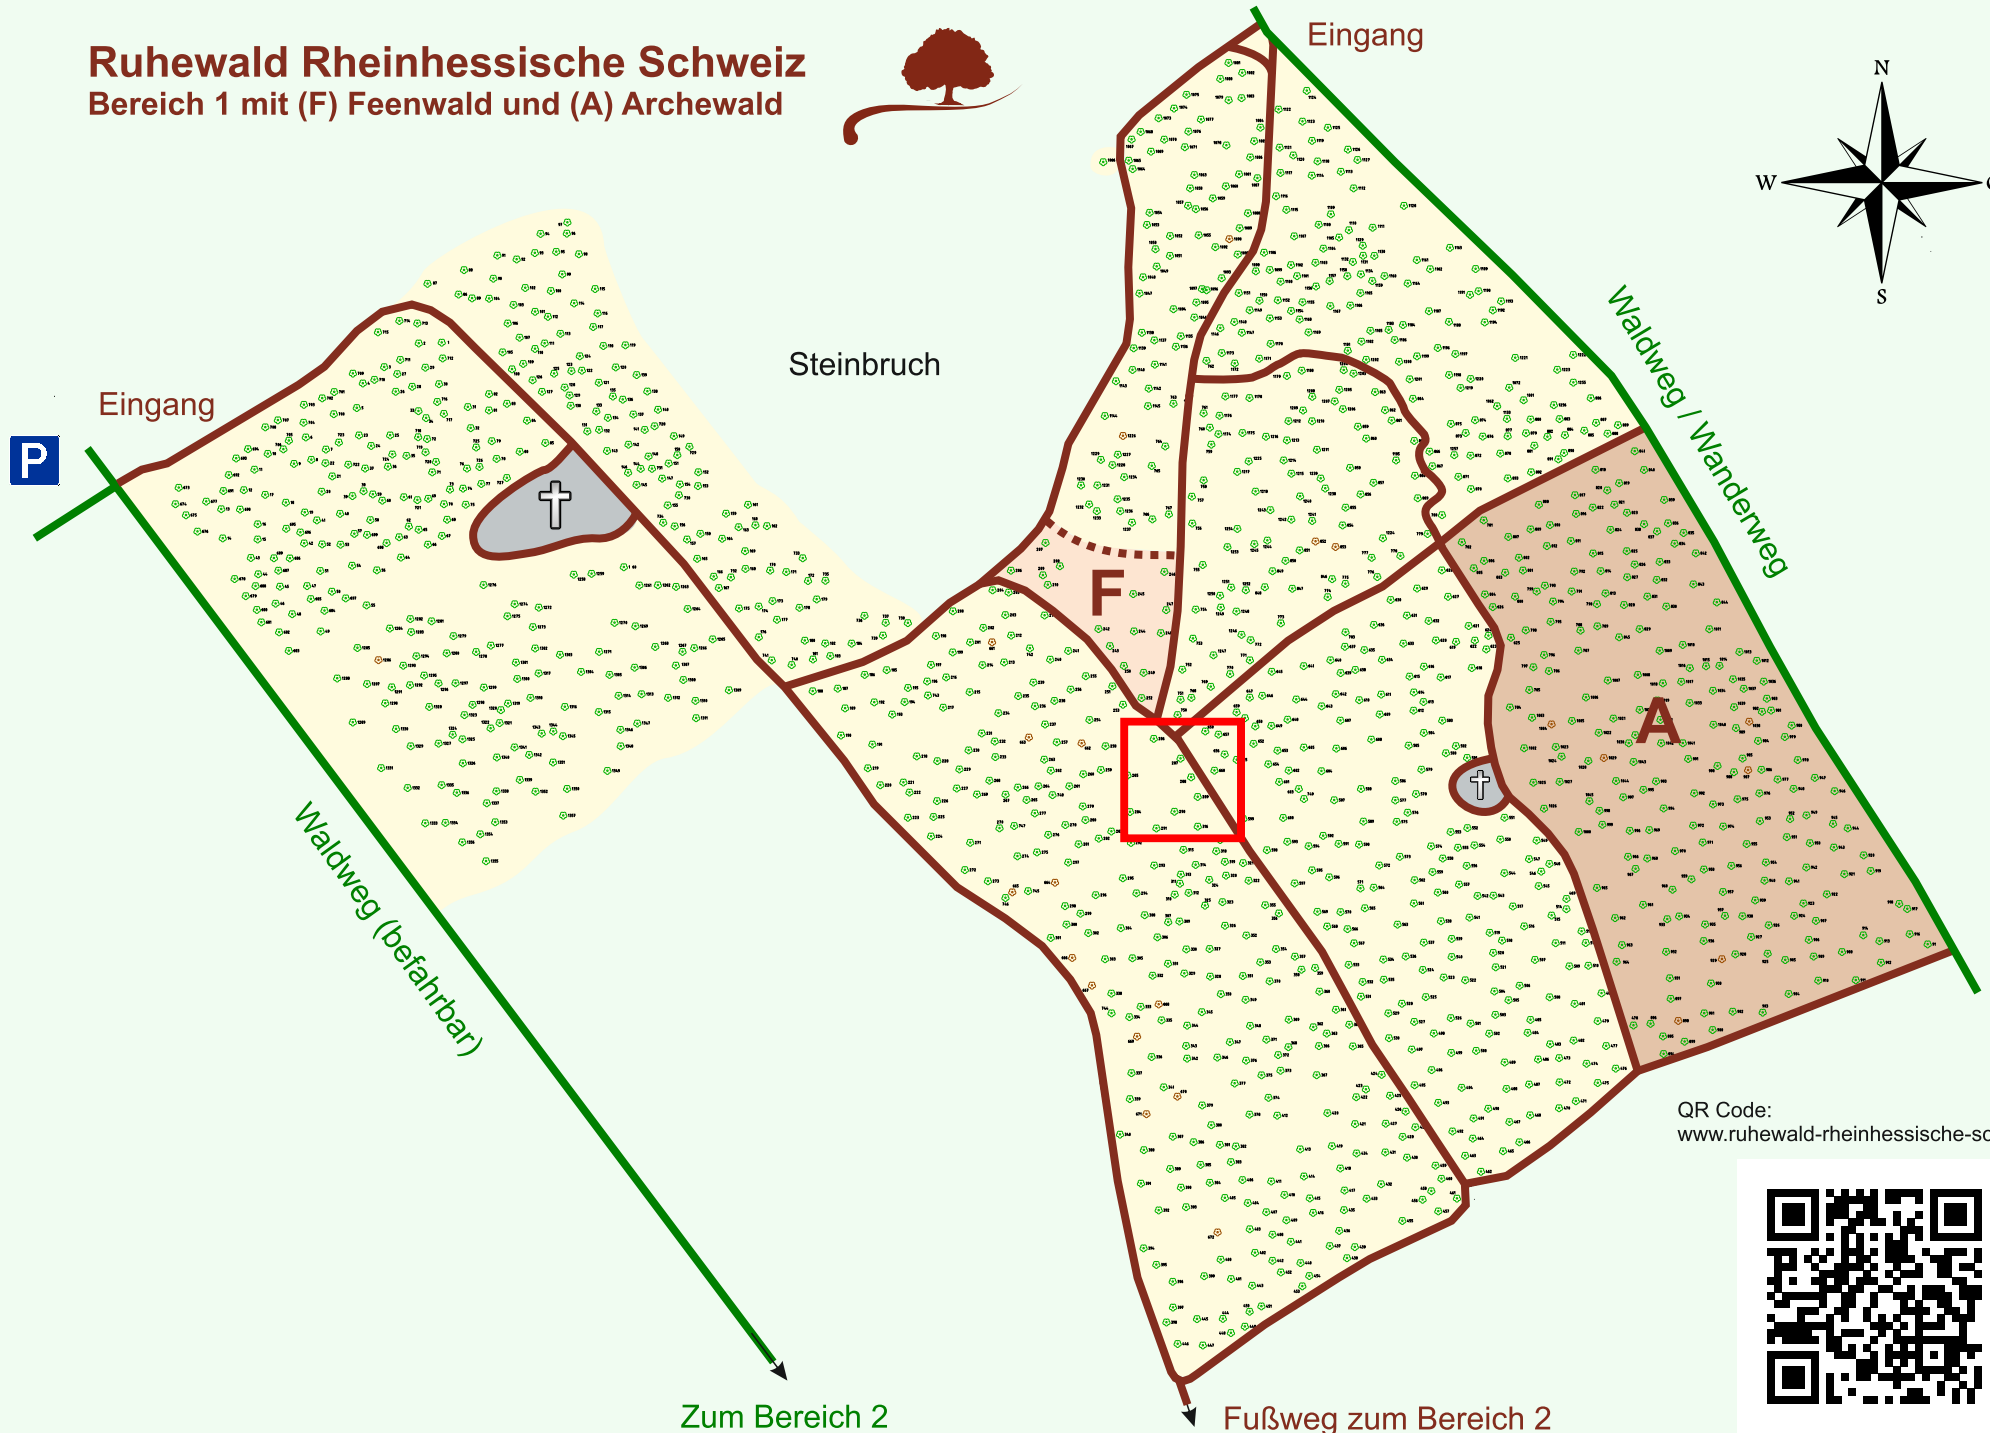

Ruhewald Rhein Hessische Schweiz

Bereich 1 mit (F) Feenwald und (A) Archewald

QR Code:
www.ruhewald-rhein Hessische-schweiz.de