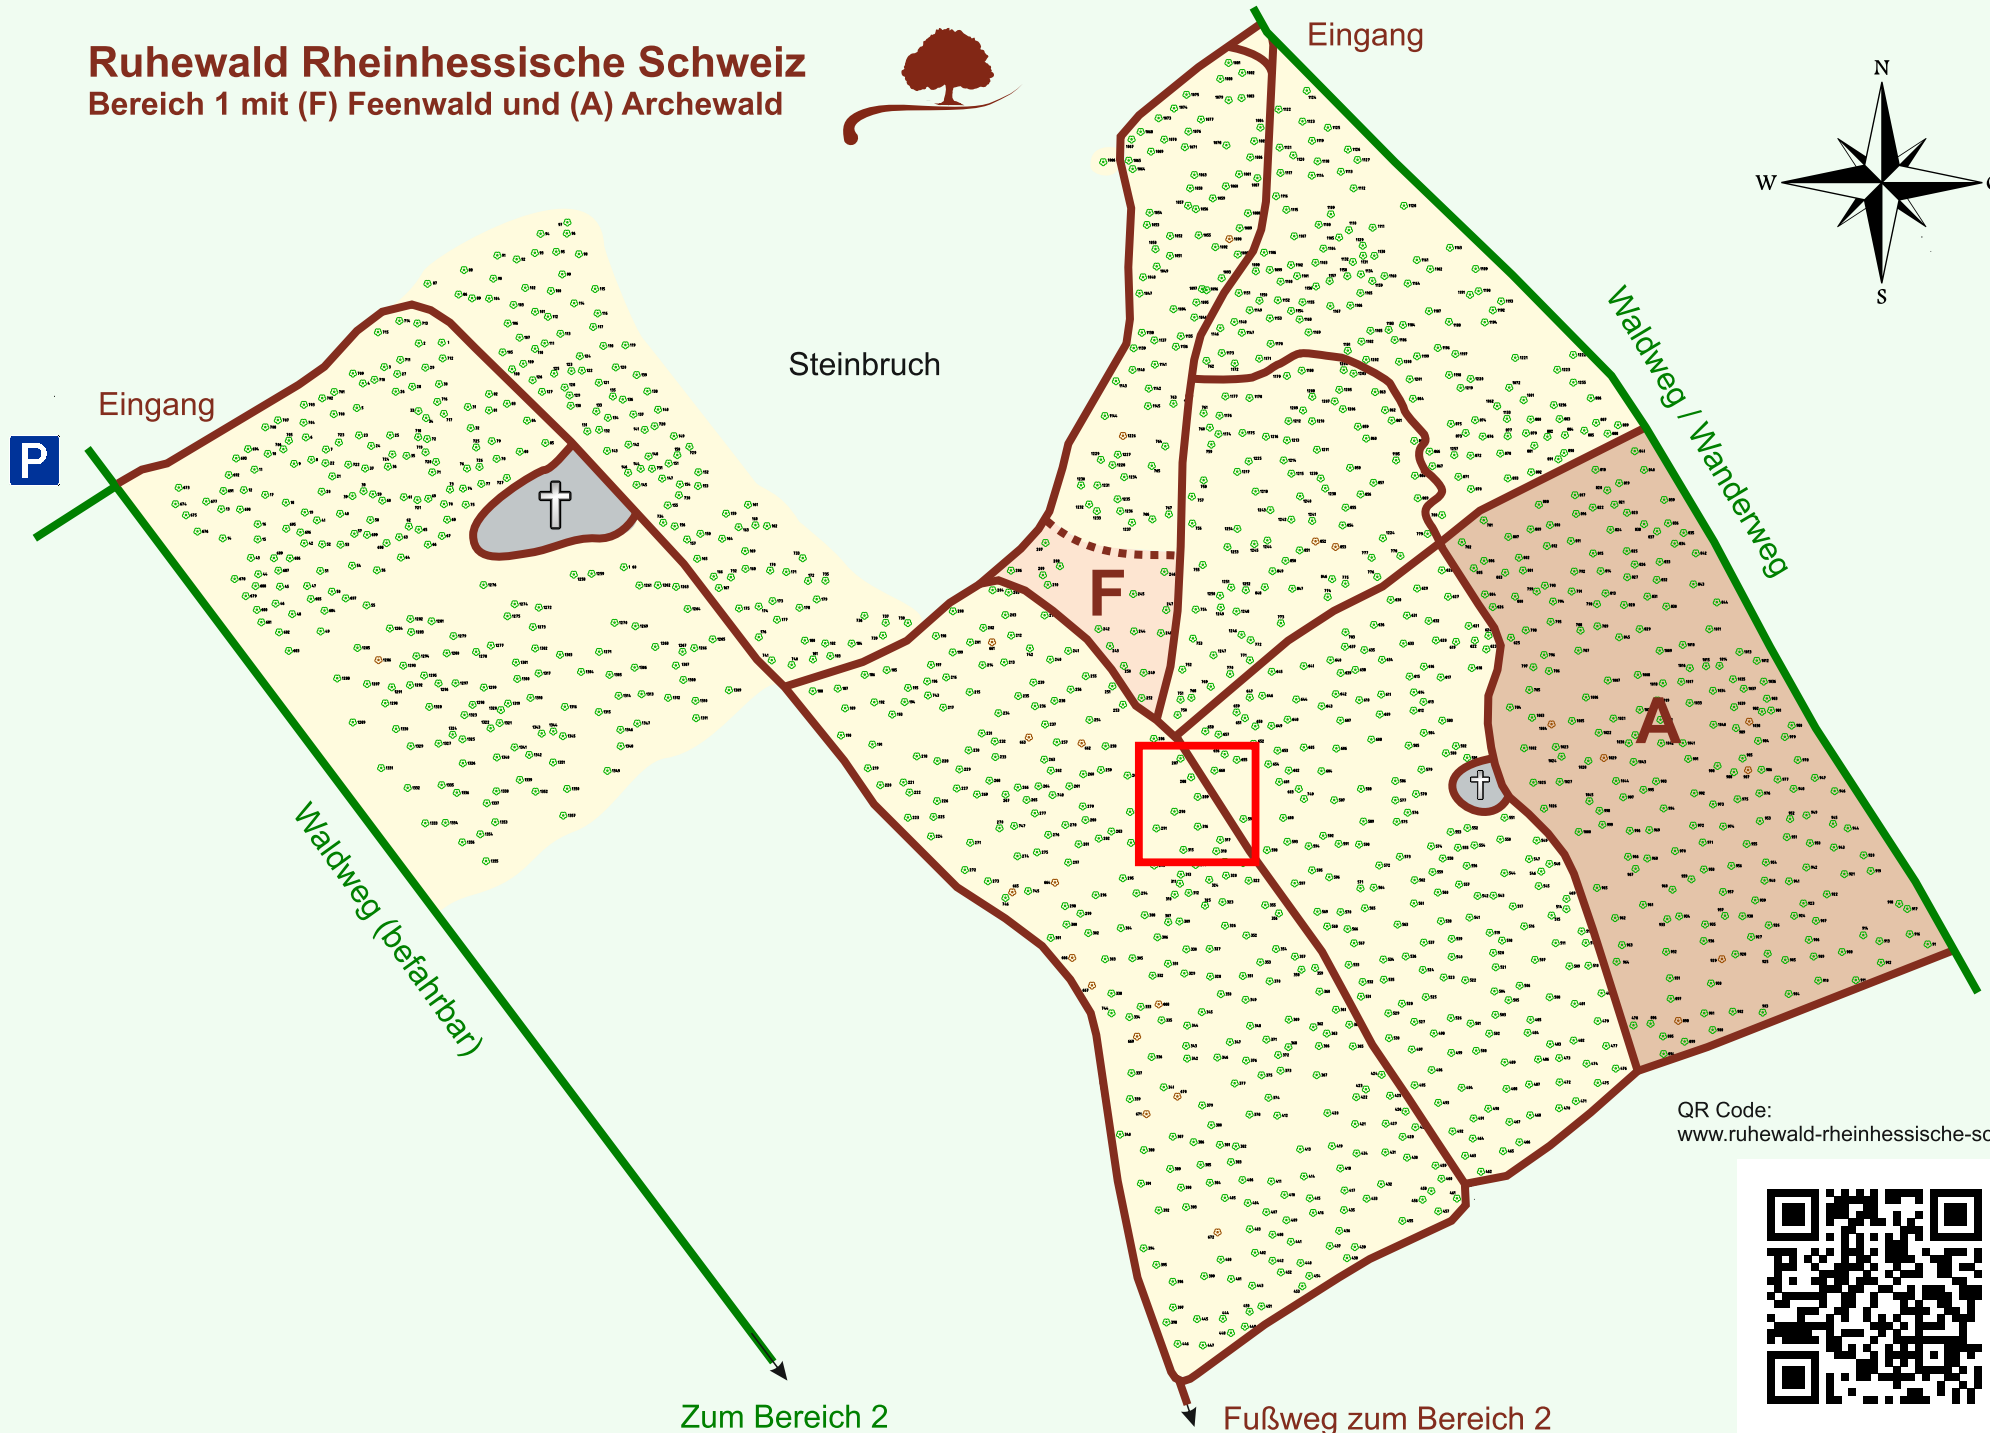

# Ruhewald Rhein Hessische Schweiz

## Bereich 1 mit (F) Feenwald und (A) Archewald

QR Code:  
[www.ruhewald-rhein Hessische-schweiz.de](http://www.ruhewald-rhein Hessische-schweiz.de)