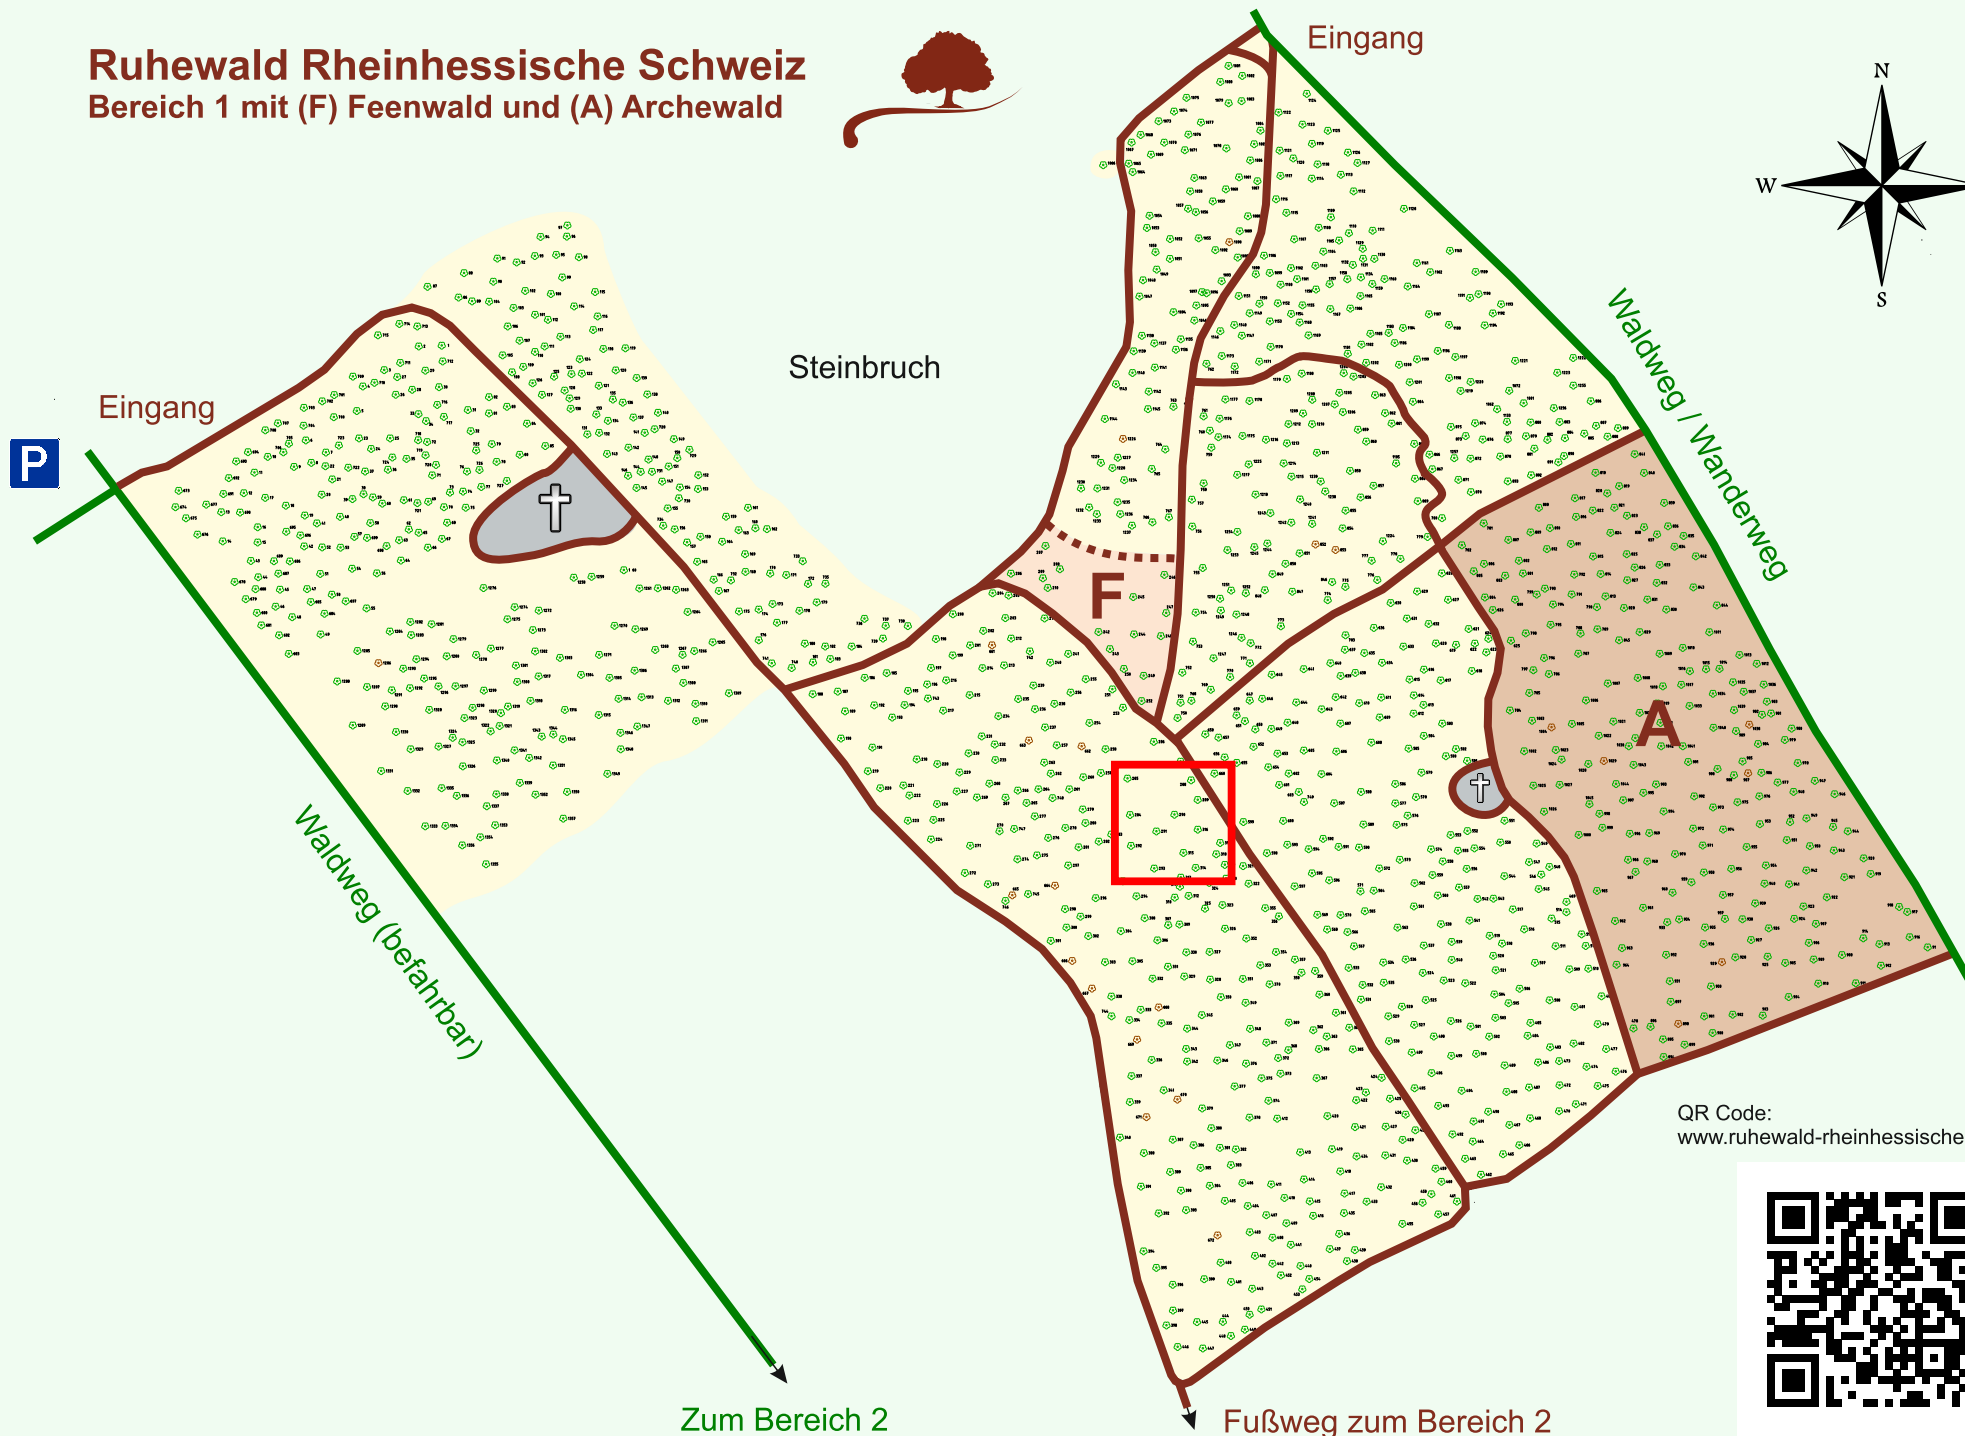

Ruhewald Rhein Hessische Schweiz

Bereich 1 mit (F) Feenwald und (A) Archewald

QR Code:
www.ruhewald-rhein Hessische-schweiz.de