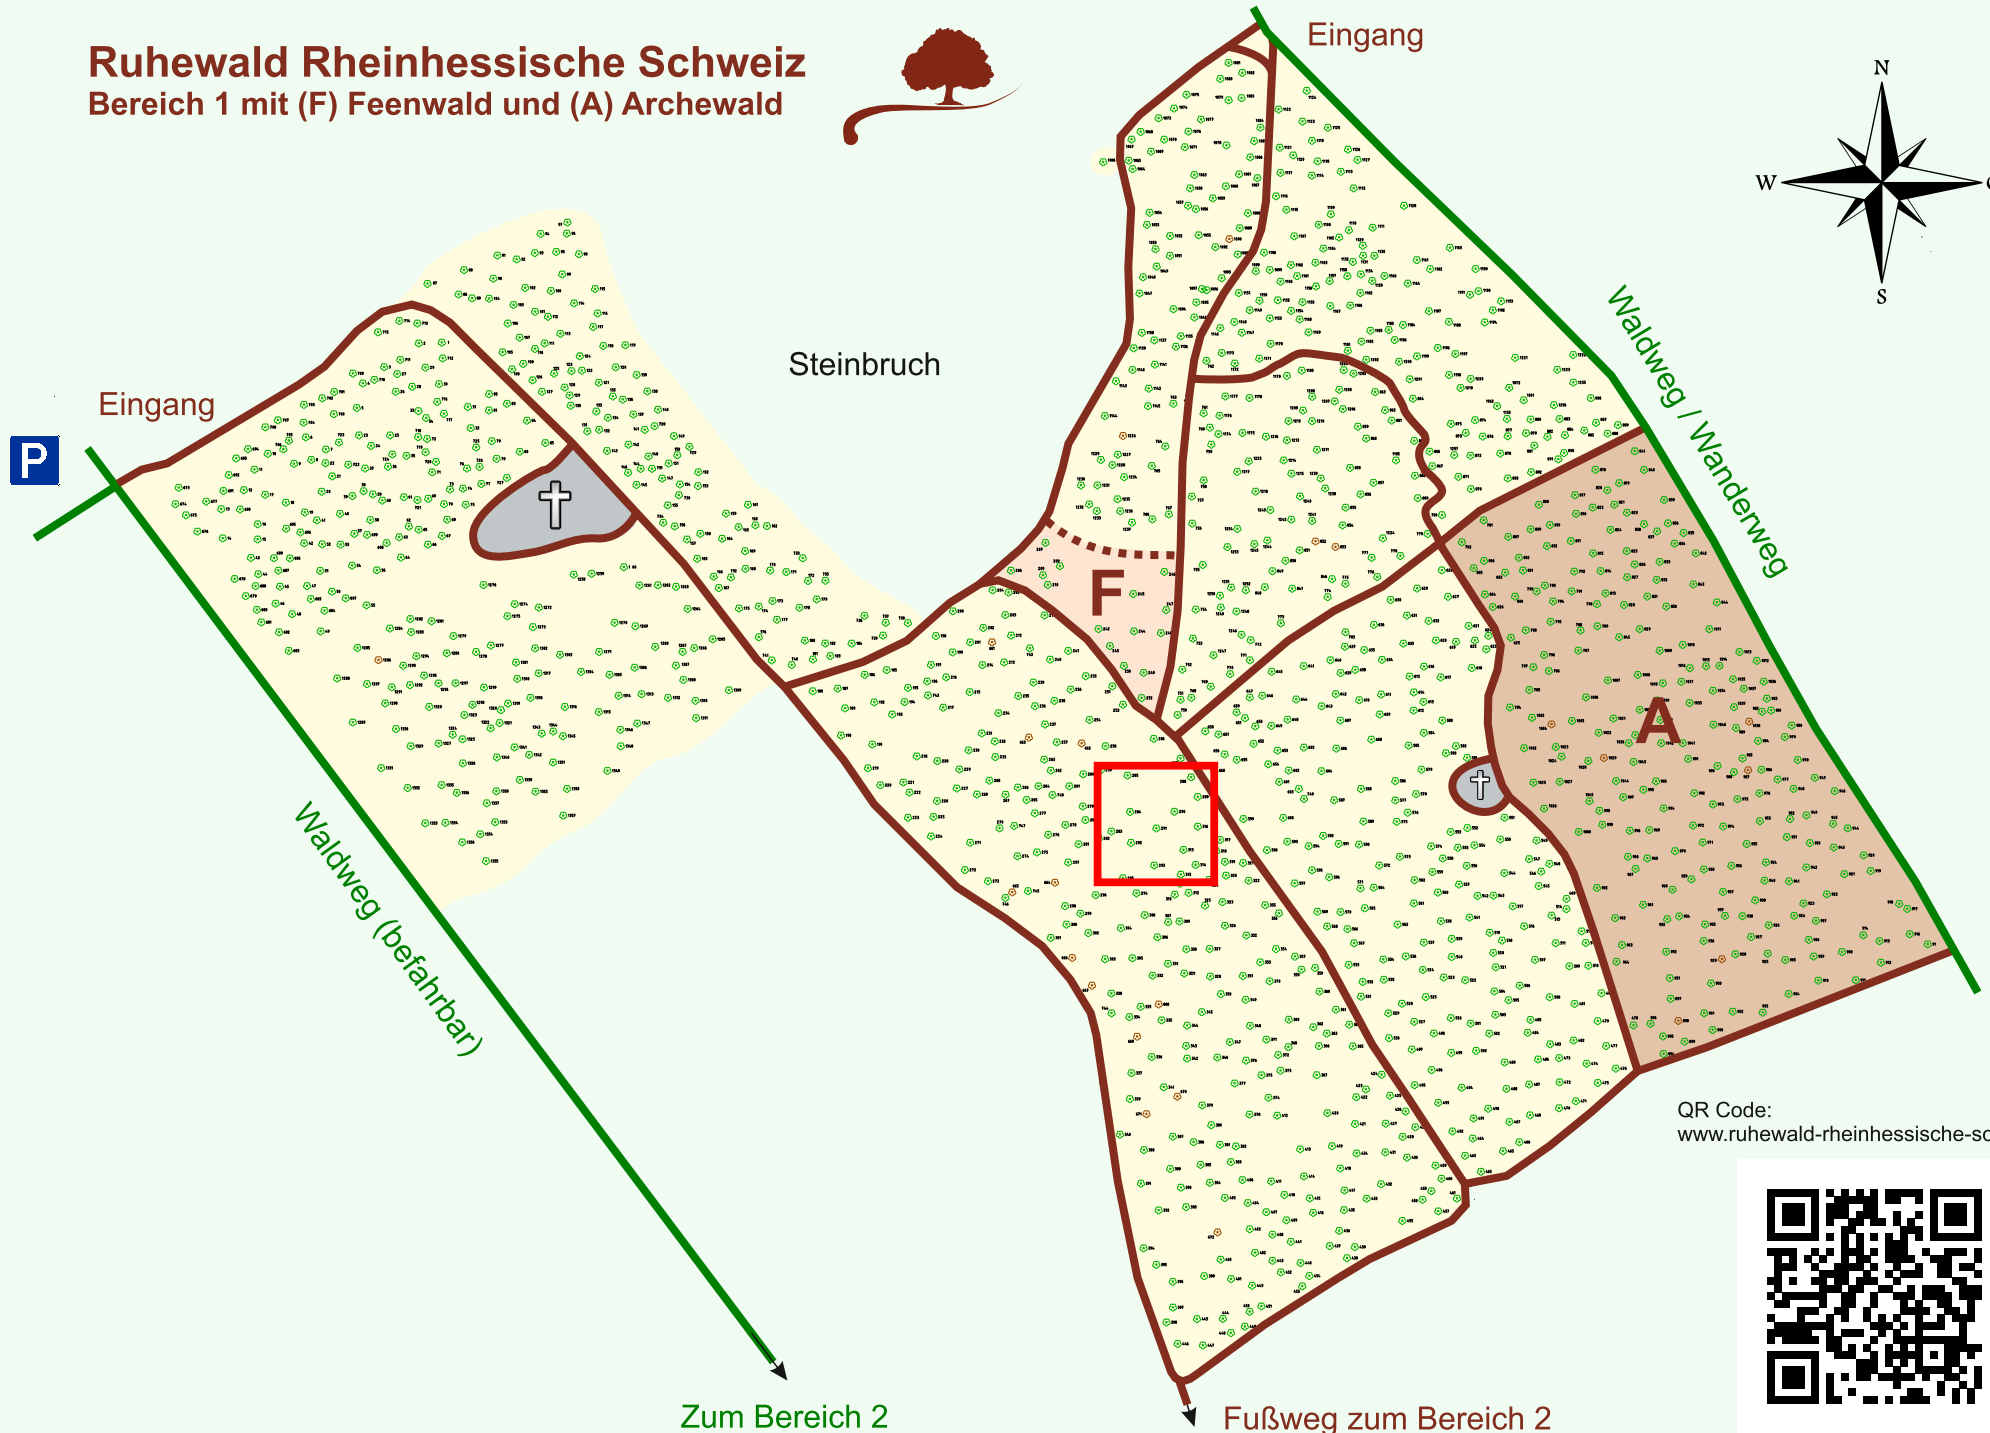

Ruhewald Rhein Hessische Schweiz

Bereich 1 mit (F) Feenwald und (A) Archewald

QR Code:
www.ruhewald-rhein Hessische-schweiz.de