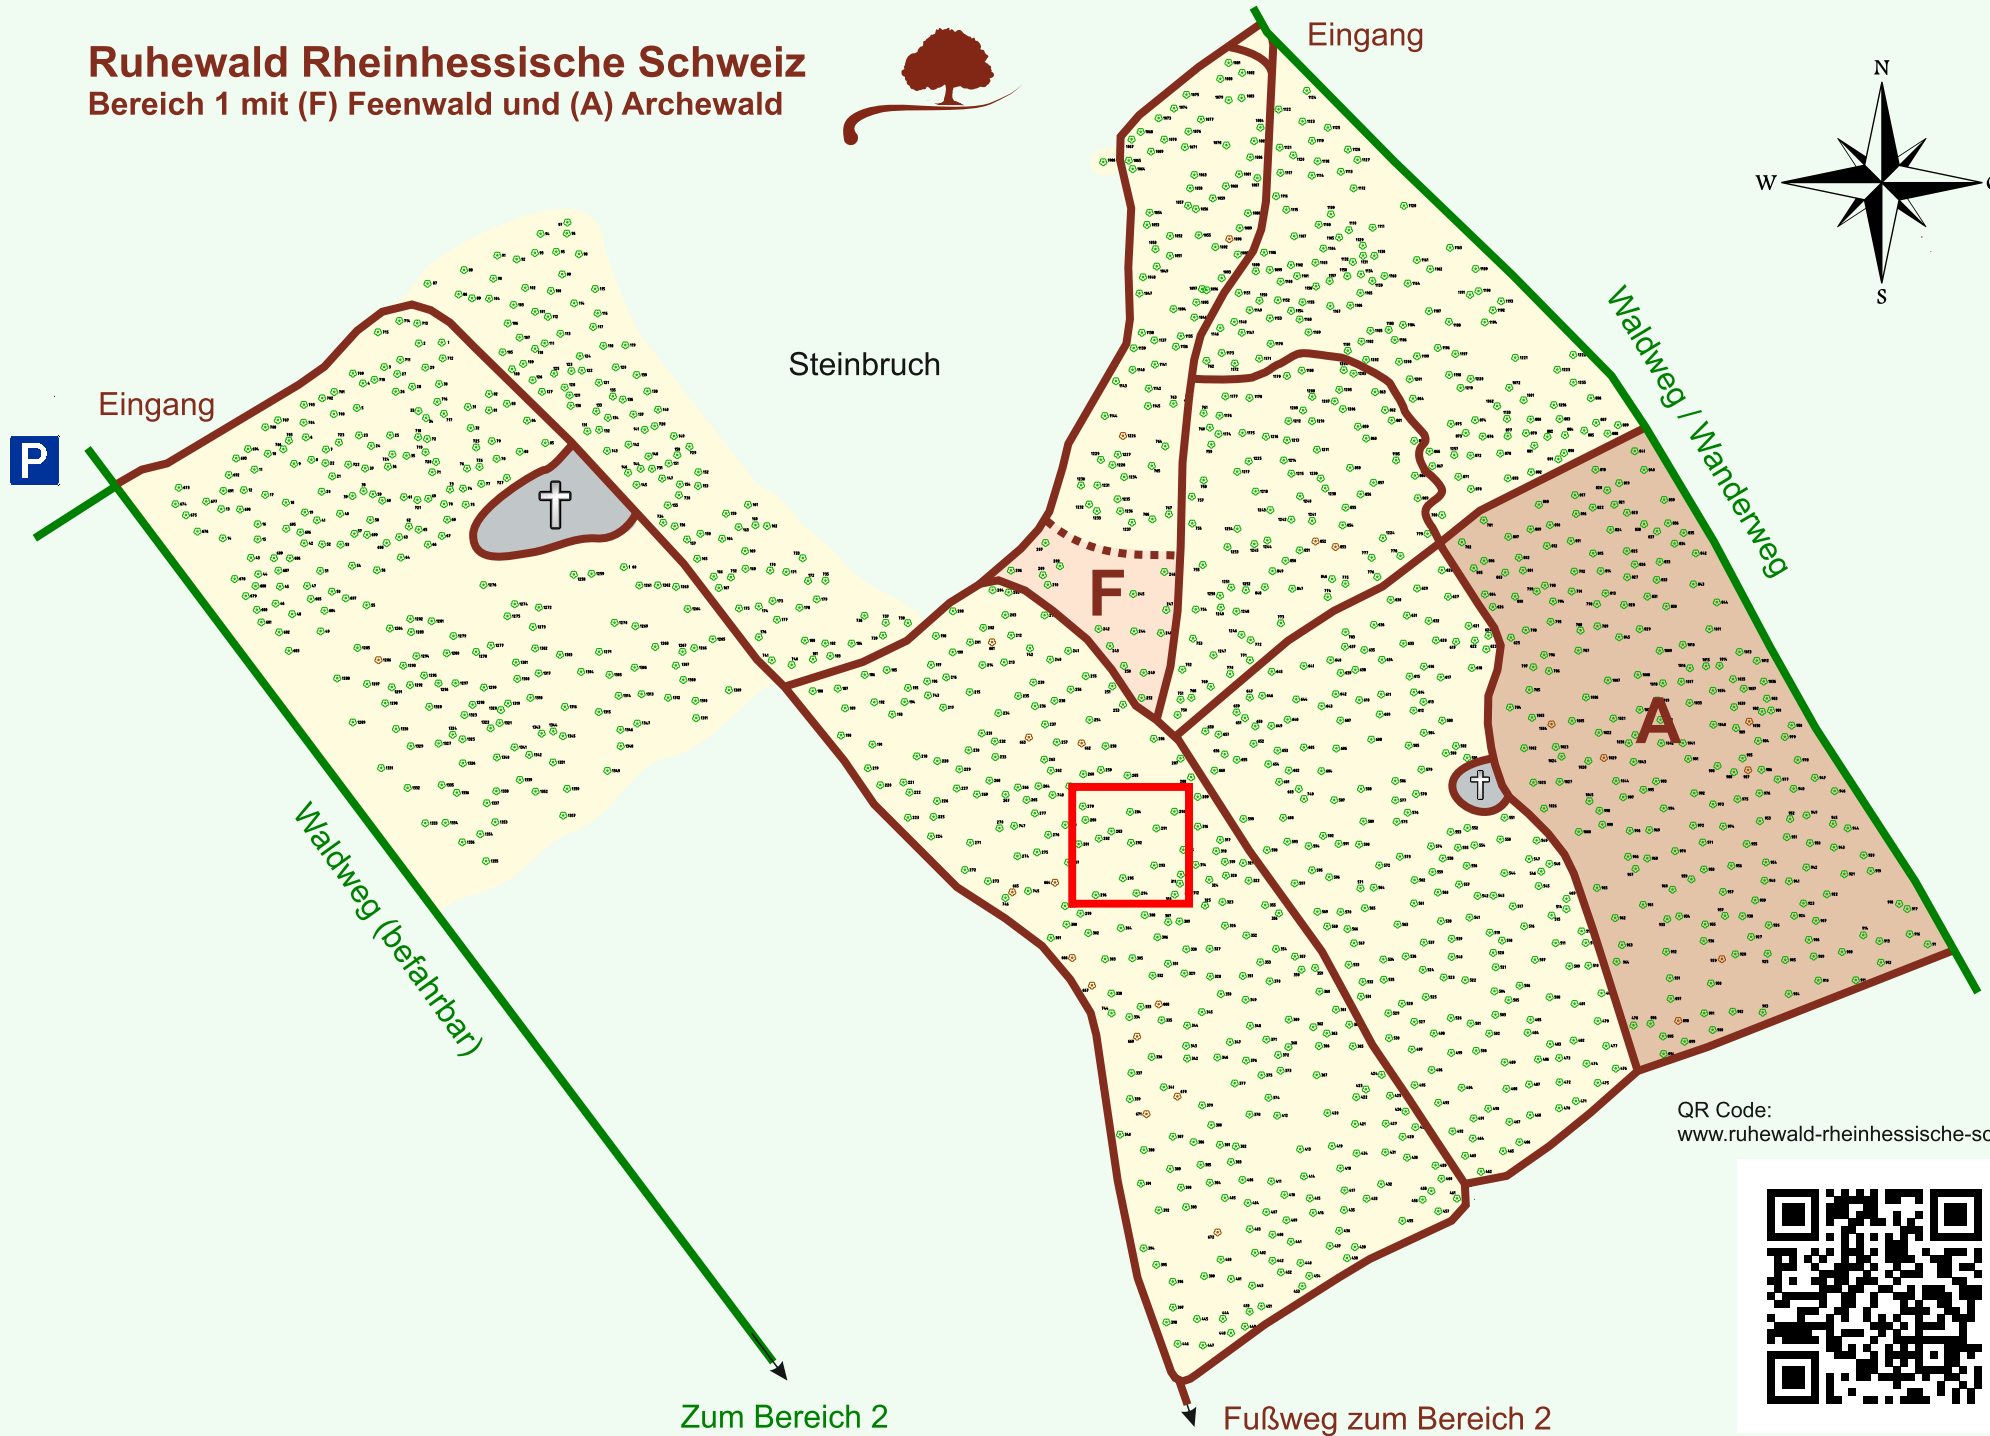

# Ruhewald Rhein Hessische Schweiz

## Bereich 1 mit (F) Feenwald und (A) Archewald

QR Code:  
[www.ruhewald-rhein Hessische-schweiz.de](http://www.ruhewald-rhein Hessische-schweiz.de)