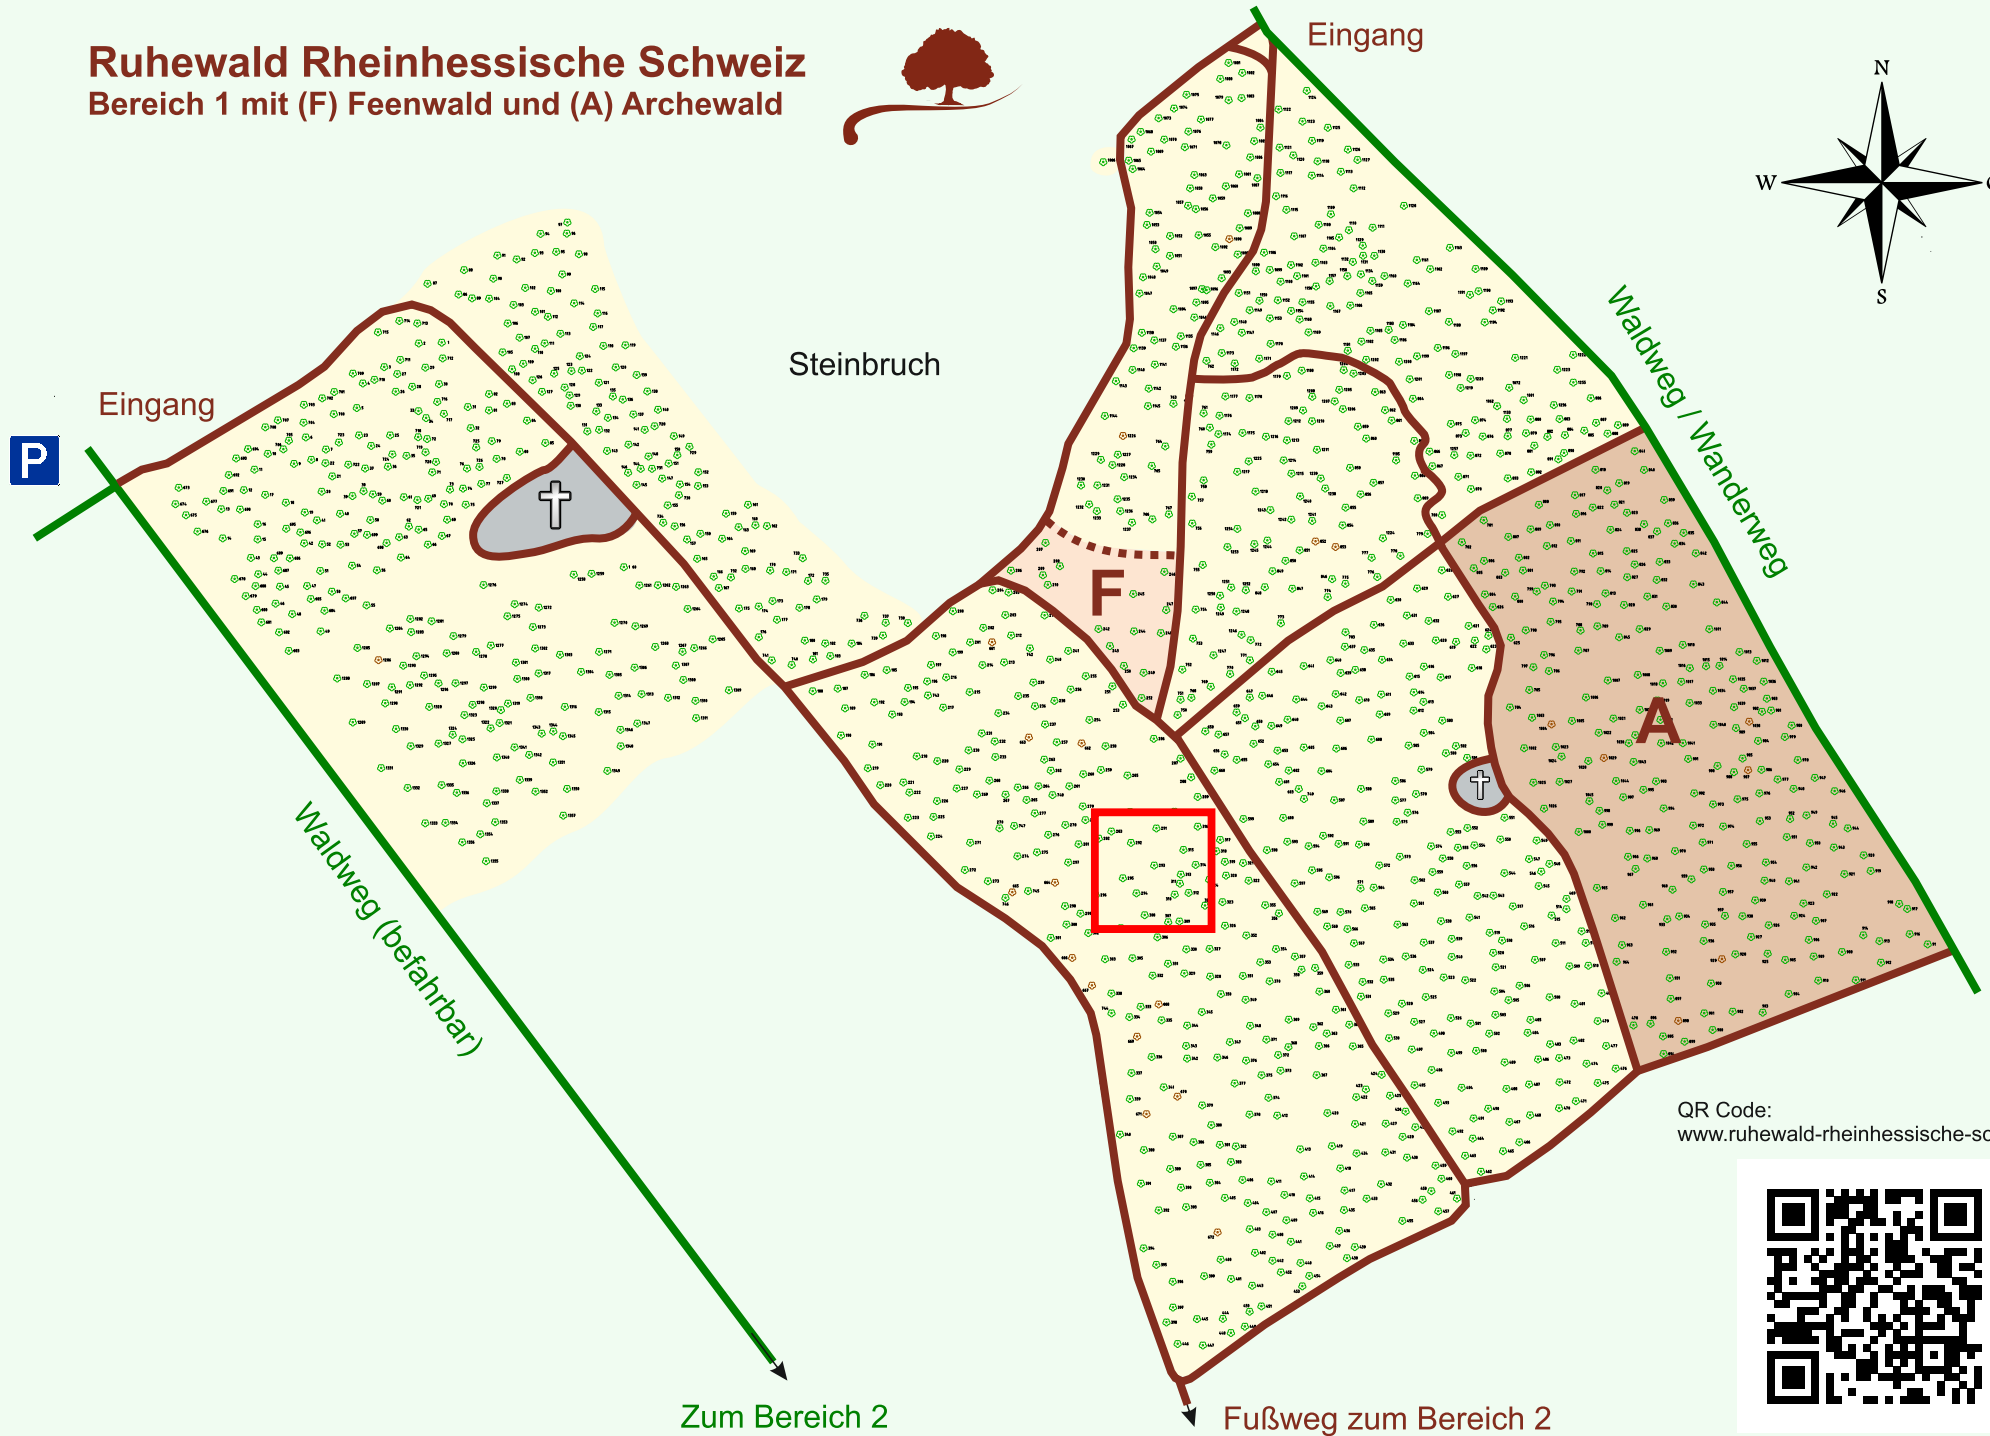

Ruhewald Rhein Hessische Schweiz

Bereich 1 mit (F) Feenwald und (A) Archewald

QR Code:
www.ruhewald-rhein Hessische-schweiz.de